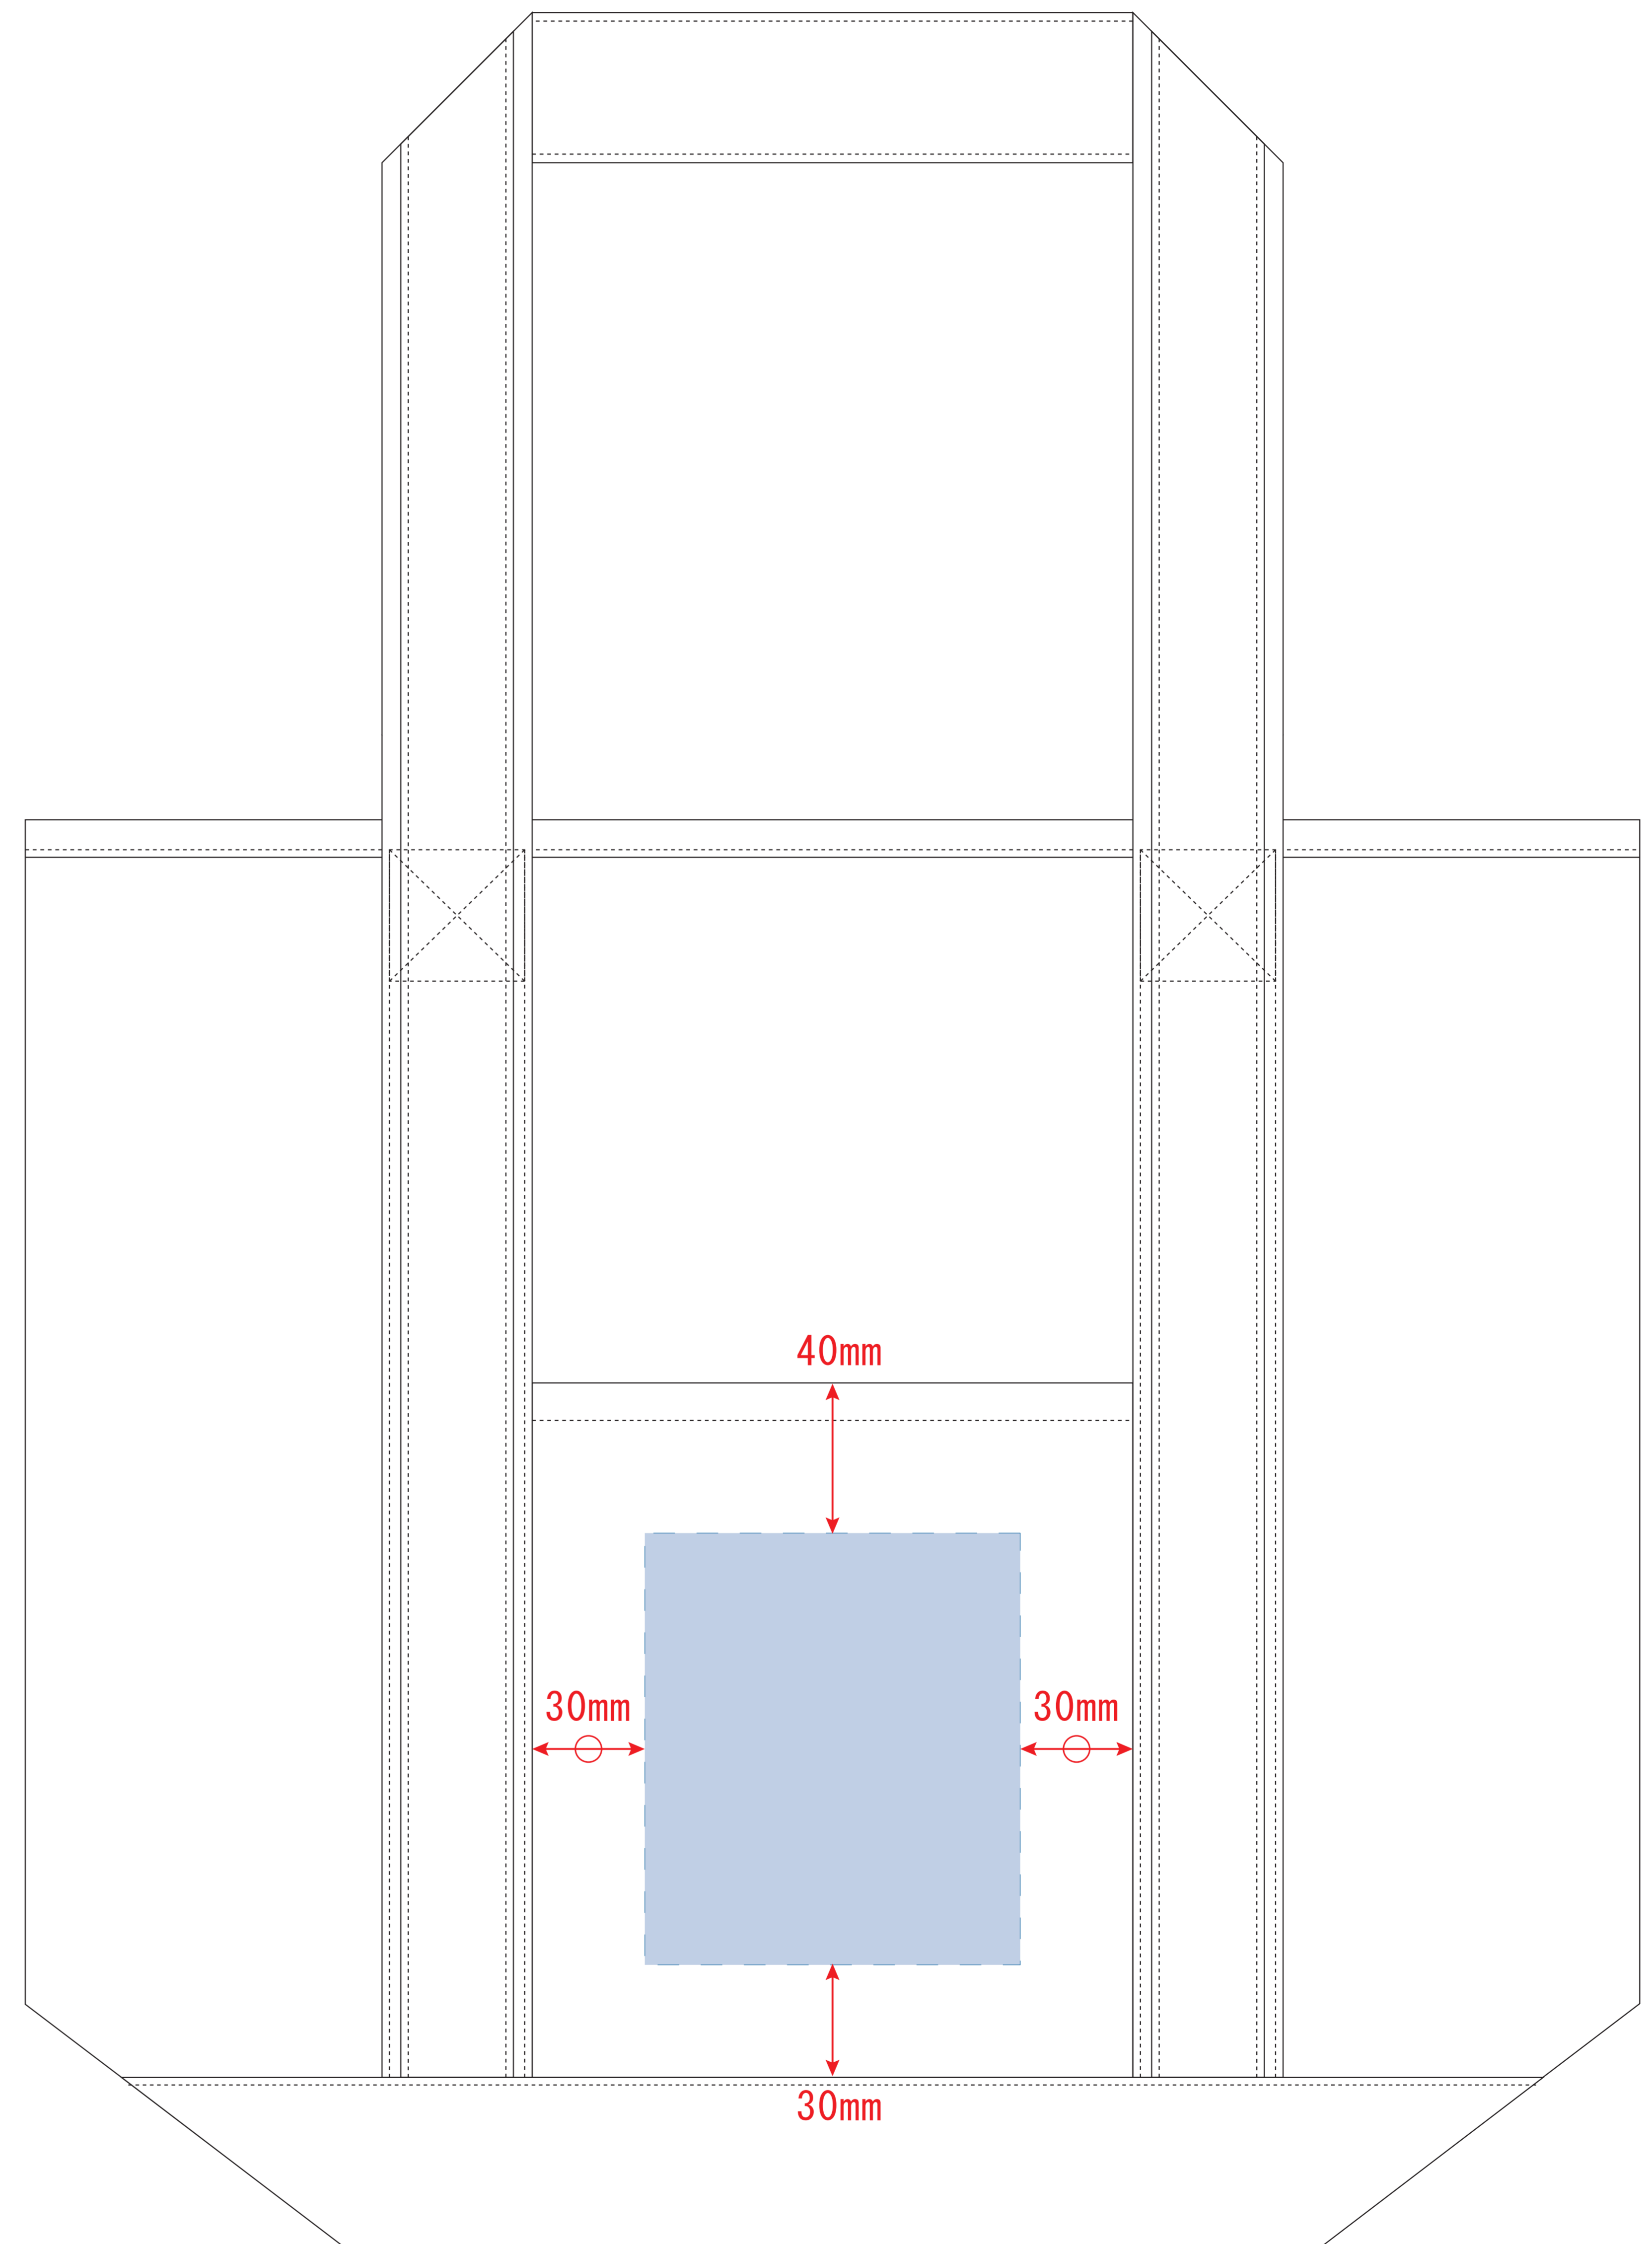

Scale=1/1 (原寸)

※画面の色はイメージです。実際の商品の色とは異なる場合があります。

※テンプレートはイメージです。実物と形状や色合いなど異なります。

TR-0772

キャンバスバイカラートート (M)

デザインサイズ

000×000 mm程度

制作上の注意点

●レイアウトするデザインの寸法をデザインサイズにご記入下さい。 **デザインサイズ 60×20mm程度**

●データはCMYKで作成してください。

●刷り色はPANTONEまたはDICのチップでご指定下さい。
※黒・白・金・銀はチップでのご指定はできません。

●デザインを位置指定をする場合は外周からデザインまでの数値を入力し矢印を伸ばして調整して下さい。

●プリントは点線部分、網掛けの刷り範囲 以内をお願い致します。

(ベースの材質、又はデザインによりベタ面が多い場合、線が細かい場合等、調整が必要な場合がございます。)

●細かい文字などは素材の関係上かすれたり、つぶれてしまう場合がございます。綺麗に印刷する場合は線幅1mmを目安に作成して下さい。

●ベース素材のカラーにより、印刷色の仕上がりが若干変わる場合がございます。

※画像データをご使用の際の注意点

●1色データは原寸600dpiのモノクロ2階調の画像データをレイアウトして下さい。

●フルカラーデータは原寸350dpi以上、CMYKで作成し、画像データをレイアウトして下さい。

●画像データは別途添付して下さい。(データにリンクしたもの)

デザインスペース : W100×H115 (mm)

■シルク印刷 最大範囲 : W100×H115 (mm)

■熱転写印刷 最大範囲 : W100×H115 (mm)

■インクジェット印刷 最大範囲 : W100×H115 (mm)