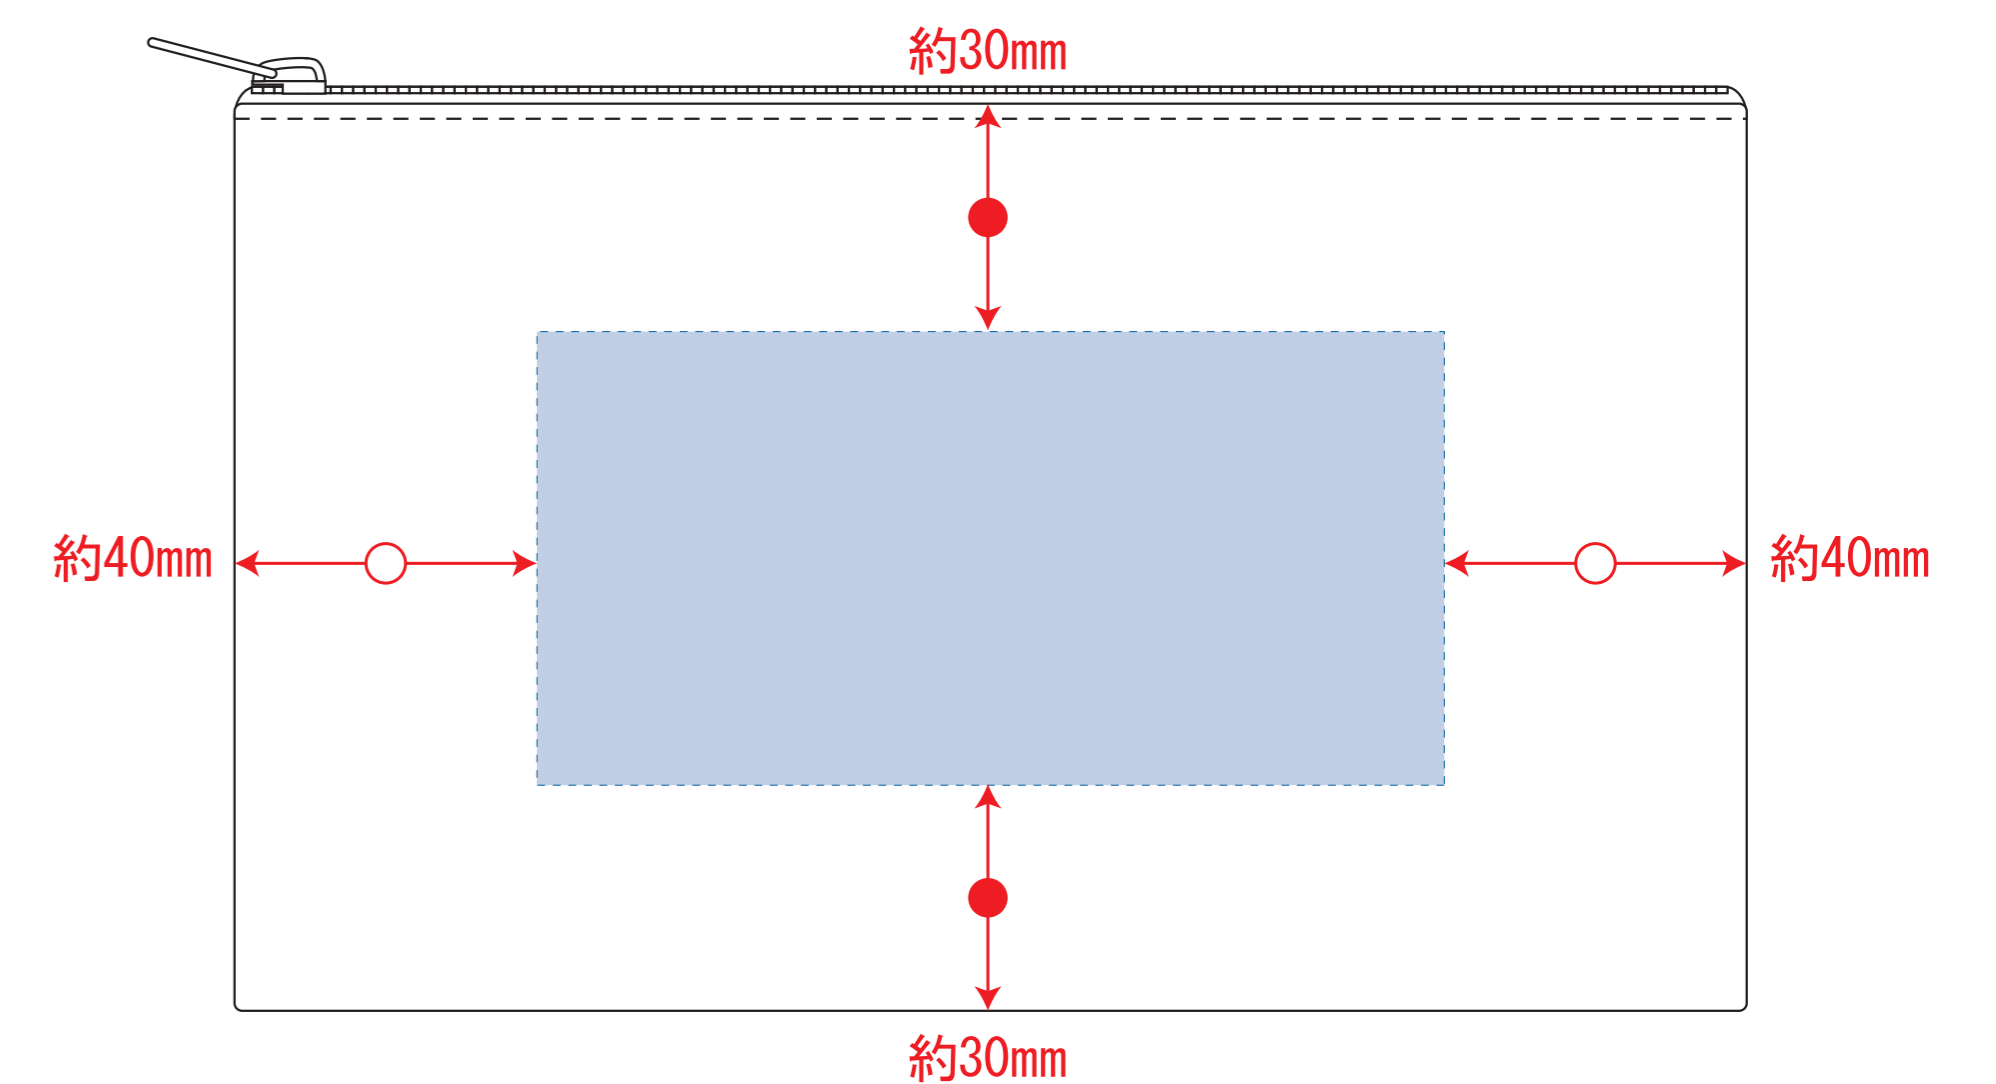

Scale=1/1 (原寸)

※画面の色はイメージです。実際の商品の色とは異なる場合があります。

※テンプレートはイメージです。実物と形状や色合いなど異なります。

TR-0822

キャンバスフラットポーチ (S)

デザインサイズ

000×000 mm程度

※本体色により印刷範囲が異なります。

(ベースの材質、又はデザインによりベタ面が多い場合、線が細かい場合等、調整が必要な場合がございます。)

●細かい文字などは素材の関係上かすれたり、つぶれてしまう場合がございます。綺麗に印刷する場合は線幅1mmを目安に作成して下さい。

●ベース素材のカラーにより、印刷色の仕上がりが若干変わる場合がございます。

※画像データをご使用の際の注意点

●1色データは原寸600dpiのモノクロ2階調の画像データをレイアウトして下さい。

●フルカラーデータは原寸350dpi以上、CMYKで作成し、画像データをレイアウトして下さい。

●画像データは別途添付して下さい。(データにリンクしたもの)

〈ナチュラル〉

〈 ナチュラル 〉

デザインスペース : W140×H60 (mm)

■シルク印刷 最大範囲 : W140×H60 (mm)

■熱転写印刷 最大範囲 : W140×H60 (mm)

■インクジェット印刷 最大範囲 : W140×H60 (mm)

〈ミッドナイトブルー/ナイトブラック〉

〈 ミッドナイトブルー、ナイトブラック 〉

デザインスペース : W120×H60 (mm)

■シルク印刷 最大範囲 : W120×H60 (mm)

■熱転写印刷 最大範囲 : W120×H60 (mm)

■インクジェット印刷 最大範囲 : W120×H60 (mm)