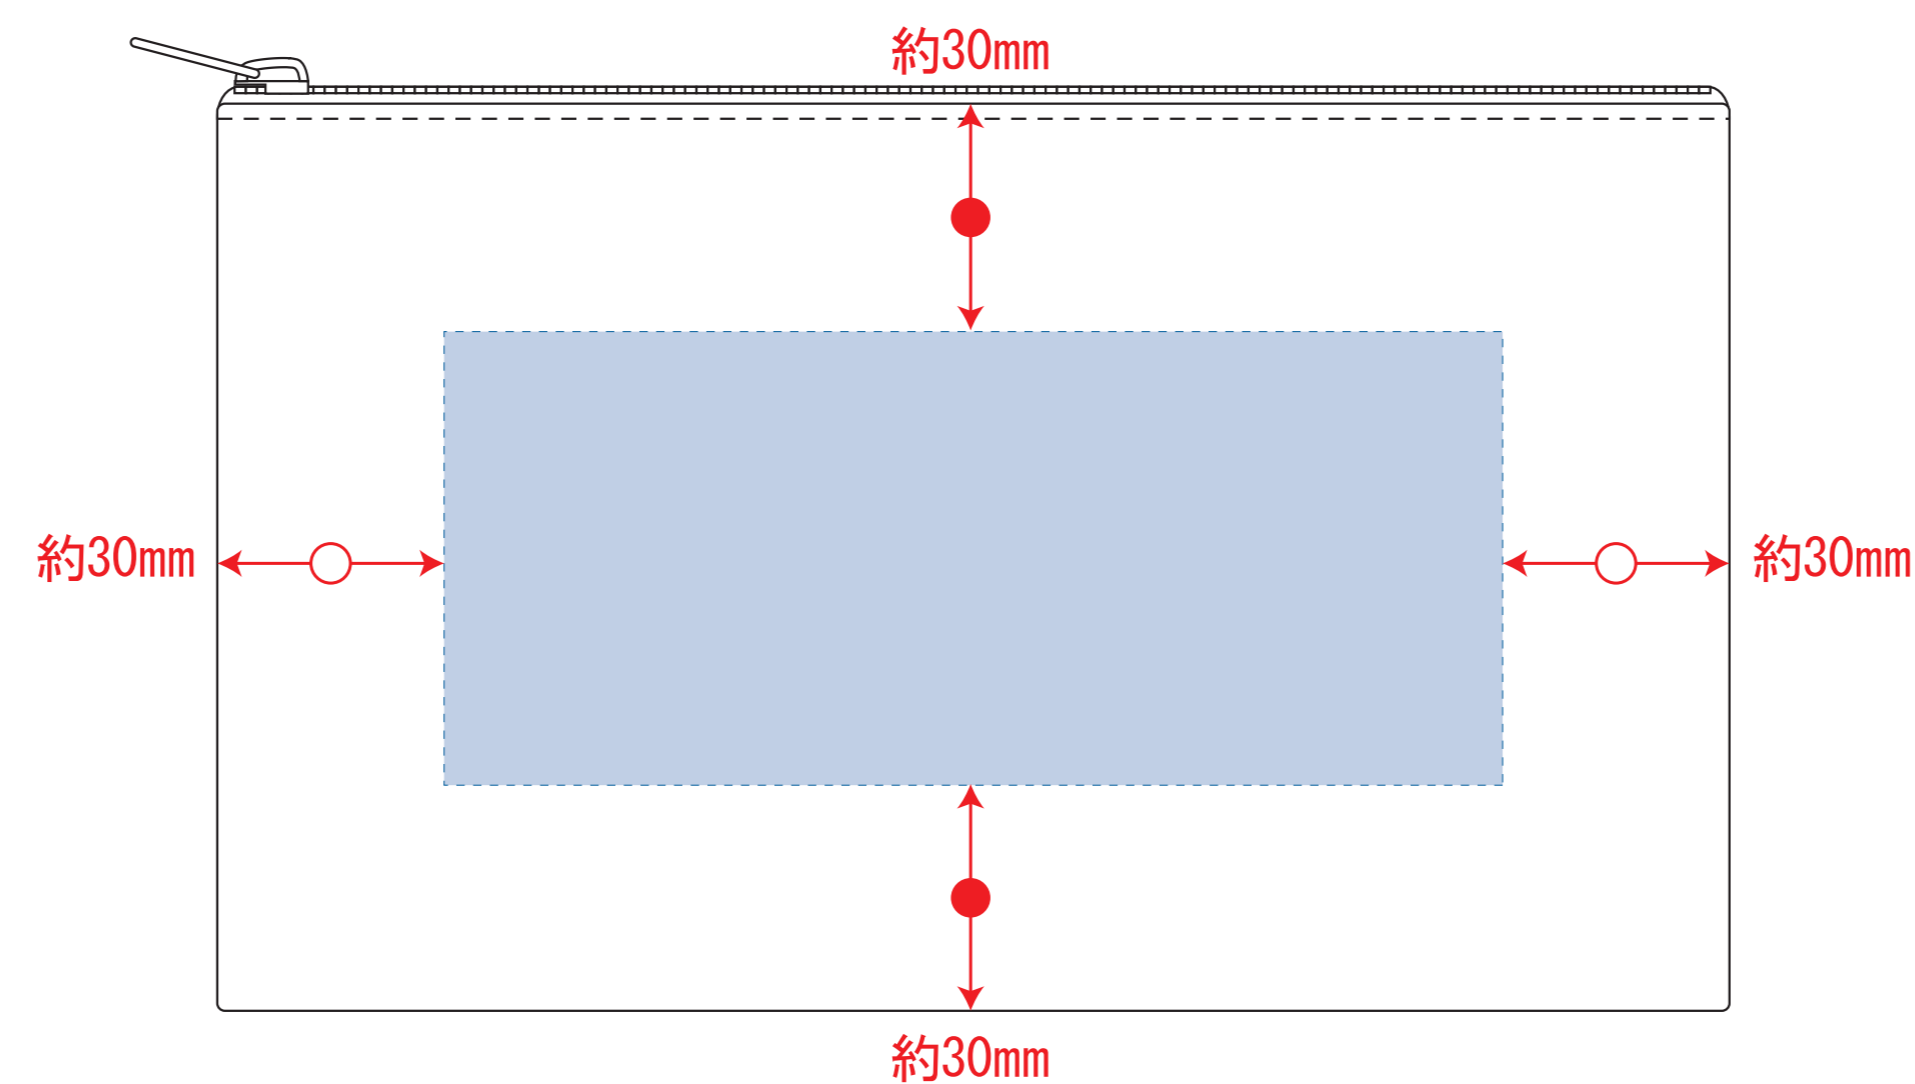

制作上の注意点

●レイアウトするデザインの寸法をデザインサイズにご記入下さい。 **デザインサイズ 60×20mm程度**

●データはCMYKで作成してください。

●刷り色はPANTONEまたはDICのチップでご指定下さい。
※黒・白・金・銀はチップでの指定はできません。

●デザインを位置指定をする場合は外周からデザインまでの数値を入力し矢印を伸ばして調整して下さい。

●プリントは点線部分、網掛けの刷り範囲  以内をお願い致します。

(ベースの材質、又はデザインによりベタ面が多い場合、線が細かい場合等、調整が必要な場合がございます。)

●細かい文字などは素材の関係上かすれたり、つぶれてしまう場合がございます。綺麗に印刷する場合は線幅1mmを目安に作成して下さい。

●ベース素材のカラーにより、印刷色の仕上がりが若干変わる場合がございます。

※画像データをご使用の際の注意点

●1色データは原寸600dpiのモノクロ2階調の画像データをレイアウトして下さい。

●フルカラーデータは原寸350dpi以上、CMYKで作成し、画像データをレイアウトして下さい。

●画像データは別途添付して下さい。(データにリンクしたもの)

〈ナチュラル〉

〈 ナチュラル 〉

デザインスペース : W140×H60 (mm)

■シルク印刷 最大範囲 : W140×H60 (mm)

■熱転写印刷 最大範囲 : W140×H60 (mm)

■インクジェット印刷 最大範囲 : W140×H60 (mm)

〈ミッドナイトブルー/ナイトブラック〉

〈 ミッドナイトブルー、ナイトブラック 〉

デザインスペース : W120×H60 (mm)

■シルク印刷 最大範囲 : W120×H60 (mm)

■熱転写印刷 最大範囲 : W120×H60 (mm)

■インクジェット印刷 最大範囲 : W120×H60 (mm)