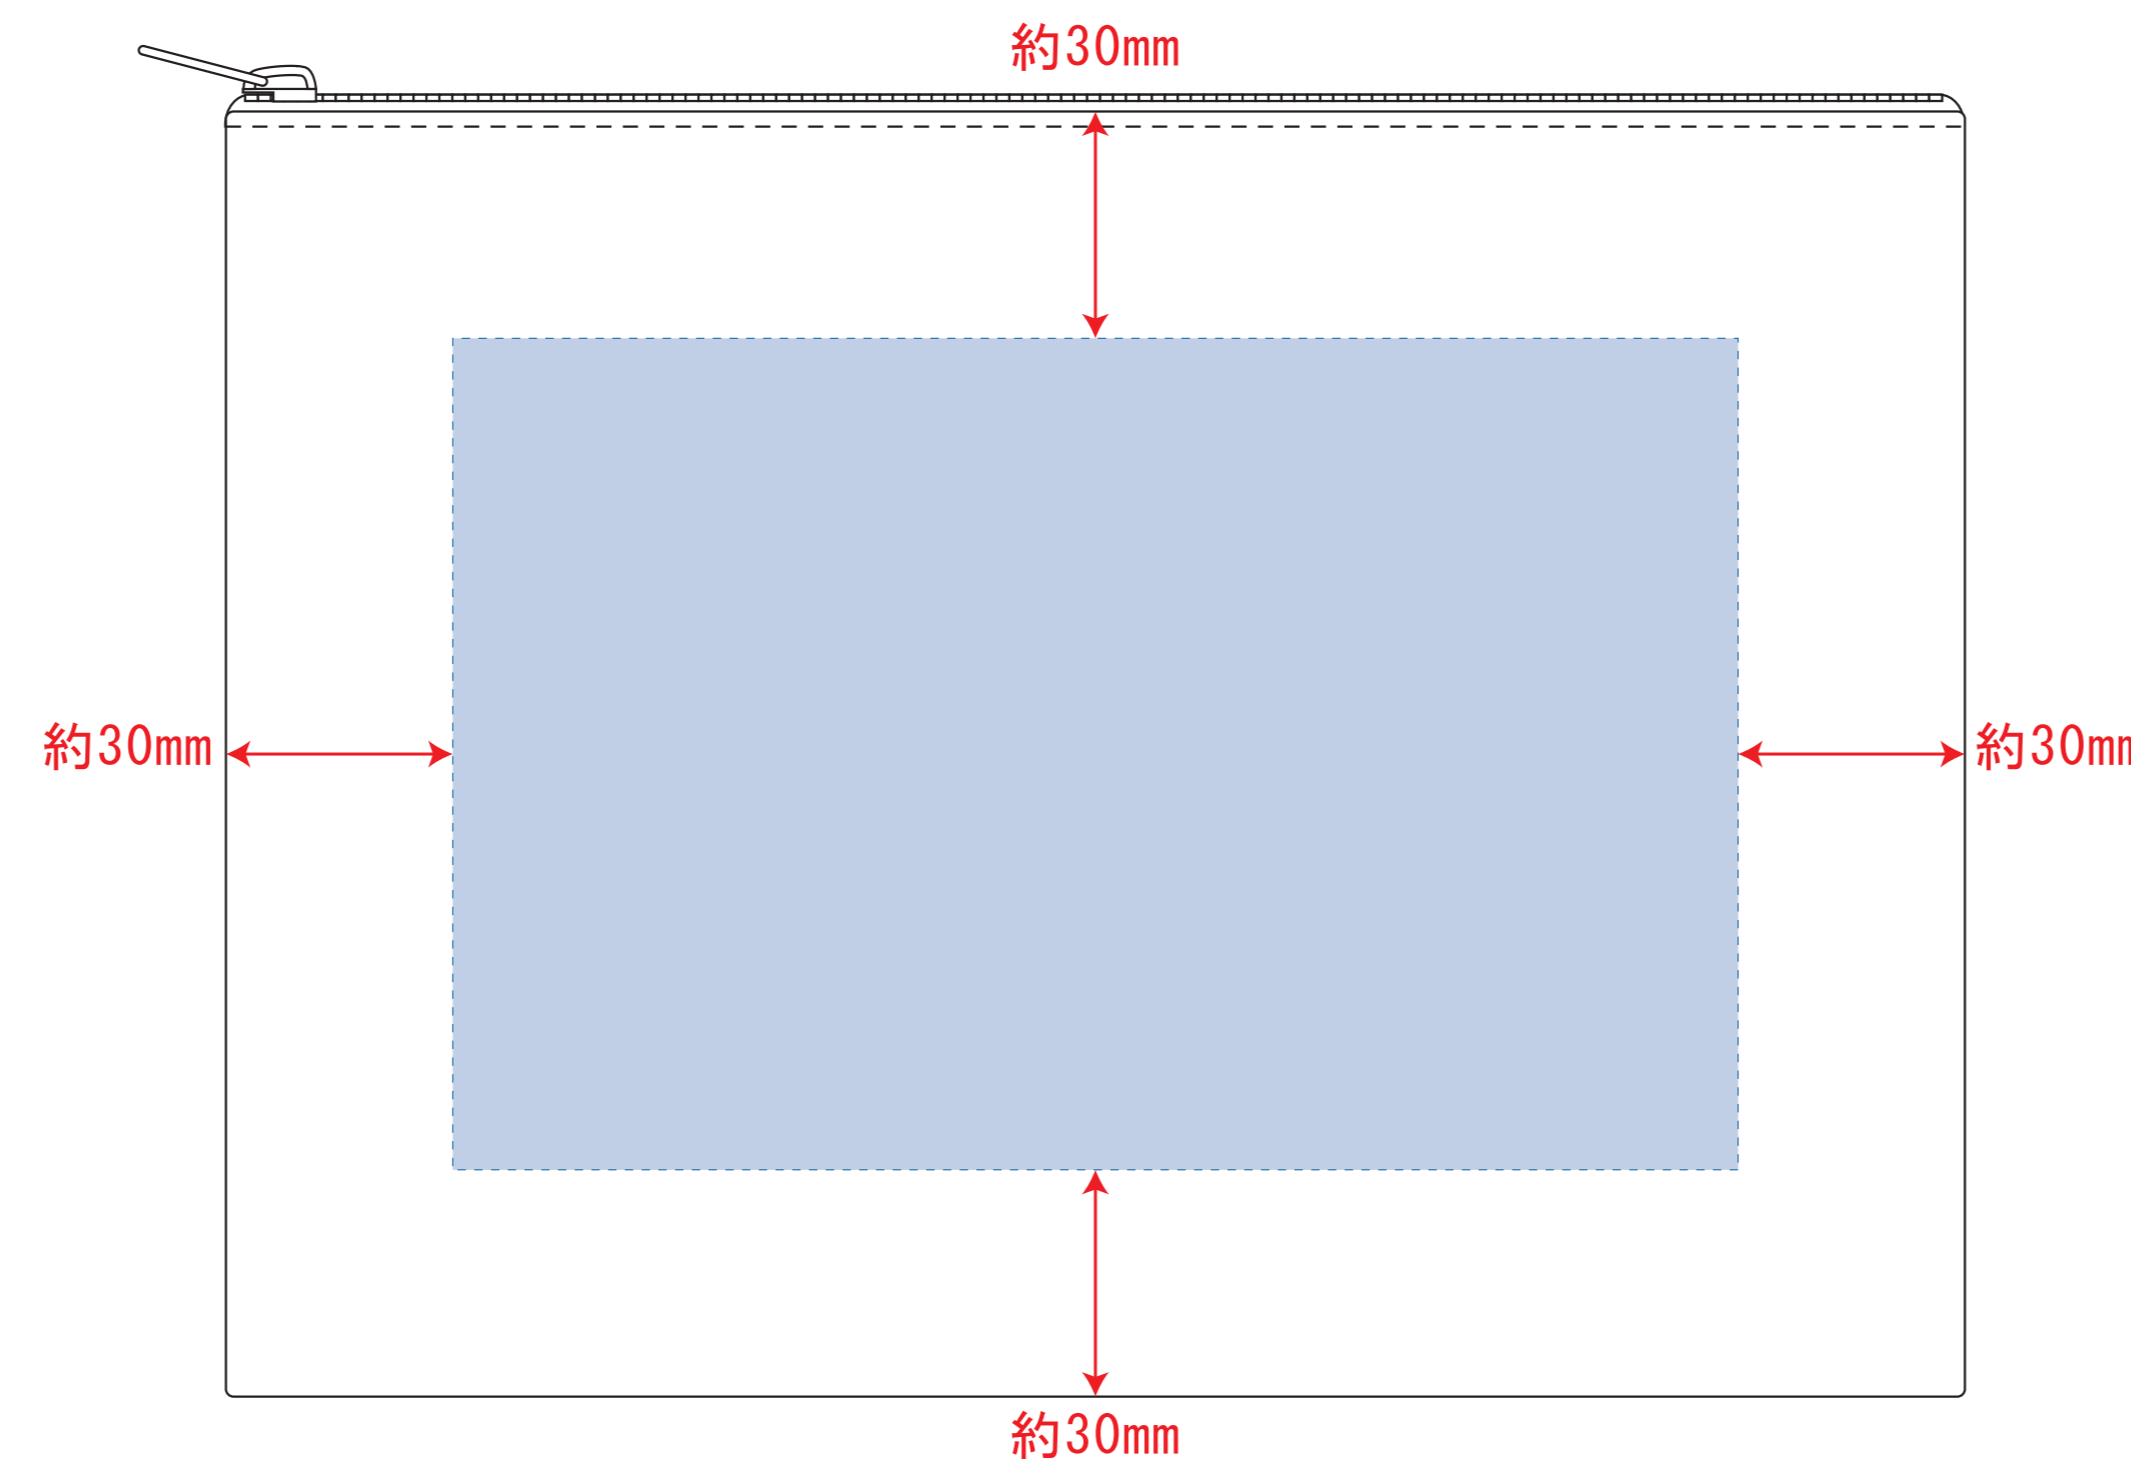

Scale=1/1 (原寸)

※画面の色はイメージです。実際の商品の色とは異なる場合があります。

※テンプレートはイメージです。実物と形状や色合いなど異なります。

TR-0823

キャンバスフラットポーチ (M)

デザインサイズ

000×000 mm程度

※本体色により印刷範囲が異なります。

<ナチュラル>

<ミッドナイトブルー/ナイトブラック>

制作上の注意点

●レイアウトするデザインの寸法をデザインサイズにご記入下さい。
デザインサイズ 60×20mm程度

●データはCMYKで作成してください。

●刷り色はPANTONEまたはDICのチップでご指定下さい。
※黒・白・金・銀はチップでのご指定はできません。

●デザインを位置指定をする場合は外周からデザインまでの数値を入力し矢印を伸ばして調整して下さい。

●プリントは点線部分、網掛けの刷り範囲 以内にお願致します。

(ベースの材質、又はデザインによりベタ面が多い場合、線が細かい場合等、調整が必要な場合がございます。)

●細かい文字などは素材の関係上かすれたり、つぶれてしまう場合がございます。綺麗に印刷する場合は線幅1mmを目安に作成して下さい。

●ベース素材のカラーにより、印刷色の仕上りが若干変わる場合がございます。

※画像データをご使用の際の注意点

●1色データは原寸600dpiのモノクロ2階調の画像データをレイアウトして下さい。

デザインスペース : W150×H110 (mm)

■シルク印刷 最大範囲 : W150×H110 (mm)

■熱転写印刷 最大範囲 : W150×H110 (mm)

■インクジェット印刷 最大範囲 : W150×H110 (mm)