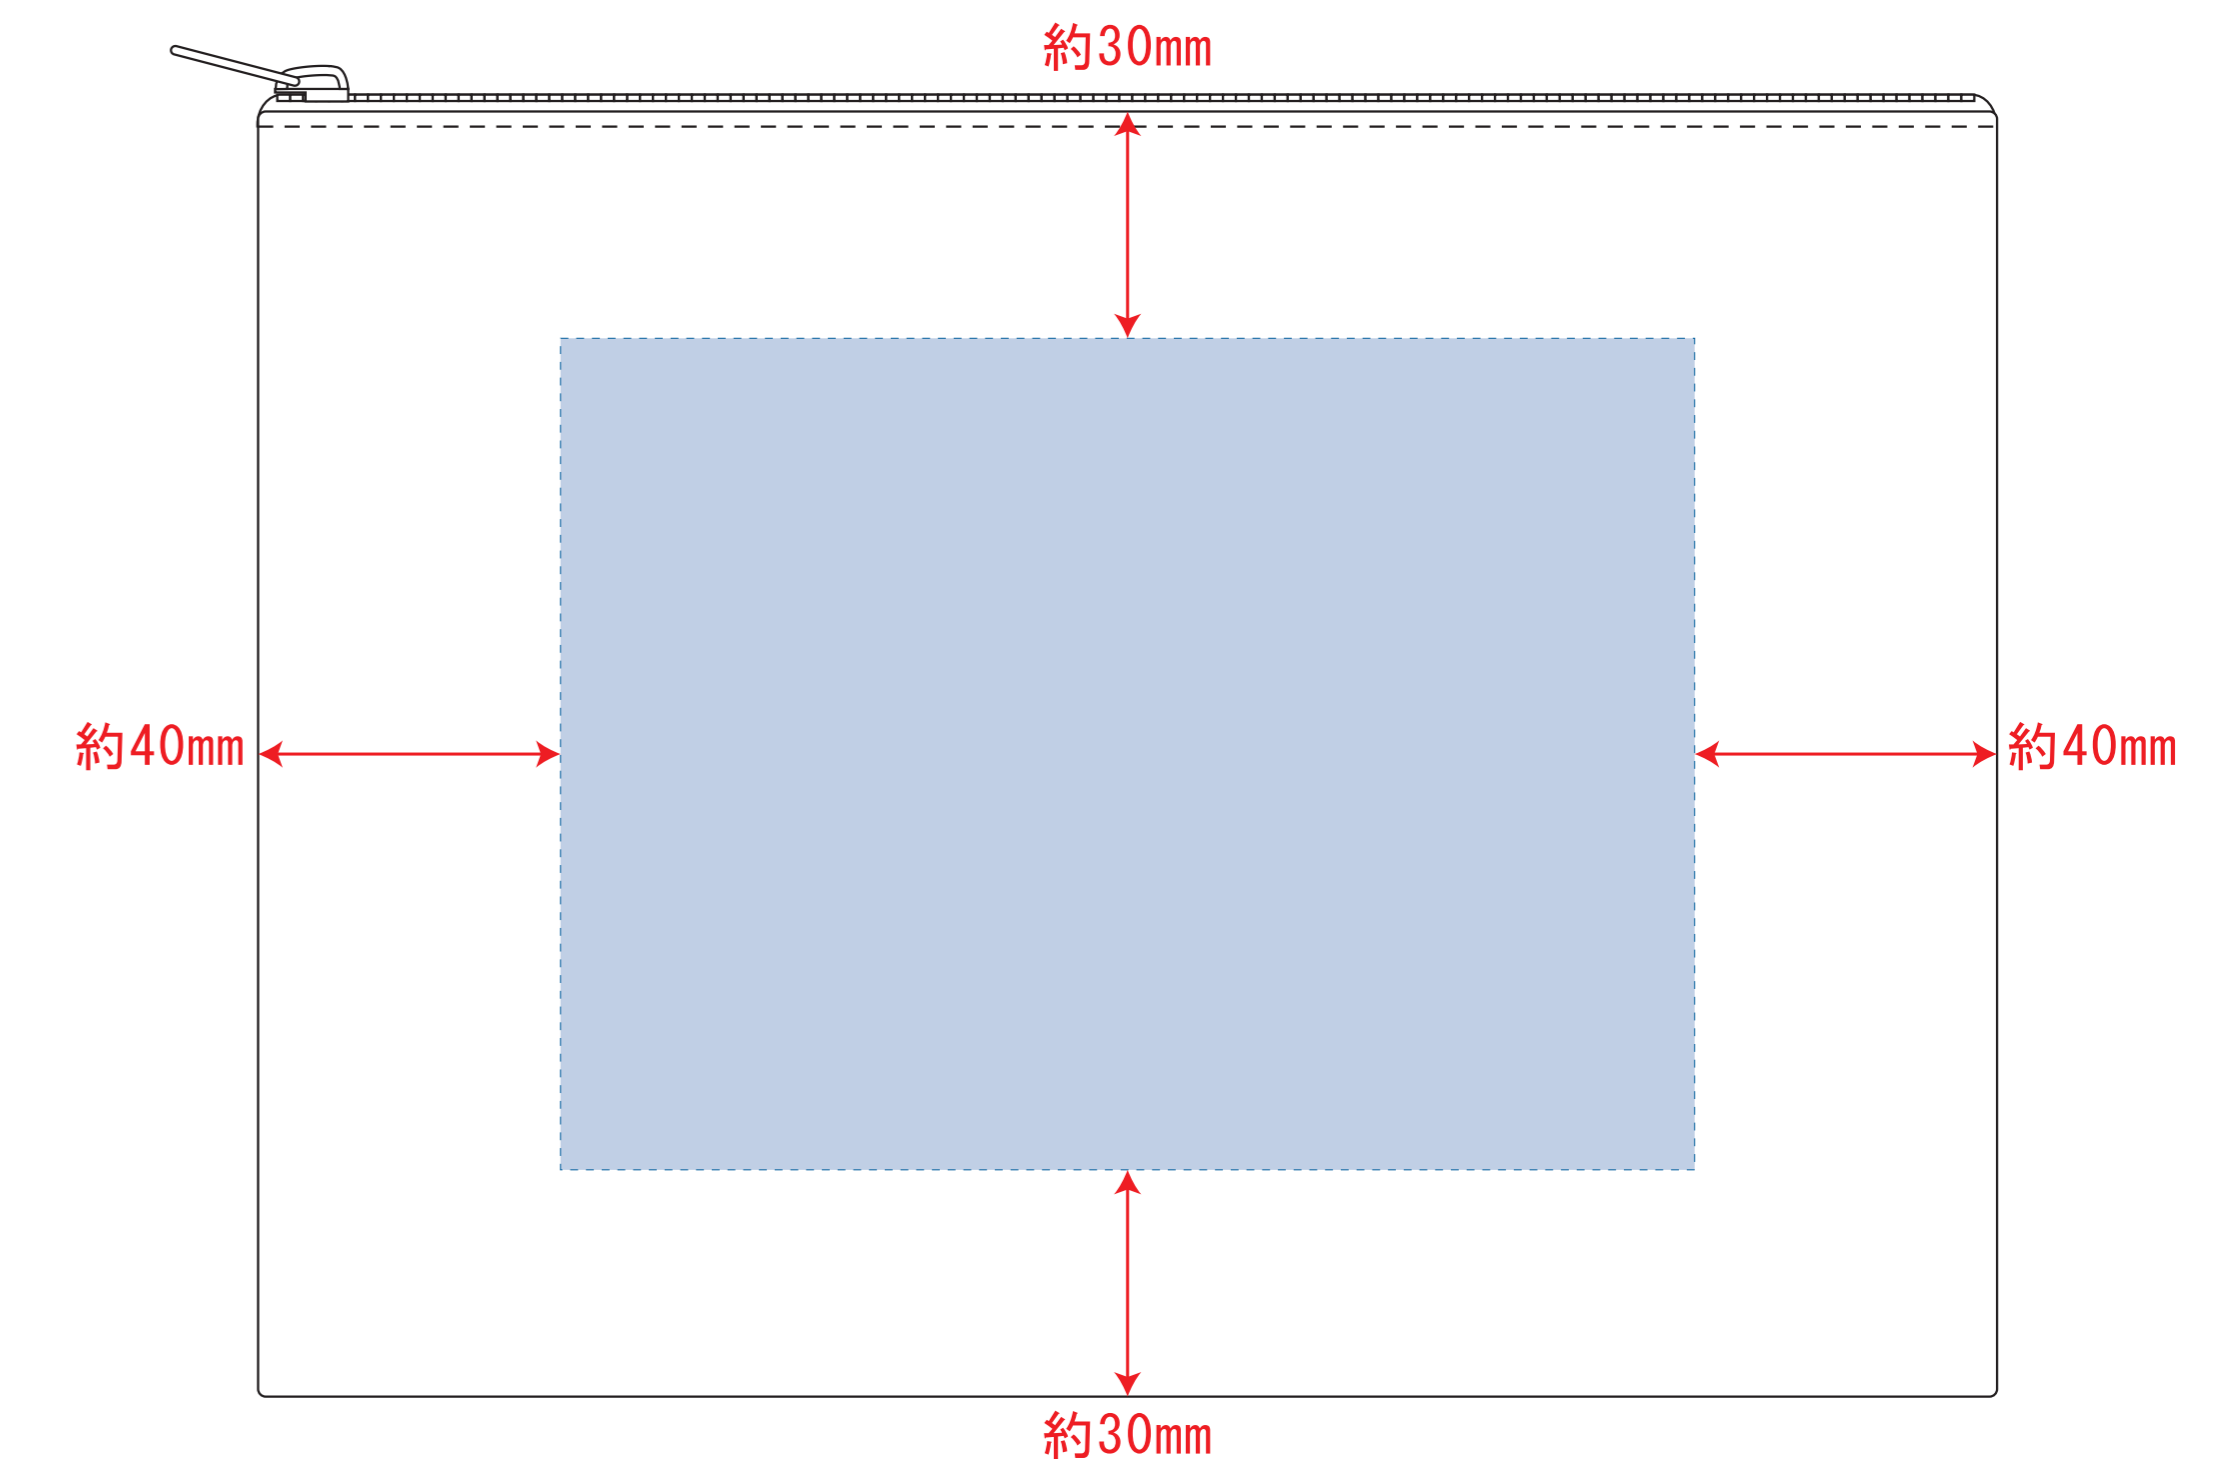

Scale=1/1 (原寸)

※画面の色はイメージです。実際の商品の色とは異なる場合があります。

※テンプレートはイメージです。実物と形状や色合いなど異なります。

TR-0823

キャンバスフラットポーチ (M)

デザインサイズ

000×000 mm程度

※本体色により印刷範囲が異なります。

<ナチュラル>

<ミッドナイトブルー/ナイトブラック>

制作上の注意点

●レイアウトするデザインの寸法をデザインサイズにご記入下さい。
デザインサイズ 60×20mm程度

●データはCMYKで作成してください。

●刷り色はPANTONEまたはDICのチップでご指定下さい。
※黒・白・金・銀はチップでのご指定はできません。

●デザインを位置指定をする場合は外周からデザインまでの数値を入力し矢印を伸ばして調整して下さい。

●プリントは点線部分、網掛けの刷り範囲 以内にお願致します。

(ベースの材質、又はデザインによりベタ面が多い場合、線が細かい場合等、調整が必要な場合がございます。)

●細かい文字などは素材の関係上かすれたり、つぶれてしまう場合がございます。綺麗に印刷する場合は線幅1mmを目安に作成して下さい。

●ベース素材のカラーにより、印刷色の仕上りが若干変わる場合がございます。

※画像データをご使用の際の注意点

●1色データは原寸600dpiのモノクロ2階調の画像データをレイアウトして下さい。

デザインスペース : W150×H110 (mm)

■シルク印刷 最大範囲 : W150×H110 (mm)

■熱転写印刷 最大範囲 : W150×H110 (mm)

■インクジェット印刷 最大範囲 : W150×H110 (mm)