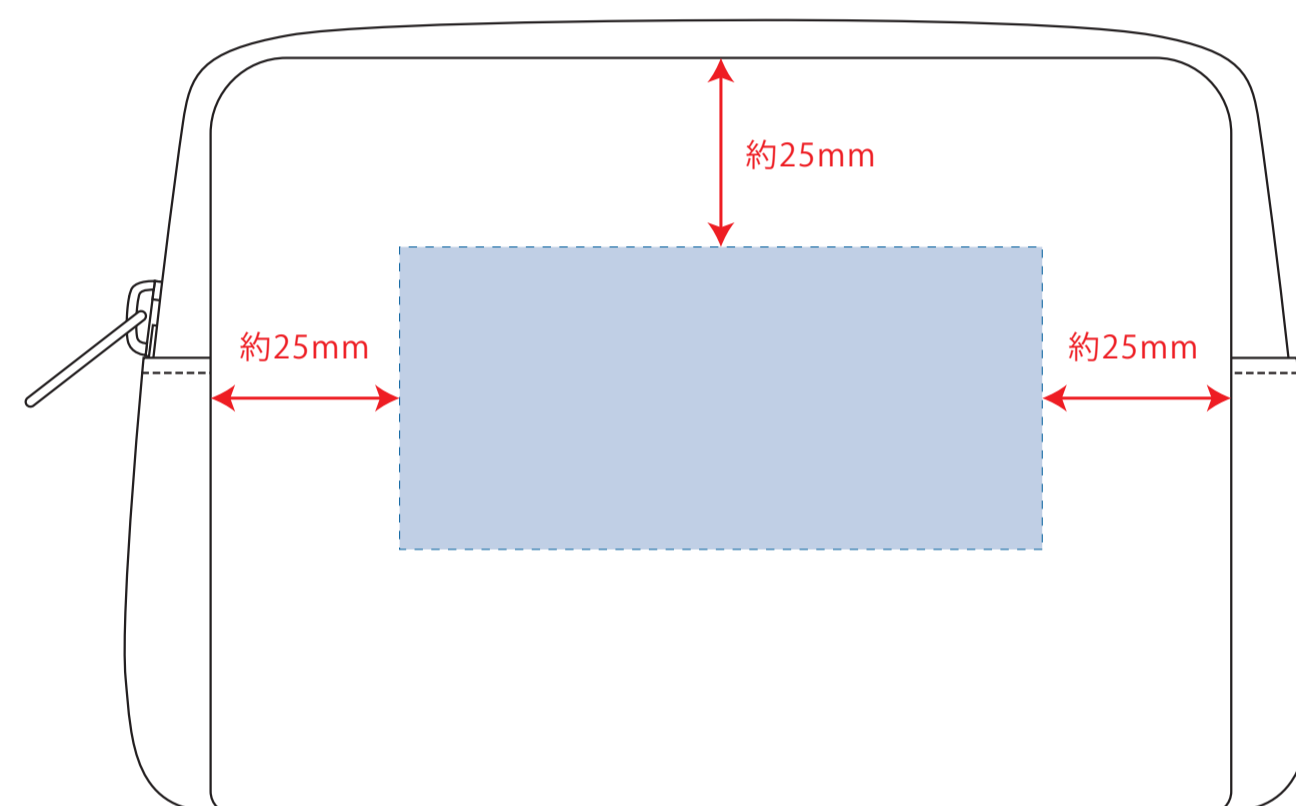

Scale=1/1 (原寸)

※画面の色はイメージです。実際の商品の色とは異なる場合があります。

※テンプレートはイメージです。実物と形状や色合いなど異なります。

TR-0824

キャンバスファスナーポーチ (S)

デザインサイズ

000×000 mm程度

制作上の注意点

●レイアウトするデザインの寸法を
デザインサイズにご記入下さい。 **デザインサイズ
60×20mm程度**

●データはCMYKで作成してください。

●刷り色はPANTONEまたはDICのチップでご指定下さい。
※黒・白・金・銀はチップでの指定はできません。

●デザインを位置指定をする場合は
外周からデザインまでの数値を入力し
矢印を伸ばして調整して下さい。

●プリントは点線部分、
網掛けの刷り範囲  以内をお願い致します。

(ベースの材質、又はデザインによりベタ面が多い場合、
線が細かい場合等、調整が必要な場合がございます。)

●細かい文字などは素材の関係上かすれたり、
つぶれてしまう場合がございます。
綺麗に印刷する場合は線幅1mmを目安に作成して下さい。

●ベース素材のカラーにより、
印刷色の仕上がりが若干変わる場合がございます。

※画像データをご使用の際の注意点

●1色データは原寸600dpiのモノクロ2階調の
画像データをレイアウトして下さい。

●フルカラーデータは原寸350dpi以上、CMYKで作成し、
画像データをレイアウトして下さい。

●画像データは別途添付して下さい。(データにリンクしたもの)

デザインスペース：W85×H40 (mm)

■シルク印刷 最大範囲：W85×H40 (mm)

■熱転写印刷 最大範囲：W85×H40 (mm)

※細かな位置指定はできません