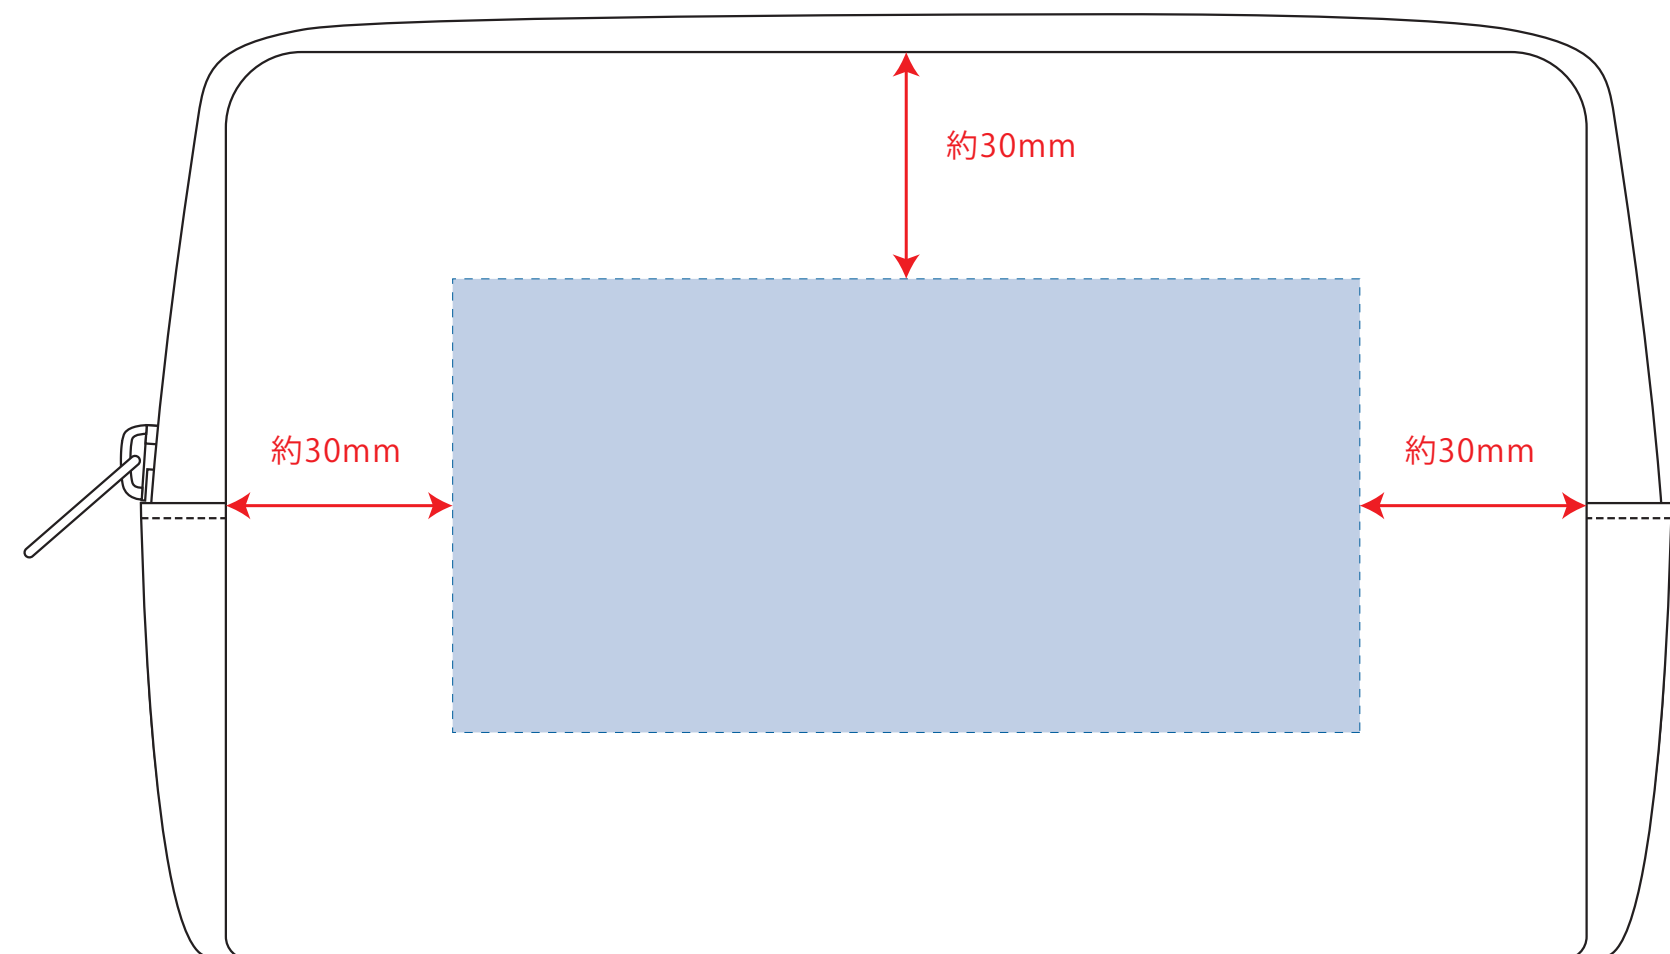

Scale=1/1 (原寸)

※画面の色はイメージです。実際の商品の色とは異なる場合があります。

※テンプレートはイメージです。実物と形状や色合いなど異なります。

TR-0825

キャンバスファスナーポーチ (M)

デザインサイズ

000×000 mm程度

制作上の注意点

●レイアウトするデザインの寸法を
デザインサイズにご記入下さい。 **デザインサイズ**
60×20mm程度

●データはCMYKで作成してください。

●刷り色はPANTONEまたはDICのチップでご指定下さい。
※黒・白・金・銀はチップでのご指定はできません。

●デザインを位置指定をする場合は
外周からデザインまでの数値を入力し
矢印を伸ばして調整して下さい。

●プリントは点線部分、
網掛けの刷り範囲  以内をお願い致します。

(ベースの材質、又はデザインによりベタ面が多い場合、
線が細かい場合等、調整が必要な場合がございます。)

●細かい文字などは素材の関係上かすれたり、
つぶれてしまう場合がございます。
綺麗に印刷する場合は線幅1mmを目安に作成して下さい。

●ベース素材のカラーにより、
印刷色の仕上がりが若干変わる場合がございます。

※画像データをご使用の際の注意点

●1色データは原寸600dpiのモノクロ2階調の
画像データをレイアウトして下さい。

●フルカラーデータは原寸350dpi以上、CMYKで作成し、
画像データをレイアウトして下さい。

●画像データは別途添付して下さい。(データにリンクしたもの)

デザインスペース：W120×H60 (mm)

■シルク印刷 最大範囲：W120×H60 (mm)

■熱転写印刷 最大範囲：W120×H60 (mm)

※細かな位置指定はできません