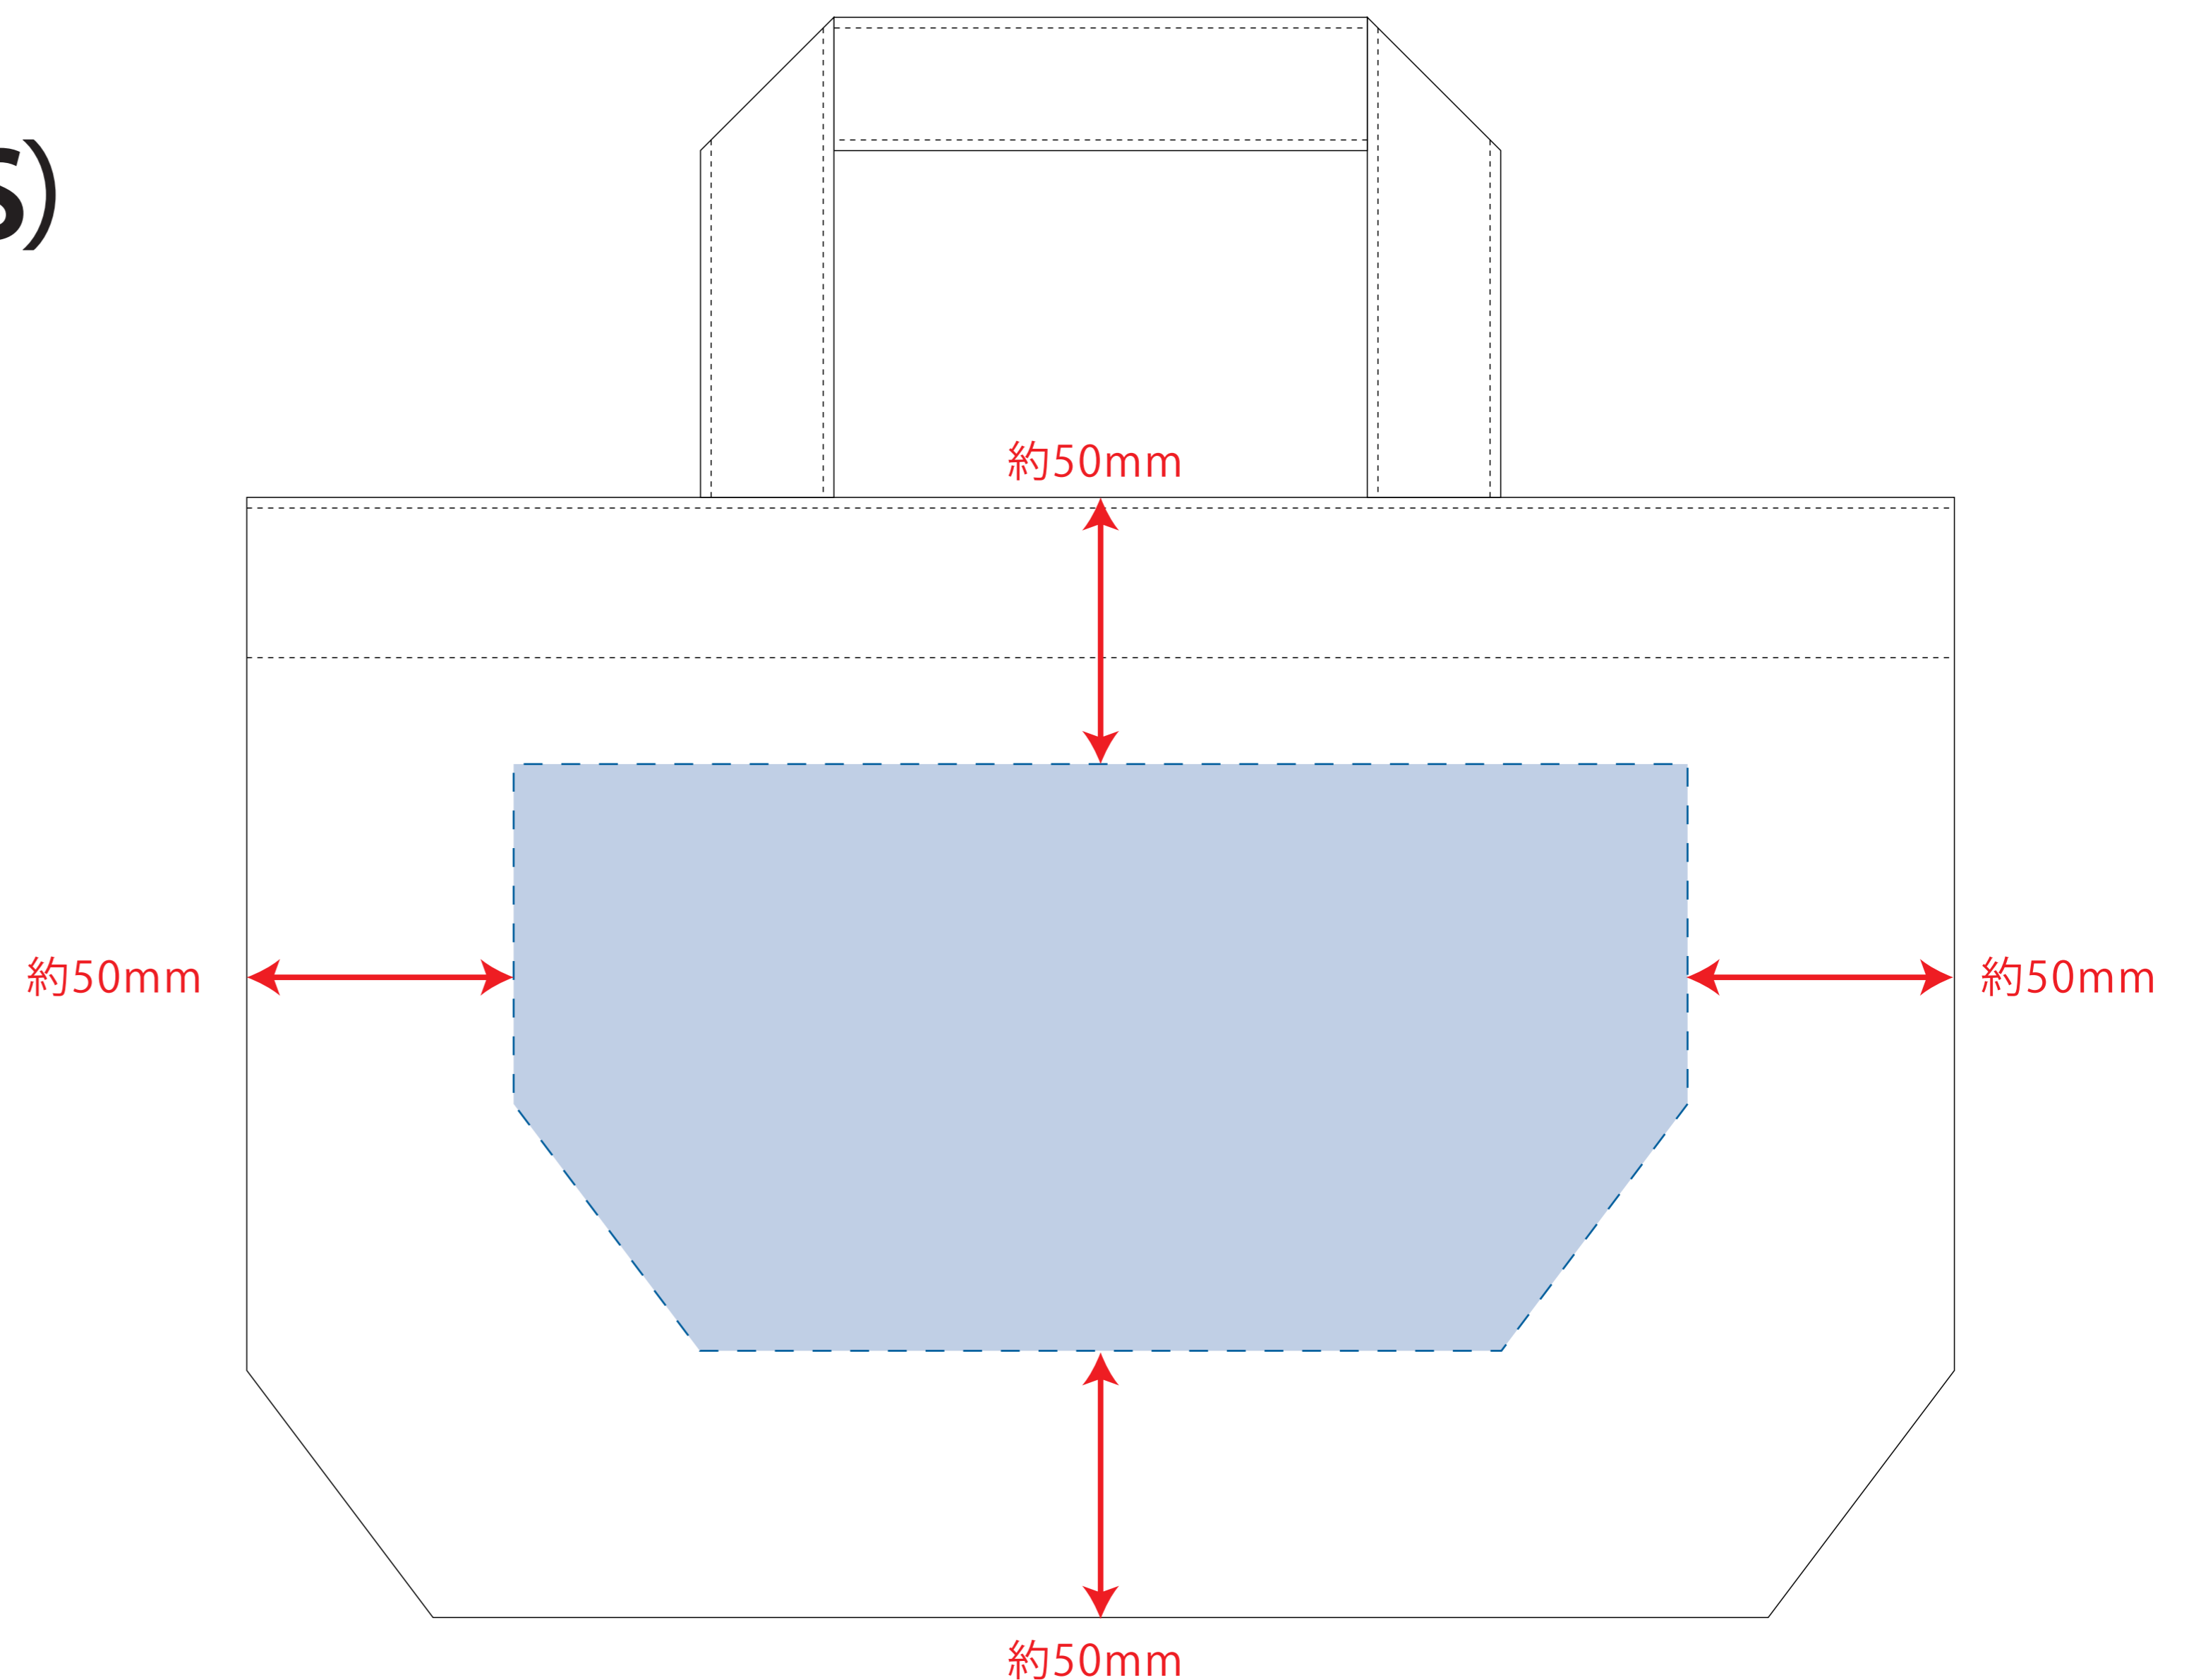

### デザインサイズ

### 000×000 mm程度

●プリントは点線部分、  
網掛けの刷り範囲  以内をお願い致します。

(ベースの材質、又はデザインによりベタ面が多い場合、  
線が細かい場合等、調整が必要な場合がございます。)

●細かい文字などは素材の関係上かすれたり、  
つぶれてしまう場合がございます。  
綺麗に印刷する場合は線幅1mmを目安に作成して下さい。

●ベース素材のカラーにより、  
印刷色の仕上がりが若干変わる場合がございます。

### ※画像データをご使用の際の注意点

●1色データは原寸600dpiのモノクロ2階調の  
画像データをレイアウトして下さい。

●フルカラーデータは原寸350dpi以上、CMYKで作成し、  
画像データをレイアウトして下さい。

●画像データは別途添付して下さい。(データにリンクしたもの)

※内ポケット有 (内ポケットが付いている側は印刷不可)

デザインスペース：W220×H110 (mm)

■シルク印刷 最大範囲：W220×H110 (mm)