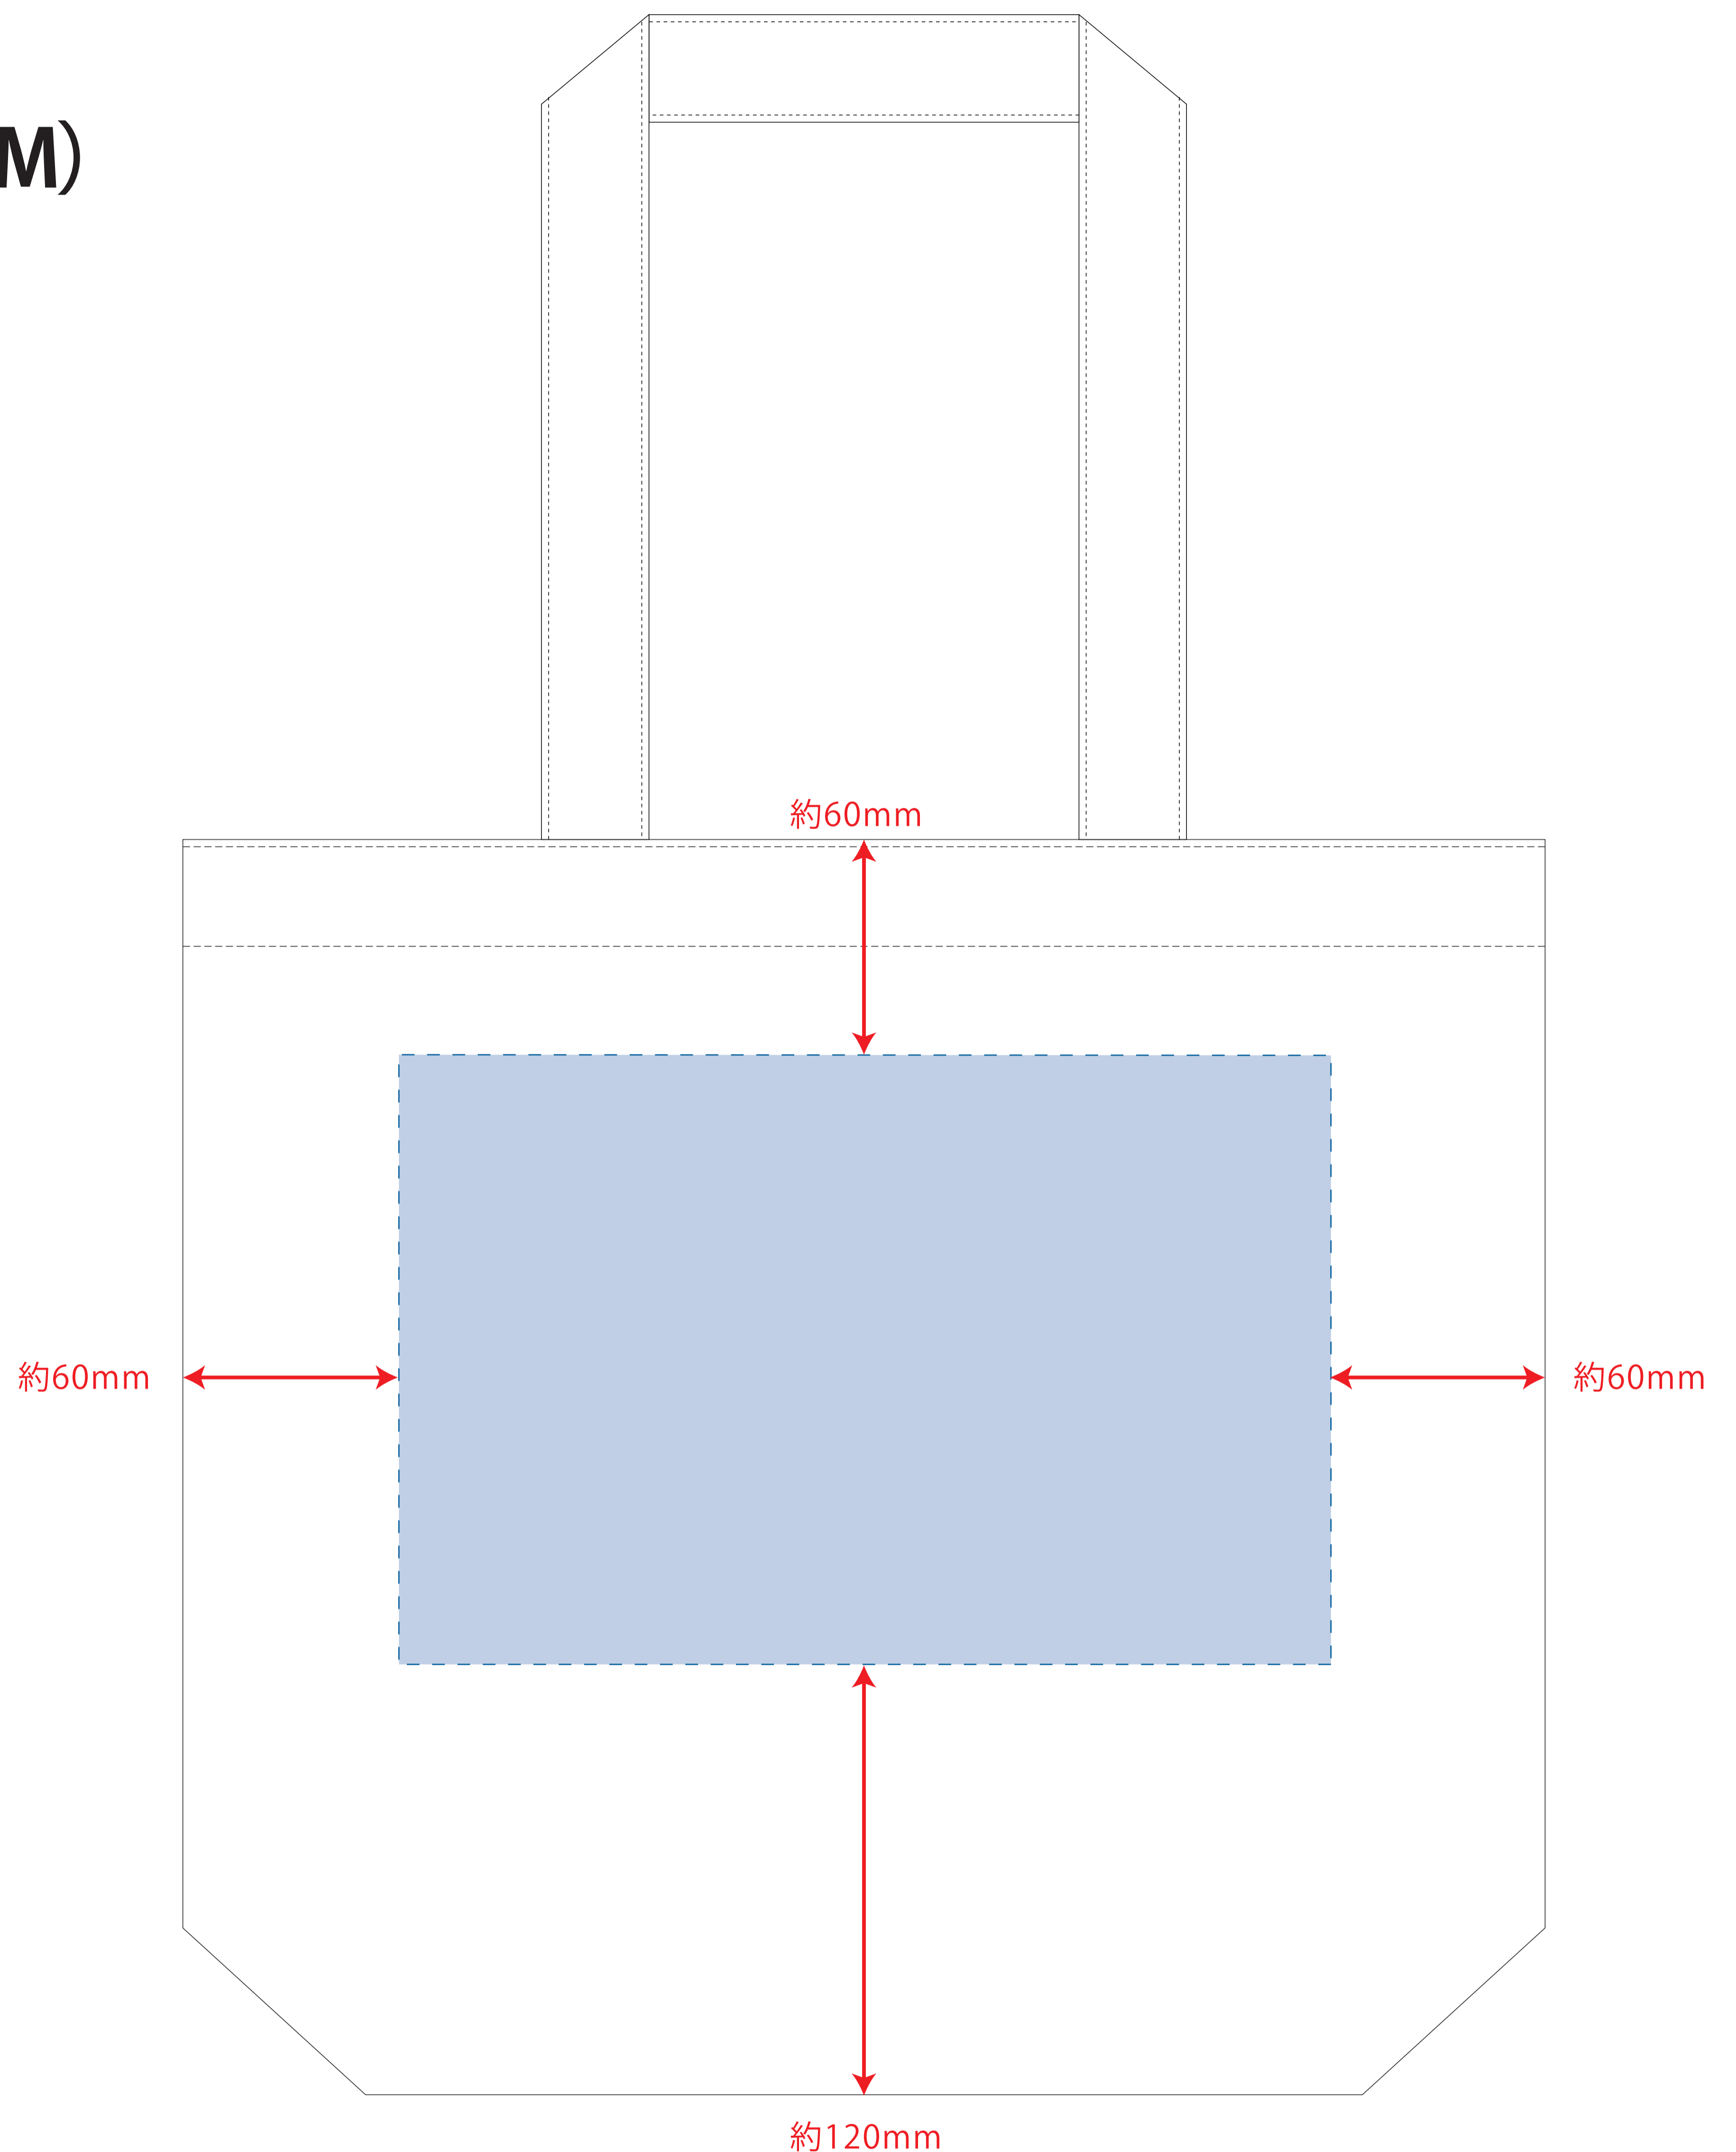

Scale=1/1 (原寸)

※画面の色はイメージです。実際の商品の色とは異なる場合があります。

※テンプレートはイメージです。実物と形状や色合いなど異なります。

### デザインサイズ

(ベースの材質、又はデザインによりベタ面が多い場合、線が細かい場合等、調整が必要な場合がございます。)

●細かい文字などは素材の関係上かすれたり、つぶれてしまう場合がございます。綺麗に印刷する場合は線幅1mmを目安に作成して下さい。

●ベース素材のカラーにより、印刷色の仕上りが若干変わる場合がございます。

### ※画像データをご使用の際の注意点

●1色データは原寸600dpiのモノクロ2階調の画像データをレイアウトして下さい。

●フルカラーデータは原寸350dpi以上、CMYKで作成し、画像データをレイアウトして下さい。

●画像データは別途添付して下さい。(データにリンクしたもの)

※内ポケット有 (内ポケットが付いている側は印刷不可)

デザインスペース : W260×H170 (mm)

■シルク印刷 最大範囲 : W260×H170 (mm)