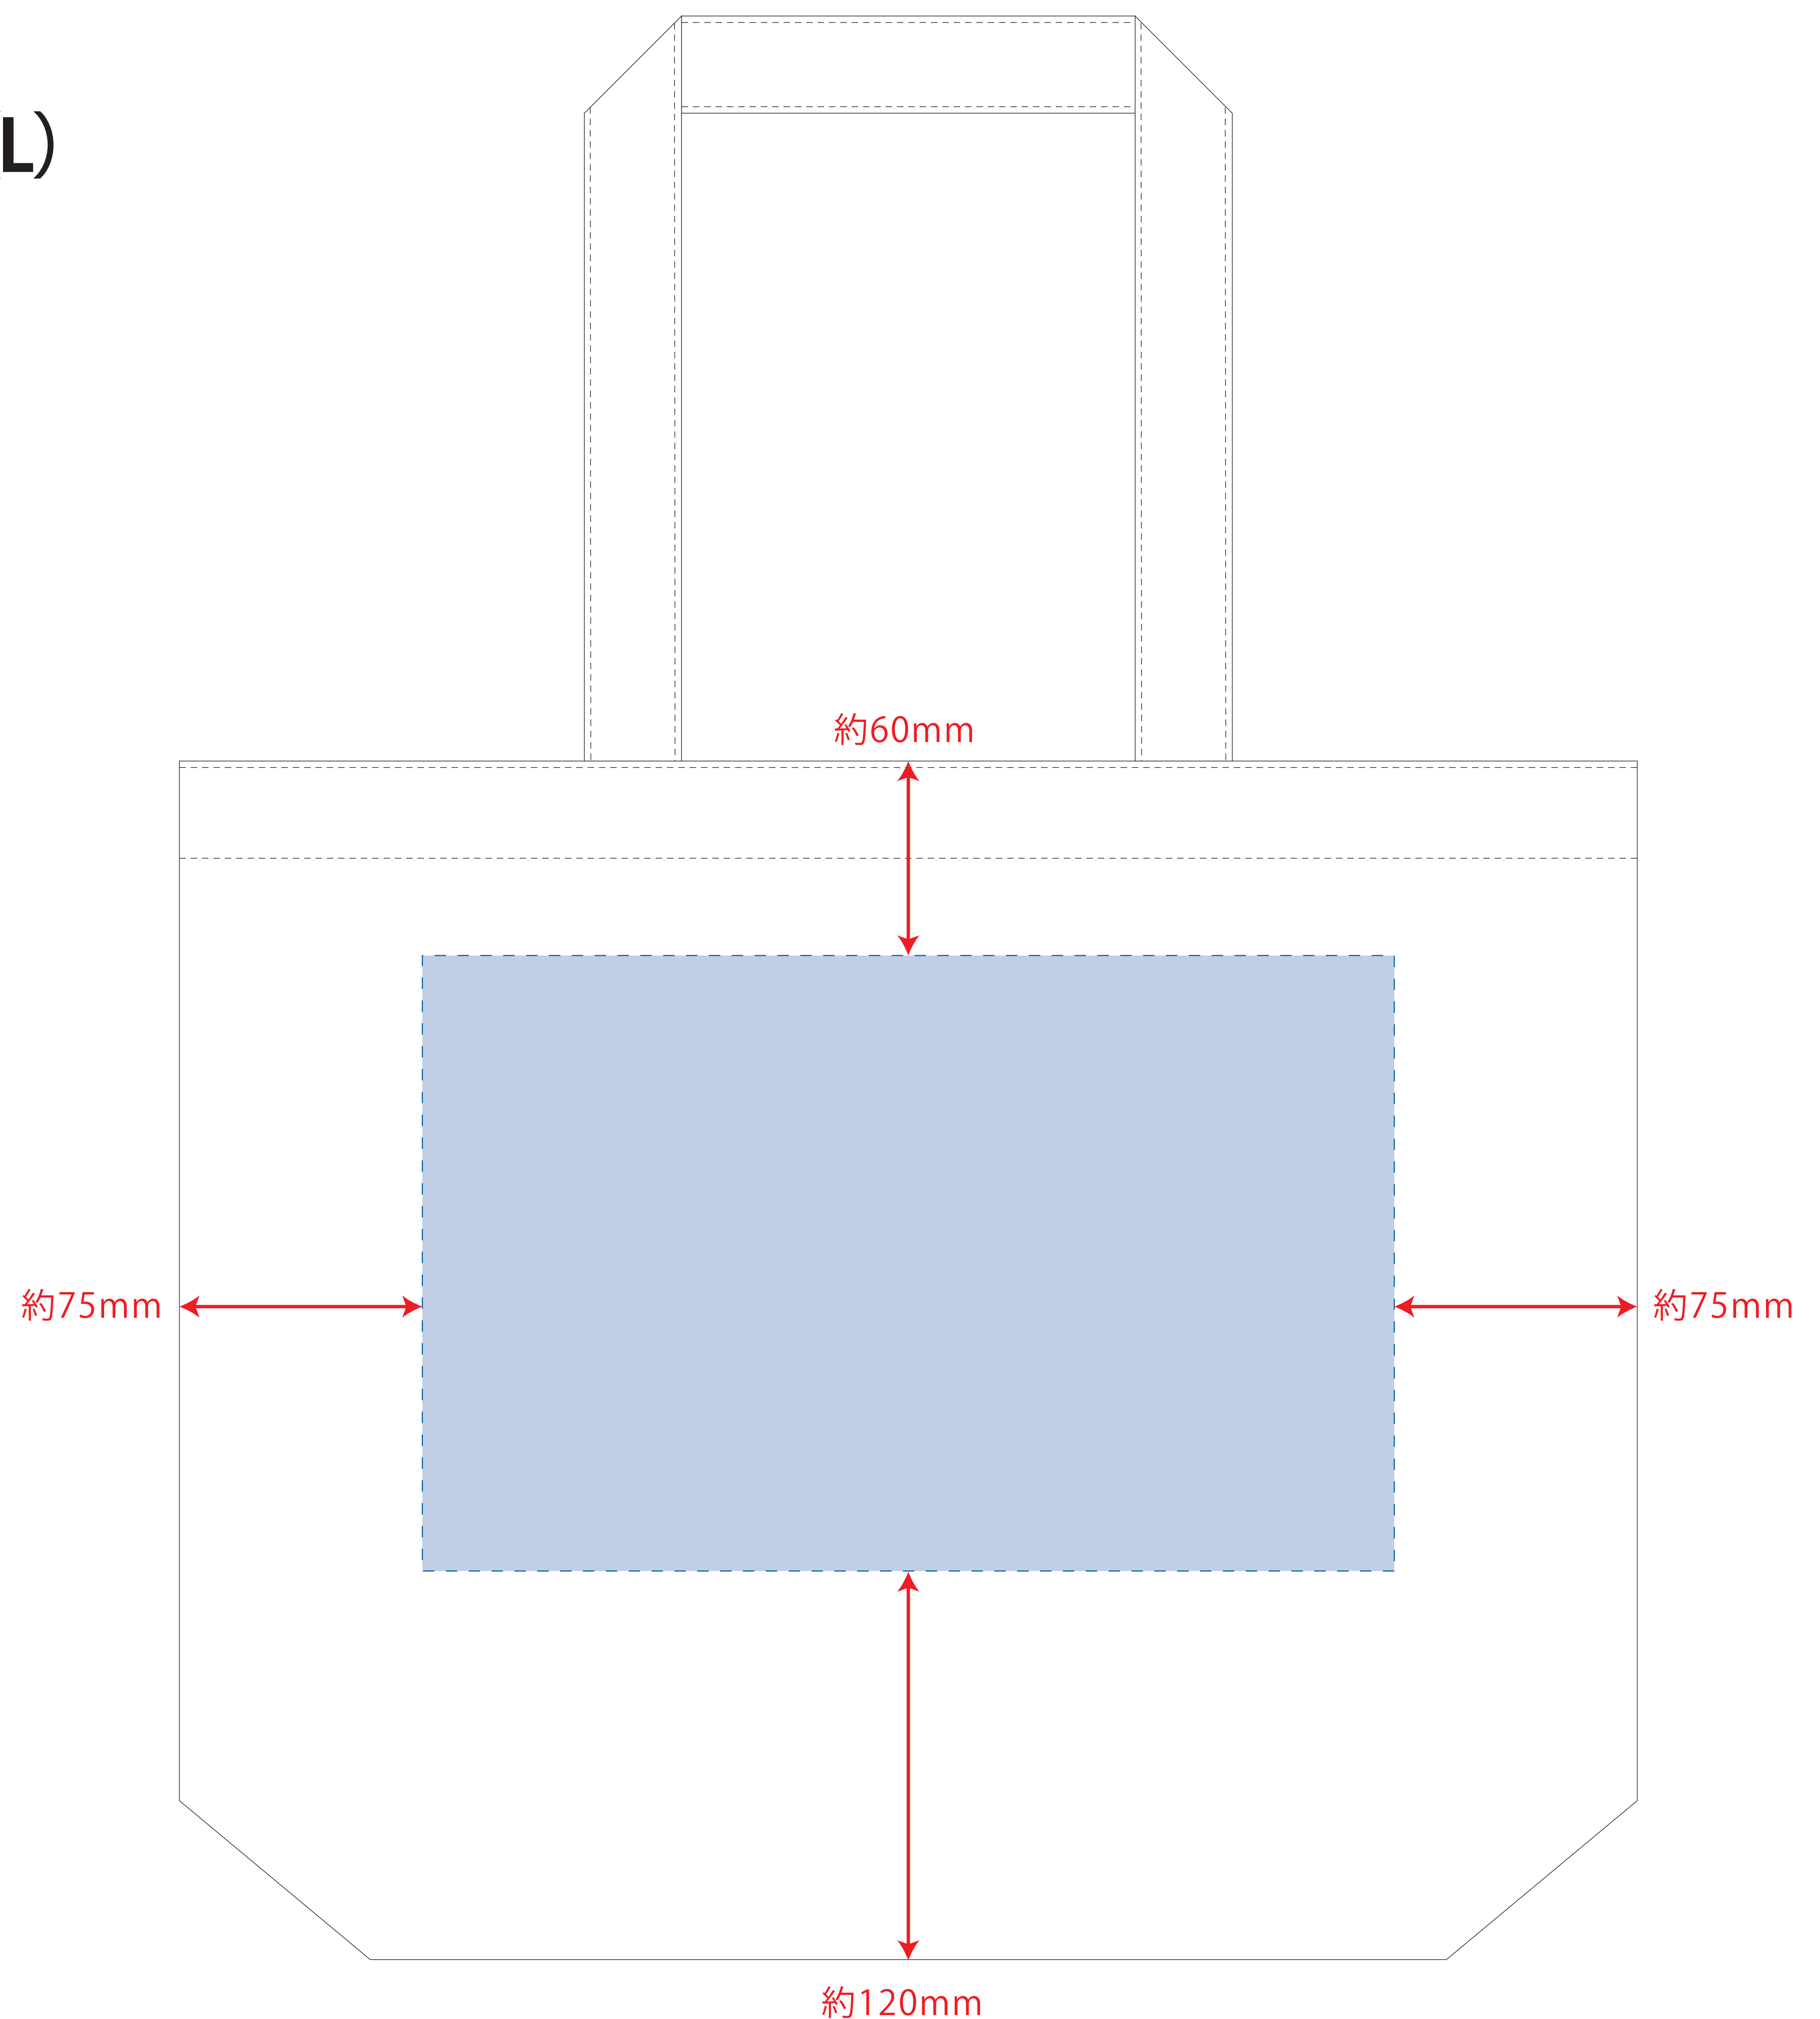

Scale=1/1 (原寸)

※画面の色はイメージです。実際の商品の色とは異なる場合があります。

※テンプレートはイメージです。実物と形状や色合いなど異なります。

TR-0840

ウォッシュキャンバストート (L)

デザインサイズ

000×000 mm程度

制作上の注意点

●レイアウトするデザインの寸法を
デザインサイズにご記入下さい。 **デザインサイズ
60×20mm程度**

●データはCMYKで作成してください。

●刷り色はPANTONEまたはDICのチップでご指定下さい。
※黒・白・金・銀はチップでのご指定はできません。

●デザインを位置指定をする場合は
外周からデザインまでの数値を入力し
矢印を伸ばして調整して下さい。

●プリントは点線部分、
網掛けの刷り範囲  以内をお願い致します。

(ベースの材質、又はデザインによりベタ面が多い場合、
線が細かい場合等、調整が必要な場合がございます。)

●細かい文字などは素材の関係上かすれたり、
つぶれてしまう場合がございます。
綺麗に印刷する場合は線幅1mmを目安に作成して下さい。

●ベース素材のカラーにより、
印刷色の仕上がりが若干変わる場合がございます。

※画像データをご使用の際の注意点

●1色データは原寸600dpiのモノクロ2階調の
画像データをレイアウトして下さい。

●フルカラーデータは原寸350dpi以上、CMYKで作成し、
画像データをレイアウトして下さい。

●画像データは別途添付して下さい。(データにリンクしたもの)

※内ポケット有 (内ポケットが付いている側は印刷不可)

デザインスペース : W300×H190 (mm)

■シルク印刷 最大範囲 : W300×H190 (mm)