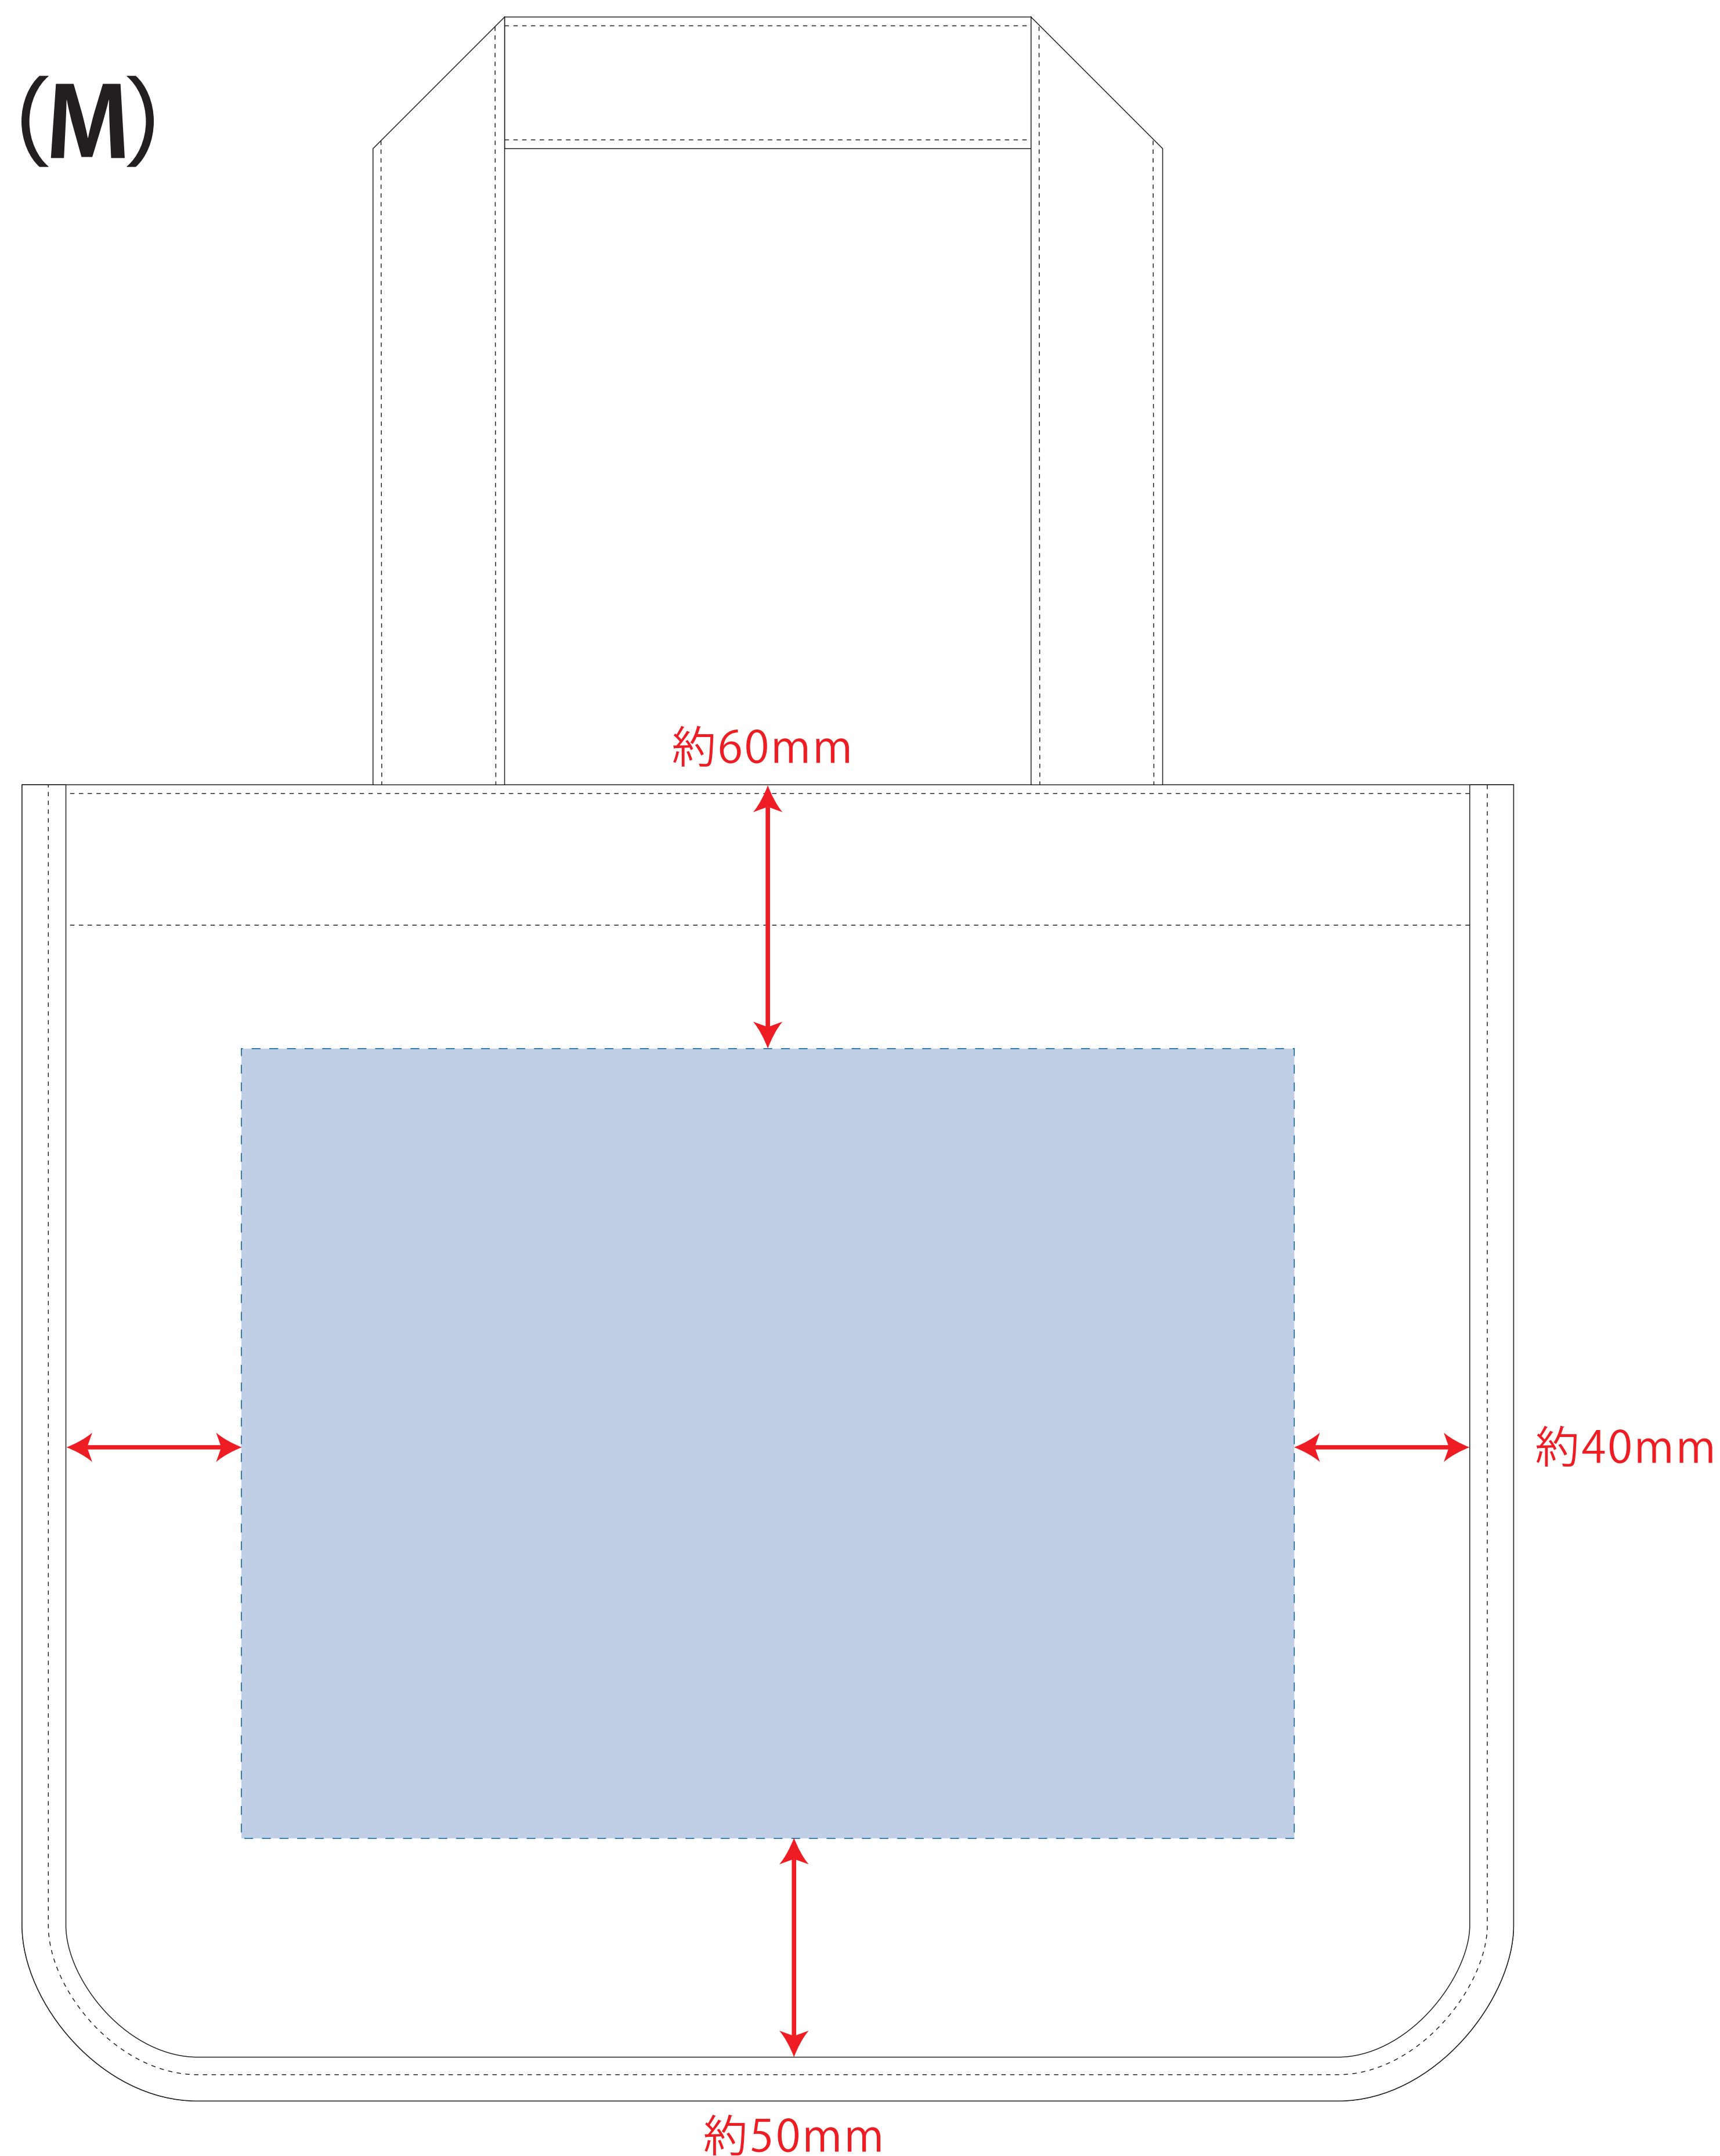

Scale=1/1 (原寸)

※画面の色はイメージです。実際の商品の色とは異なる場合があります。

※テンプレートはイメージです。実物と形状や色合いなど異なります。

TR-0841

ウォッシュキャンバスホリデートート (M)

デザインサイズ

000×000 mm程度

制作上の注意点

●レイアウトするデザインの寸法をデザインサイズにご記入下さい。 **デザインサイズ 60×20mm程度**

●データはCMYKで作成してください。

●刷り色はPANTONEまたはDICのチップでご指定下さい。
※黒・白・金・銀はチップでの指定はできません。

●デザインを位置指定をする場合は外周からデザインまでの数値を入力し矢印を伸ばして調整して下さい。

●プリントは点線部分、網掛けの刷り範囲  以内をお願い致します。
(ベースの材質、又はデザインによりベタ面が多い場合、線が細かい場合等、調整が必要な場合がございます。)

●細かい文字などは素材の関係上かすれたり、つぶれてしまう場合がございます。
綺麗に印刷する場合は線幅1mmを目安に作成して下さい。

●ベース素材のカラーにより、印刷色の仕上がりが若干変わる場合がございます。

※画像データをご使用の際の注意点

●1色データは原寸600dpiのモノクロ2階調の画像データをレイアウトして下さい。

●フルカラーデータは原寸350dpi以上、CMYKで作成し、画像データをレイアウトして下さい。

●画像データは別途添付して下さい。(データにリンクしたもの)

※内ポケット有 (内ポケットが付いている側は印刷不可)

デザインスペース : W240×H180 (mm)

■シルク印刷 最大範囲 : W240×H180 (mm)