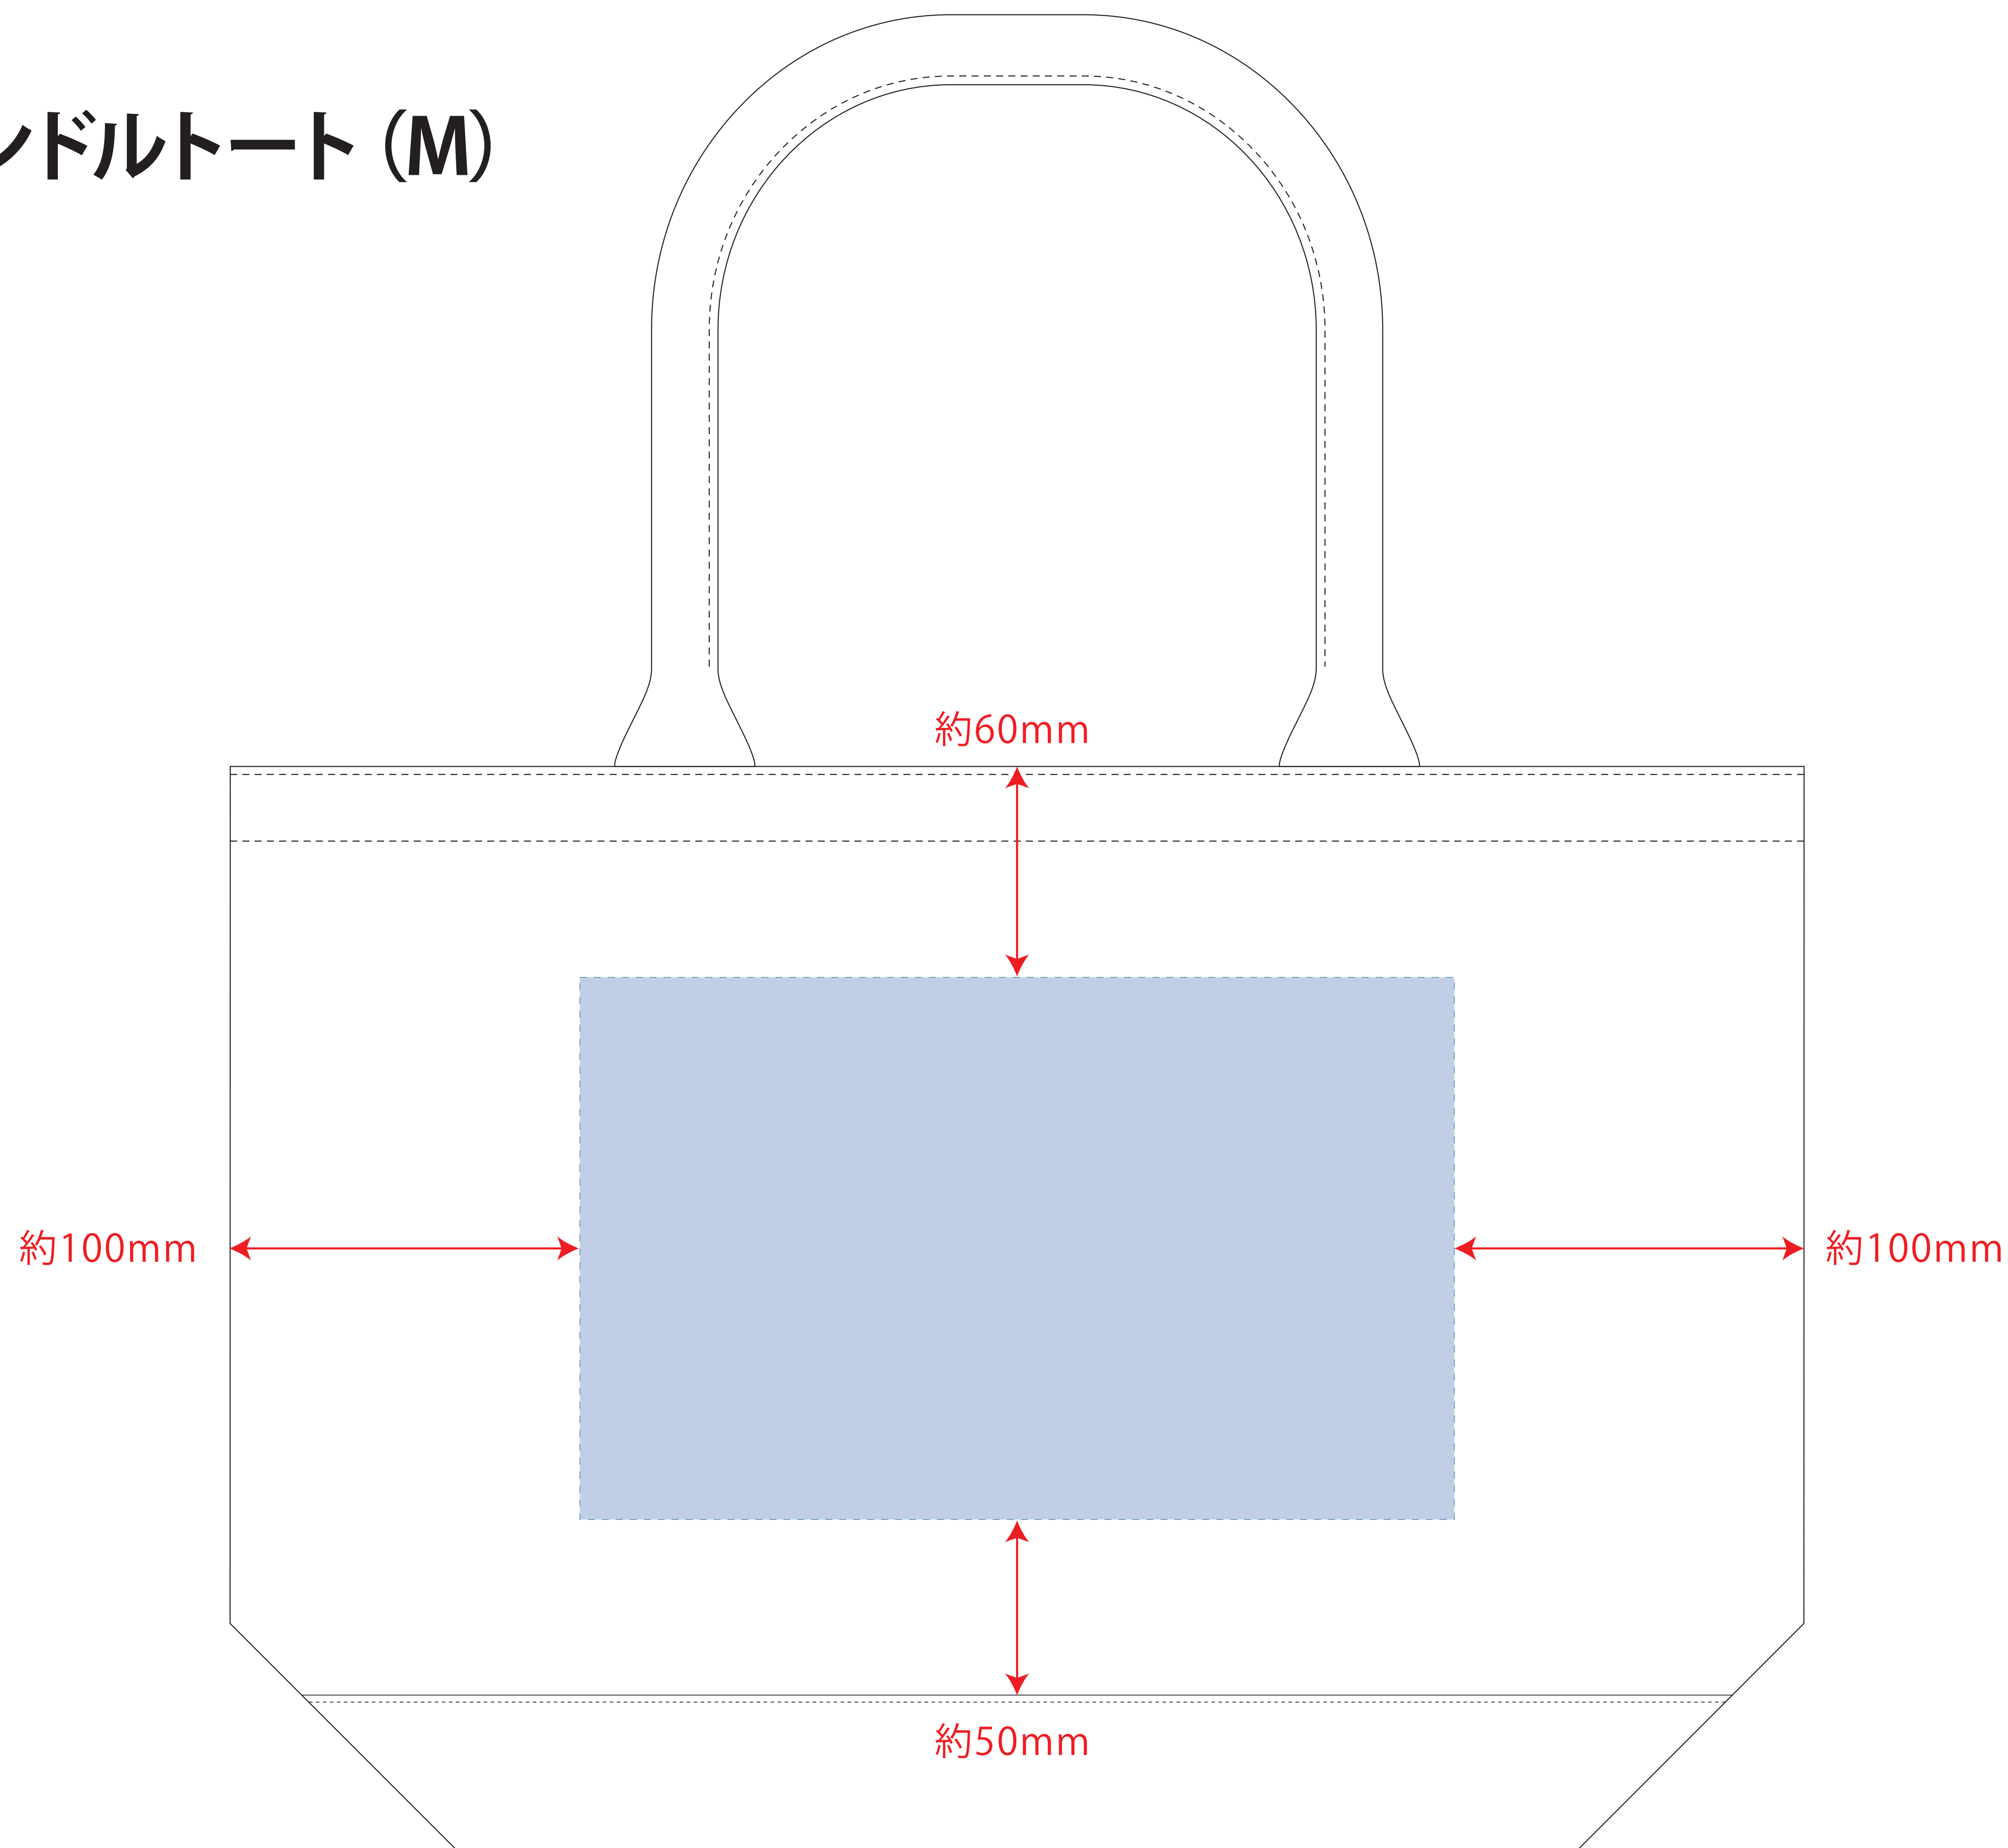

Scale=1/1 (原寸)

※画面の色はイメージです。実際の商品の色とは異なる場合があります。

※テンプレートはイメージです。実物と形状や色合いなど異なります。

TR-0846

ウォッシュキャンバスパイプハンドルトート (M)

デザインサイズ

000×000 mm程度

制作上の注意点

●レイアウトするデザインの寸法を
デザインサイズにご記入下さい。 **デザインサイズ
60×20mm程度**

●データはCMYKで作成してください。

●刷り色はPANTONEまたはDICのチップでご指定下さい。
※黒・白・金・銀はチップでのご指定はできません。

●デザインを位置指定をする場合は
外周からデザインまでの数値を入力し
矢印を伸ばして調整して下さい。

●プリントは点線部分、
網掛けの刷り範囲  以内をお願い致します。

(ベースの材質、又はデザインによりベタ面が多い場合、
線が細かい場合等、調整が必要な場合がございます。)

●細かい文字などは素材の関係上かすれたり、
つぶれてしまう場合がございます。
綺麗に印刷する場合は線幅1mmを目安に作成して下さい。

●ベース素材のカラーにより、
印刷色の仕上がりが若干変わる場合がございます。

※画像データをご使用の際の注意点

●1色データは原寸600dpiのモノクロ2階調の
画像データをレイアウトして下さい。

●フルカラーデータは原寸350dpi以上、CMYKで作成し、
画像データをレイアウトして下さい。

●画像データは別途添付して下さい。(データにリンクしたもの)

※内ポケット有 (内ポケットが付いている側は印刷不可)

デザインスペース : W250×H155 (mm)

■シルク印刷 最大範囲 : W250×H155 (mm)