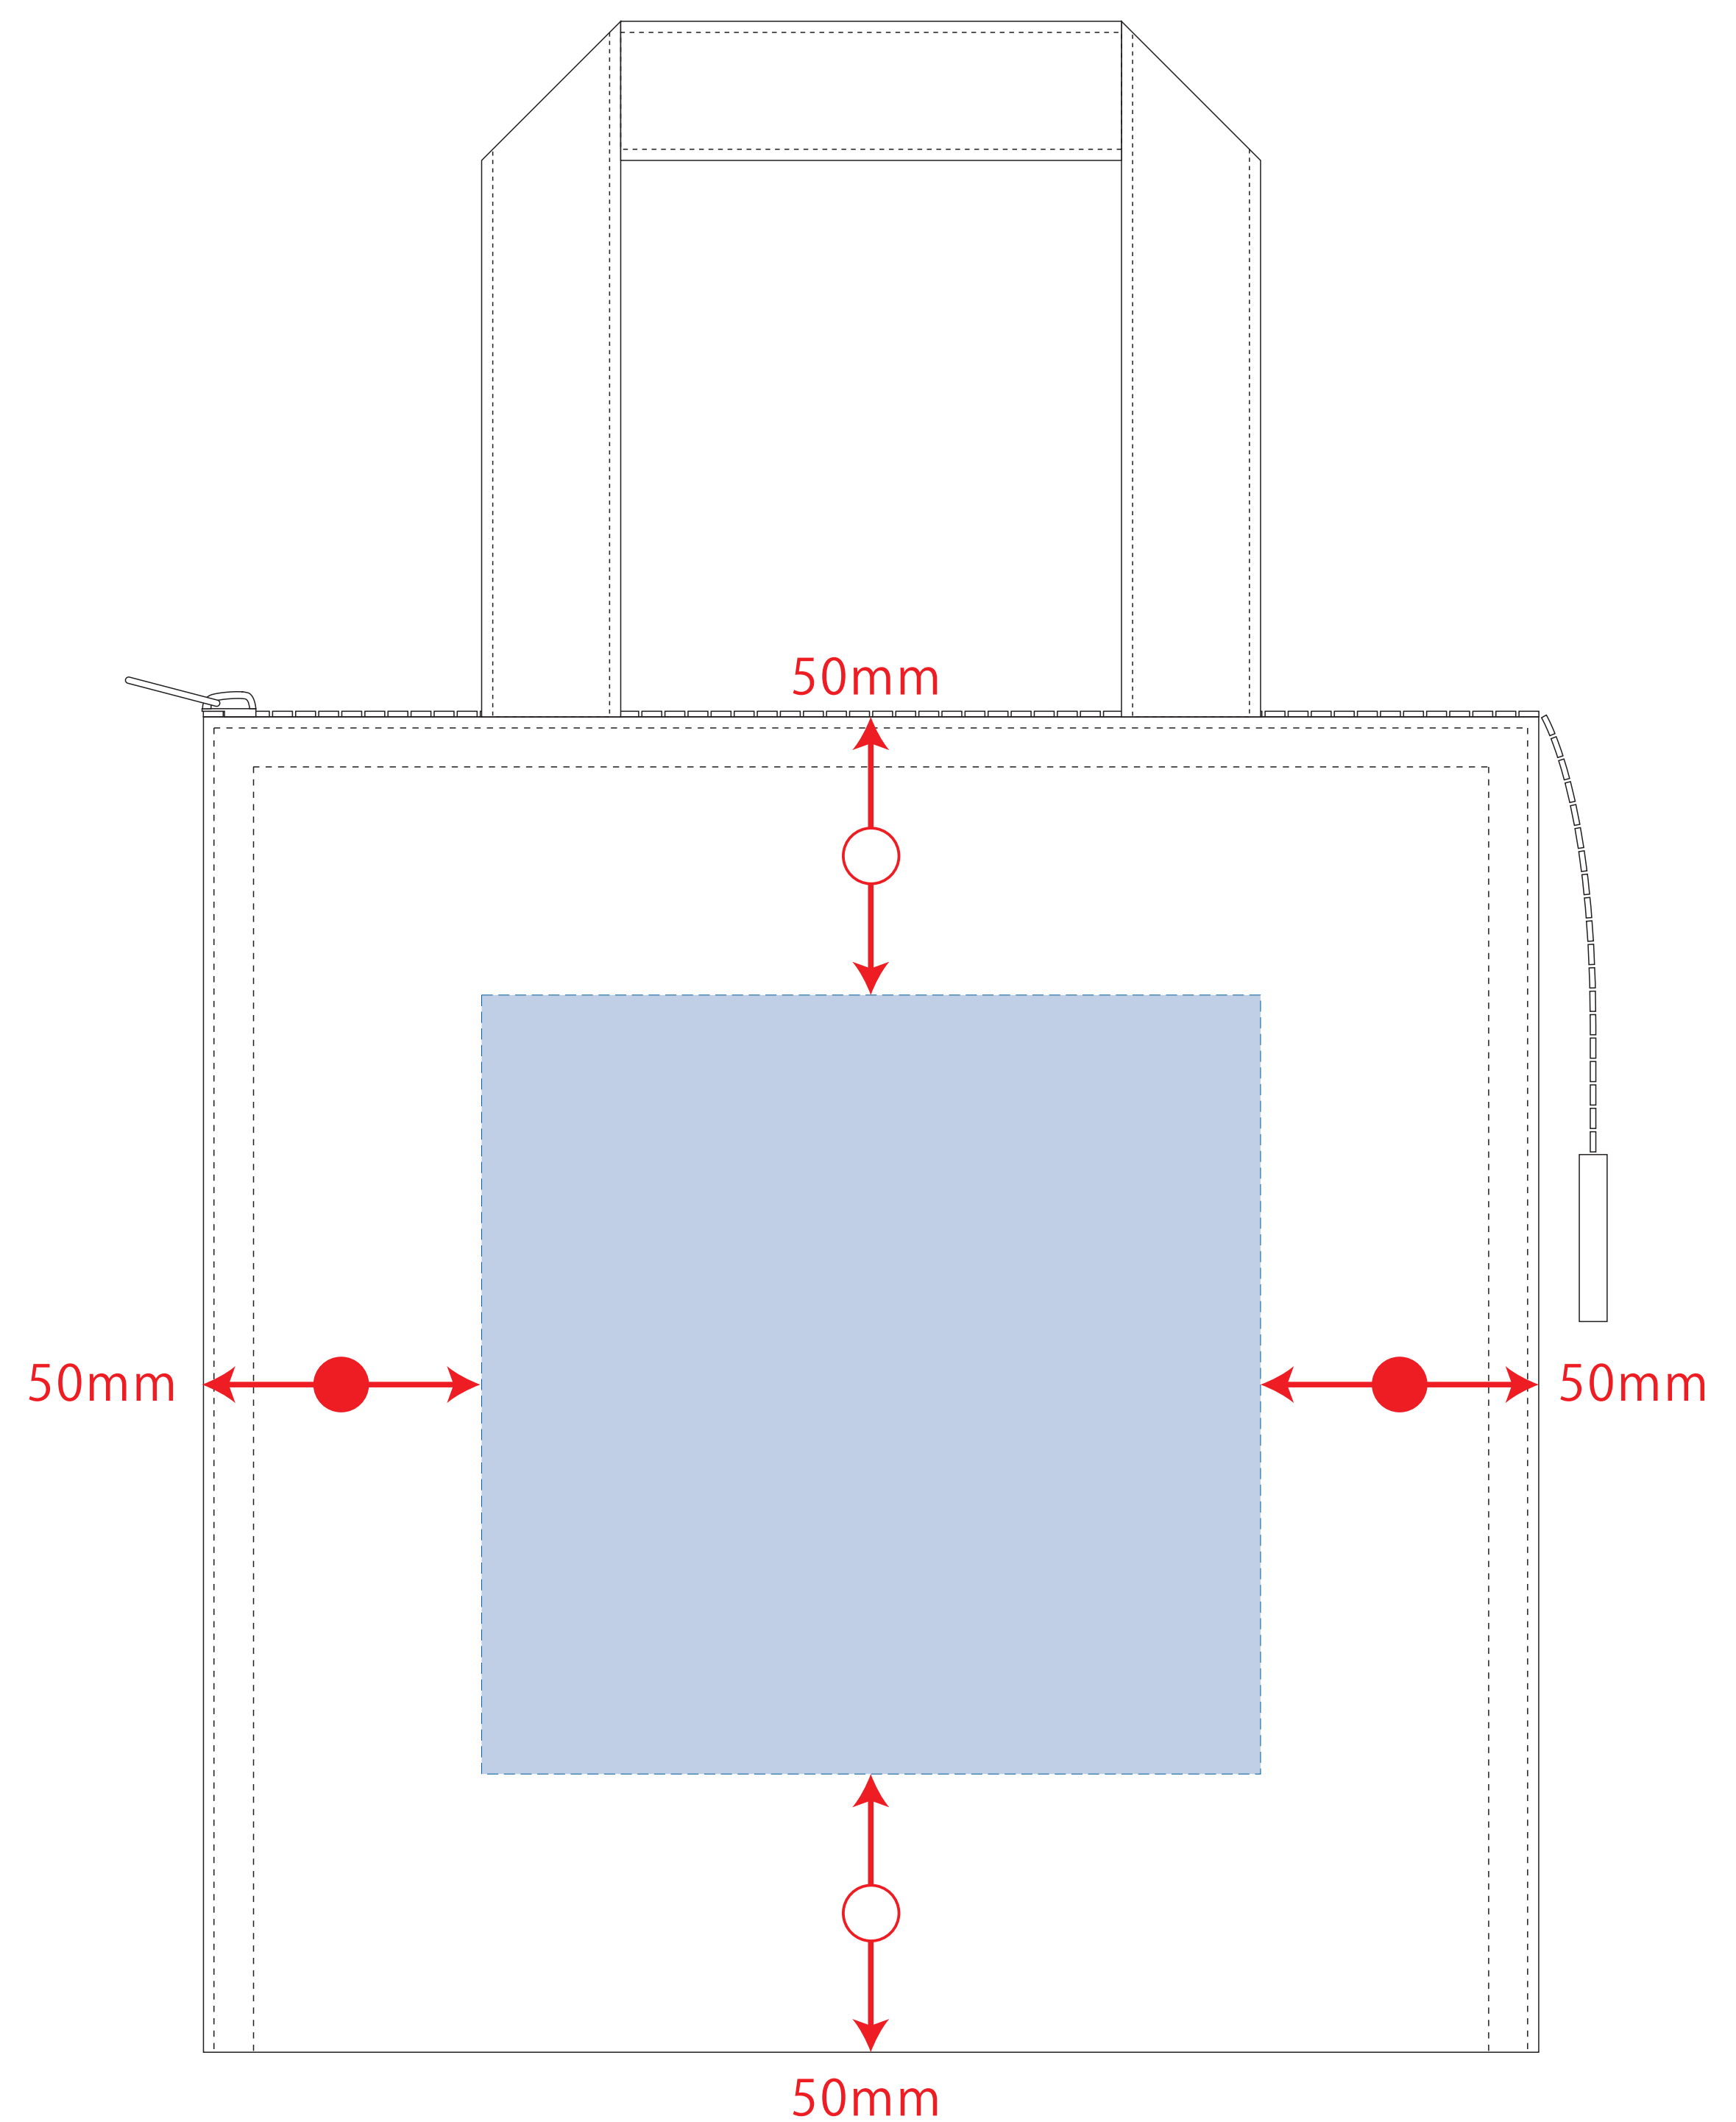

Scale=1/1 (原寸)

※画面の色はイメージです。実際の商品の色とは異なる場合があります。

※テンプレートはイメージです。実物と形状や色合いなど異なります。

TR-0868

キャンバススクエア保冷トート (S)

デザインサイズ

000×000 mm程度

制作上の注意点

●レイアウトするデザインの寸法を
デザインサイズにご記入下さい。
デザインサイズ
60×20mm程度

●データはCMYKで作成してください。

●刷り色はPANTONEまたはDICのチップでご指定下さい。
※黒・白・金・銀はチップでの指定はできません。

●デザインを位置指定をする場合は
外周からデザインまでの数値を入力し
矢印を伸ばして調整して下さい。

●プリントは点線部分、
網掛けの刷り範囲  以内をお願い致します。

(ベースの材質、又はデザインによりベタ面が多い場合、
線が細かい場合等、調整が必要な場合がございます。)

●細かい文字などは素材の関係上かすれたり、
つぶれてしまう場合がございます。
綺麗に印刷する場合は線幅1mmを目安に作成して下さい。

●ベース素材のカラーにより、
印刷色の仕上がりが若干変わる場合がございます。

※画像データをご使用の際の注意点

●1色データは原寸600dpiのモノクロ2階調の
画像データをレイアウトして下さい。

●フルカラーデータは原寸350dpi以上、CMYKで作成し、
画像データをレイアウトして下さい。

●画像データは別途添付して下さい。(データにリンクしたもの)

デザインスペース : W140×H140 (mm)

■シルク印刷 最大範囲 : W140×H140 (mm)

■熱転写印刷 最大範囲 : W140×H140 (mm)