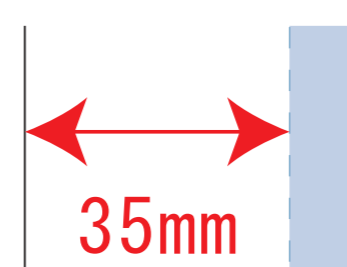

Scale=1/1 (原寸)

※画面の色はイメージです。実際の商品の色とは異なる場合があります。

※テンプレートはイメージです。実物と形状や色合いなど異なります。

TR-0885

ライトキャンバスタウントート(S)

デザインサイズ

000×000 mm程度

制作上の注意点

●レイアウトするデザインの寸法を
デザインサイズにご記入下さい。 **デザインサイズ
60×20mm程度**

●データはCMYKで作成してください。

●刷り色はPANTONEまたはDICのチップでご指定下さい。
※黒・白・金・銀はチップでの指定はできません。

●デザインを位置指定をする場合は
外周からデザインまでの数値を入力し
矢印を伸ばして調整して下さい。

●プリントは点線部分、
網掛けの刷り範囲  以内をお願い致します。

(ベースの材質、又はデザインによりベタ面が多い場合、
線が細かい場合等、調整が必要な場合がございます。)

●細かい文字などは素材の関係上かすれたり、
つぶれてしまう場合がございます。
綺麗に印刷する場合は線幅1mmを目安に作成して下さい。

●ベース素材のカラーにより、
印刷色の仕上がりが若干変わる場合がございます。

※画像データをご使用の際の注意点

●1色データは原寸600dpiのモノクロ2階調の
画像データをレイアウトして下さい。

●フルカラーデータは原寸350dpi以上、CMYKで作成し、
画像データをレイアウトして下さい。

●画像データは別途添付して下さい。(データにリンクしたもの)

※ナチュラルのみエコマーク有り(内側)

デザインスペース : W210×H90 (mm)

■シルク印刷 最大範囲 : W210×H90 (mm)

■熱転写印刷 最大範囲 : W210×H90 (mm)