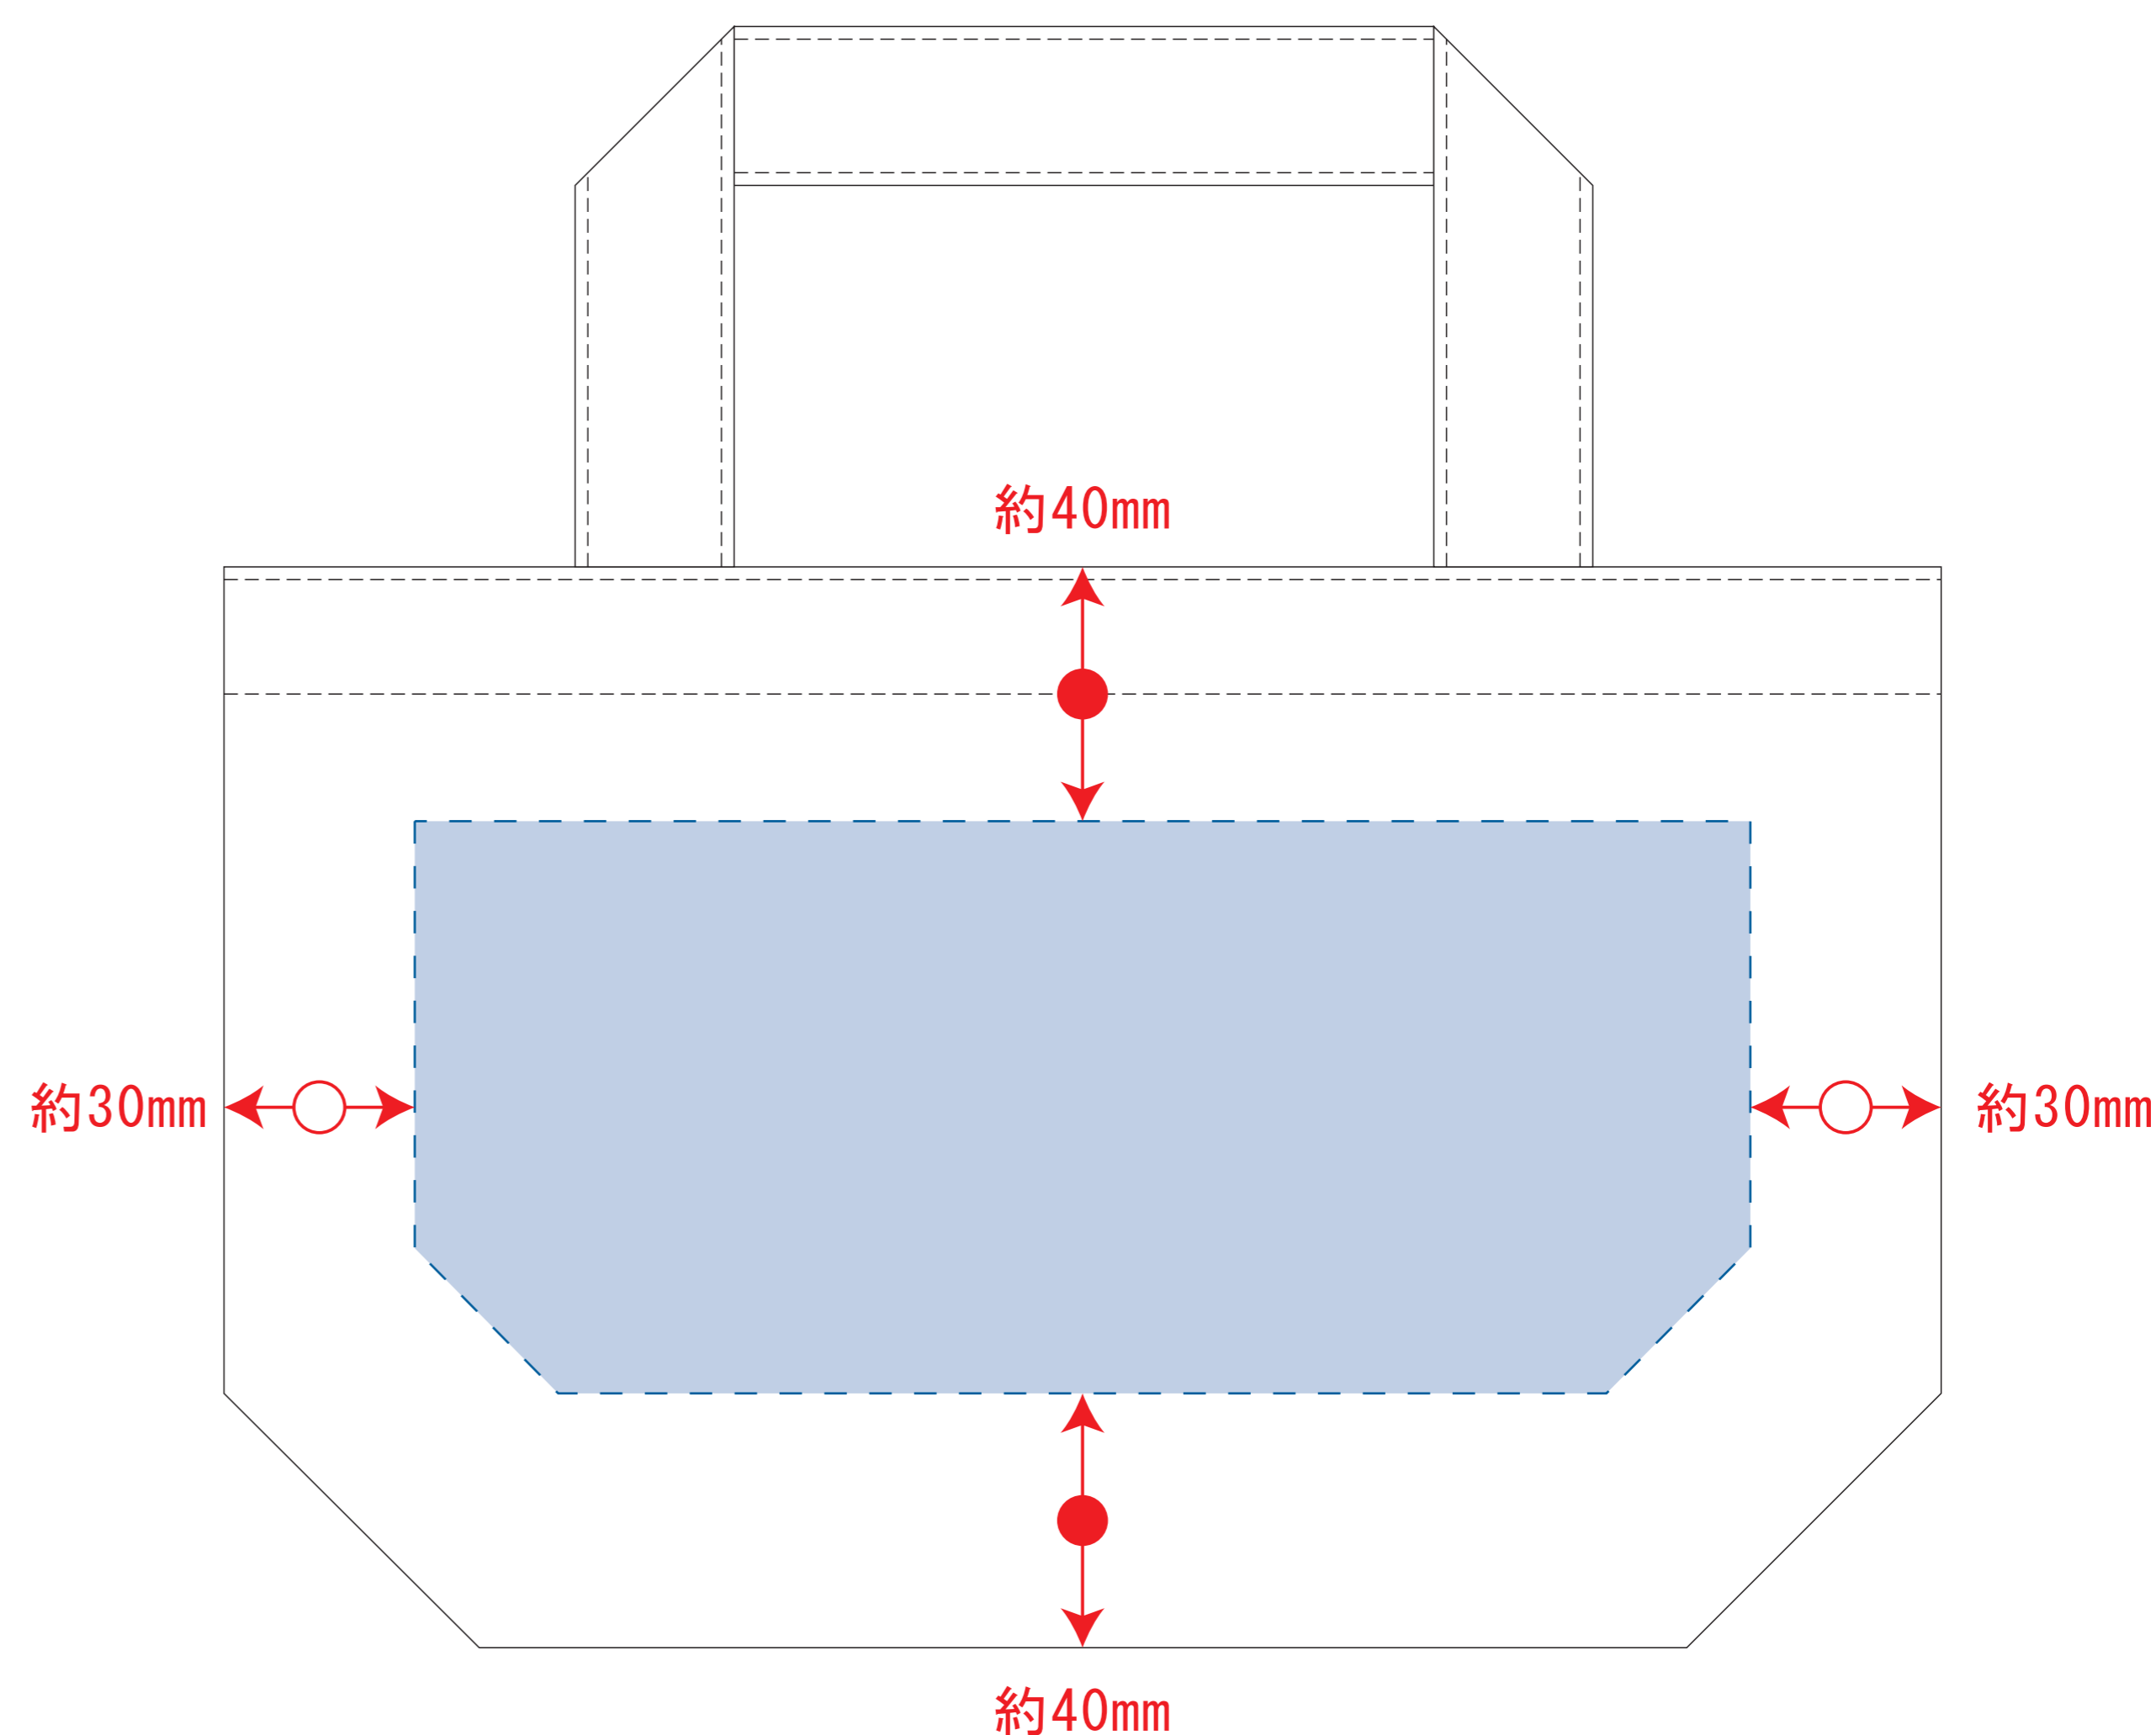

Scale=1/1 (原寸)

※画面の色はイメージです。実際の商品の色とは異なる場合があります。

※テンプレートはイメージです。実物と形状や色合いなど異なります。

TR-0885

ライトキャンバスタウントート(S)

デザインサイズ

000×000 mm程度

制作上の注意点

●レイアウトするデザインの寸法を
デザインサイズにご記入下さい。 **デザインサイズ
60×20mm程度**

●データはCMYKで作成してください。

●刷り色はPANTONEまたはDICのチップでご指定下さい。
※黒・白・金・銀はチップでの指定はできません。

●デザインを位置指定をする場合は
外周からデザインまでの数値を入力し
矢印を伸ばして調整して下さい。

●プリントは点線部分、
網掛けの刷り範囲  以内をお願い致します。

(ベースの材質、又はデザインによりベタ面が多い場合、
線が細かい場合等、調整が必要な場合がございます。)

●細かい文字などは素材の関係上かすれたり、
つぶれてしまう場合がございます。
綺麗に印刷する場合は線幅1mmを目安に作成して下さい。

●ベース素材のカラーにより、
印刷色の仕上がりが若干変わる場合がございます。

※画像データをご使用の際の注意点

●1色データは原寸600dpiのモノクロ2階調の
画像データをレイアウトして下さい。

●フルカラーデータは原寸350dpi以上、CMYKで作成し、
画像データをレイアウトして下さい。

●画像データは別途添付して下さい。(データにリンクしたもの)

※ナチュラルのみエコマーク有り(内側)

デザインスペース : W210×H90 (mm)

■シルク印刷 最大範囲 : W210×H90 (mm)

■熱転写印刷 最大範囲 : W210×H90 (mm)