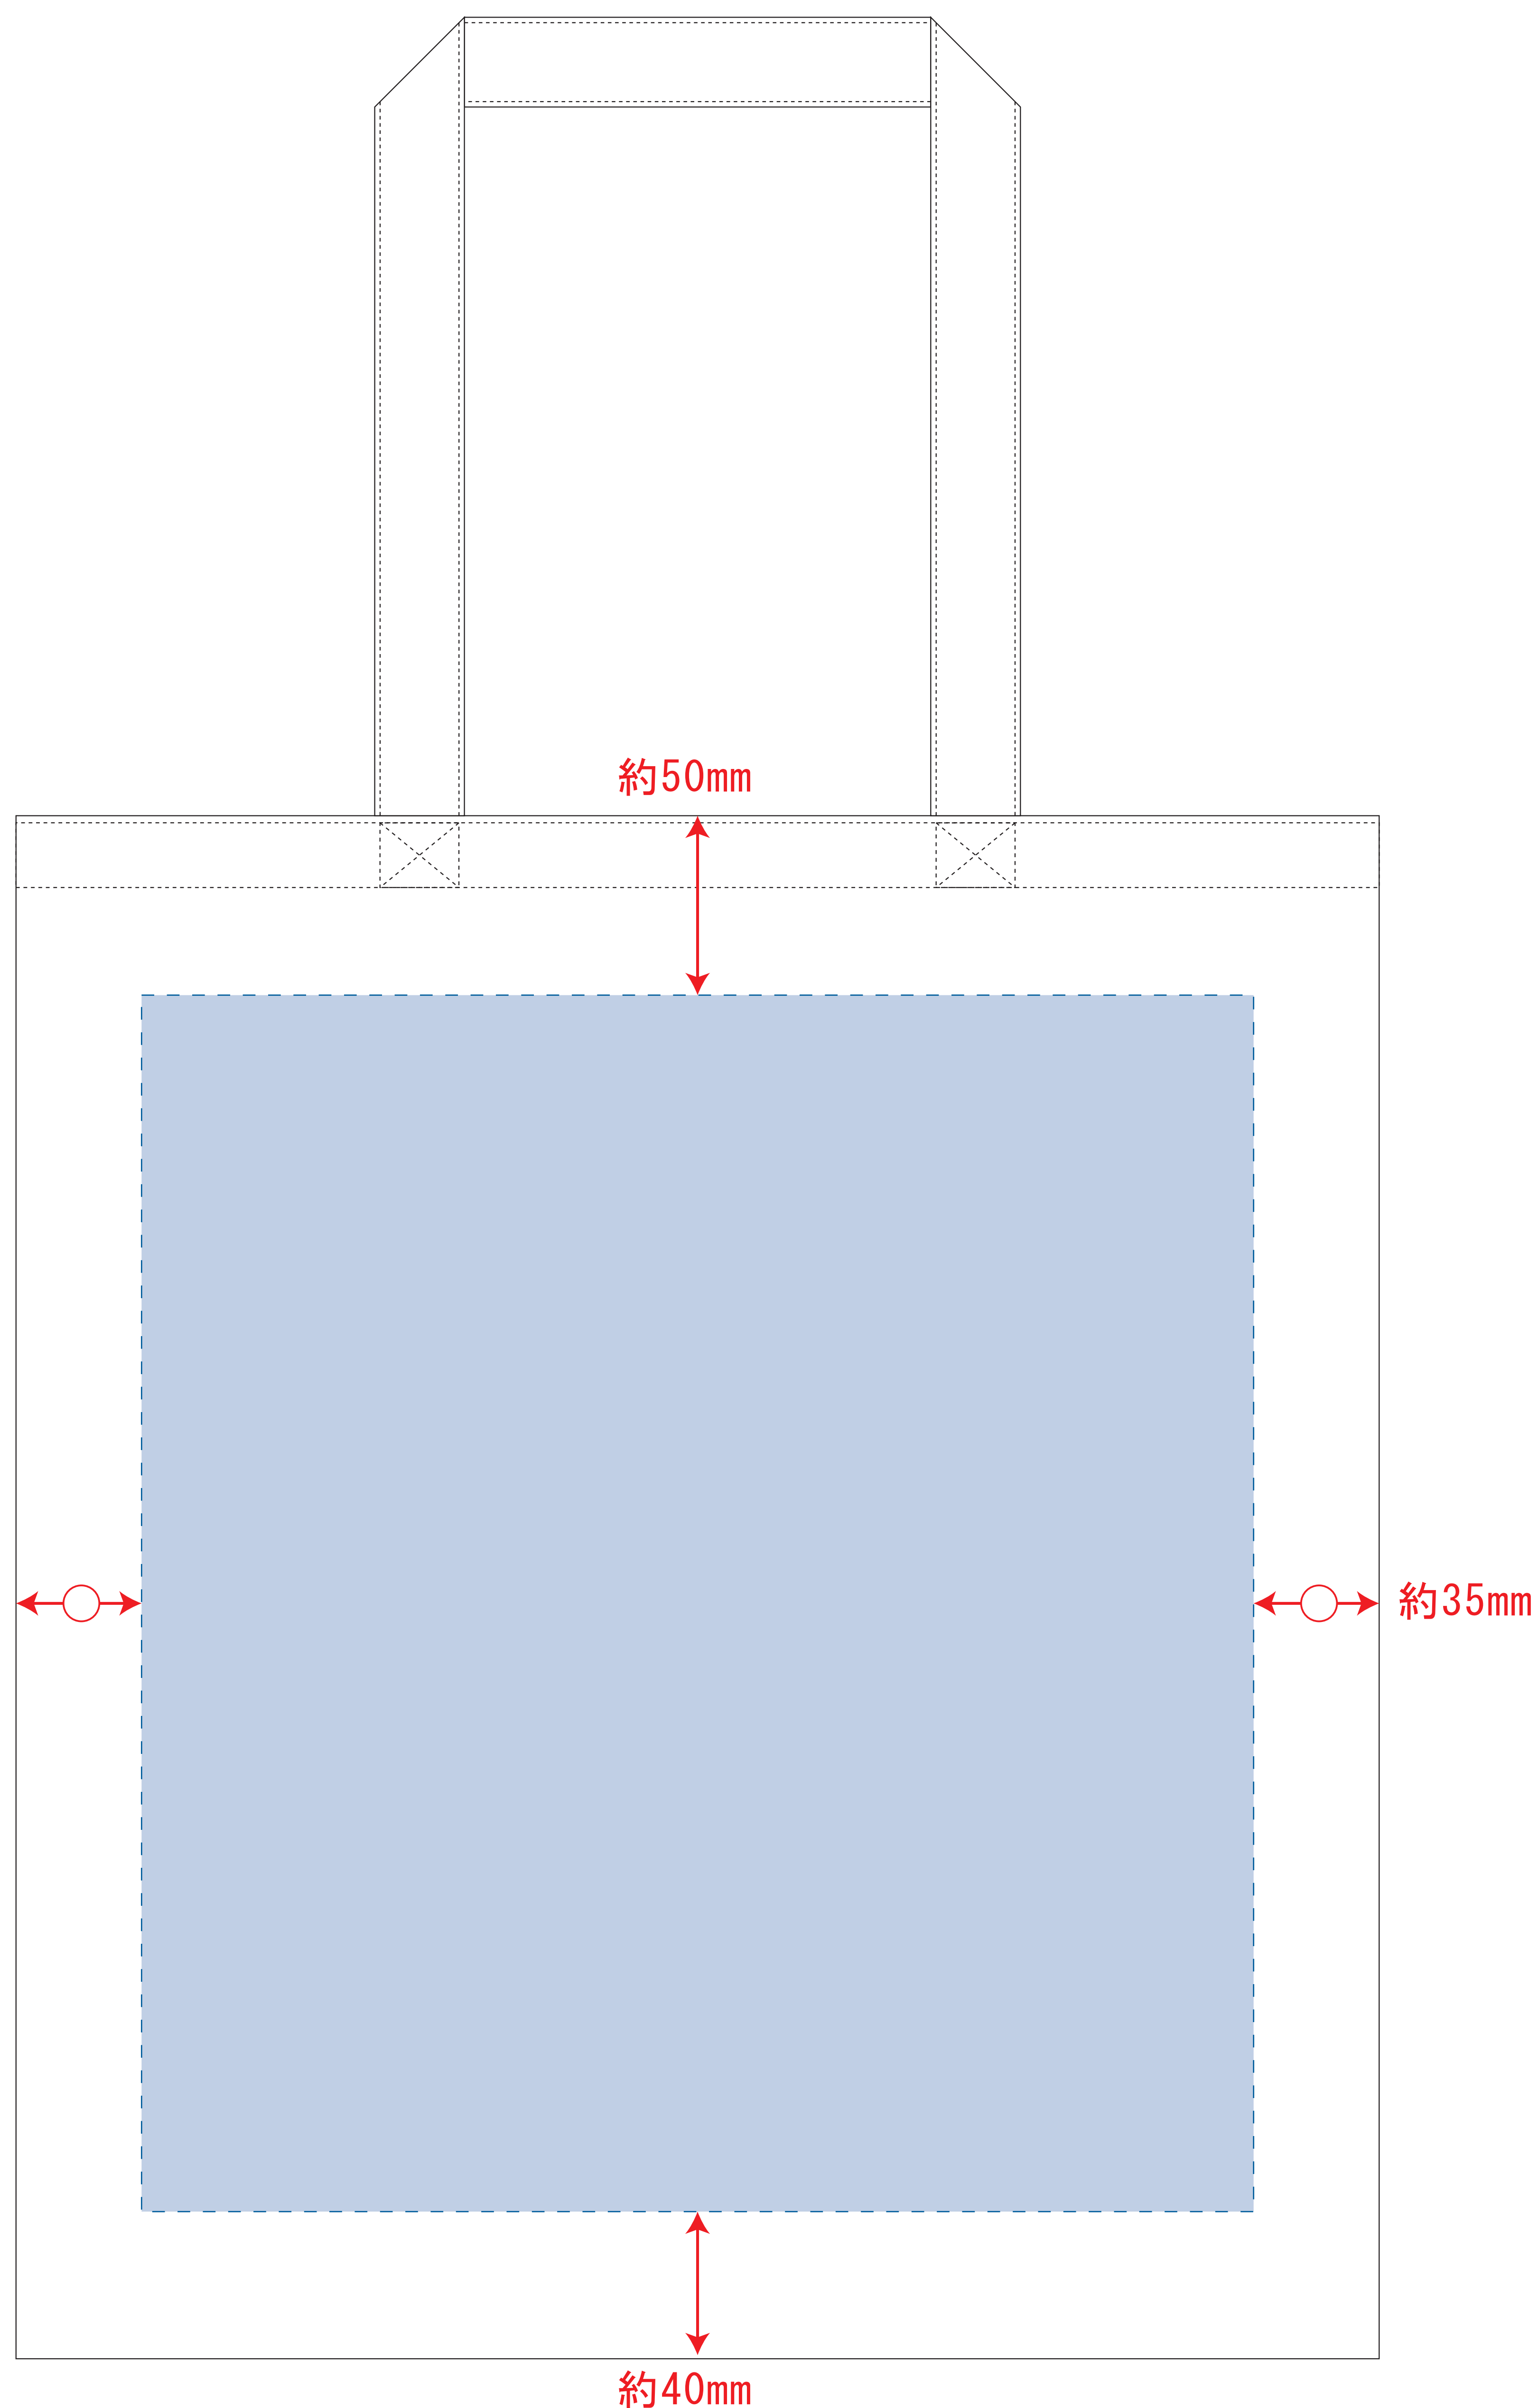

Scale=1/1 (原寸)

※画面の色はイメージです。実際の商品の色とは異なる場合があります。

※テンプレートはイメージです。実物と形状や色合いなど異なります。

TR-0888

ライトキャンバスバッグ (LL)

デザインサイズ

000×000 mm程度

制作上の注意点

●レイアウトするデザインの寸法を
デザインサイズにご記入下さい。
デザインサイズ
60×20mm程度

●データはCMYKで作成してください。

●刷り色はPANTONEまたはDICのチップでご指定下さい。
※黒・白・金・銀はチップでのご指定はできません。

●デザインを位置指定をする場合は
外周からデザインまでの数値を入力し
矢印を伸ばして調整して下さい。

●プリントは点線部分、
網掛けの刷り範囲 以内をお願い致します。

(ベースの材質、又はデザインによりベタ面が多い場合、
線が細かい場合等、調整が必要な場合がございます。)

●細かい文字などは素材の関係上かすれたり、
つぶれてしまう場合がございます。
綺麗に印刷する場合は線幅1mmを目安に作成して下さい。

●ベース素材のカラーにより、
印刷色の仕上がりが若干変わる場合がございます。

※画像データをご使用の際の注意点

●1色データは原寸600dpiのモノクロ2階調の
画像データをレイアウトして下さい。

●フルカラーデータは原寸350dpi以上、CMYKで作成し、
画像データをレイアウトして下さい。

●画像データは別途添付して下さい。(データにリンクしたもの)

※ナチュラルのみエコマーク有り(内側)

デザインスペース : W310×H340 (mm)

■シルク印刷 最大範囲 : W260×H300 (mm)

■熱転写印刷 最大範囲 : W260×H300 (mm)