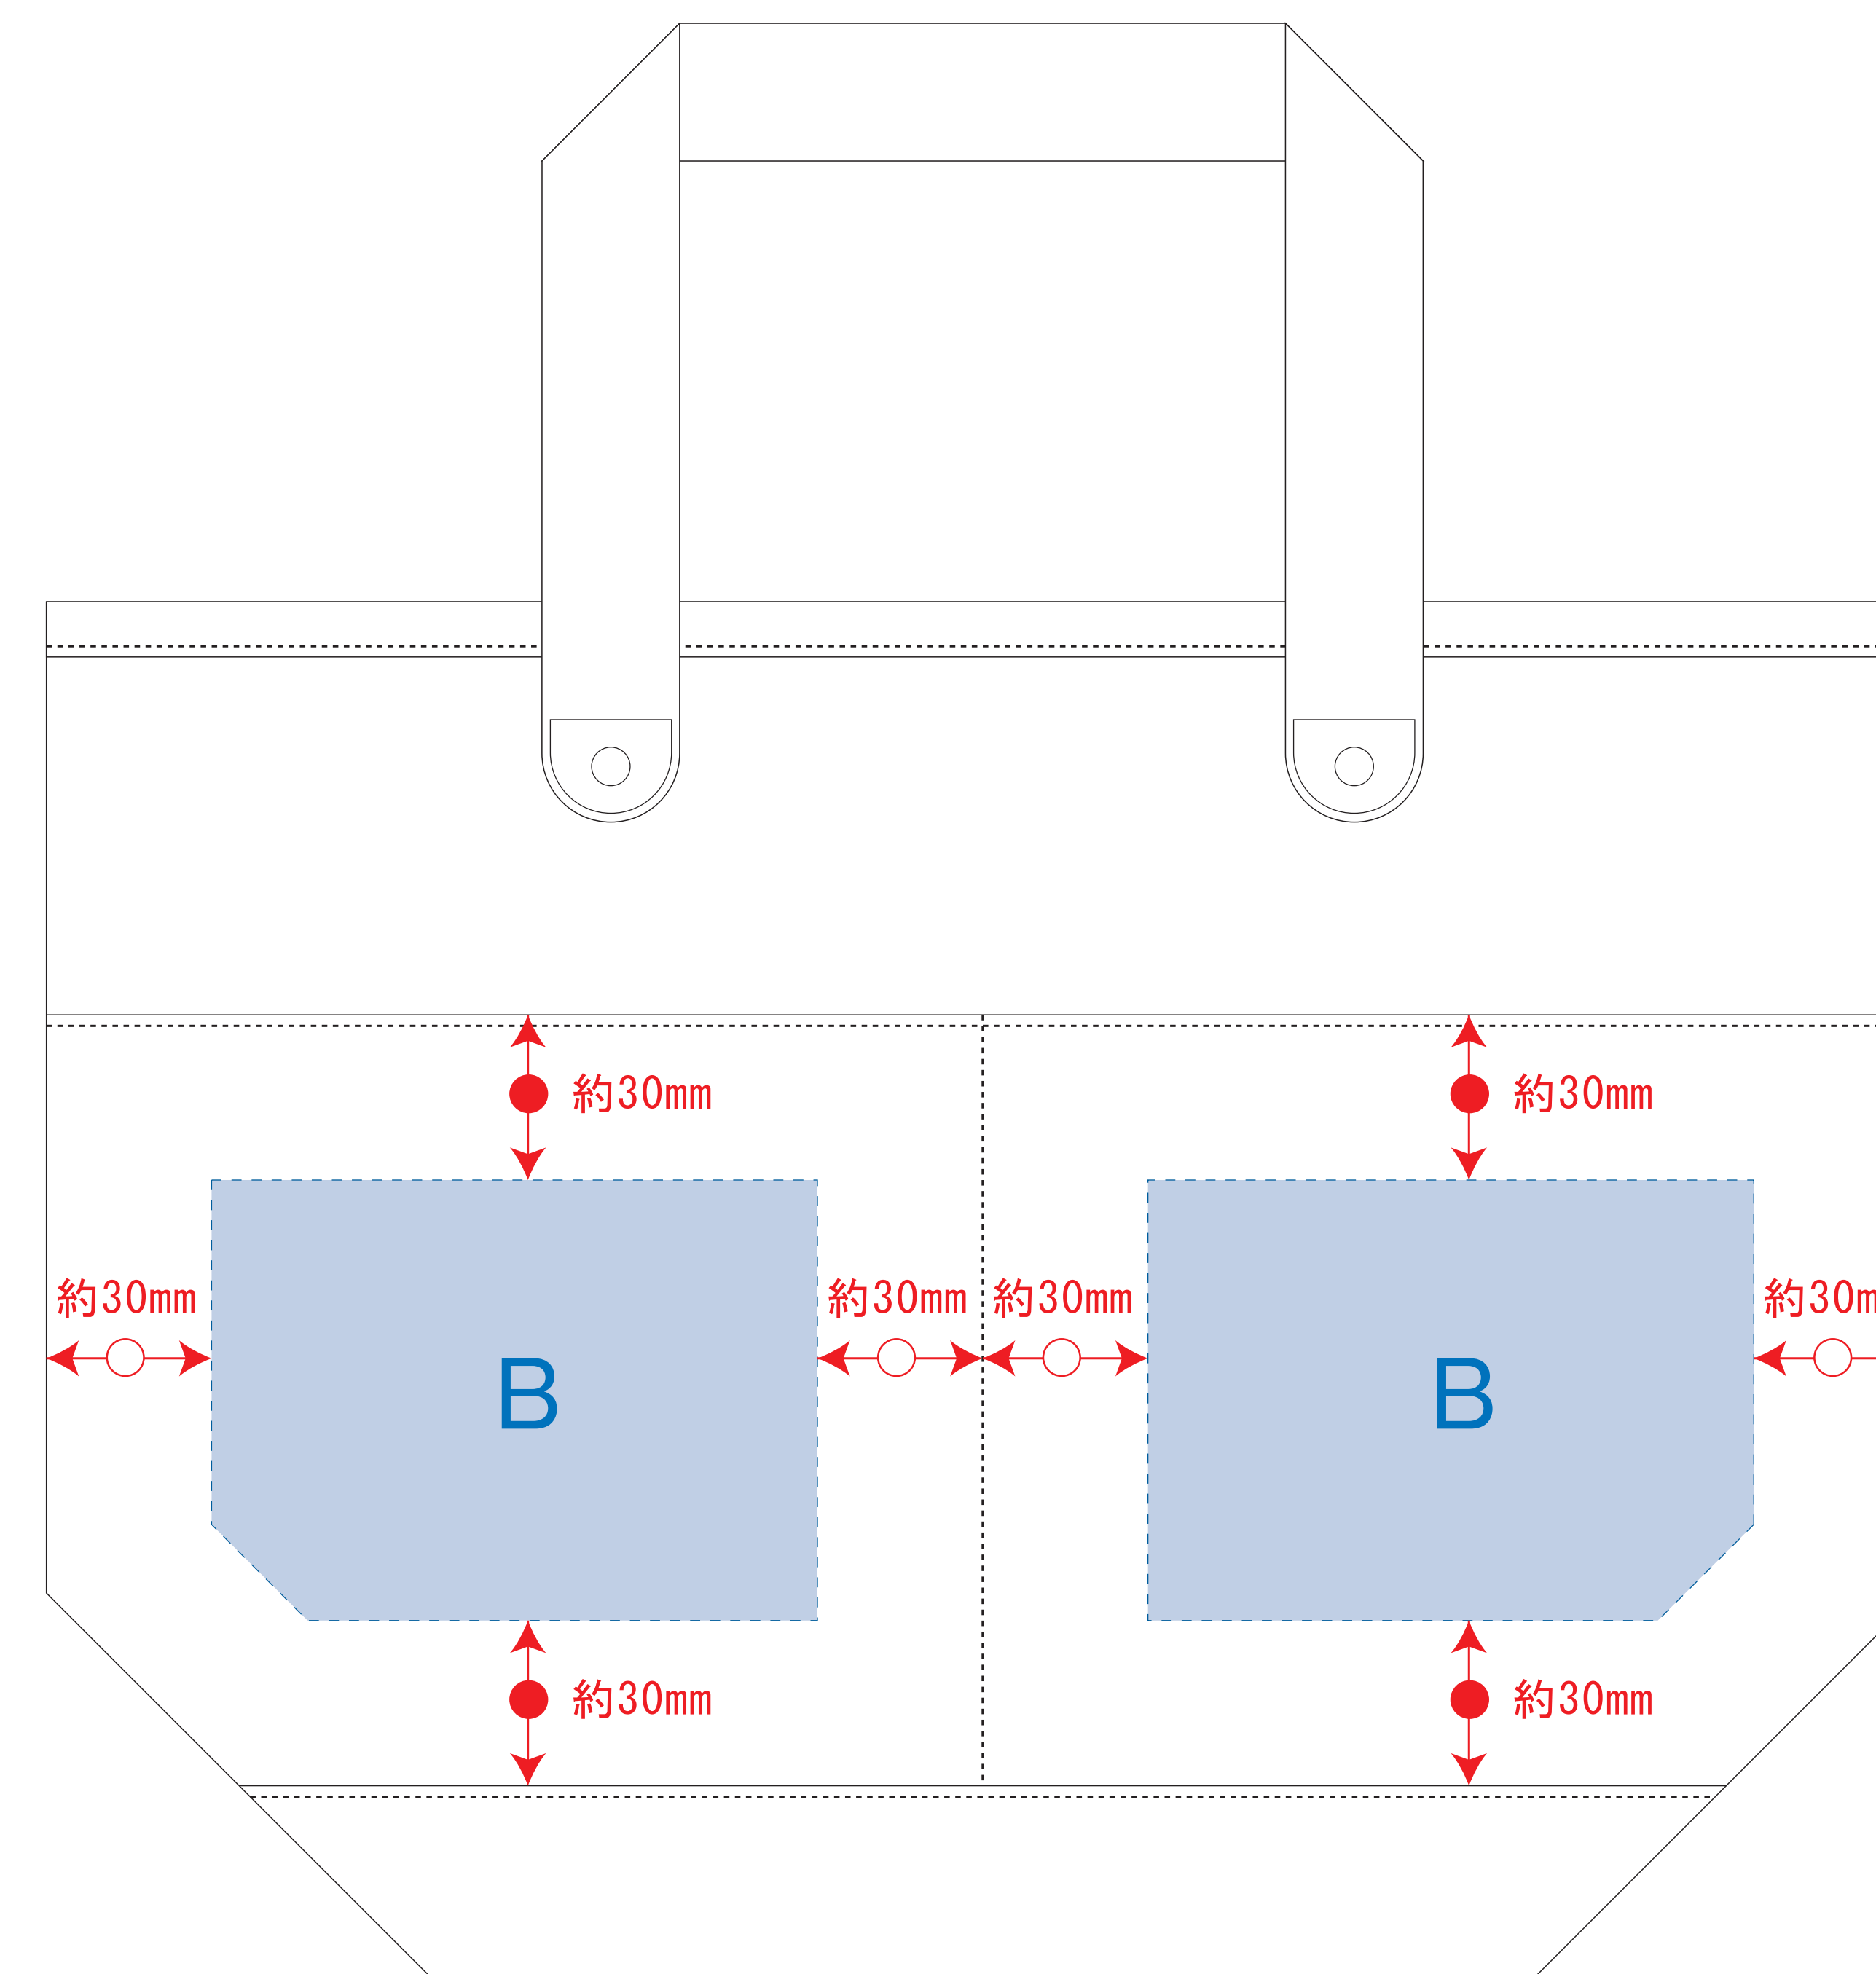

### デザインサイズ

000×000 mm程度

(ベースの材質、又はデザインによりベタ面が多い場合、  
線が細かい場合等、調整が必要な場合がございます。)

●細かい文字などは素材の関係上かすれたり、  
つぶれてしまう場合がございます。  
綺麗に印刷する場合は線幅1mmを目安に作成して下さい。

●ベース素材のカラーにより、  
印刷色の仕上がりが若干変わる場合がございます。

### ※画像データをご使用の際の注意点

●1色データは原寸600dpiのモノクロ2階調の  
画像データをレイアウトして下さい。

●フルカラーデータは原寸350dpi以上、CMYKで作成し、  
画像データをレイアウトして下さい。

●画像データは別途添付して下さい。(データにリンクしたもの)

A: レイアウト可能範囲 : W220×H90 (mm)

■シルク印刷 最大範囲 : W220×H90 (mm)

■熱転写印刷 最大範囲 : W220×H90 (mm)

B: レイアウト可能範囲 : W110×H80 (mm)

■シルク印刷 最大範囲 : W110×H80 (mm)

■熱転写印刷 最大範囲 : W110×H80 (mm)