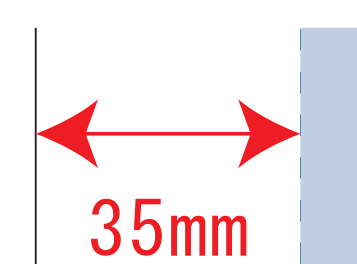

### デザインサイズ

000×000 mm程度

### 制作上の注意点

●レイアウトするデザインの寸法を  
デザインサイズにご記入下さい。  
デザインサイズ  
60×20mm程度

●データはCMYKで作成してください。

●刷り色はPANTONEまたはDICのチップでご指定下さい。  
※黒・白・金・銀はチップでの指定はできません。

●デザインを位置指定をする場合は  
外周からデザインまでの数値を入力し  
矢印を伸ばして調整して下さい。

●プリントは点線部分、  
網掛けの刷り範囲 以内にお願致します。

B: レイアウト可能範囲 : W110×H80 (mm)

■シルク印刷 最大範囲 : W110×H80 (mm)

■熱転写印刷 最大範囲 : W110×H80 (mm)