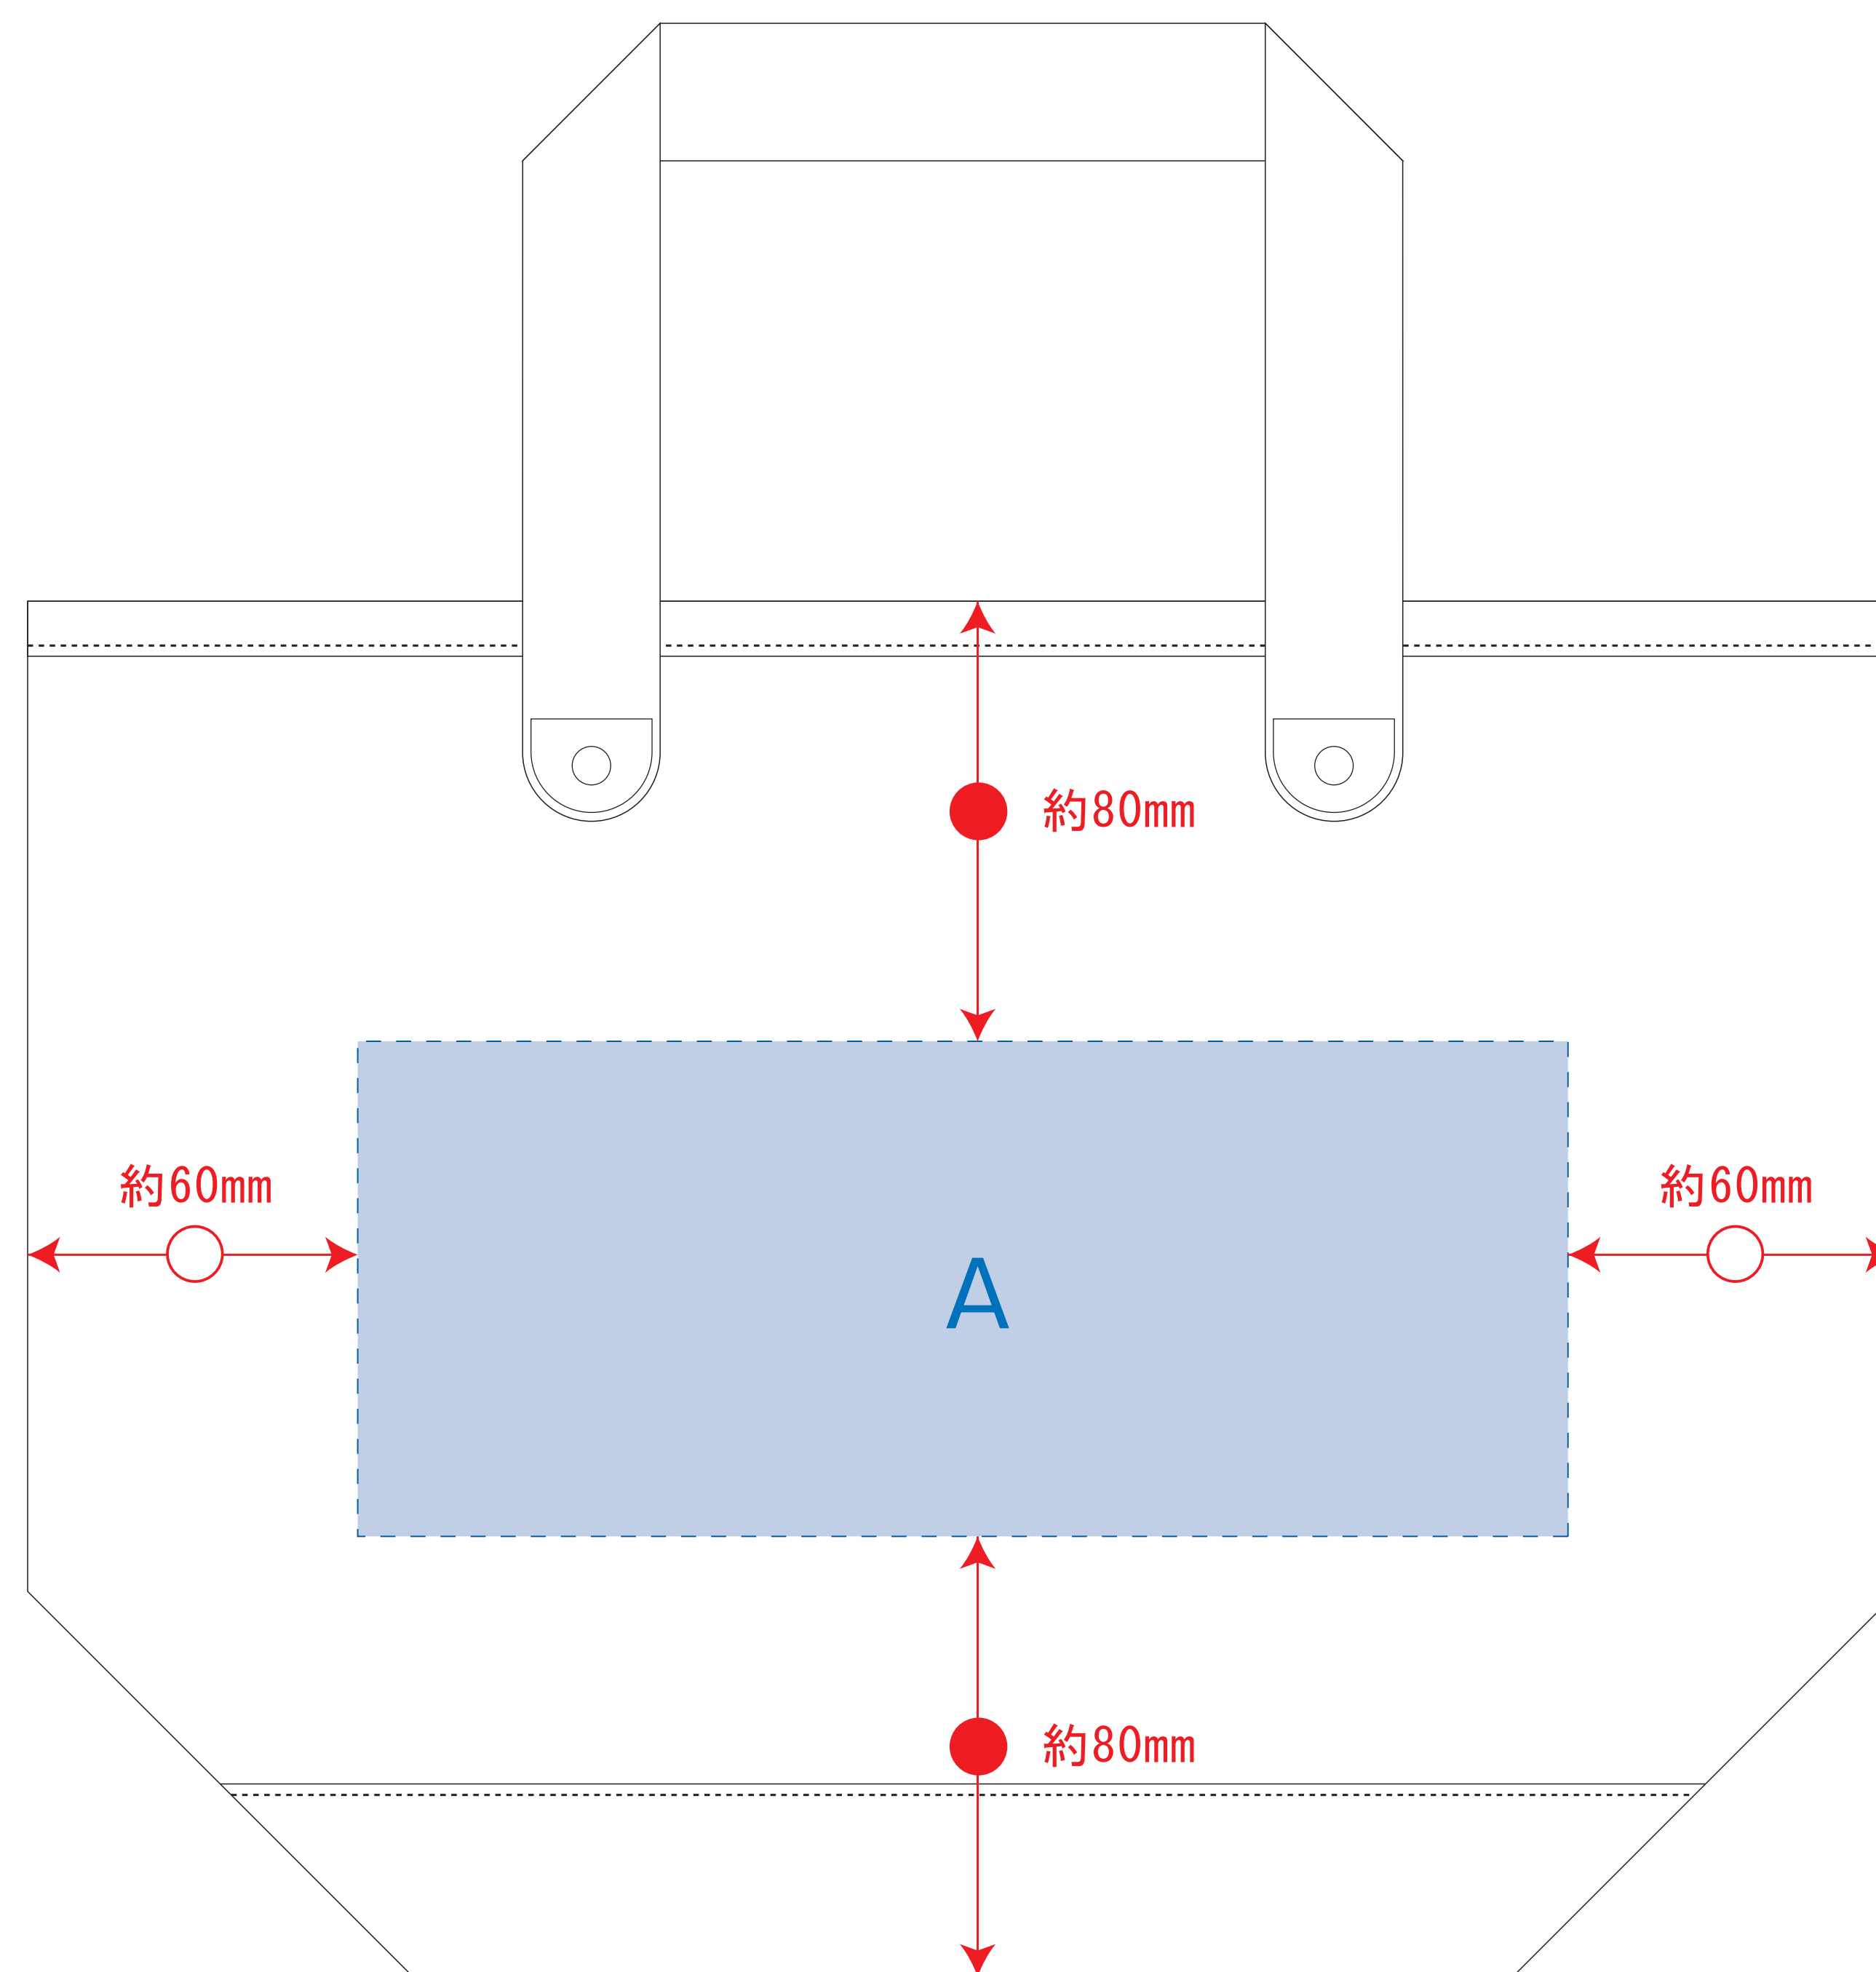

### デザインサイズ

000×000 mm程度

(ベースの材質、又はデザインによりベタ面が多い場合、  
線が細かい場合等、調整が必要な場合がございます。)

●細かい文字などは素材の関係上かすれたり、  
つぶれてしまう場合がございます。  
綺麗に印刷する場合は線幅1mmを目安に作成して下さい。

●ベース素材のカラーにより、  
印刷色の仕上がりが若干変わる場合がございます。

### ※画像データをご使用の際の注意点

●1色データは原寸600dpiのモノクロ2階調の  
画像データをレイアウトして下さい。

●フルカラーデータは原寸350dpi以上、CMYKで作成し、  
画像データをレイアウトして下さい。

●画像データは別途添付して下さい。(データにリンクしたもの)

A: レイアウト可能範囲 : W220×H90 (mm)

■シルク印刷 最大範囲 : W220×H90 (mm)

■熱転写印刷 最大範囲 : W220×H90 (mm)

B: レイアウト可能範囲 : W110×H80 (mm)

■シルク印刷 最大範囲 : W110×H80 (mm)

■熱転写印刷 最大範囲 : W110×H80 (mm)