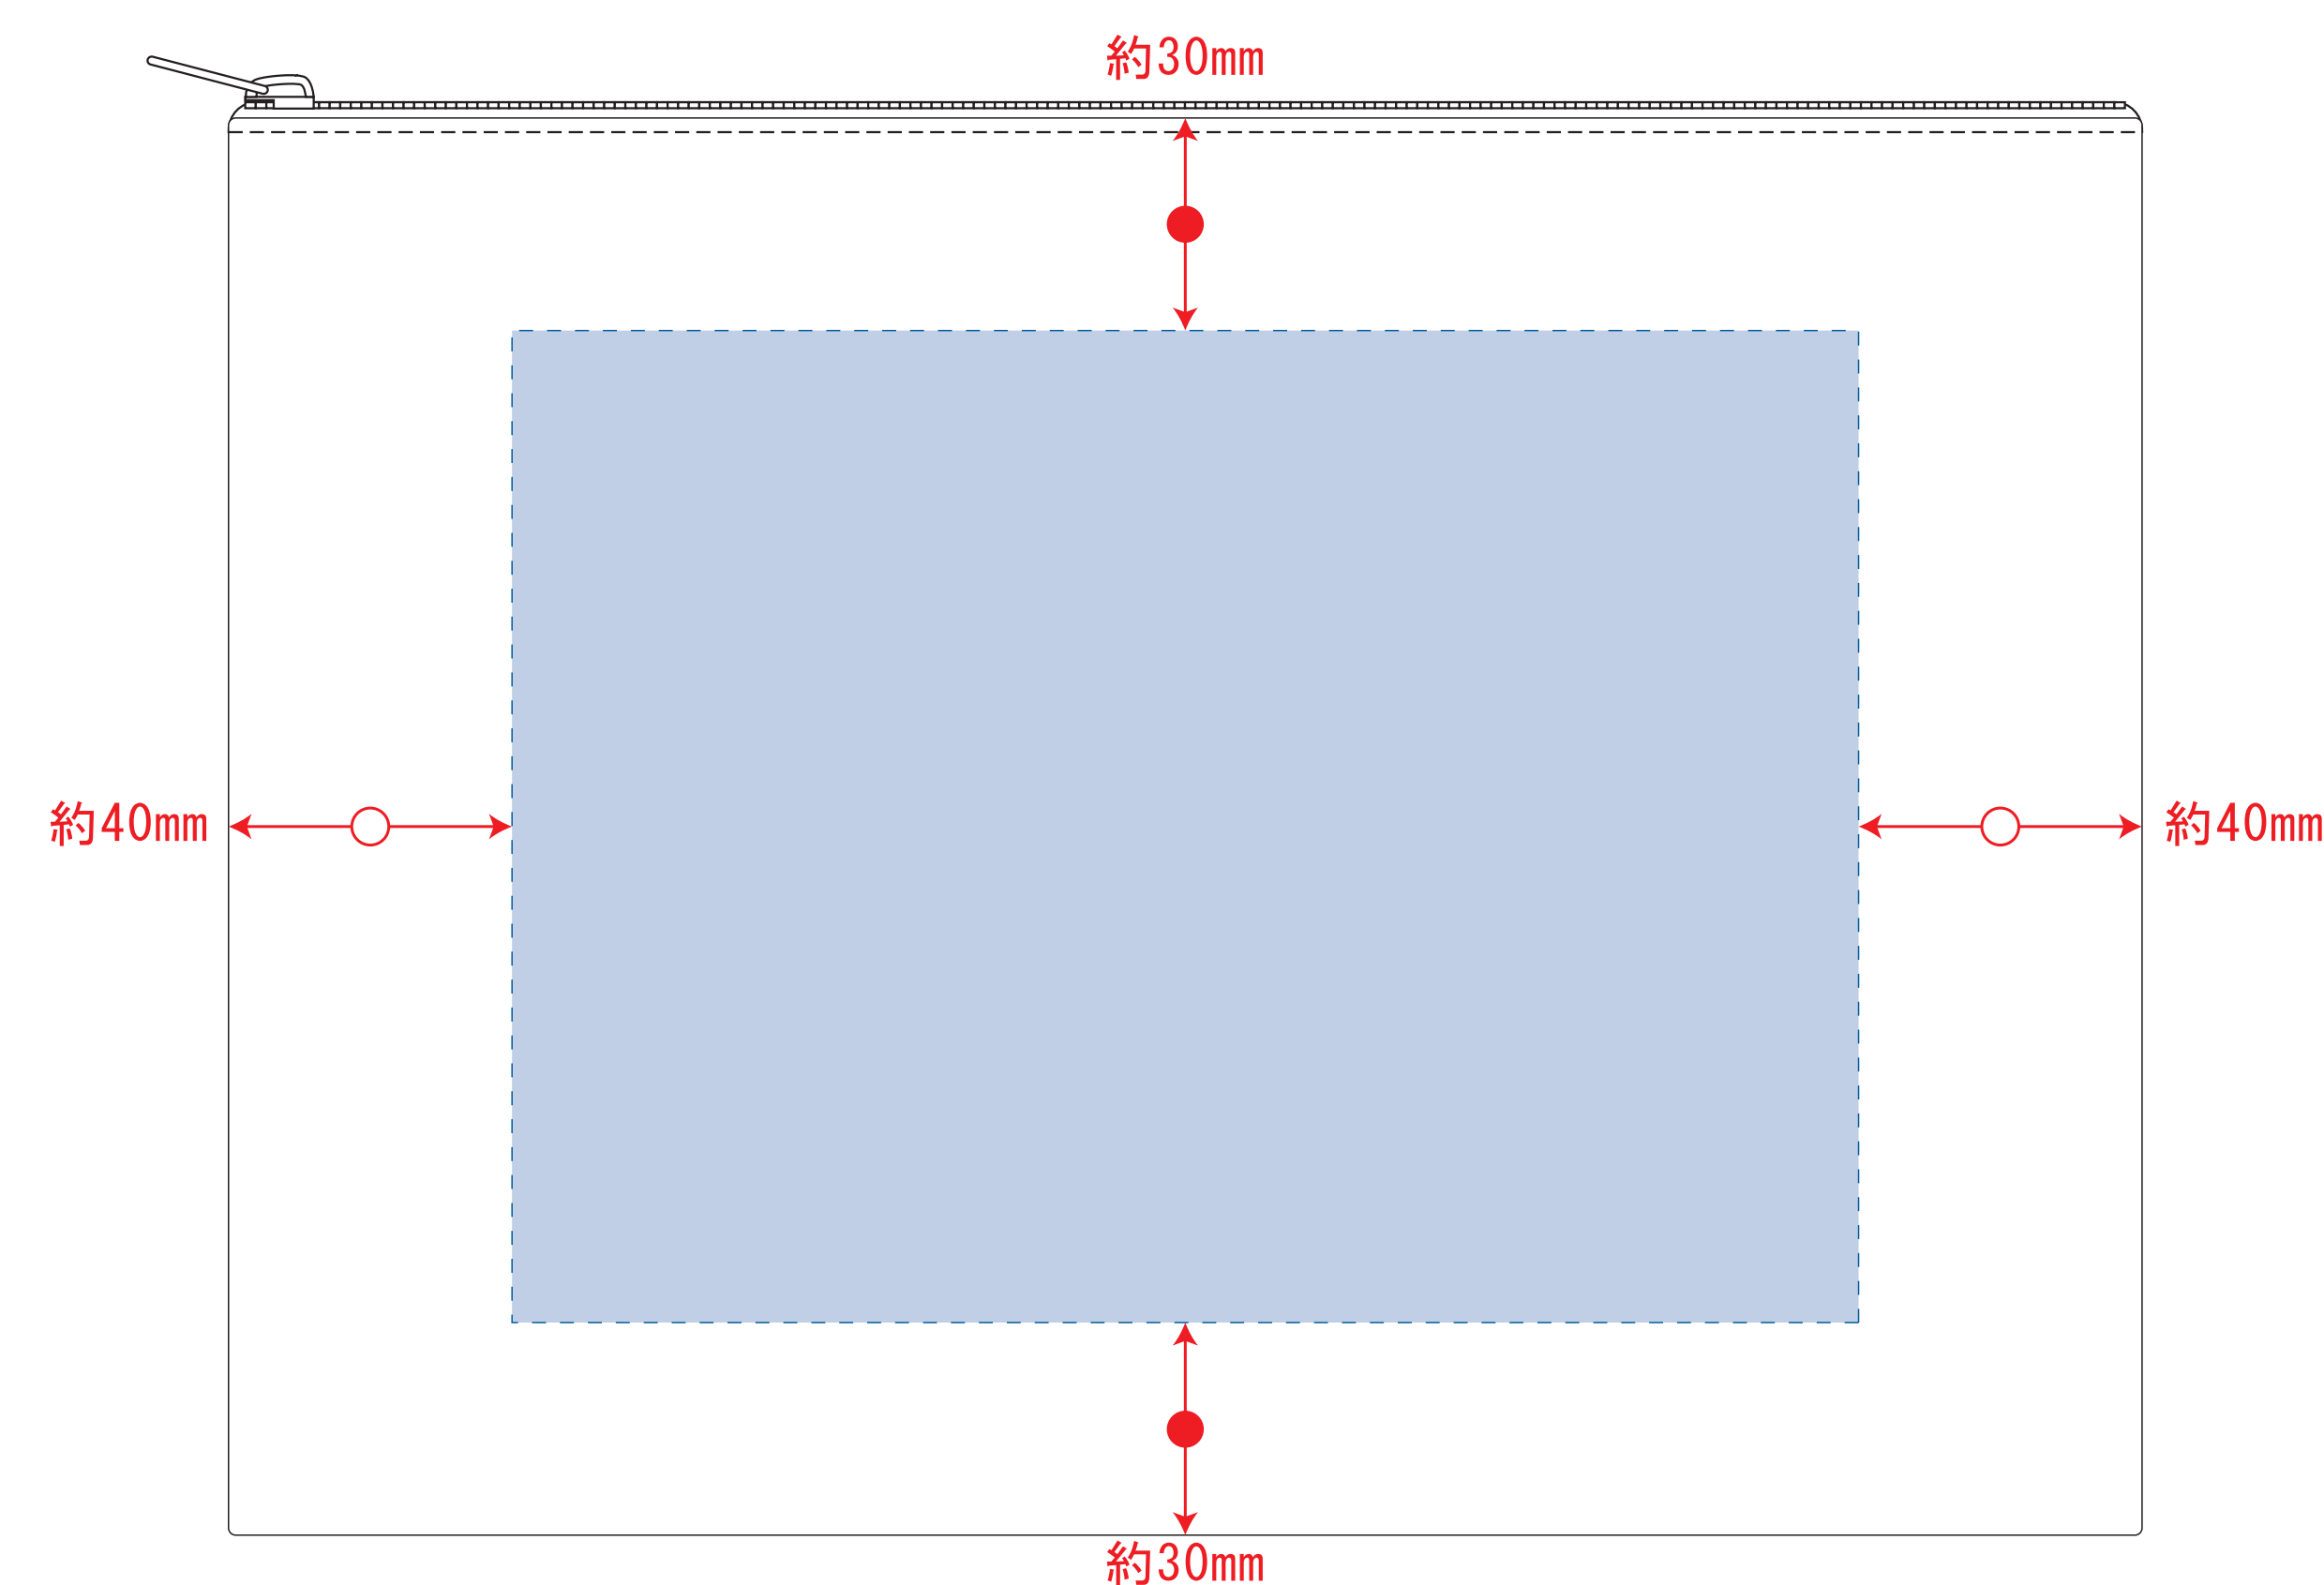

Scale=1/1 (原寸)

※画面の色はイメージです。実際の商品の色とは異なる場合があります。

※テンプレートはイメージです。実物と形状や色合いなど異なります。

TR-0895

キャンバスフラットポーチ (L)

デザインサイズ

000×000 mm程度

制作上の注意点

●レイアウトするデザインの寸法を
デザインサイズにご記入下さい。
デザインサイズ
60×20mm程度

●データはCMYKで作成してください。

●刷り色はPANTONEまたはDICのチップでご指定下さい。
※黒・白・金・銀はチップでの指定はできません。

●デザインを位置指定をする場合は
外周からデザインまでの数値を入力し
矢印を伸ばして調整して下さい。

●プリントは点線部分、
網掛けの刷り範囲  以内をお願い致します。
(ベースの材質、又はデザインによりベタ面が多い場合、
線が細かい場合等、調整が必要な場合がございます。)

●画像データは別途添付して下さい。(データにリンクしたもの)

〈 ナチュラル 〉

〈 ナチュラル 〉

デザインスペース : W210×H140 (mm)

■シルク印刷 最大範囲 : W210×H140 (mm)

■熱転写印刷 最大範囲 : W210×H140 (mm)

■インクジェット印刷 最大範囲 : W210×H140 (mm)

〈 ミッドナイトブルー、ナイトブラック 〉

〈 ミッドナイトブルー、ナイトブラック 〉

デザインスペース : W190×H140 (mm)

■シルク印刷 最大範囲 : W190×H140 (mm)

■熱転写印刷 最大範囲 : W190×H140 (mm)

■インクジェット印刷 最大範囲 : W190×H140 (mm)