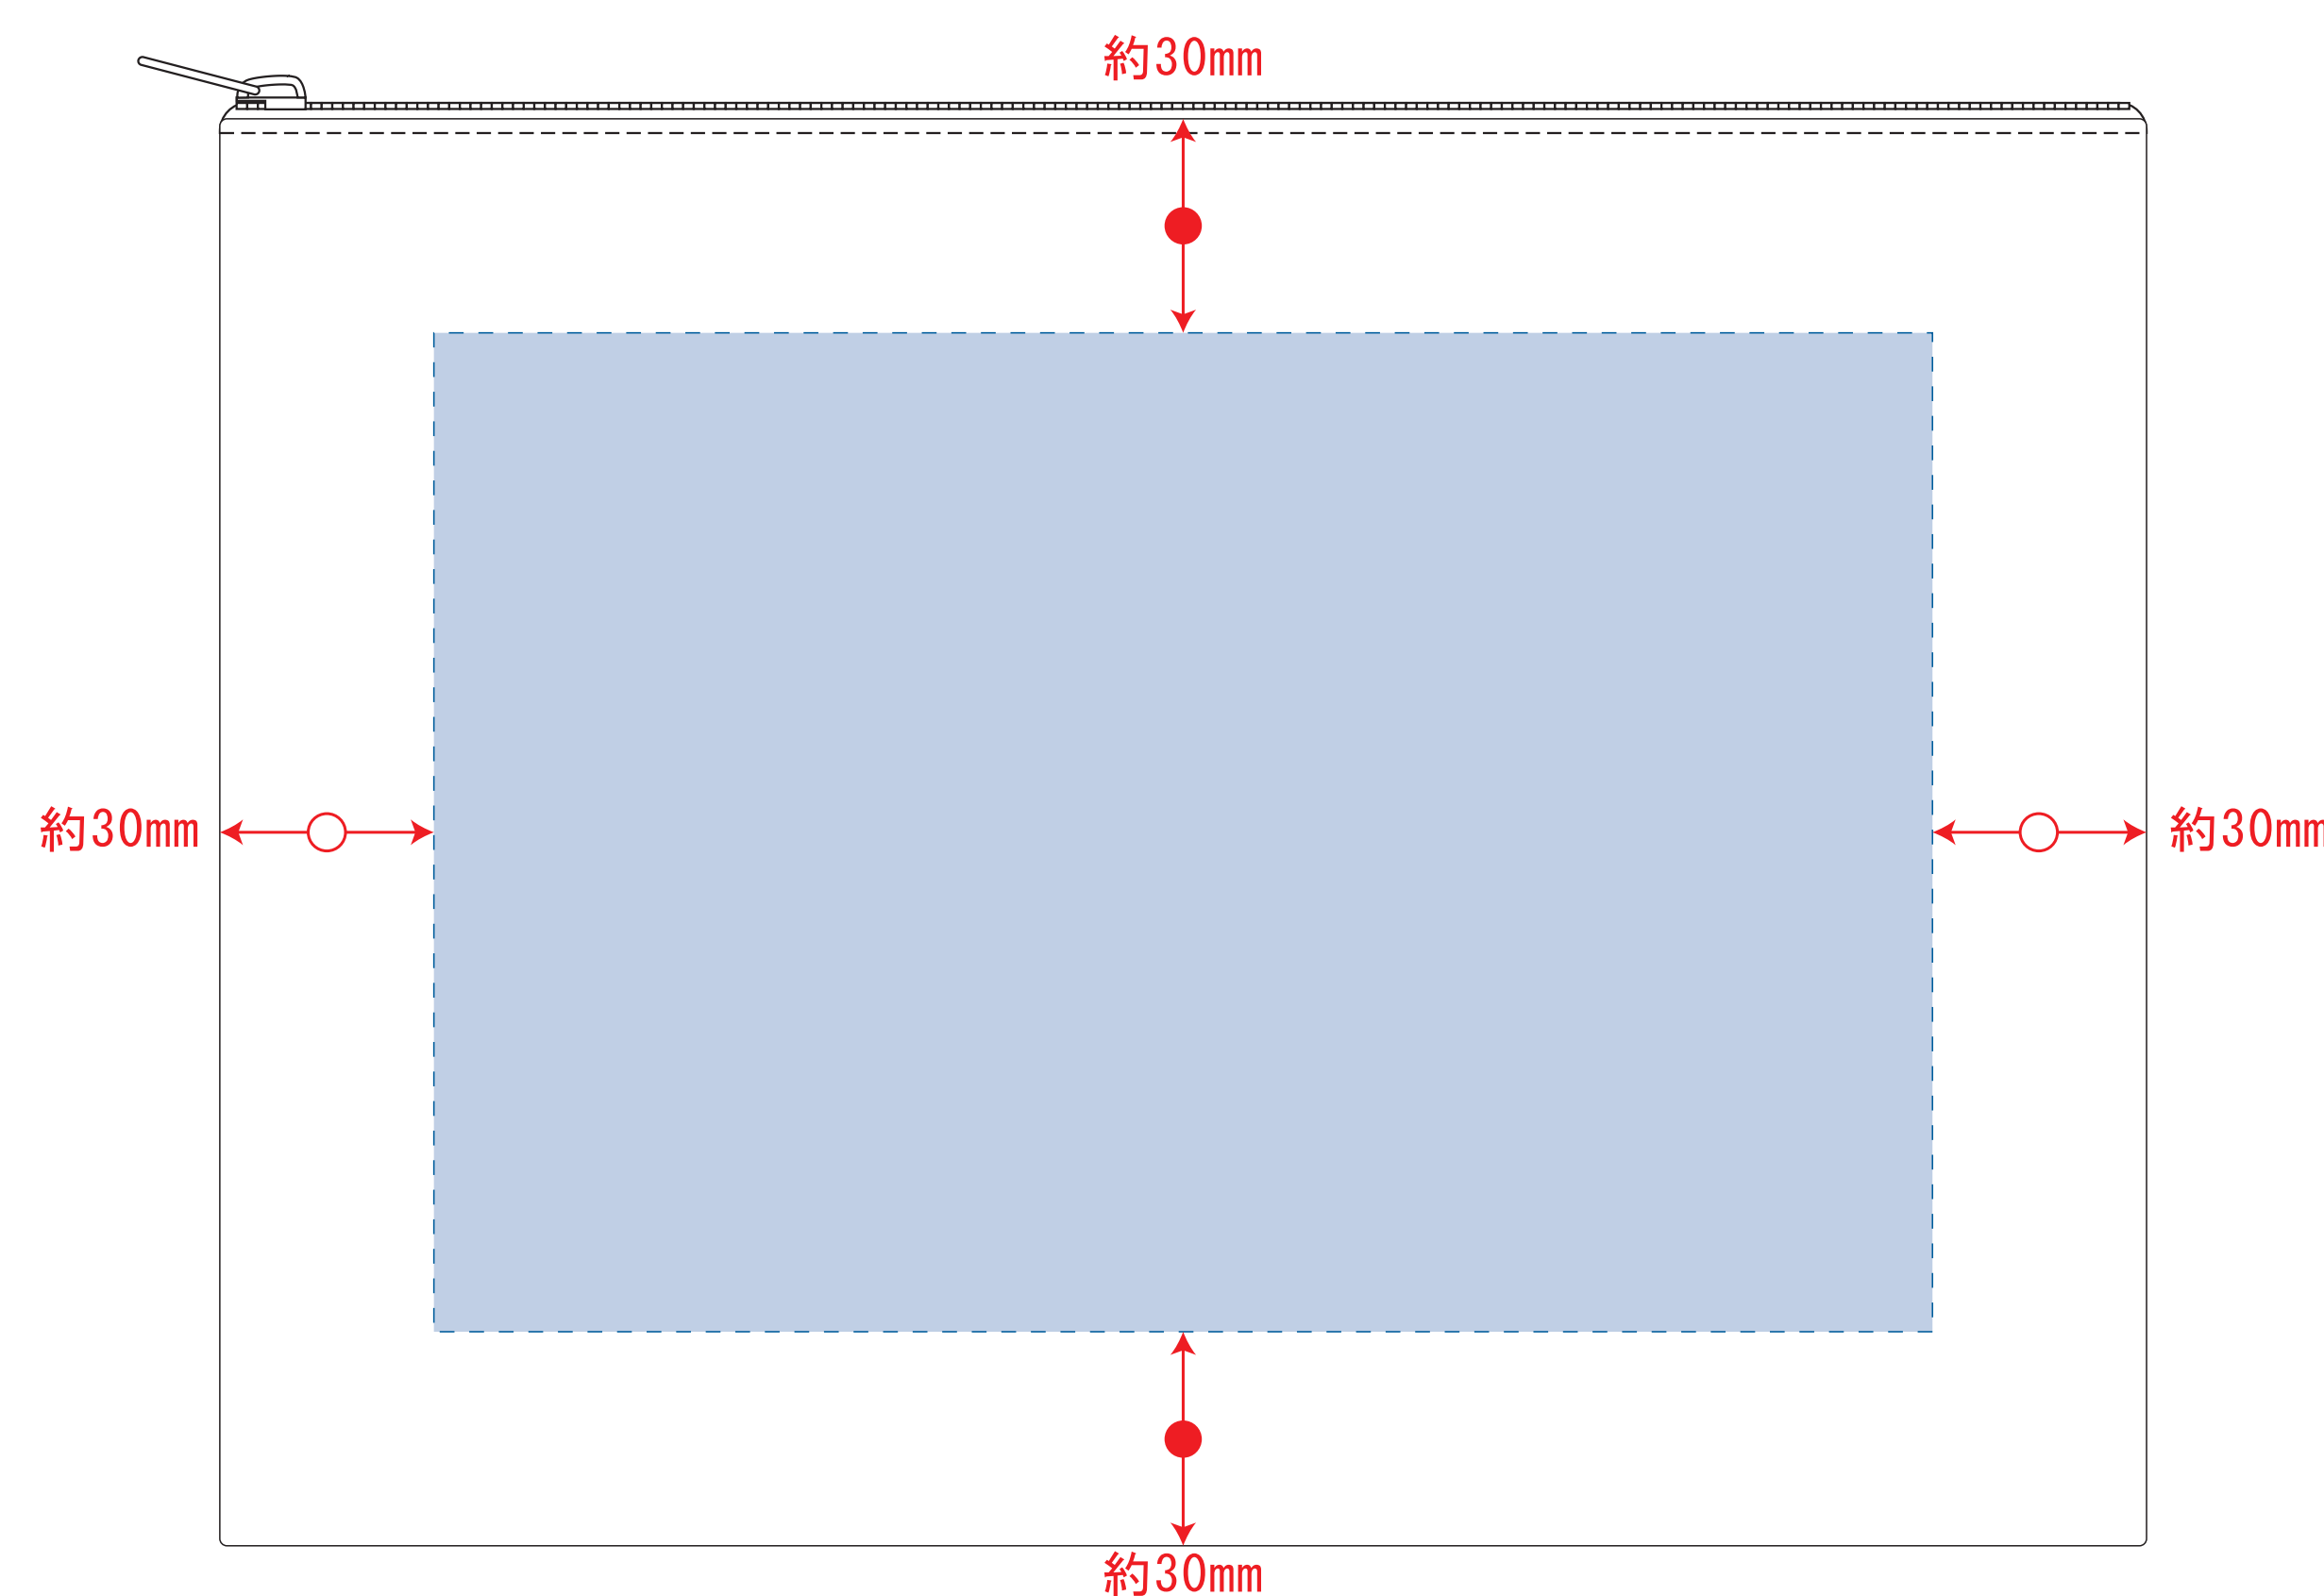

●レイアウトするデザインの寸法を
デザインサイズにご記入下さい。
デザインサイズ
60×20mm程度

●データはCMYKで作成してください。

●刷り色はPANTONEまたはDICのチップでご指定下さい。
※黒・白・金・銀はチップでの指定はできません。

●デザインを位置指定をする場合は
外周からデザインまでの数値を入力し
矢印を伸ばして調整して下さい。

●プリントは点線部分、
網掛けの刷り範囲  以内をお願い致します。
(ベースの材質、又はデザインによりベタ面が多い場合、
線が細かい場合等、調整が必要な場合がございます。)

●細かい文字などは素材の関係上かすれたり、
つぶれてしまう場合がございます。
綺麗に印刷する場合は線幅1mmを目安に作成して下さい。

●ベース素材のカラーにより、
印刷色の仕上りが若干変わる場合がございます。

※画像データをご使用の際の注意点

●1色データは原寸600dpiのモノクロ2階調の
画像データをレイアウトして下さい。

●フルカラーデータは原寸350dpi以上、CMYKで作成し、
画像データをレイアウトして下さい。

●画像データは別途添付して下さい。(データにリンクしたもの)

〈 ナチュラル 〉

〈 ナチュラル 〉

デザインスペース : W210×H140 (mm)

■シルク印刷 最大範囲 : W210×H140 (mm)

■熱転写印刷 最大範囲 : W210×H140 (mm)

■インクジェット印刷 最大範囲 : W210×H140 (mm)

〈 ミッドナイトブルー、ナイトブラック 〉

〈 ミッドナイトブルー、ナイトブラック 〉

デザインスペース : W190×H140 (mm)

■シルク印刷 最大範囲 : W190×H140 (mm)

■熱転写印刷 最大範囲 : W190×H140 (mm)

■インクジェット印刷 最大範囲 : W190×H140 (mm)