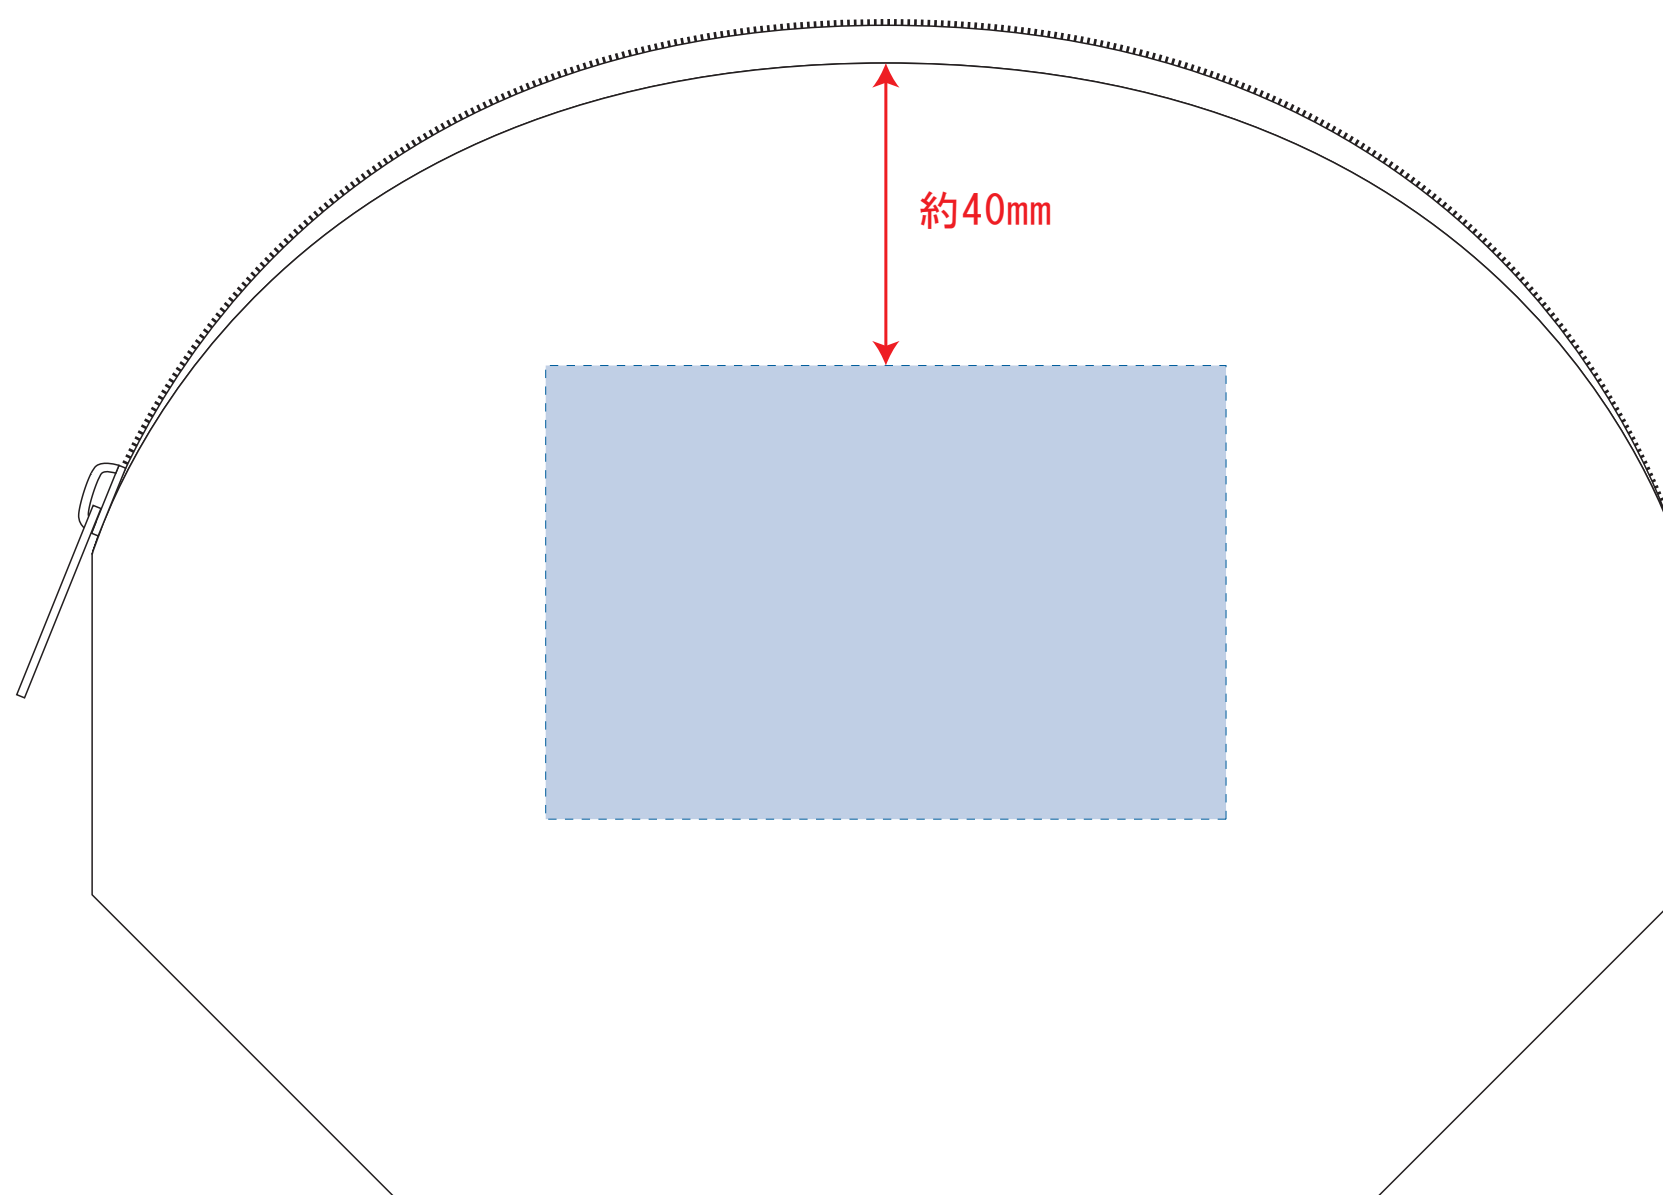

Scale=1/1 (原寸)

※画面の色はイメージです。実際の商品の色とは異なる場合があります。

※テンプレートはイメージです。実物と形状や色合いなど異なります。

TR-0896

キャンバスシェルポーチ

デザインサイズ

000×000 mm程度

制作上の注意点

●レイアウトするデザインの寸法をデザインサイズにご記入下さい。 **デザインサイズ 60×20mm程度**

●データはCMYKで作成してください。

●刷り色はPANTONEまたはDICのチップでご指定下さい。
※黒・白・金・銀はチップでのご指定はできません。

●デザインを位置指定をする場合は外周からデザインまでの数値を入力し矢印を伸ばして調整して下さい。

●プリントは点線部分、網掛けの刷り範囲  以内をお願い致します。

(ベースの材質、又はデザインによりベタ面が多い場合、線が細かい場合等、調整が必要な場合がございます。)

●細かい文字などは素材の関係上かすれたり、つぶれてしまう場合がございます。
綺麗に印刷する場合は線幅1mmを目安に作成して下さい。

●ベース素材のカラーにより、印刷色の仕上がりが若干変わる場合がございます。

※画像データをご使用の際の注意点

●1色データは原寸600dpiのモノクロ2階調の画像データをレイアウトして下さい。

●フルカラーデータは原寸350dpi以上、CMYKで作成し、画像データをレイアウトして下さい。

●画像データは別途添付して下さい。(データにリンクしたもの)

※細かな位置指定はできません