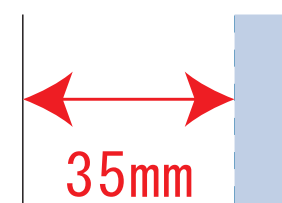

### デザインサイズ

000×000 mm程度

### 制作上の注意点

●レイアウトするデザインの寸法を  
デザインサイズにご記入下さい。      **デザインサイズ  
60×20mm程度**

●データはCMYKで作成してください。

●刷り色はPANTONEまたはDICのチップでご指定下さい。  
※黒・白・金・銀はチップでのご指定はできません。

●デザインを位置指定をする場合は  
外周からデザインまでの数値を入力し  
矢印を伸ばして調整して下さい。