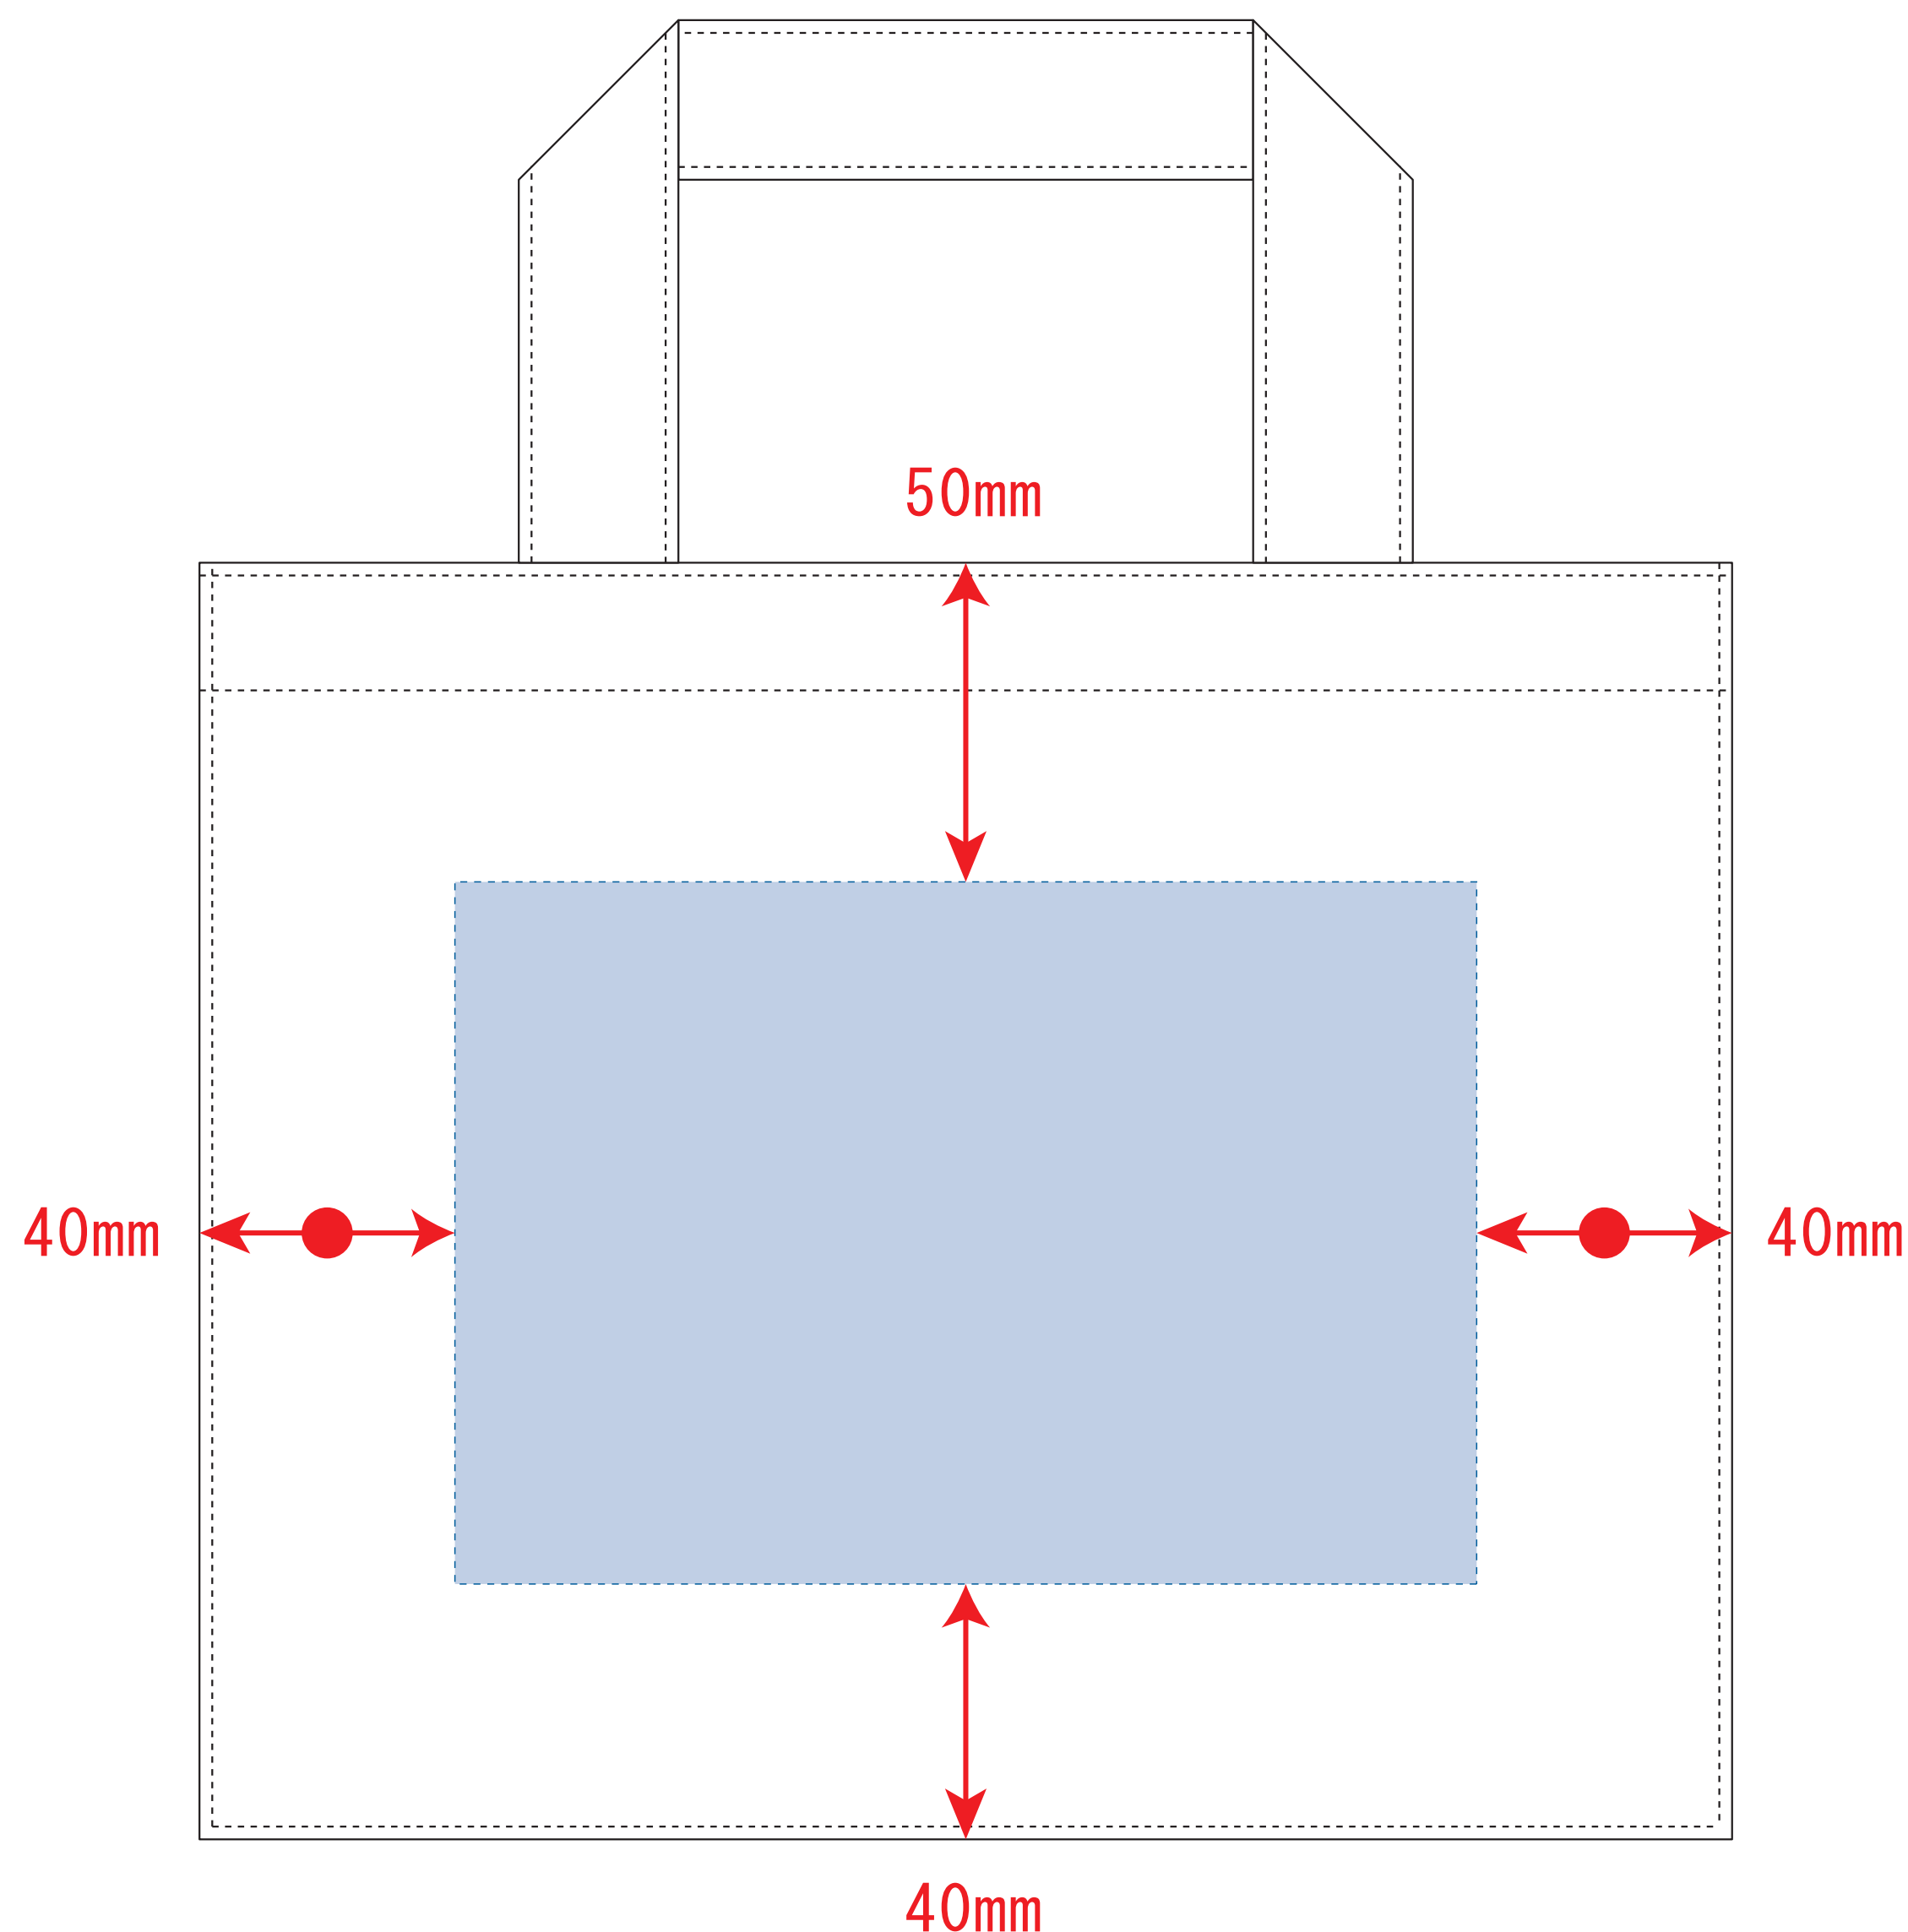

### デザインサイズ

000×000 mm程度

●プリントは点線部分、  
網掛けの刷り範囲  以内をお願い致します。

(ベースの材質、又はデザインによりベタ面が多い場合、  
線が細かい場合等、調整が必要な場合がございます。)

●細かい文字などは素材の関係上かすれたり、  
つぶれてしまう場合がございます。  
綺麗に印刷する場合は線幅1mmを目安に作成して下さい。

●ベース素材のカラーにより、  
印刷色の仕上がりが若干変わる場合がございます。

### ※画像データをご使用の際の注意点

●1色データは原寸600dpiのモノクロ2階調の  
画像データをレイアウトして下さい。

●フルカラーデータは原寸350dpi以上、CMYKで作成し、  
画像データをレイアウトして下さい。

●画像データは別途添付して下さい。(データにリンクしたもの)

※ナチュラルのみエコマーク有り(内側)

デザインスペース : W160×H110 (mm)

■シルク印刷 最大範囲 : W160×H110 (mm)

■熱転写印刷 最大範囲 : W160×H110 (mm)

■インクジェット印刷 最大範囲 : W160×H110 (mm)