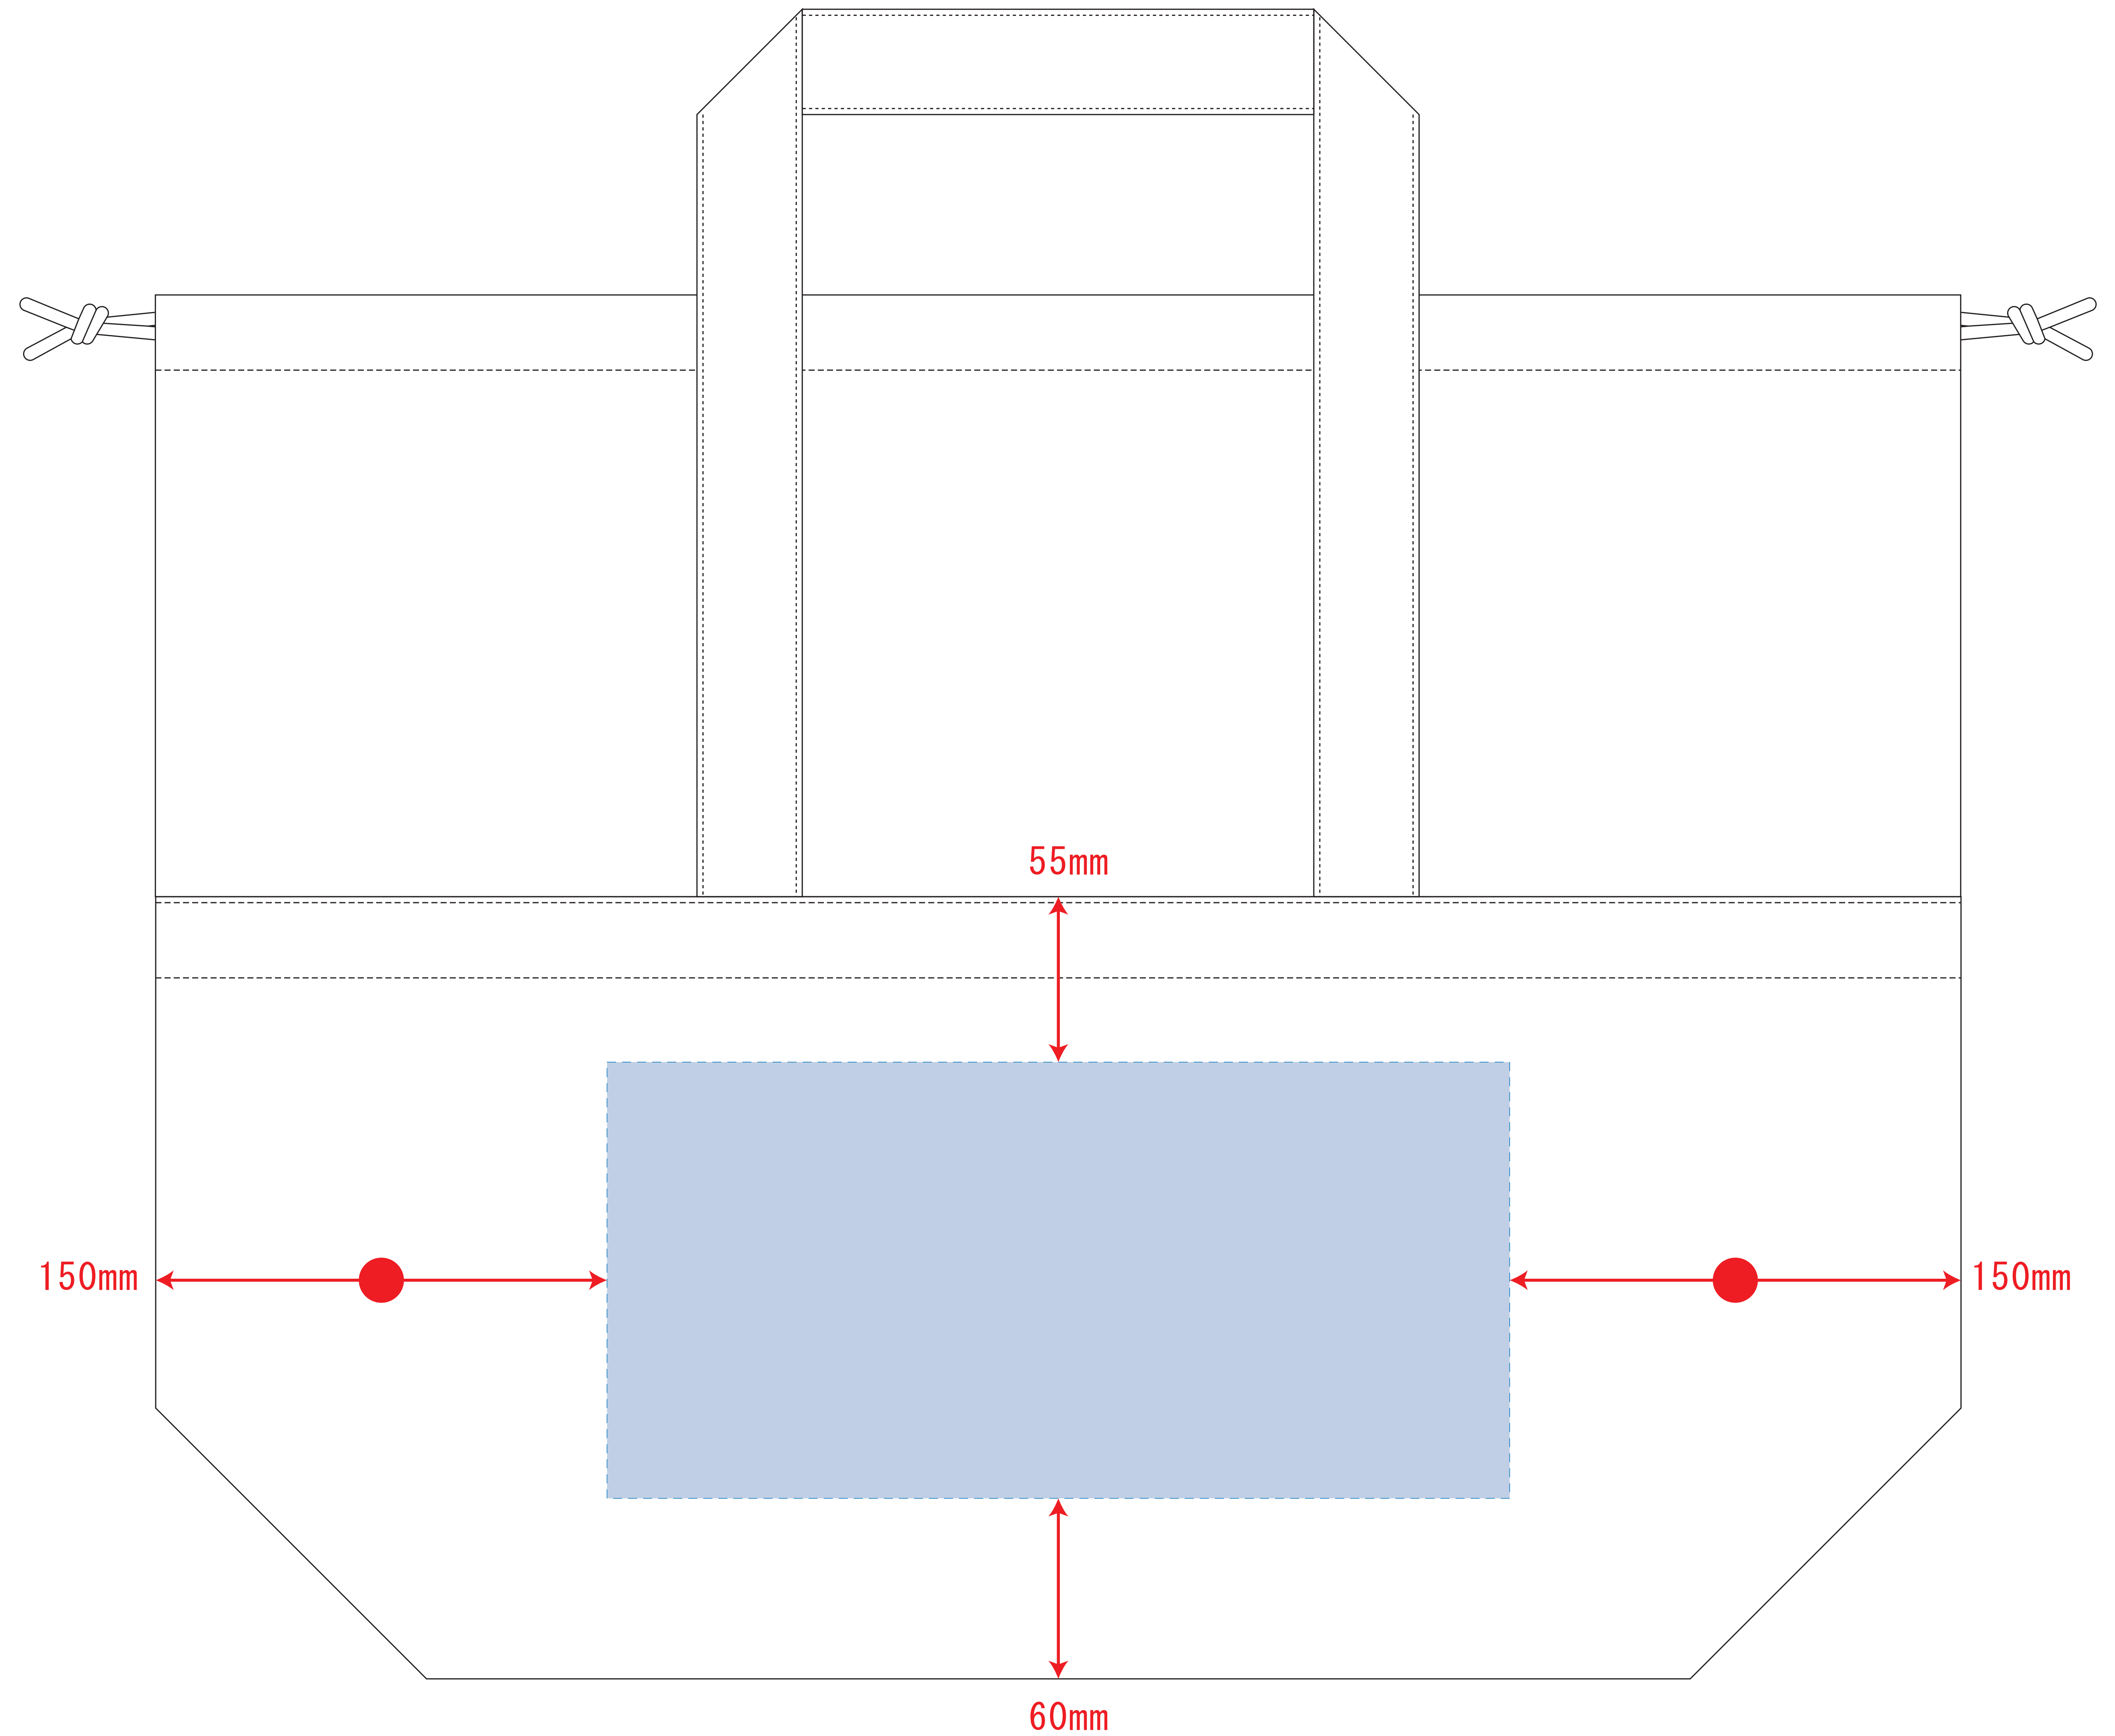

Scale=1/1 (原寸)

※画面の色はイメージです。実際の商品の色とは異なる場合があります。

※テンプレートはイメージです。実物と形状や色合いなど異なります。

TR-0929

キャンバスピクニック保冷トート

デザインサイズ

000×000 mm程度

制作上の注意点

- レイアウトするデザインの寸法をデザインサイズにご記入下さい。 デザインサイズ 60×20mm程度
- データはCMYKで作成して下さい。
- 刷り色はPANTONEまたはDICのチップでご指定下さい。
※黒・白・金・銀はチップでのご指定はできません。
- デザインを位置指定をする場合は外周からデザインまでの数値を入力し矢印を伸ばして調整して下さい。  35mm
- プリントは点線部分、網掛けの刷り範囲  以内をお願い致します。
(ベースの材質、又はデザインによりベタ面が多い場合、線が細かい場合等、調整が必要な場合がございます。)
- 細かい文字などは素材の関係上かすれたり、つぶれてしまう場合がございます。
綺麗に印刷する場合は線幅1mmを目安に作成して下さい。
- ベース素材のカラーにより、印刷色の仕上がりが若干変わる場合がございます。

※画像データをご使用の際の注意点

- 1色データは原寸600dpiのモノクロ2階調の画像データをレイアウトして下さい。
- フルカラーデータは原寸350dpi以上、CMYKで作成し、画像データをレイアウトして下さい。
- 画像データは別途添付して下さい。(データにリンクしたもの)

レイアウト可能範囲 : W300 × H145 (mm)

■シルク印刷 最大範囲 : W300 × H135 (mm)

■熱転写印刷 最大範囲 : W300 × H135 (mm)