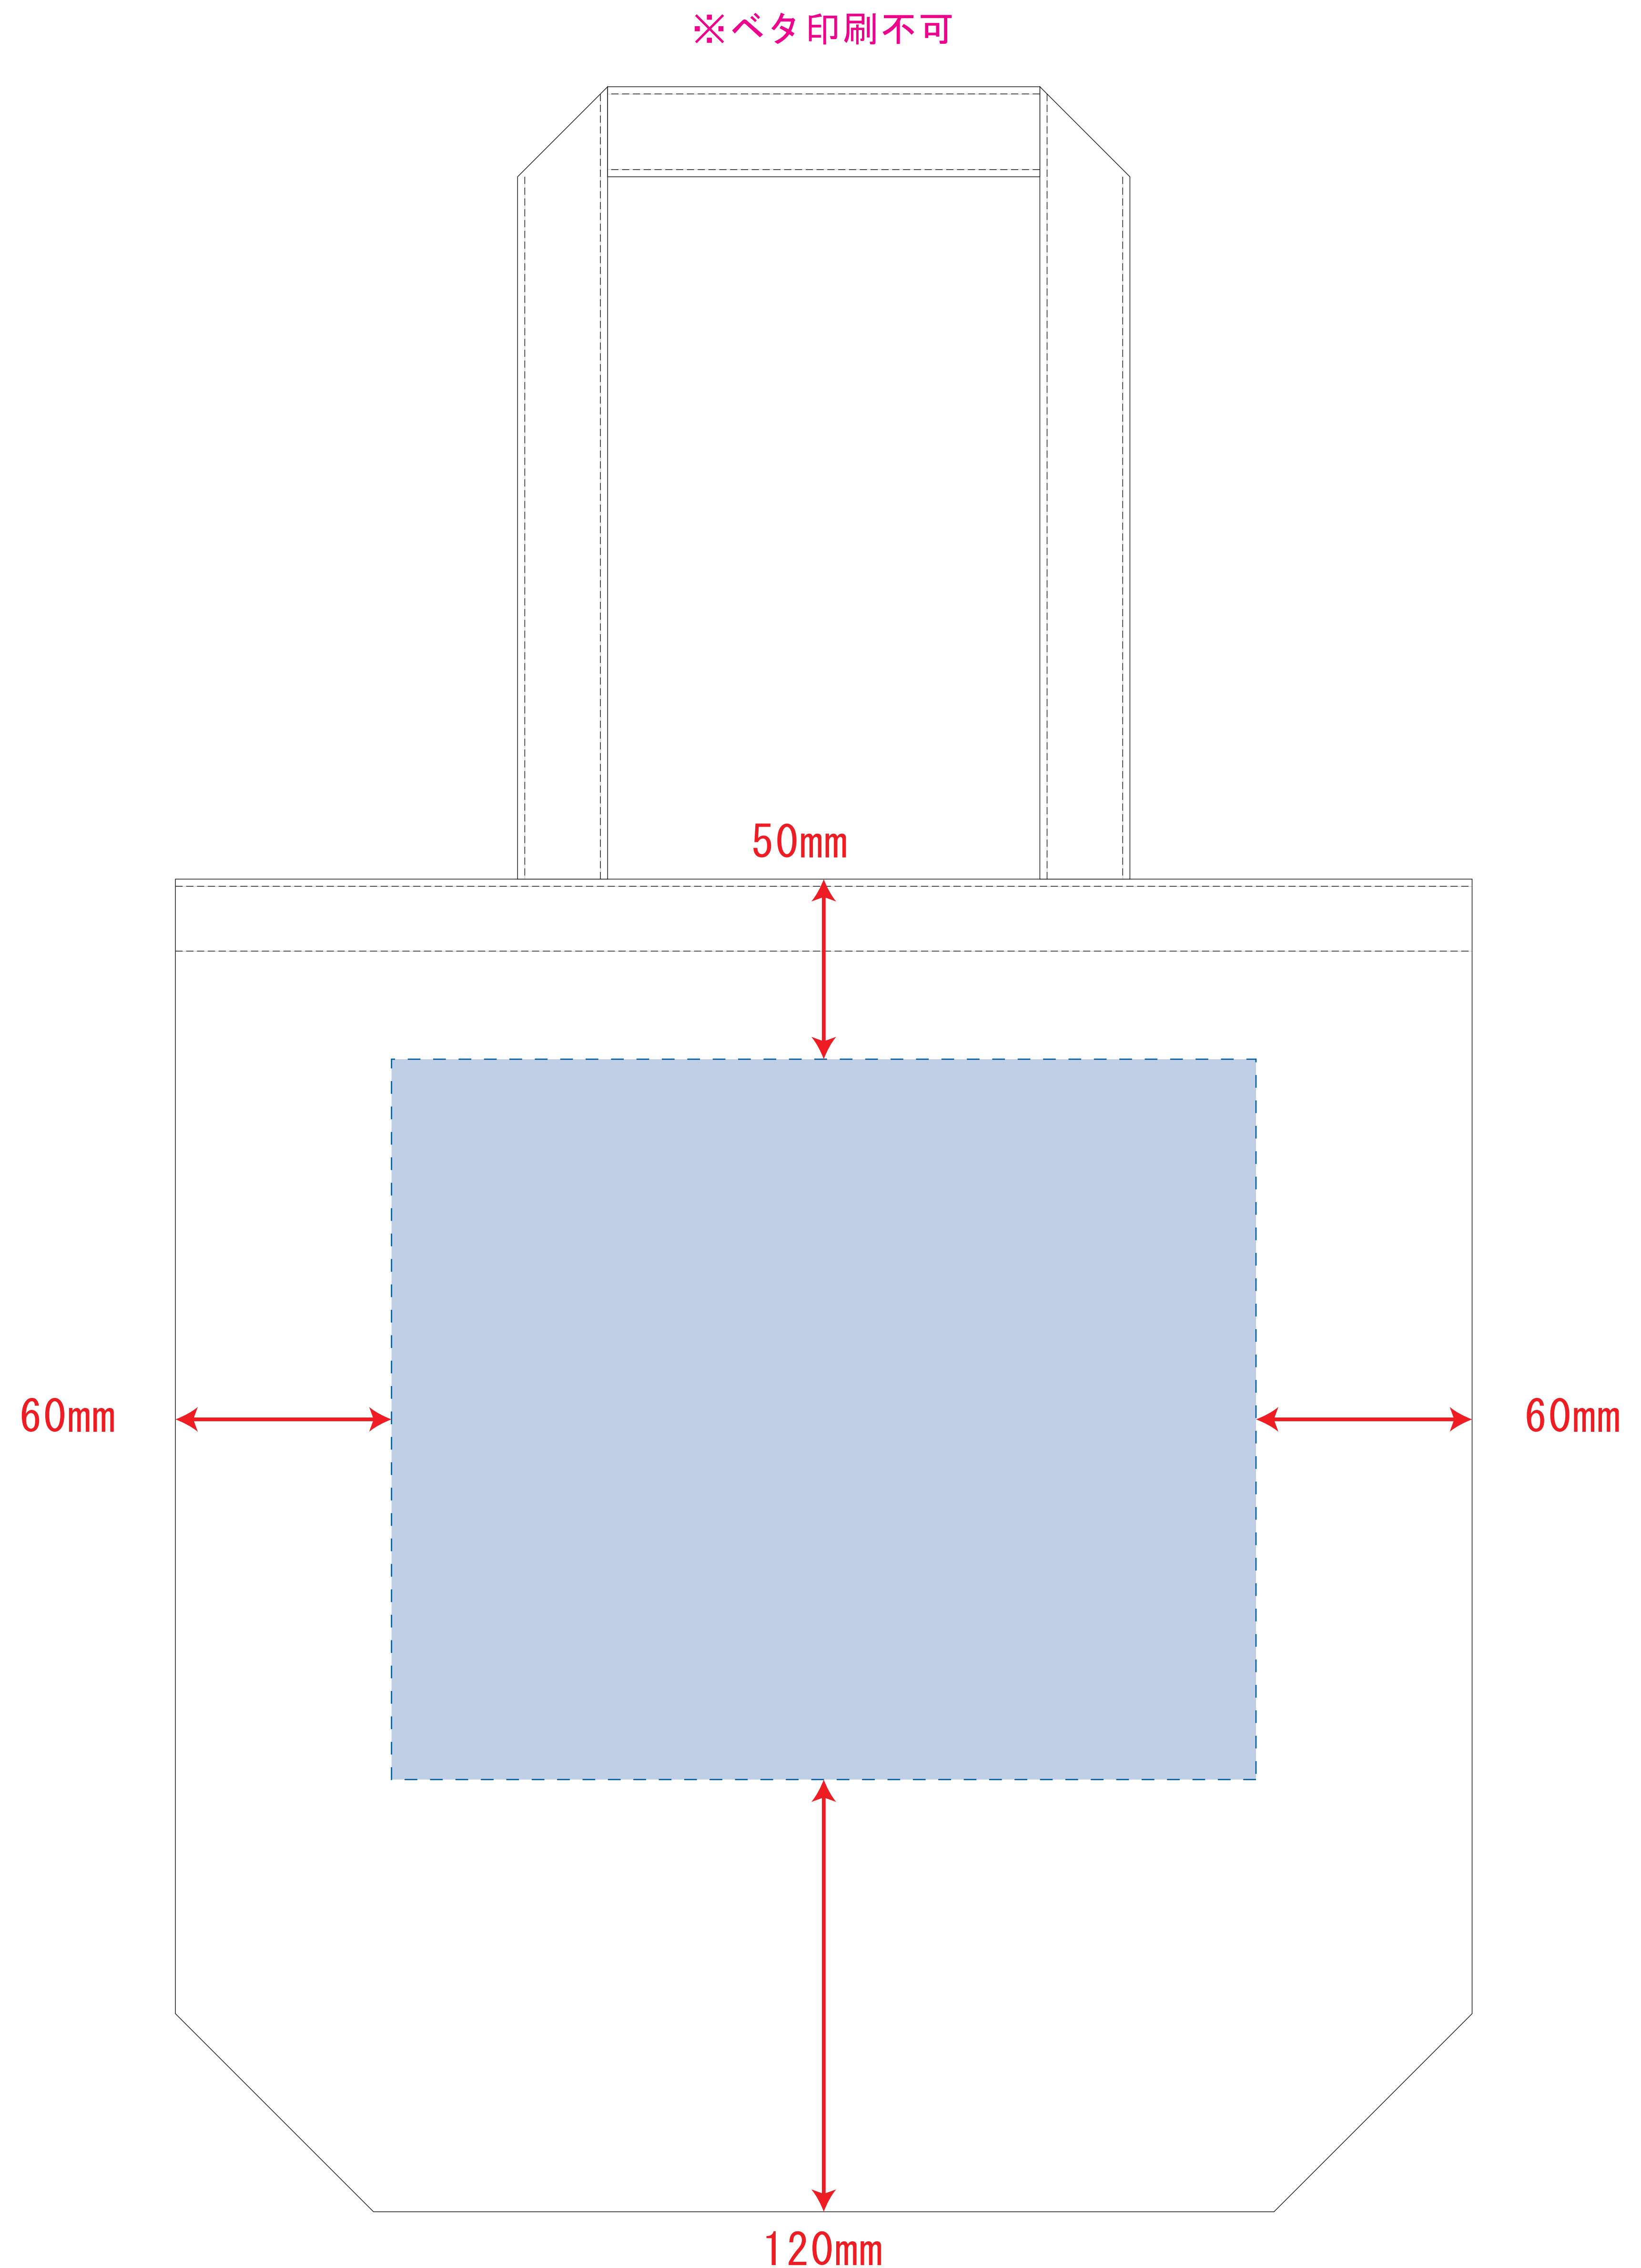

Scale=1/1 (原寸)

※画面の色はイメージです。実際の商品の色とは異なる場合があります。

※テンプレートはイメージです。実物と形状や色合いなど異なります。

TR-0934

シャンブリックマチ付トート (M)

デザインサイズ

000×000 mm程度

制作上の注意点

●レイアウトするデザインの寸法をデザインサイズにご記入下さい。 **デザインサイズ 60×20mm程度**

●データはCMYKで作成してください。

●刷り色はPANTONEまたはDICのチップでご指定下さい。
※黒・白・金・銀はチップでのご指定はできません。

●デザインを位置指定をする場合は外周からデザインまでの数値を入力し矢印を伸ばして調整して下さい。

●プリントは点線部分、網掛けの刷り範囲  以内をお願い致します。
(ベースの材質、又はデザインによりベタ面が多い場合、線が細かい場合等、調整が必要な場合がございます。)

●細かい文字などは素材の関係上かすれたり、つぶれてしまう場合がございます。
綺麗に印刷する場合は線幅1mmを目安に作成して下さい。

●ベース素材のカラーにより、印刷色の仕上がりが若干変わる場合がございます。

※画像データをご使用の際の注意点

●1色データは原寸600dpiのモノクロ2階調の画像データをレイアウトして下さい。

●フルカラーデータは原寸350dpi以上、CMYKで作成し、画像データをレイアウトして下さい。

●画像データは別途添付して下さい。(データにリンクしたもの)

デザインスペース : W240 × H200 (mm)

■シルク印刷 最大範囲 : W240 × H200 (mm)

■熱転写印刷 最大範囲 : W240 × H200 (mm)