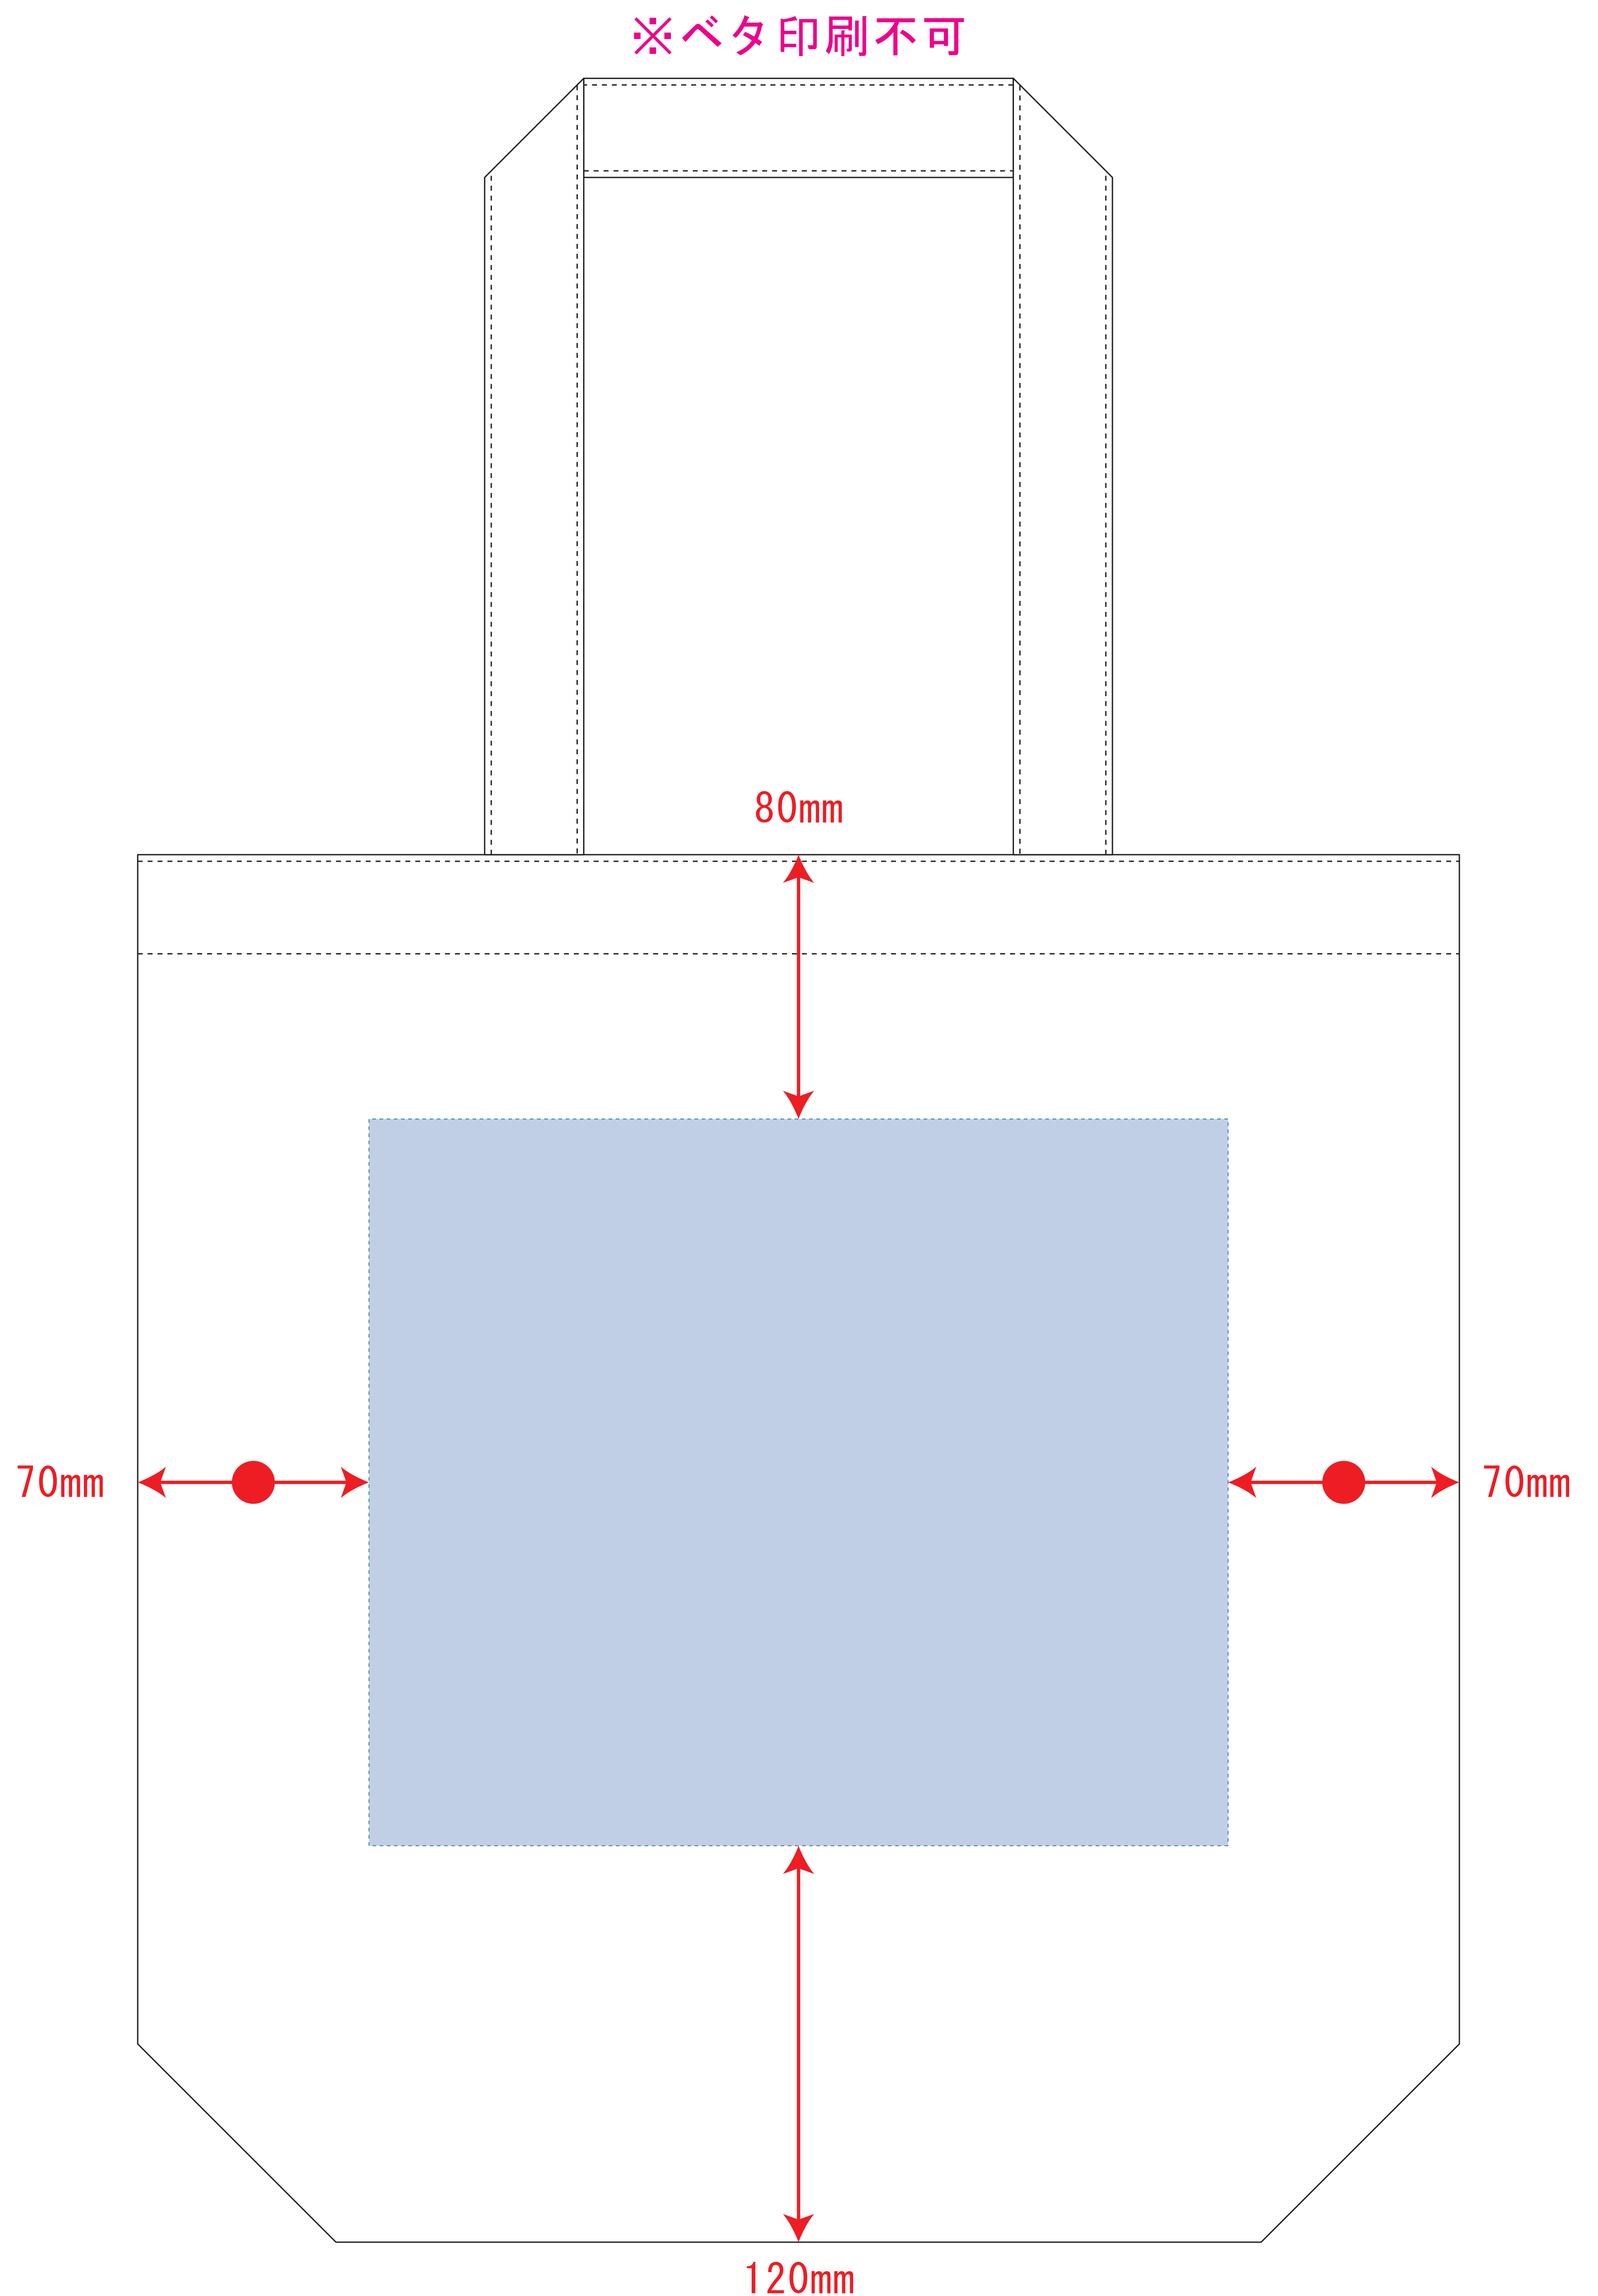

Scale=1/1 (原寸)

※画面の色はイメージです。実際の商品の色とは異なる場合があります。

※テンプレートはイメージです。実物と形状や色合いなど異なります。

### デザインサイズ

000×000 mm程度

(ベースの材質、又はデザインによりベタ面が多い場合、線が細かい場合等、調整が必要な場合がございます。)

●細かい文字などは素材の関係上かすれたり、つぶれてしまう場合がございます。綺麗に印刷する場合は線幅1mmを目安に作成して下さい。

●ベース素材のカラーにより、印刷色の仕上がりが若干変わる場合がございます。

#### ※画像データをご使用の際の注意点

●1色データは原寸600dpiのモノクロ2階調の画像データをレイアウトして下さい。

●フルカラーデータは原寸350dpi以上、CMYKで作成し、画像データをレイアウトして下さい。

●画像データは別途添付して下さい。(データにリンクしたもの)

デザインスペース : W260×H220 (mm)

■シルク印刷 最大範囲 : W250×H220 (mm)

■熱転写印刷 最大範囲 : W250×H220 (mm)