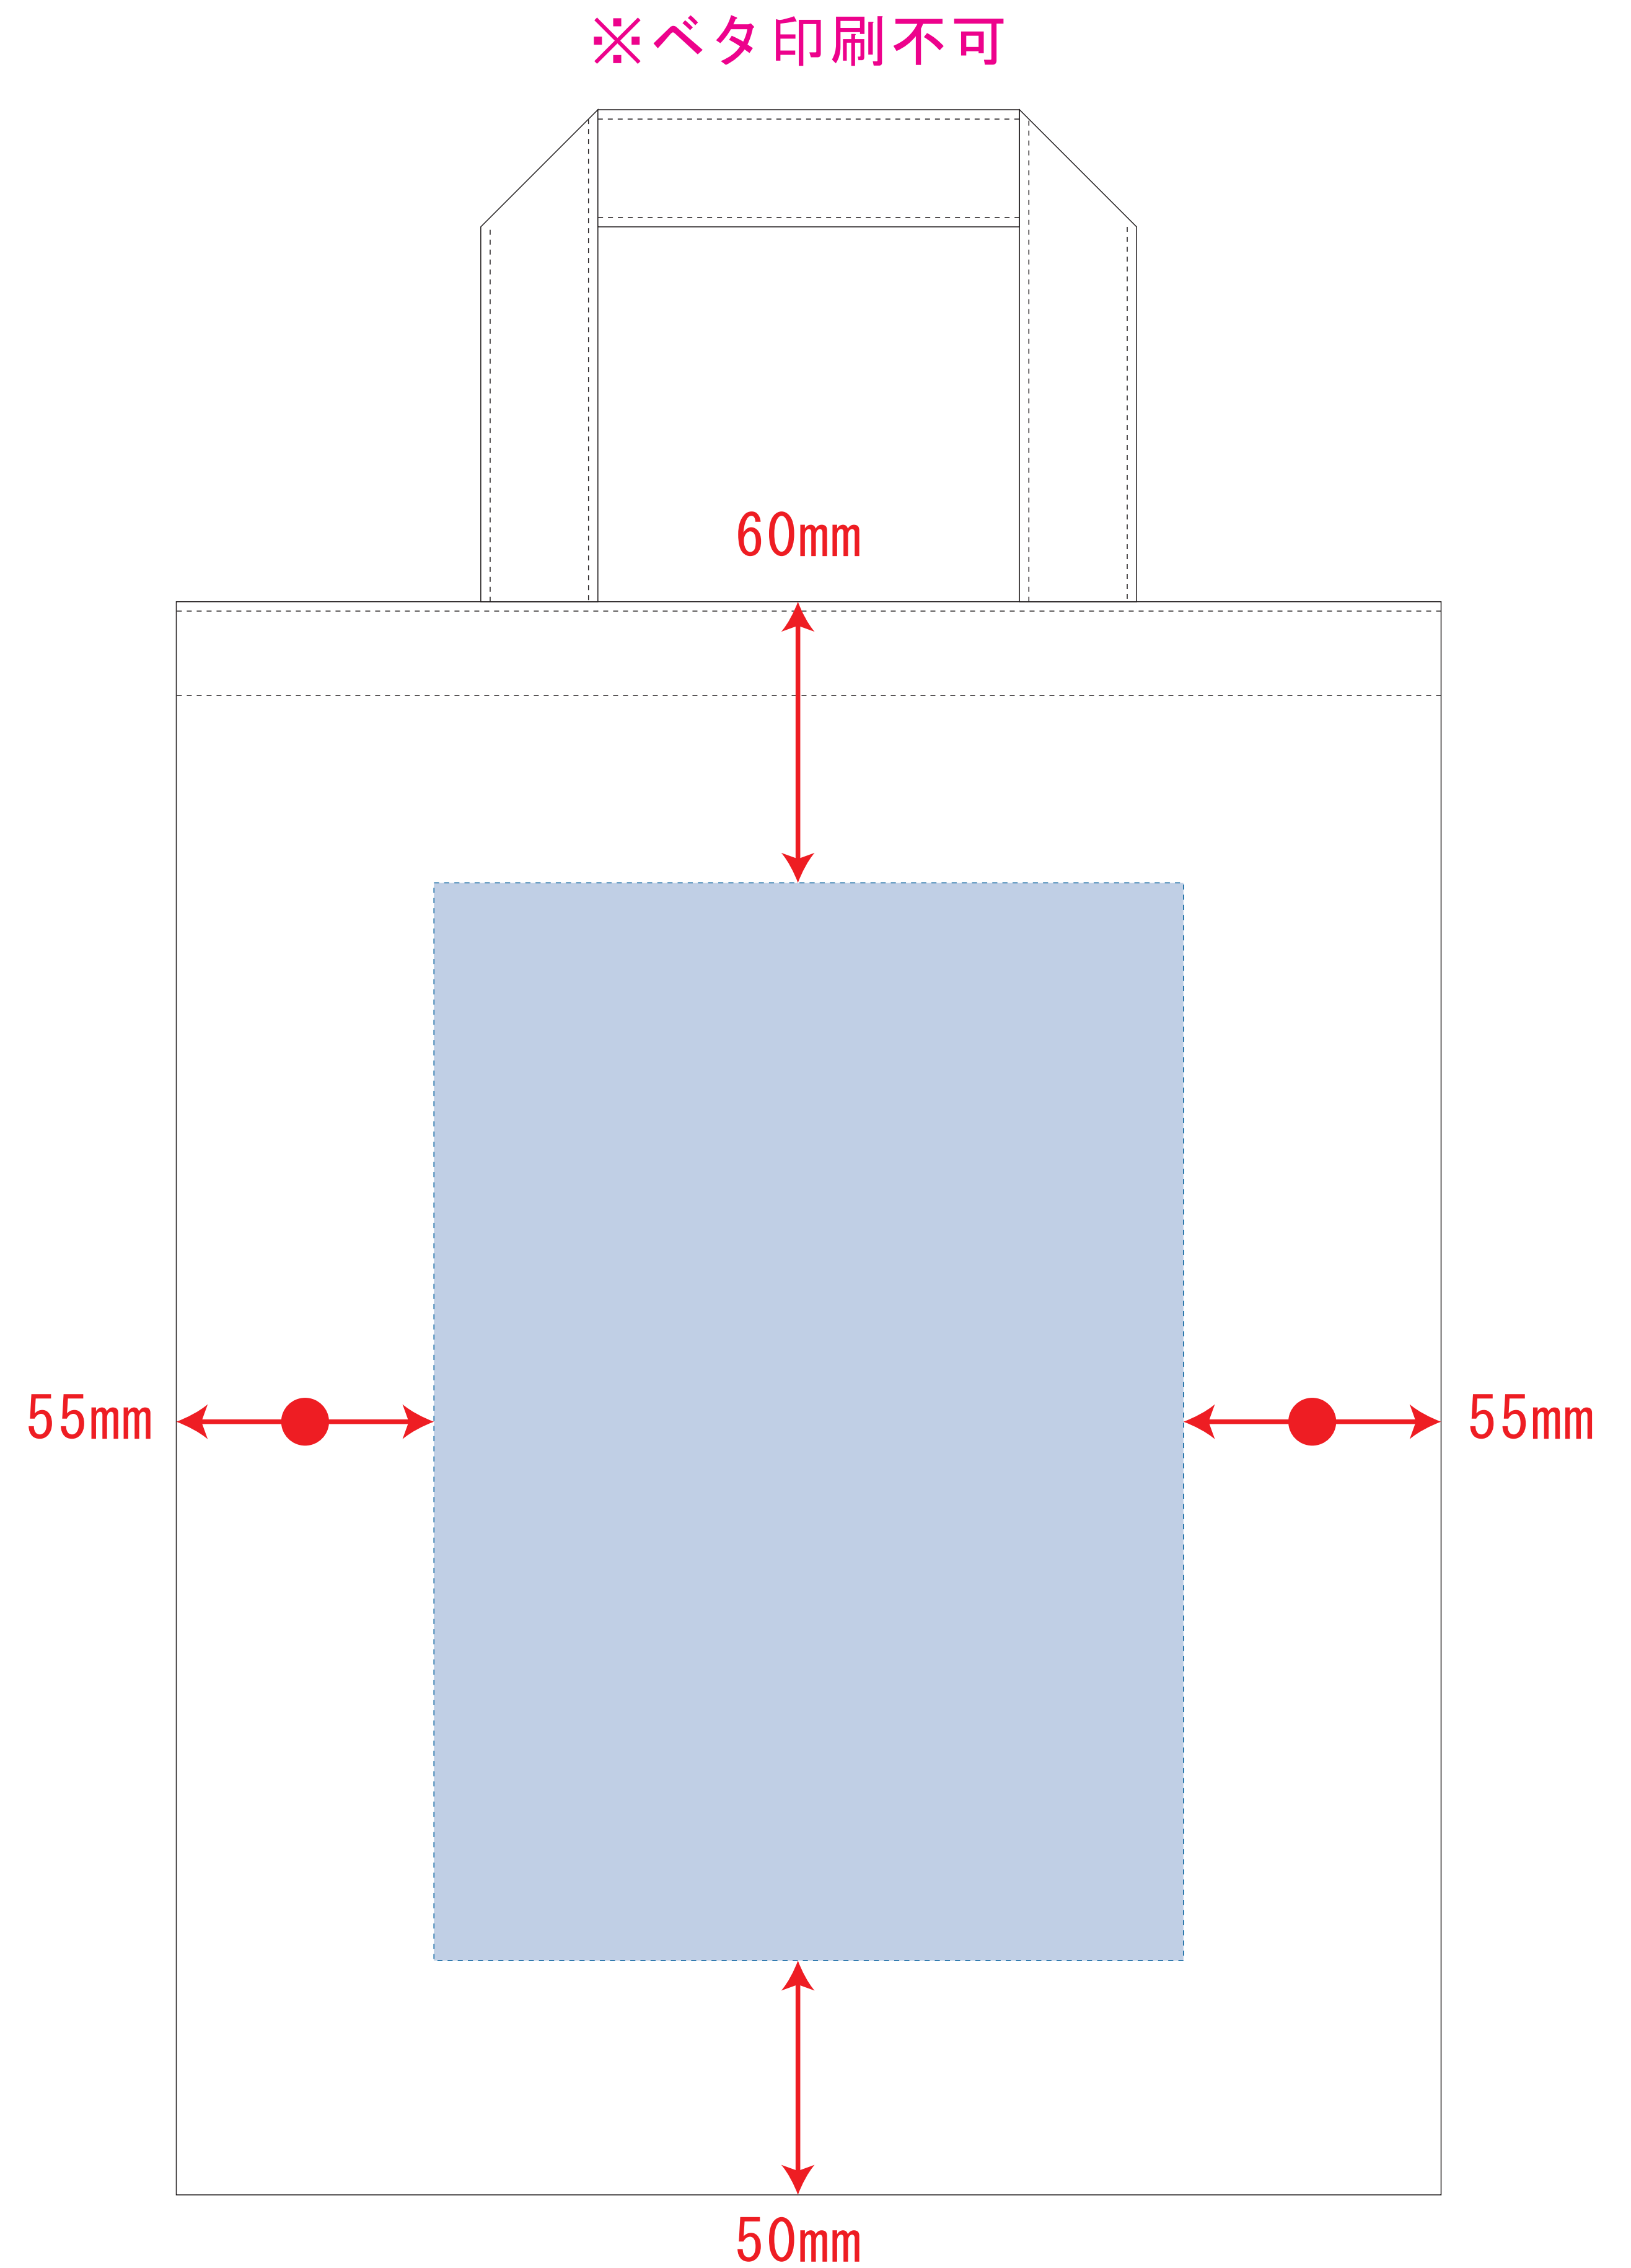

Scale=1/1 (原寸)

※画面の色はイメージです。実際の商品の色とは異なる場合があります。

※テンプレートはイメージです。実物と形状や色合いなど異なります。

TR-0936

シャンブリックA4フラットトート

デザインサイズ

000×000 mm程度

制作上の注意点

●レイアウトするデザインの寸法を
デザインサイズにご記入下さい。 **デザインサイズ
60×20mm程度**

●データはCMYKで作成してください。

●刷り色はPANTONEまたはDICのチップでご指定下さい。
※黒・白・金・銀はチップでの指定はできません。

●デザインを位置指定をする場合は
外周からデザインまでの数値を入力し
矢印を伸ばして調整して下さい。

●プリントは点線部分、
網掛けの刷り範囲  以内をお願い致します。

(ベースの材質、又はデザインによりベタ面が多い場合、
線が細かい場合等、調整が必要な場合がございます。)

●細かい文字などは素材の関係上かすれたり、
つぶれてしまう場合がございます。
綺麗に印刷する場合は線幅1mmを目安に作成して下さい。

●ベース素材のカラーにより、
印刷色の仕上がりが若干変わる場合がございます。

※画像データをご使用の際の注意点

●1色データは原寸600dpiのモノクロ2階調の
画像データをレイアウトして下さい。

●フルカラーデータは原寸350dpi以上、CMYKで作成し、
画像データをレイアウトして下さい。

●画像データは別途添付して下さい。(データにリンクしたもの)

デザインスペース : W160×H230 (mm)

■シルク印刷 最大範囲 : W160×H230 (mm)

■熱転写印刷 最大範囲 : W160×H230 (mm)