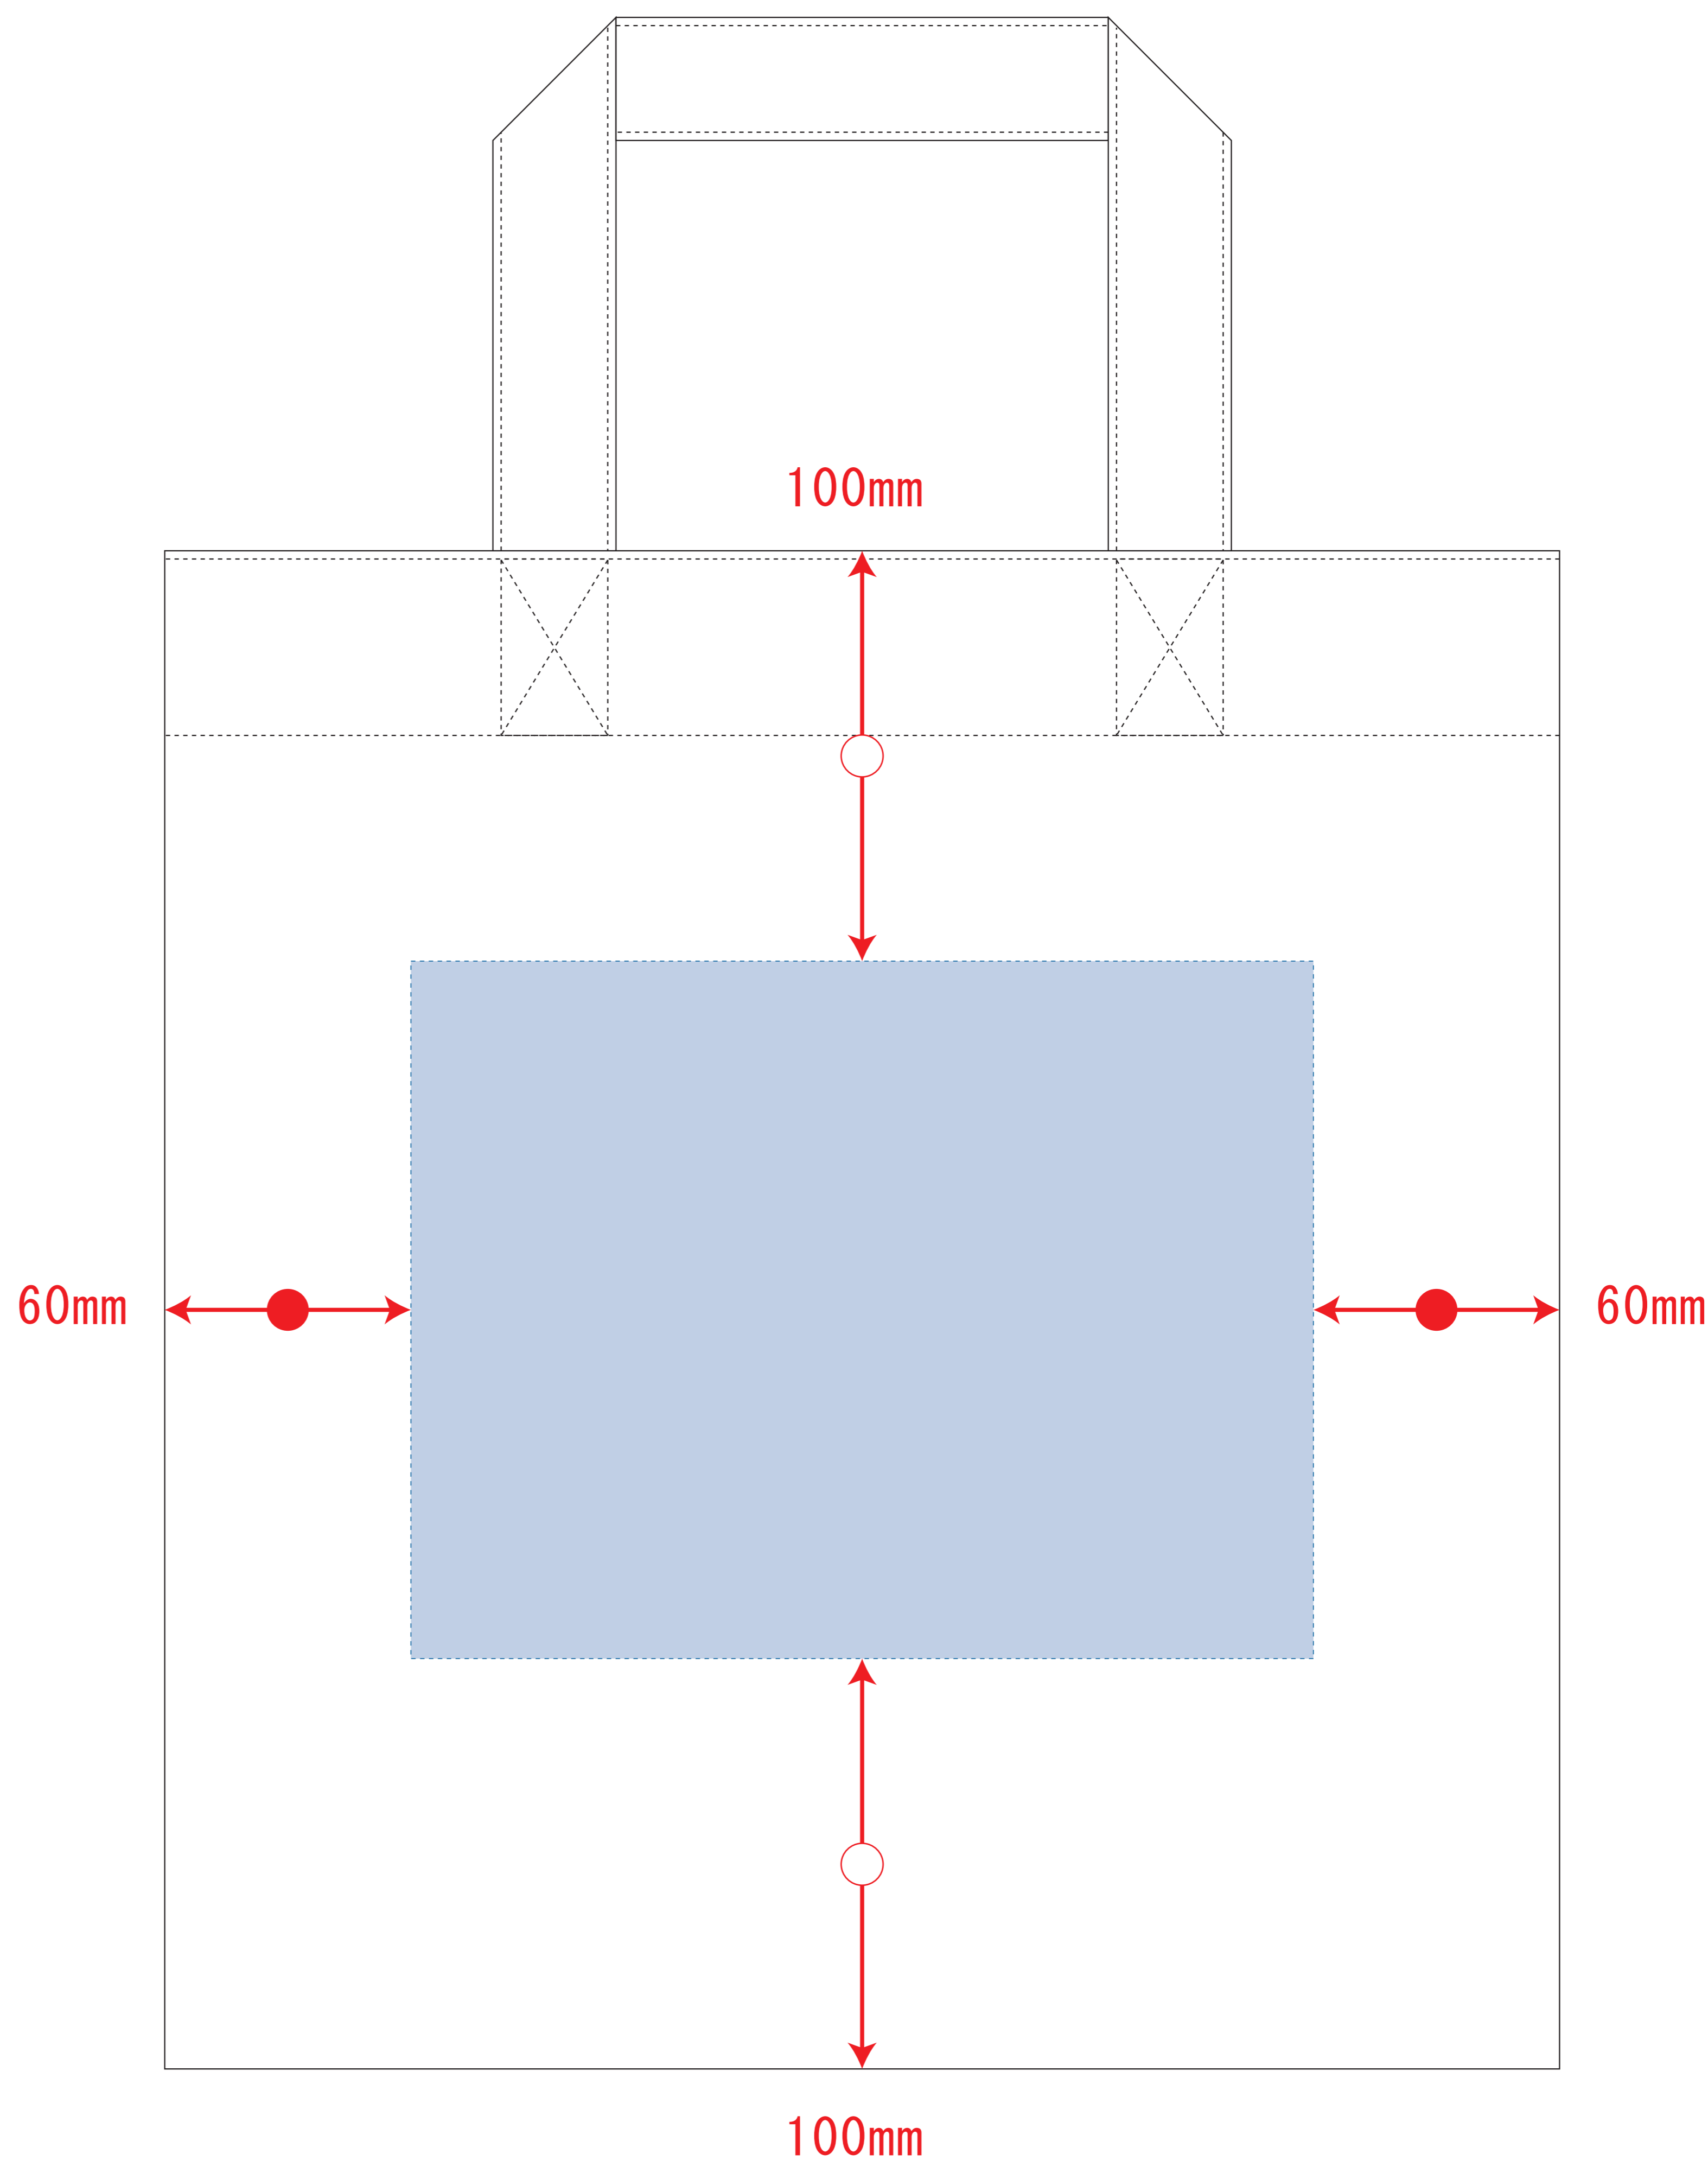

●レイアウトするデザインの寸法をデザインサイズにご記入下さい。 **デザインサイズ 60×20mm程度**

●データはCMYKで作成してください。

●刷り色はPANTONEまたはDICのチップでご指定下さい。
※黒・白・金・銀はチップでの指定はできません。

●デザインを位置指定をする場合は外周からデザインまでの数値を入力し矢印を伸ばして調整して下さい。

●プリントは点線部分、網掛けの刷り範囲  以内をお願い致します。
(ベースの材質、又はデザインによりベタ面が多い場合、線が細かい場合等、調整が必要な場合がございます。)

●細かい文字などは素材の関係上かすれたり、つぶれてしまう場合がございます。
綺麗に印刷する場合は線幅1mmを目安に作成して下さい。

●ベース素材のカラーにより、印刷色の仕上りが若干変わる場合がございます。

※画像データをご使用の際の注意点

●1色データは原寸600dpiのモノクロ2階調の画像データをレイアウトして下さい。

●フルカラーデータは原寸350dpi以上、CMYKで作成し、画像データをレイアウトして下さい。

●画像データは別途添付して下さい。(データにリンクしたもの)

※ベタ印刷不可

デザインスペース : W220×H170 (mm)

■シルク印刷 最大範囲 : W220×H170 (mm)

■熱転写印刷 最大範囲 : W220×H170 (mm)