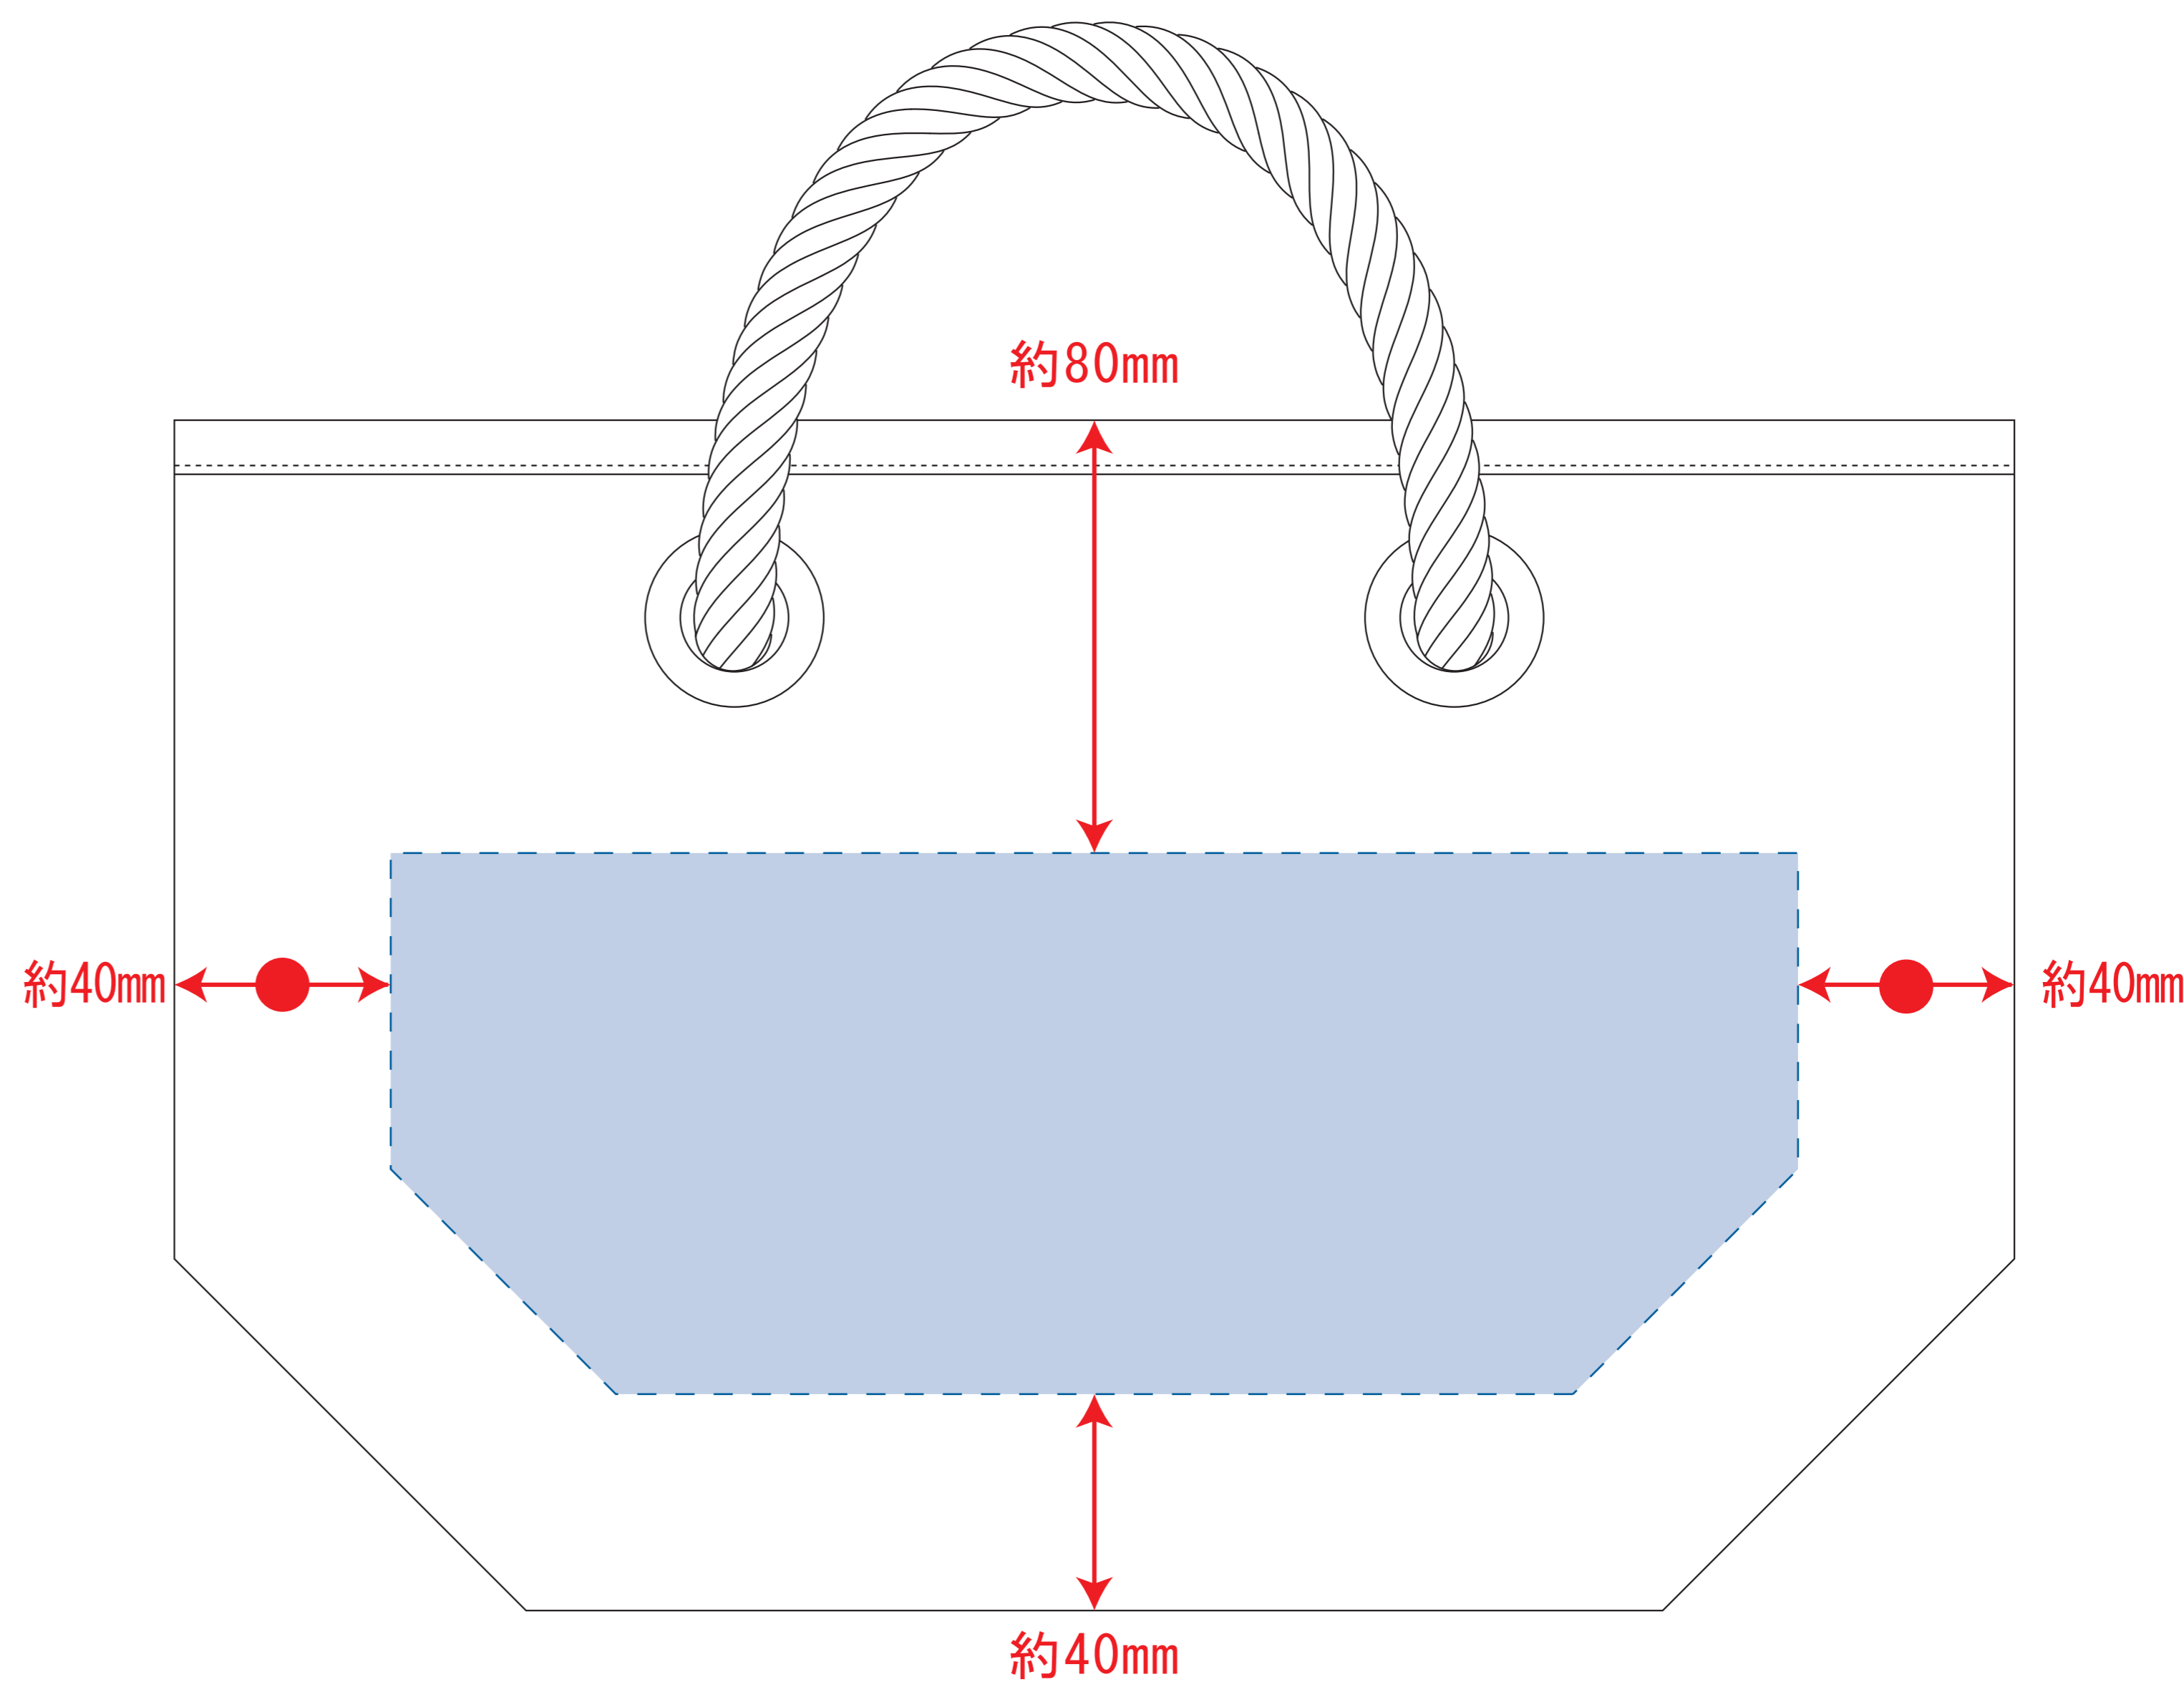

Scale=1/1 (原寸)

※画面の色はイメージです。実際の商品の色とは異なる場合があります。

※テンプレートはイメージです。実物と形状や色合いなど異なります。

TR-0947

キャンバスマリントート (S)

デザインサイズ

000×000 mm程度

制作上の注意点

●レイアウトするデザインの寸法をデザインサイズにご記入下さい。 **デザインサイズ 60×20mm程度**

●データはCMYKで作成してください。

●刷り色はPANTONEまたはDICのチップでご指定下さい。
※黒・白・金・銀はチップでの指定はできません。

●デザインを位置指定をする場合は外周からデザインまでの数値を入力し矢印を伸ばして調整して下さい。

●プリントは点線部分、網掛けの刷り範囲  以内をお願い致します。

(ベースの材質、又はデザインによりベタ面が多い場合、線が細かい場合等、調整が必要な場合がございます。)

●細かい文字などは素材の関係上かすれたり、つぶれてしまう場合がございます。綺麗に印刷する場合は線幅1mmを目安に作成して下さい。

●ベース素材のカラーにより、印刷色の仕上がりが若干変わる場合がございます。

※画像データをご使用の際の注意点

●1色データは原寸600dpiのモノクロ2階調の画像データをレイアウトして下さい。

●フルカラーデータは原寸350dpi以上、CMYKで作成し、画像データをレイアウトして下さい。

●画像データは別途添付して下さい。(データにリンクしたもの)

デザインスペース : W260 × H100 (mm)

■シルク印刷 最大範囲 : W260 × H100 (mm)

■熱転写印刷 最大範囲 : W260 × H100 (mm)

■インクジェット印刷 最大範囲 : W260 × H100 (mm)