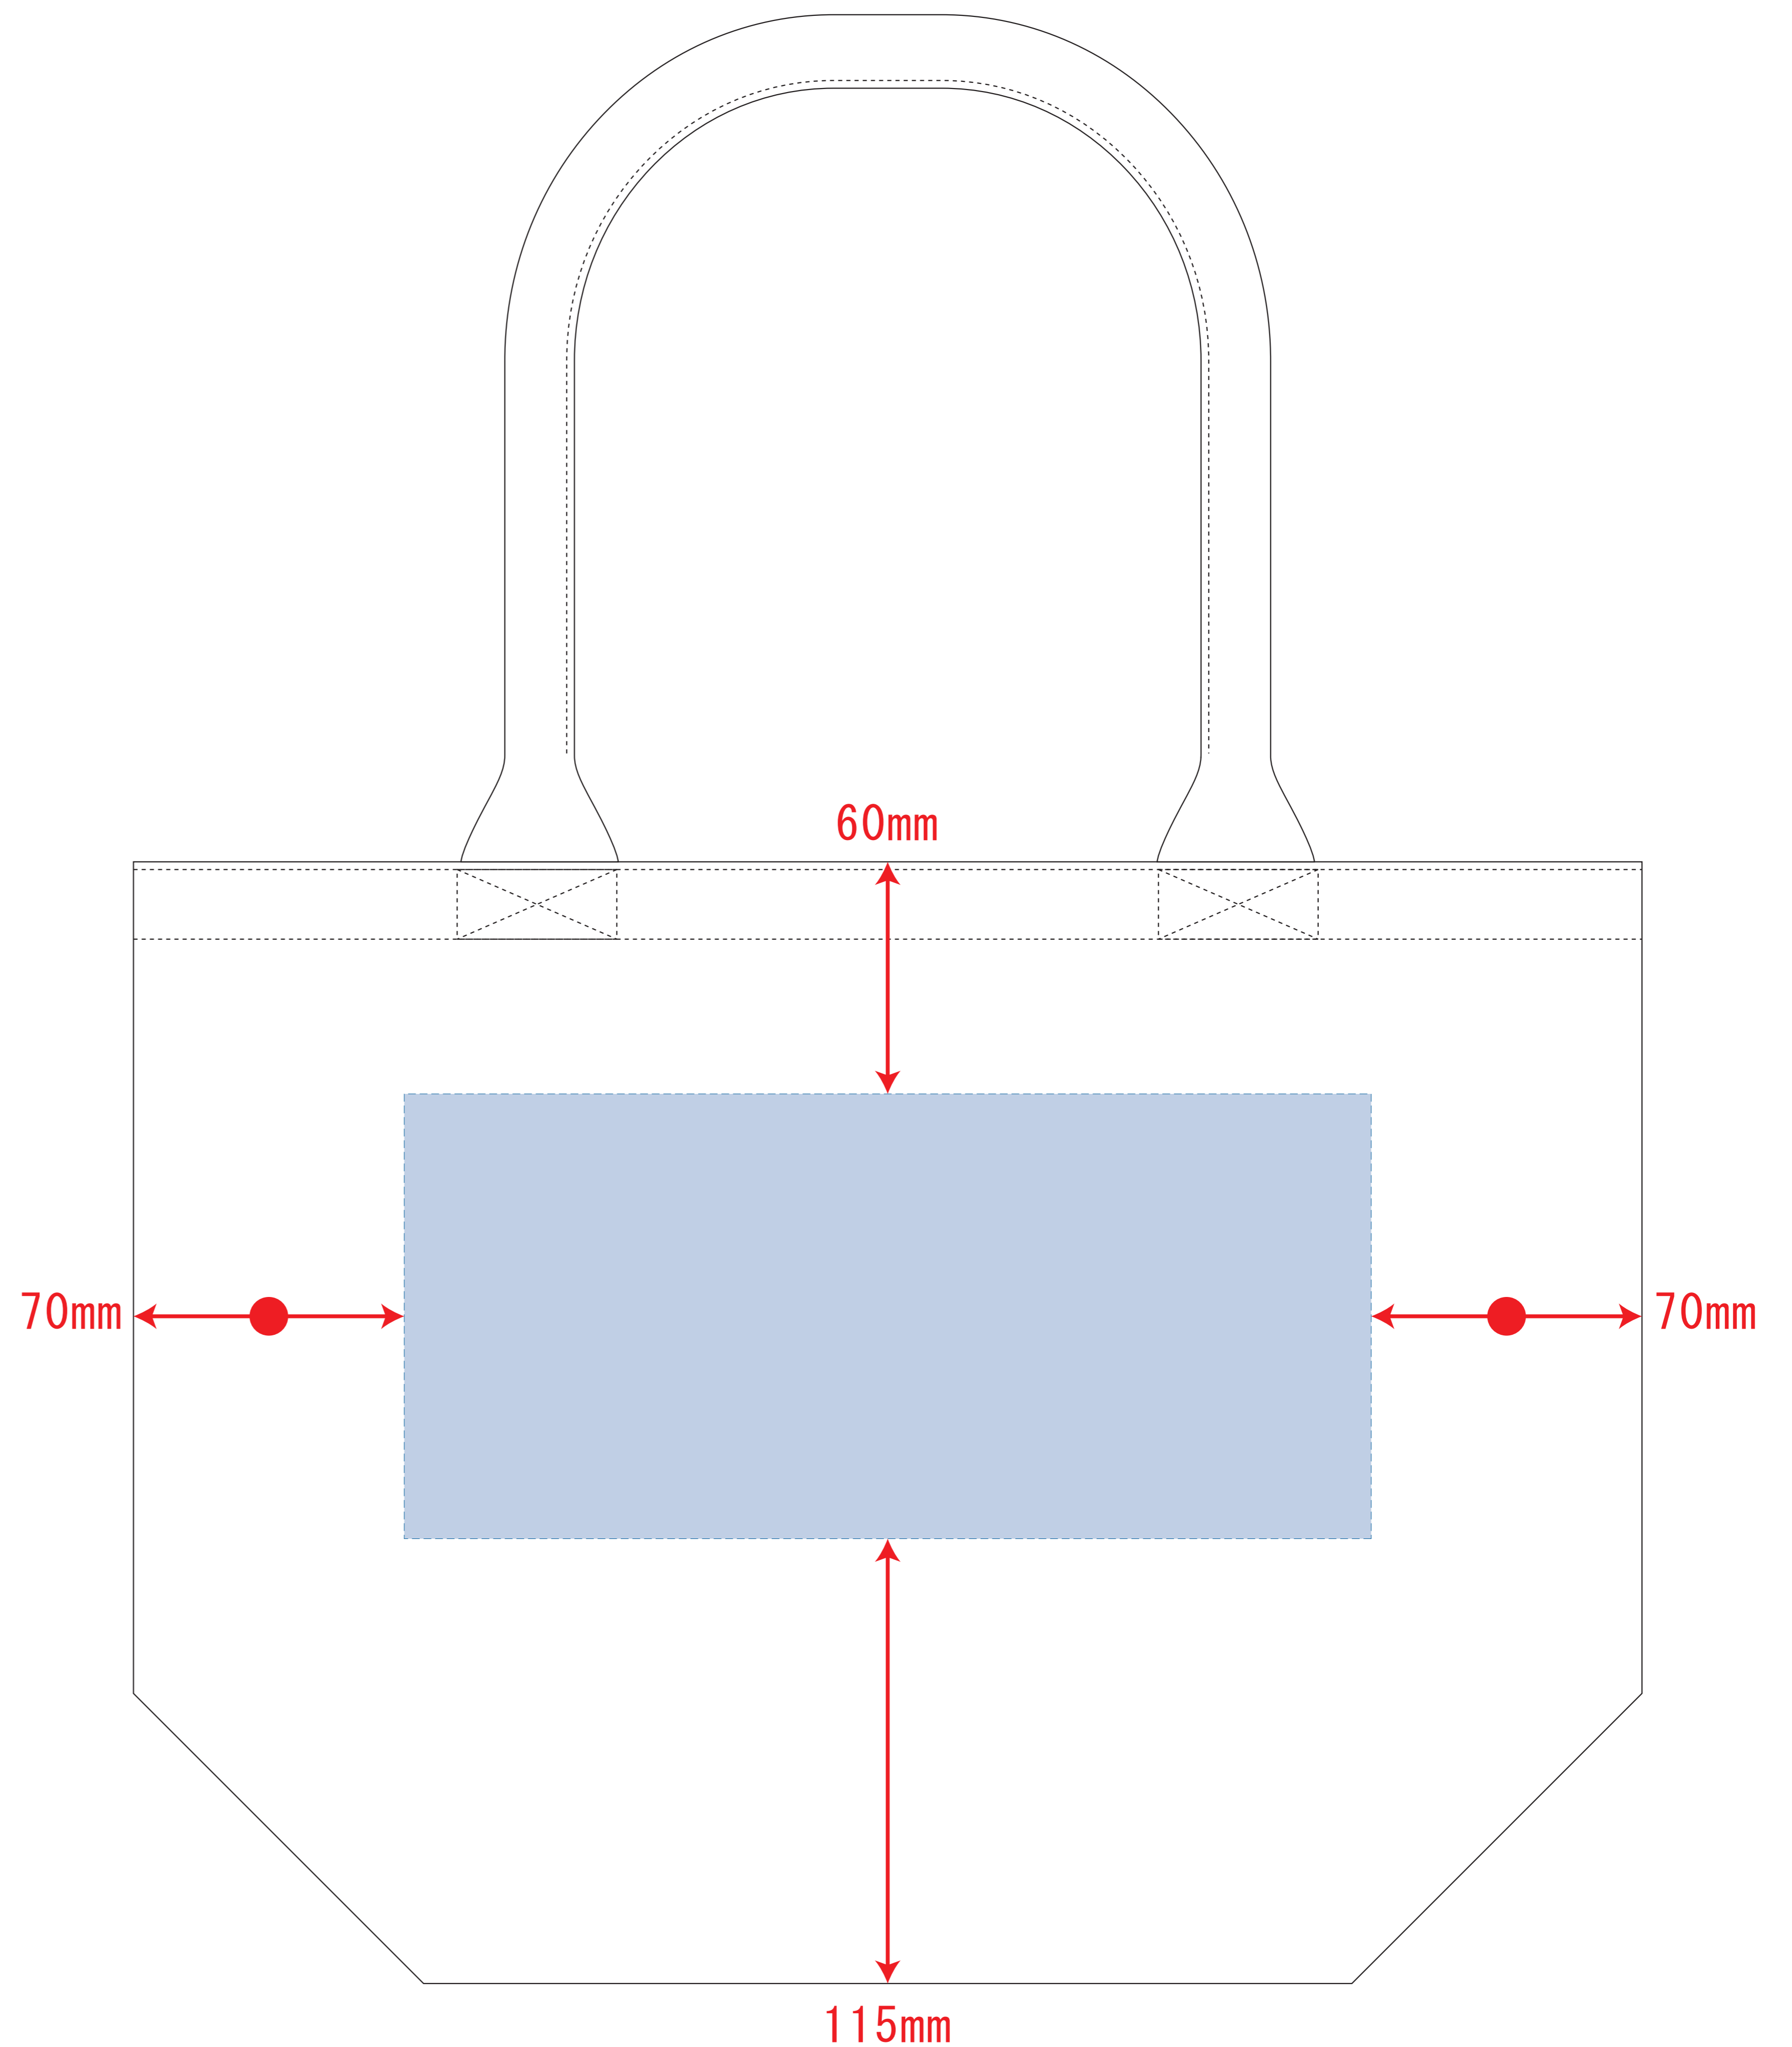

Scale=1/1 (原寸)

※画面の色はイメージです。実際の商品の色とは異なる場合があります。

※テンプレートはイメージです。実物と形状や色合いなど異なります。

TR-0950

キャンバスガーデントート (M)

デザインサイズ

000×000 mm程度

制作上の注意点

●レイアウトするデザインの寸法を
デザインサイズにご記入下さい。 **デザインサイズ
60×20mm程度**

●データはCMYKで作成してください。

●刷り色はPANTONEまたはDICのチップでご指定下さい。
※黒・白・金・銀はチップでのご指定はできません。

●デザインを位置指定をする場合は
外周からデザインまでの数値を入力し
矢印を伸ばして調整して下さい。

●プリントは点線部分、
網掛けの刷り範囲  以内をお願い致します。
(ベースの材質、又はデザインによりベタ面が多い場合、
線が細かい場合等、調整が必要な場合がございます。)

●細かい文字などは素材の関係上かすれたり、
つぶれてしまう場合がございます。
綺麗に印刷する場合は線幅1mmを目安に作成して下さい。

●ベース素材のカラーにより、
印刷色の仕上がりが若干変わる場合がございます。

※画像データをご使用の際の注意点

●1色データは原寸600dpiのモノクロ2階調の
画像データをレイアウトして下さい。

●フルカラーデータは原寸350dpi以上、CMYKで作成し、
画像データをレイアウトして下さい。

●画像データは別途添付して下さい。(データにリンクしたもの)

※ナチュラルのみエコマーク有り (内側)

デザインスペース : W250×H115 (mm)

■シルク印刷 最大範囲 : W250×H115 (mm)

■熱転写印刷 最大範囲 : W250×H115 (mm)

■インクジェット印刷 最大範囲 : W250×H115 (mm)