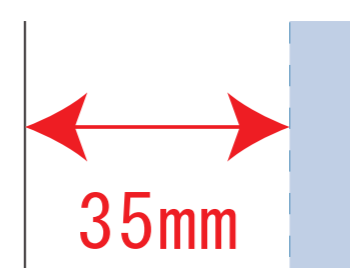

Scale=1/1 (原寸)

※画面の色はイメージです。実際の商品の色とは異なる場合があります。

※テンプレートはイメージです。実物と形状や色合いなど異なります。

TR-0950

キャンバスガーデントート (M)

デザインサイズ

000×000 mm程度

制作上の注意点

●レイアウトするデザインの寸法を
デザインサイズにご記入下さい。 **デザインサイズ
60×20mm程度**

●データはCMYKで作成してください。

●刷り色はPANTONEまたはDICのチップでご指定下さい。
※黒・白・金・銀はチップでのご指定はできません。

●デザインを位置指定をする場合は
外周からデザインまでの数値を入力し
矢印を伸ばして調整して下さい。

●プリントは点線部分、
網掛けの刷り範囲  以内をお願い致します。
(ベースの材質、又はデザインによりベタ面が多い場合、
線が細かい場合等、調整が必要な場合がございます。)

●細かい文字などは素材の関係上かすれたり、
つぶれてしまう場合がございます。
綺麗に印刷する場合は線幅1mmを目安に作成して下さい。

●ベース素材のカラーにより、
印刷色の仕上がりが若干変わる場合がございます。

※画像データをご使用の際の注意点

●1色データは原寸600dpiのモノクロ2階調の
画像データをレイアウトして下さい。

●フルカラーデータは原寸350dpi以上、CMYKで作成し、
画像データをレイアウトして下さい。

●画像データは別途添付して下さい。(データにリンクしたもの)

※ナチュラルのみエコマーク有り (内側)

デザインスペース : W250×H115 (mm)

■シルク印刷 最大範囲 : W250×H115 (mm)

■熱転写印刷 最大範囲 : W250×H115 (mm)

■インクジェット印刷 最大範囲 : W250×H115 (mm)