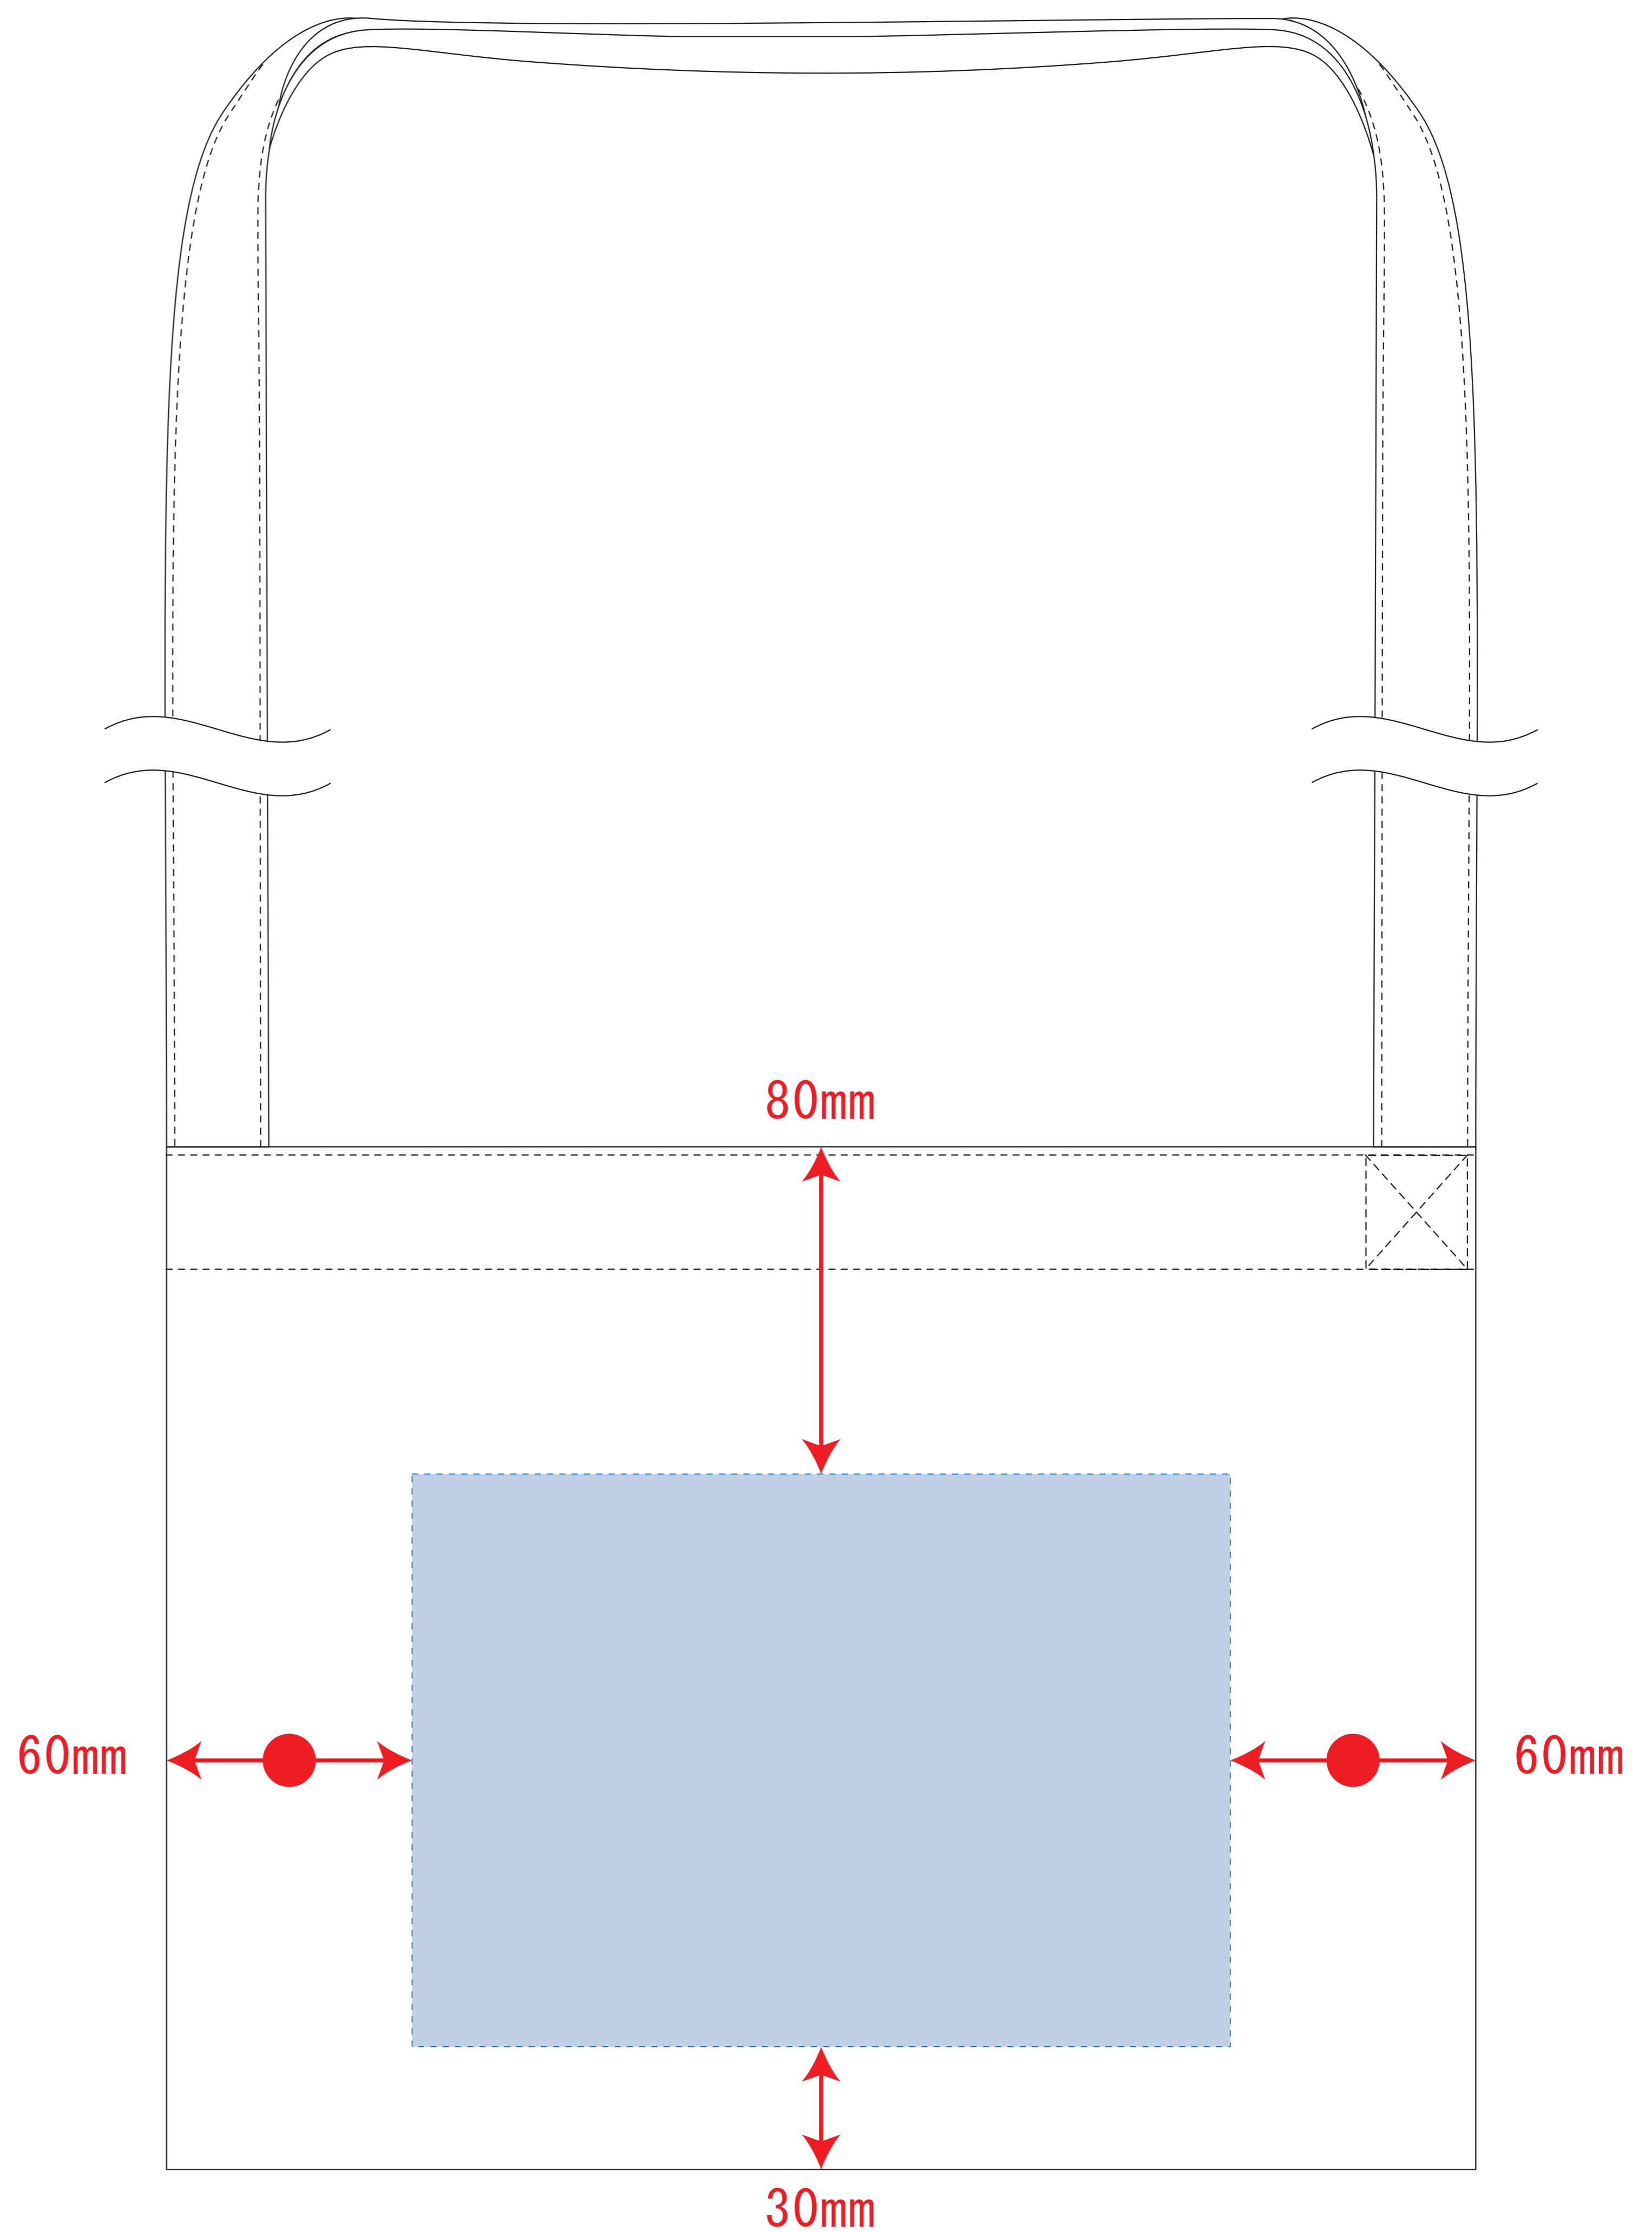

Scale=1/1 (原寸)

※画面の色はイメージです。実際の商品の色とは異なる場合があります。

※テンプレートはイメージです。実物と形状や色合いなど異なります。

TR-0951

キャンバスサコッシュ

デザインサイズ

000×000 mm程度

制作上の注意点

●レイアウトするデザインの寸法をデザインサイズにご記入下さい。 **デザインサイズ 60×20mm程度**

●データはCMYKで作成してください。

●刷り色はPANTONEまたはDICのチップでご指定下さい。
※黒・白・金・銀はチップでのご指定はできません。

●デザインを位置指定をする場合は外周からデザインまでの数値を入力し矢印を伸ばして調整して下さい。

●プリントは点線部分、網掛けの刷り範囲  以内をお願い致します。

(ベースの材質、又はデザインによりベタ面が多い場合、線が細かい場合等、調整が必要な場合がございます。)

●細かい文字などは素材の関係上かすれたり、つぶれてしまう場合がございます。綺麗に印刷する場合は線幅1mmを目安に作成して下さい。

●ベース素材のカラーにより、印刷色の仕上がりが若干変わる場合がございます。

※画像データをご使用の際の注意点

●1色データは原寸600dpiのモノクロ2階調の画像データをレイアウトして下さい。

●フルカラーデータは原寸350dpi以上、CMYKで作成し、画像データをレイアウトして下さい。

●画像データは別途添付して下さい。(データにリンクしたもの)

※ナチュラルのみエコマークあり (内側)

デザインスペース : W200×H140 (mm)

■シルク印刷 最大範囲 : W200×H140 (mm)

■熱転写印刷 最大範囲 : W200×H140 (mm)

■インクジェット印刷 最大範囲 : W200×H140 (mm)