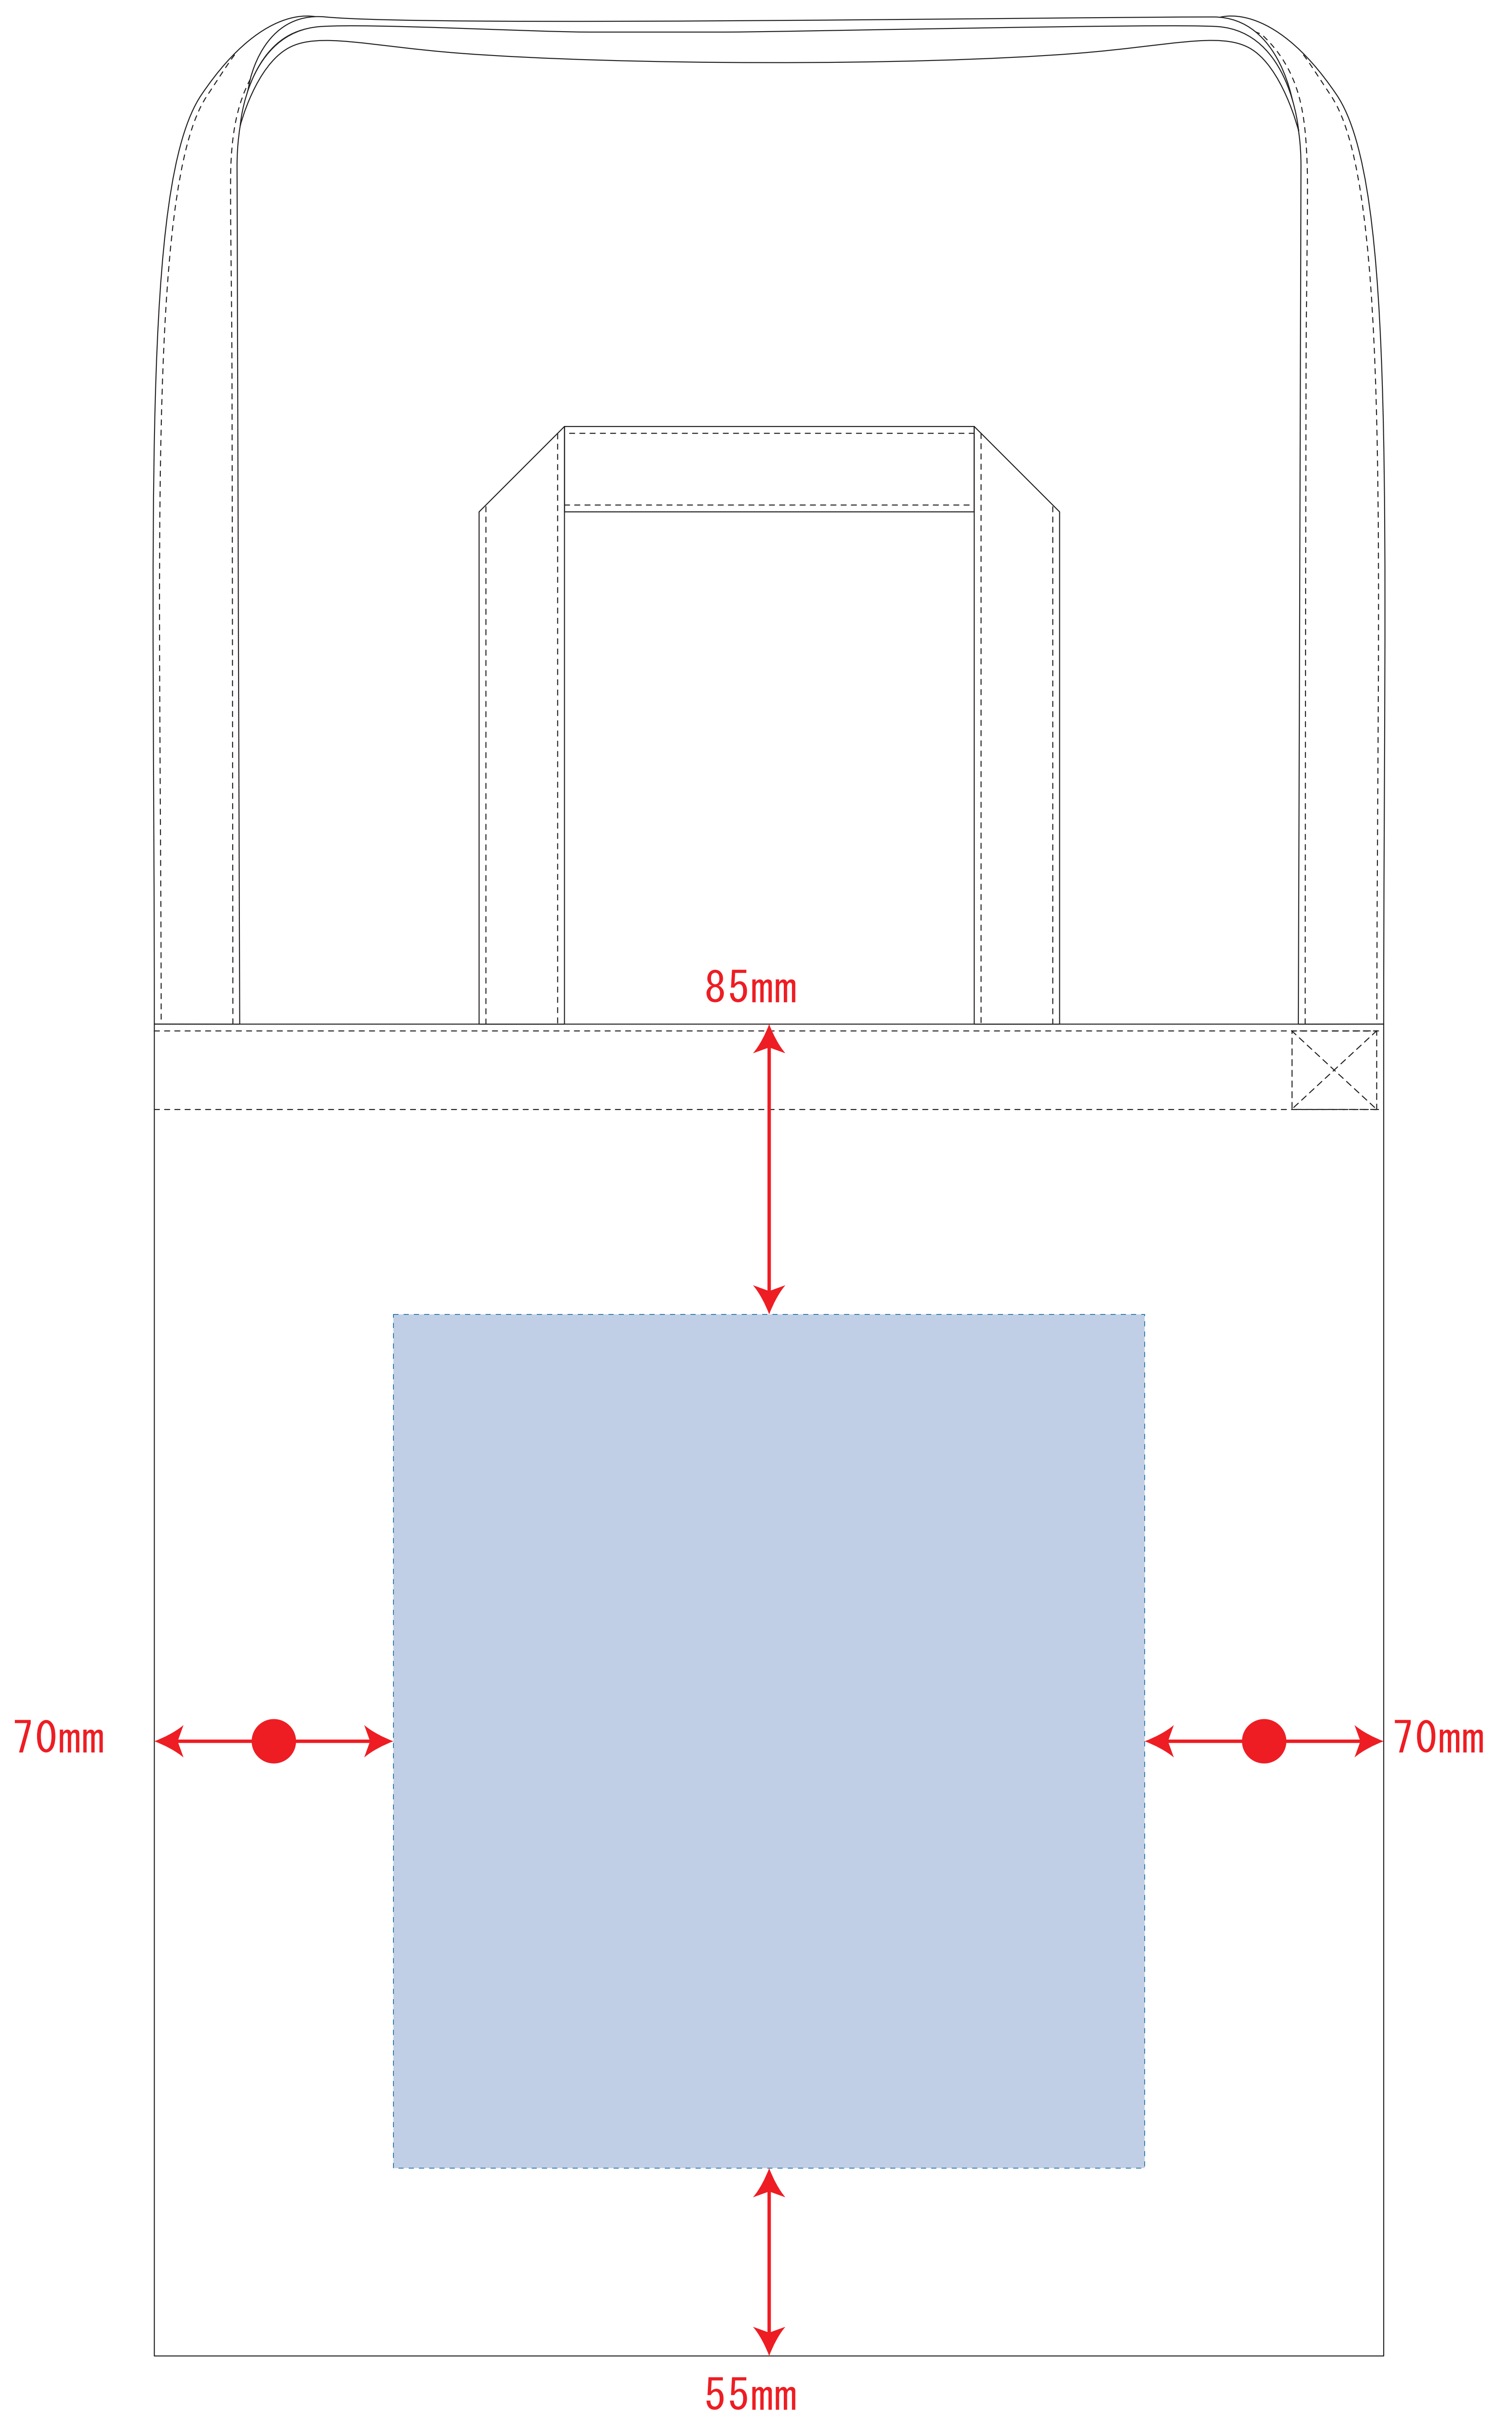

Scale=1/1 (原寸)

※画面の色はイメージです。実際の商品の色とは異なる場合があります。

※テンプレートはイメージです。実物と形状や色合いなど異なります。

TR-0952

キャンバス2スタイルショルダートート

デザインサイズ

000×000 mm程度

制作上の注意点

●レイアウトするデザインの寸法をデザインサイズにご記入下さい。 **デザインサイズ 60×20mm程度**

●データはCMYKで作成してください。

●刷り色はPANTONEまたはDICのチップでご指定下さい。
※黒・白・金・銀はチップでの指定はできません。

●デザインを位置指定をする場合は外周からデザインまでの数値を入力し矢印を伸ばして調整して下さい。

●プリントは点線部分、網掛けの刷り範囲  以内をお願い致します。

(ベースの材質、又はデザインによりベタ面が多い場合、線が細かい場合等、調整が必要な場合がございます。)

●細かい文字などは素材の関係上かすれたり、つぶれてしまう場合がございます。綺麗に印刷する場合は線幅1mmを目安に作成して下さい。

●ベース素材のカラーにより、印刷色の仕上がりが若干変わる場合がございます。

※画像データをご使用の際の注意点

●1色データは原寸600dpiのモノクロ2階調の画像データをレイアウトして下さい。

●フルカラーデータは原寸350dpi以上、CMYKで作成し、画像データをレイアウトして下さい。

●画像データは別途添付して下さい。(データにリンクしたもの)

※ナチュラルのみエコマークあり (内側)

デザインスペース : W220×H250 (mm)

■シルク印刷 最大範囲 : W220×H250 (mm)

■熱転写印刷 最大範囲 : W220×H250 (mm)

■インクジェット印刷 最大範囲 : W220×H250 (mm)