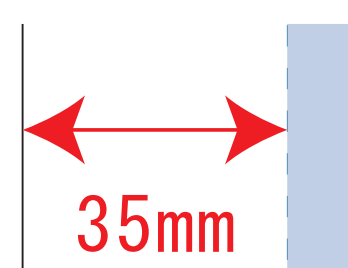

Scale=1/1 (原寸)

※画面の色はイメージです。実際の商品の色とは異なる場合があります。

※テンプレートはイメージです。実物と形状や色合いなど異なります。

TR-0952

キャンバス2スタイルショルダートート

デザインサイズ

000×000 mm程度

制作上の注意点

●レイアウトするデザインの寸法をデザインサイズにご記入下さい。 **デザインサイズ 60×20mm程度**

●データはCMYKで作成してください。

●刷り色はPANTONEまたはDICのチップでご指定下さい。
※黒・白・金・銀はチップでの指定はできません。

●デザインを位置指定をする場合は外周からデザインまでの数値を入力し矢印を伸ばして調整して下さい。

●プリントは点線部分、網掛けの刷り範囲  以内をお願い致します。

(ベースの材質、又はデザインによりベタ面が多い場合、線が細かい場合等、調整が必要な場合がございます。)

●細かい文字などは素材の関係上かすれたり、つぶれてしまう場合がございます。綺麗に印刷する場合は線幅1mmを目安に作成して下さい。

●ベース素材のカラーにより、印刷色の仕上がりが若干変わる場合がございます。

※画像データをご使用の際の注意点

●1色データは原寸600dpiのモノクロ2階調の画像データをレイアウトして下さい。

●フルカラーデータは原寸350dpi以上、CMYKで作成し、画像データをレイアウトして下さい。

●画像データは別途添付して下さい。(データにリンクしたもの)

※ナチュラルのみエコマークあり (内側)

デザインスペース : W220×H250 (mm)

■シルク印刷 最大範囲 : W220×H250 (mm)

■熱転写印刷 最大範囲 : W220×H250 (mm)

■インクジェット印刷 最大範囲 : W220×H250 (mm)