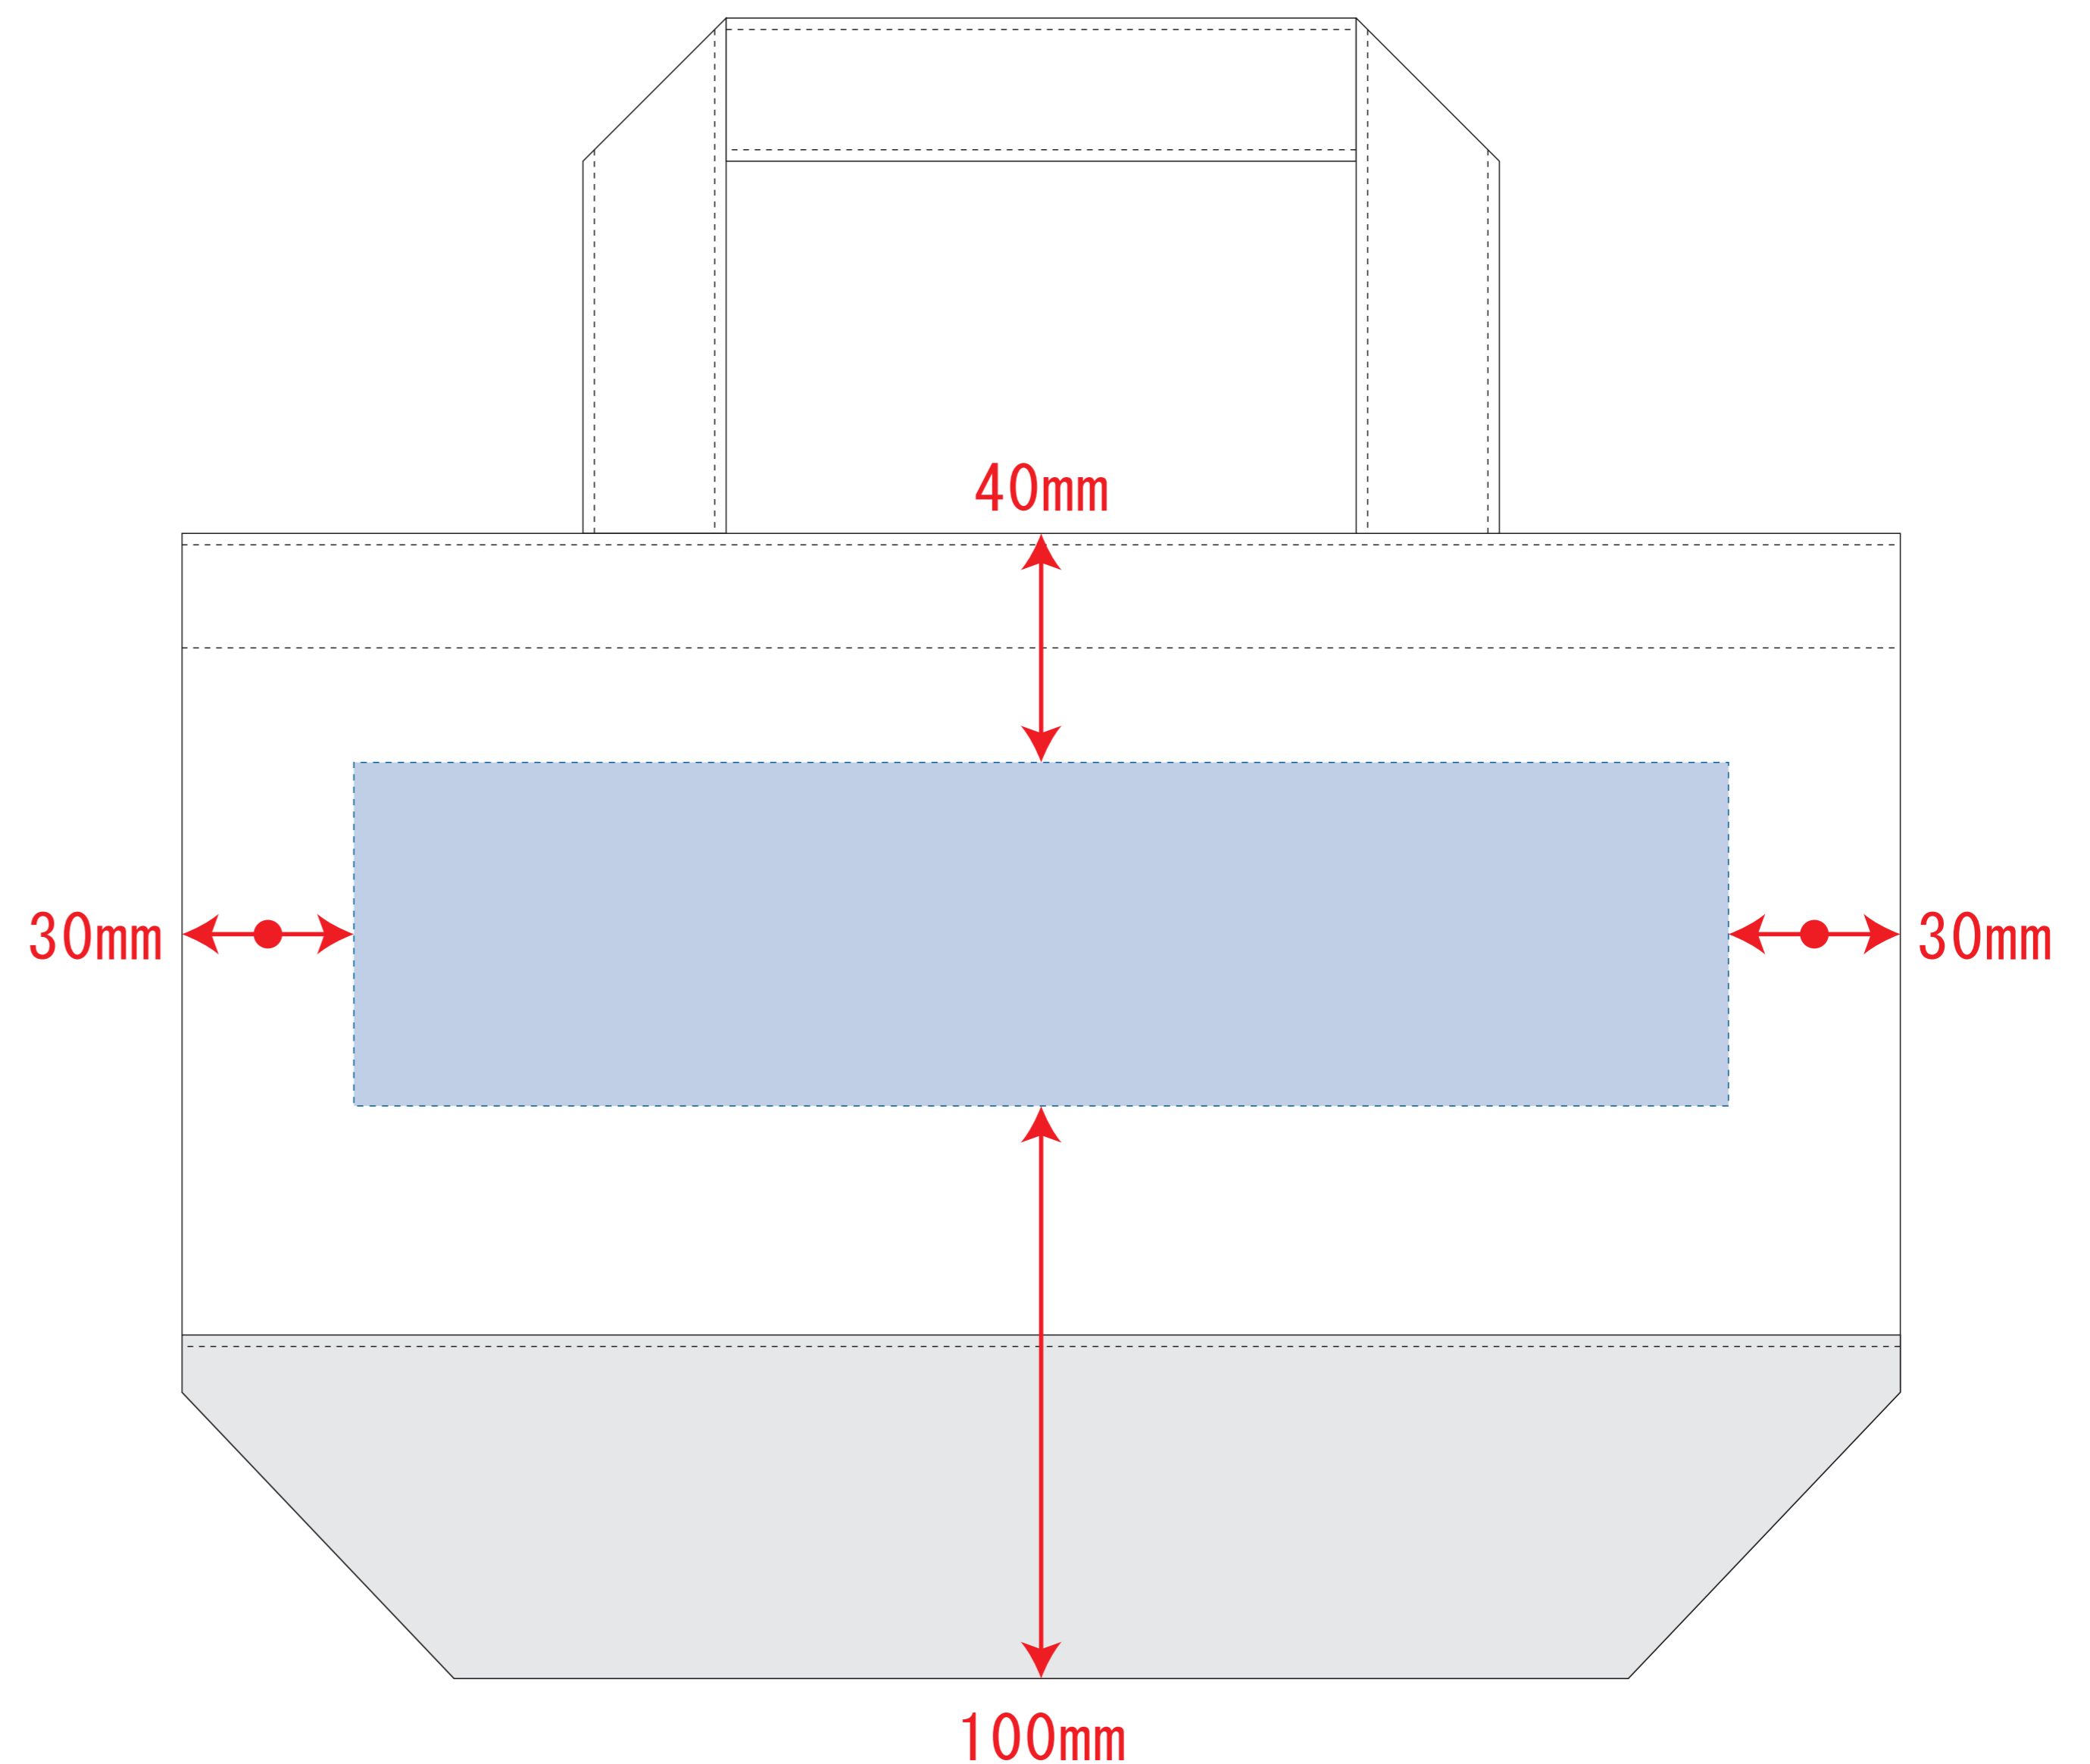

Scale=1/1 (原寸)

※画面の色はイメージです。実際の商品の色とは異なる場合があります。

※テンプレートはイメージです。実物と形状や色合いなど異なります。

TR-0955

キャンバスカラーボトムトート (S)

デザインサイズ

000×000 mm程度

制作上の注意点

●レイアウトするデザインの寸法を
デザインサイズにご記入下さい。
デザインサイズ 60×20mm程度

●データはCMYKで作成してください。

●刷り色はPANTONEまたはDICのチップでご指定下さい。
※黒・白・金・銀はチップでのご指定はできません。

●デザインを位置指定をする場合は
外周からデザインまでの数値を入力し
矢印を伸ばして調整して下さい。

●プリントは点線部分、
網掛けの刷り範囲  以内をお願い致します。

(ベースの材質、又はデザインによりベタ面が多い場合、
線が細かい場合等、調整が必要な場合がございます。)

●細かい文字などは素材の関係上かすれたり、
つぶれてしまう場合がございます。
綺麗に印刷する場合は線幅1mmを目安に作成して下さい。

●ベース素材のカラーにより、
印刷色の仕上がりが若干変わる場合がございます。

※画像データをご使用の際の注意点

●1色データは原寸600dpiのモノクロ2階調の
画像データをレイアウトして下さい。

●フルカラーデータは原寸350dpi以上、CMYKで作成し、
画像データをレイアウトして下さい。

●画像データは別途添付して下さい。(データにリンクしたもの)

デザインスペース : W240 × H60 (mm)

■シルク印刷 最大範囲 : W240 × H60 (mm)

■熱転写印刷 最大範囲 : W240 × H60 (mm)

■インクジェット印刷 最大範囲 : W240 × H60 (mm)