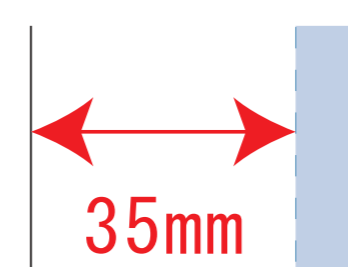

Scale=1/1 (原寸)

※画面の色はイメージです。実際の商品の色とは異なる場合があります。

※テンプレートはイメージです。実物と形状や色合いなど異なります。

TR-0955

キャンバスカラーボトムトート (S)

デザインサイズ

000×000 mm程度

制作上の注意点

●レイアウトするデザインの寸法を
デザインサイズにご記入下さい。
デザインサイズ 60×20mm程度

●データはCMYKで作成してください。

●刷り色はPANTONEまたはDICのチップでご指定下さい。
※黒・白・金・銀はチップでのご指定はできません。

●デザインを位置指定をする場合は
外周からデザインまでの数値を入力し
矢印を伸ばして調整して下さい。

●プリントは点線部分、
網掛けの刷り範囲  以内をお願い致します。

(ベースの材質、又はデザインによりベタ面が多い場合、
線が細かい場合等、調整が必要な場合がございます。)

●細かい文字などは素材の関係上かすれたり、
つぶれてしまう場合がございます。
綺麗に印刷する場合は線幅1mmを目安に作成して下さい。

●ベース素材のカラーにより、
印刷色の仕上がりが若干変わる場合がございます。

※画像データをご使用の際の注意点

●1色データは原寸600dpiのモノクロ2階調の
画像データをレイアウトして下さい。

●フルカラーデータは原寸350dpi以上、CMYKで作成し、
画像データをレイアウトして下さい。

●画像データは別途添付して下さい。(データにリンクしたもの)

デザインスペース : W240 × H60 (mm)

■シルク印刷 最大範囲 : W240 × H60 (mm)

■熱転写印刷 最大範囲 : W240 × H60 (mm)

■インクジェット印刷 最大範囲 : W240 × H60 (mm)