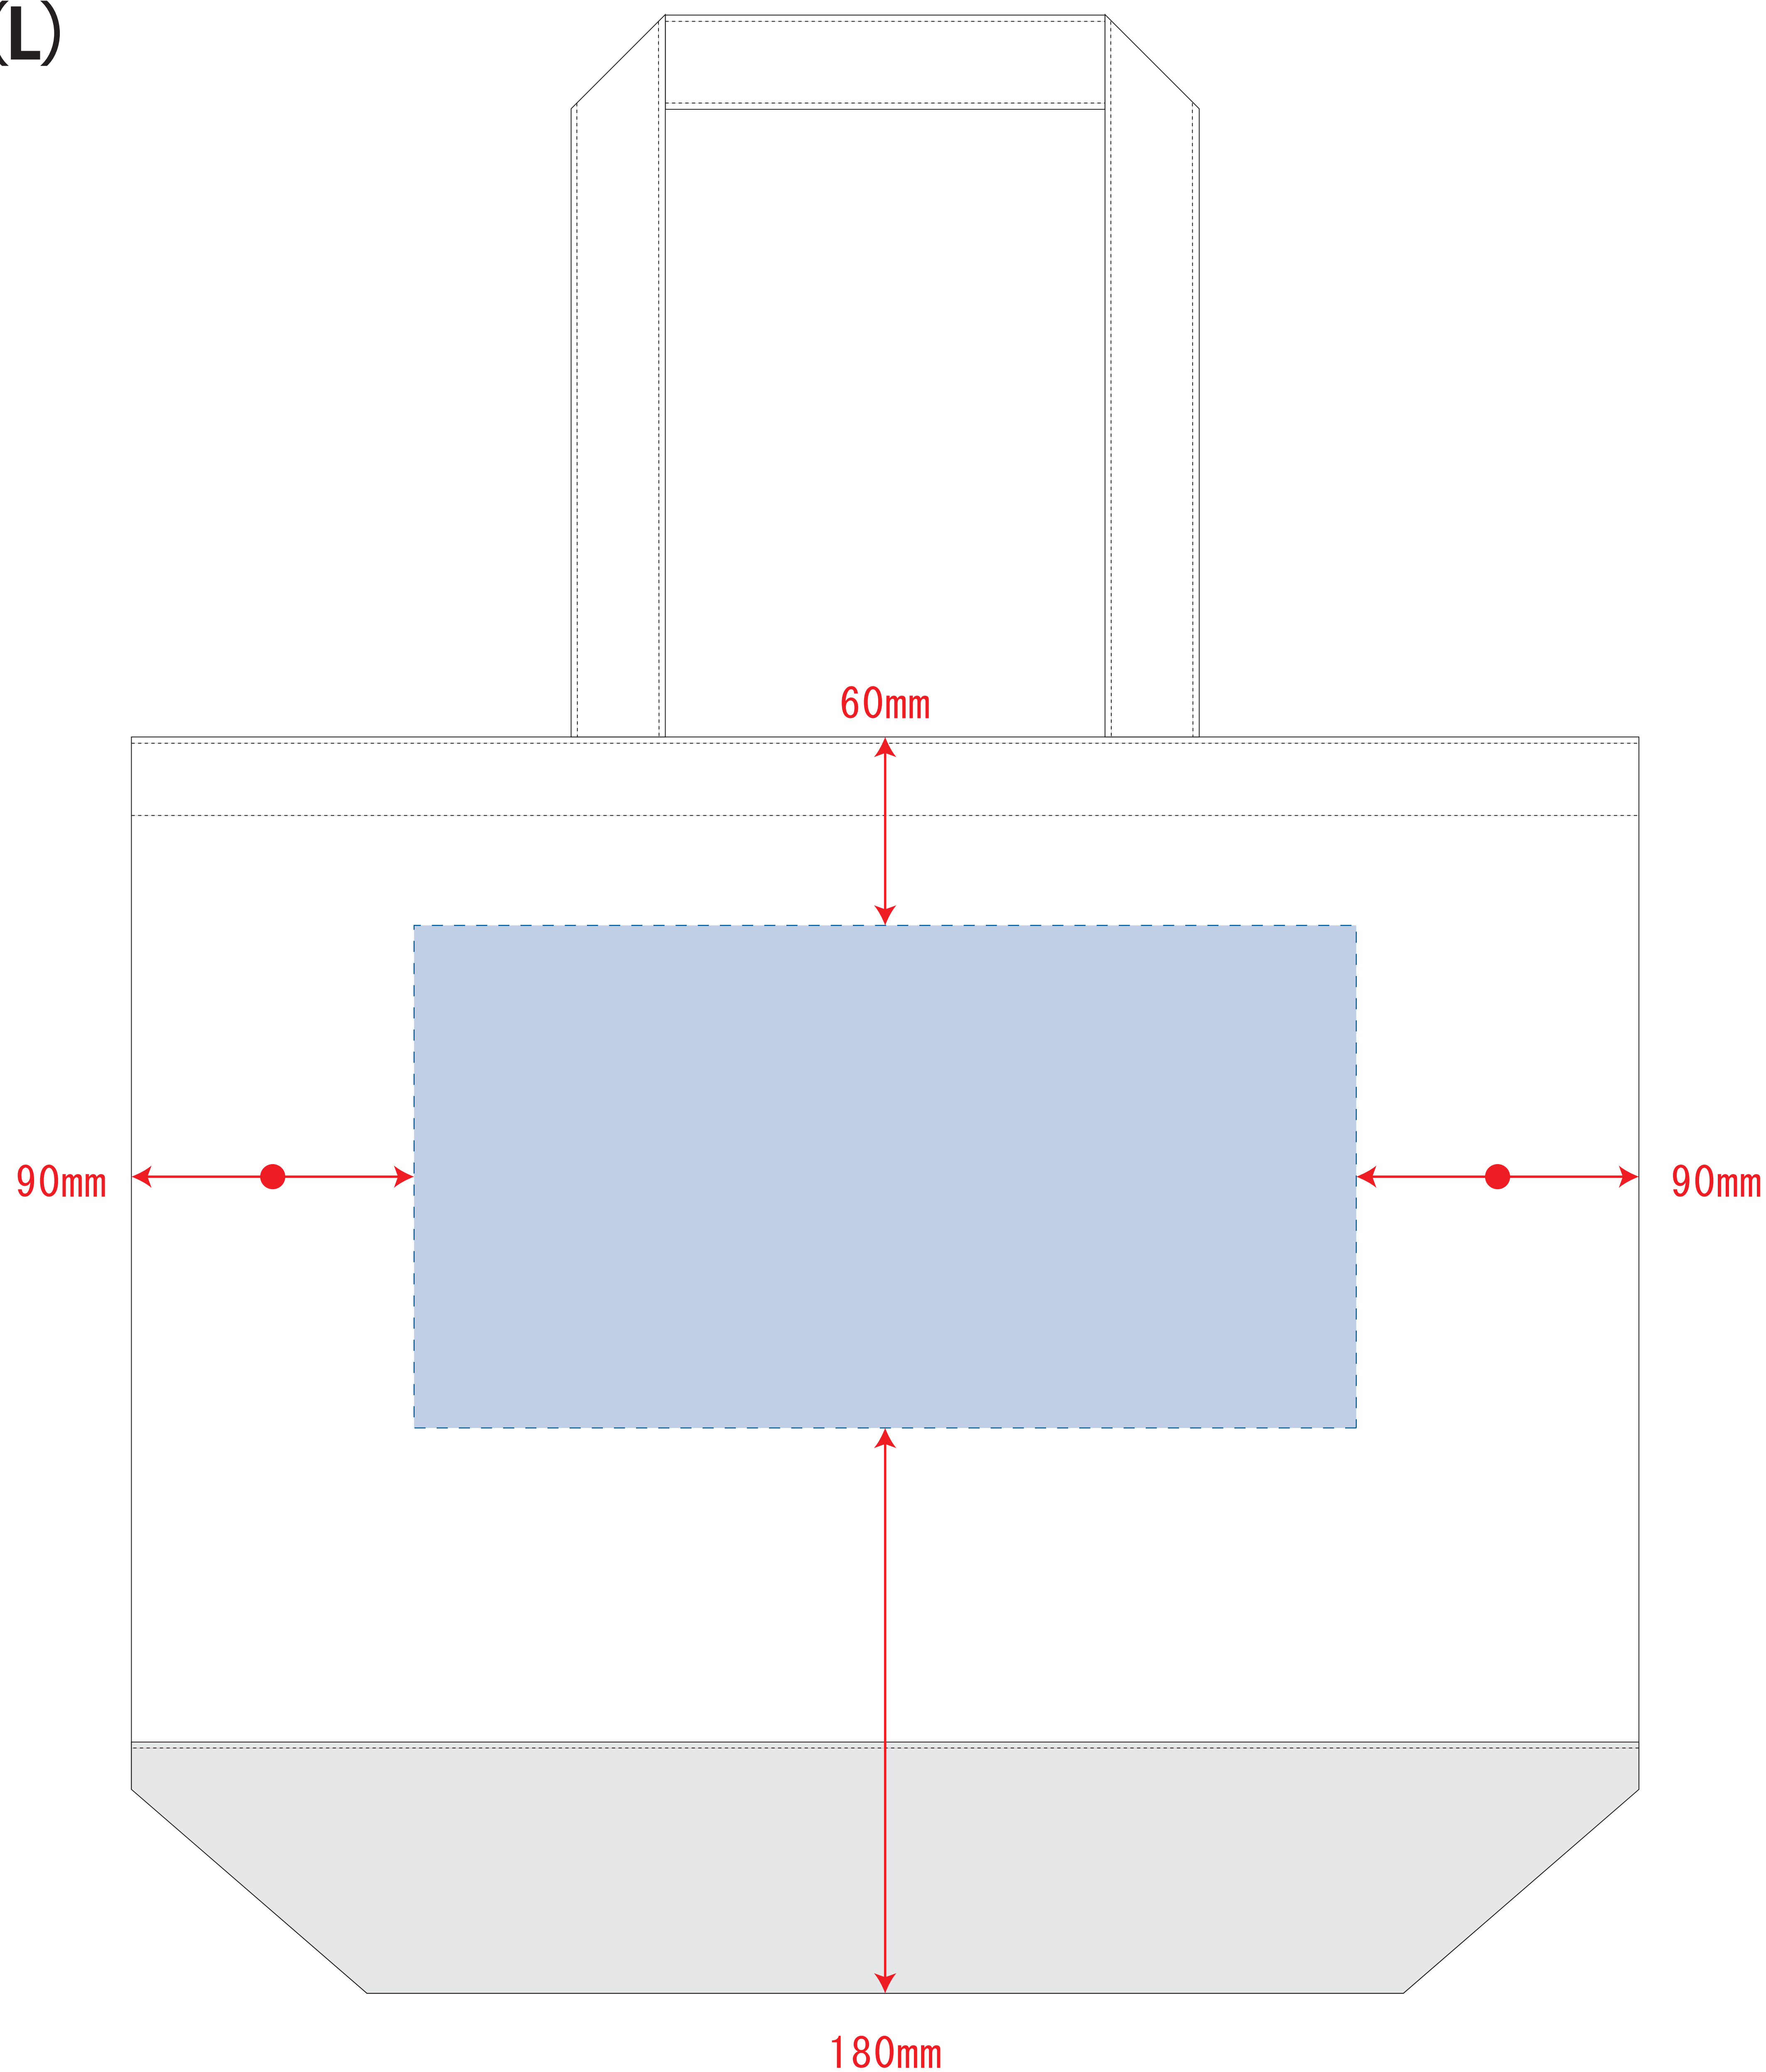

Scale=1/1 (原寸)

※画面の色はイメージです。実際の商品の色とは異なる場合があります。

※テンプレートはイメージです。実物と形状や色合いなど異なります。

TR-0957

キャンバスカラーボトムトート (L)

デザインサイズ

000×000 mm程度

制作上の注意点

●レイアウトするデザインの寸法を
デザインサイズにご記入下さい。 **デザインサイズ**
60×20mm程度

●データはCMYKで作成してください。

●刷り色はPANTONEまたはDICのチップでご指定下さい。
※黒・白・金・銀はチップでの指定はできません。

●デザインを位置指定をする場合は
外周からデザインまでの数値を入力し
矢印を伸ばして調整して下さい。

●プリントは点線部分、
網掛けの刷り範囲  以内をお願い致します。

(ベースの材質、又はデザインによりベタ面が多い場合、
線が細かい場合等、調整が必要な場合がございます。)

●細かい文字などは素材の関係上かすれたり、
つぶれてしまう場合がございます。
綺麗に印刷する場合は線幅1mmを目安に作成して下さい。

●ベース素材のカラーにより、
印刷色の仕上りが若干変わる場合がございます。

※画像データをご使用の際の注意点

●1色データは原寸600dpiのモノクロ2階調の
画像データをレイアウトして下さい。

●フルカラーデータは原寸350dpi以上、CMYKで作成し、
画像データをレイアウトして下さい。

●画像データは別途添付して下さい。(データにリンクしたもの)

デザインスペース : W300 × H160 (mm)

■シルク印刷 最大範囲 : W300 × H160 (mm)

■熱転写印刷 最大範囲 : W300 × H160 (mm)