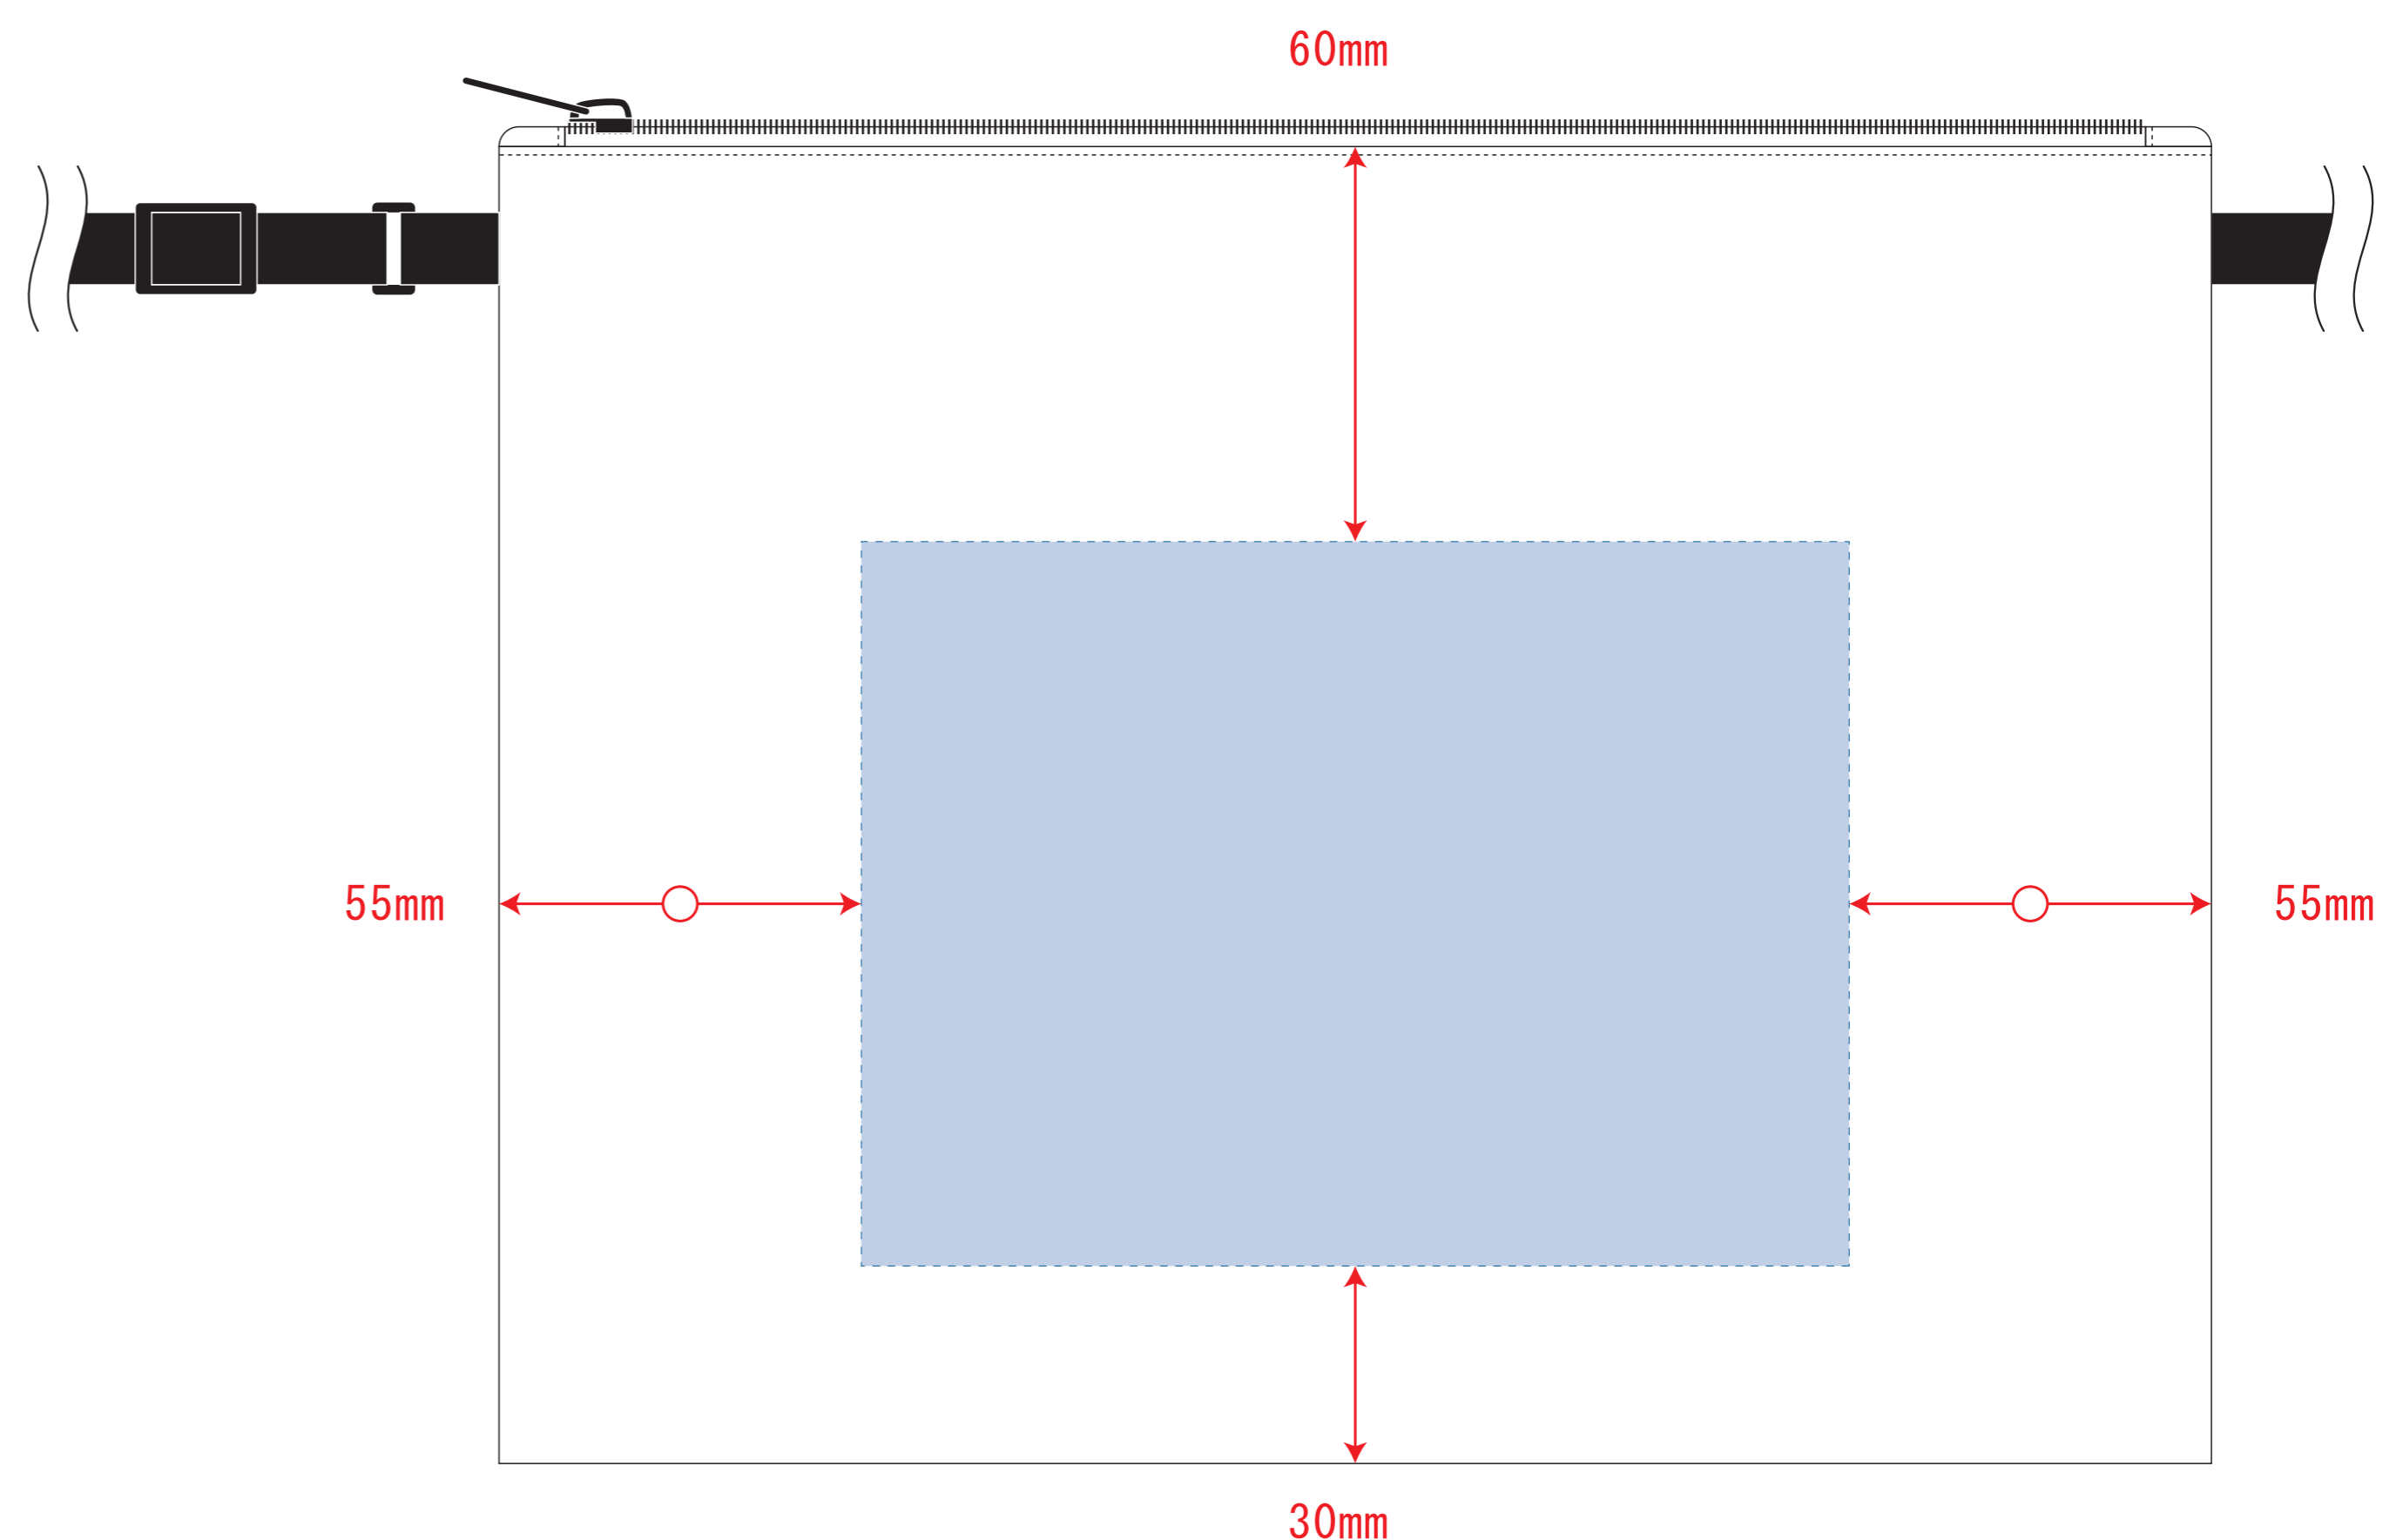

Scale=1/1 (原寸)

※画面の色はイメージです。実際の商品の色とは異なる場合があります。

※テンプレートはイメージです。実物と形状や色合いなど異なります。

TR-0975

ベーシックサコッシュ

デザインサイズ

000×000 mm程度

制作上の注意点

●レイアウトするデザインの寸法を
デザインサイズにご記入下さい。 **デザインサイズ
60×20mm程度**

●データはCMYKで作成してください。

●刷り色はPANTONEまたはDICのチップでご指定下さい。
※黒・白・金・銀はチップでの指定はできません。

●デザインを位置指定をする場合は
外周からデザインまでの数値を入力し
矢印を伸ばして調整して下さい。

●プリントは点線部分、
網掛けの刷り範囲  以内をお願い致します。

(ベースの材質、又はデザインによりベタ面が多い場合、
線が細かい場合等、調整が必要な場合がございます。)

●細かい文字などは素材の関係上かすれたり、
つぶれてしまう場合がございます。
綺麗に印刷する場合は線幅1mmを目安に作成して下さい。

●ベース素材のカラーにより、
印刷色の仕上がりが若干変わる場合がございます。

※画像データをご使用の際の注意点

●1色データは原寸600dpiのモノクロ2階調の
画像データをレイアウトして下さい。

●フルカラーデータは原寸350dpi以上、CMYKで作成し、
画像データをレイアウトして下さい。

●画像データは別途添付して下さい。(データにリンクしたもの)

レイアウト可能範囲 : W150×H110 (mm)

■シルク印刷 最大範囲 : W150×H110 (mm)

■熱転写印刷 最大範囲 : W150×H110 (mm)