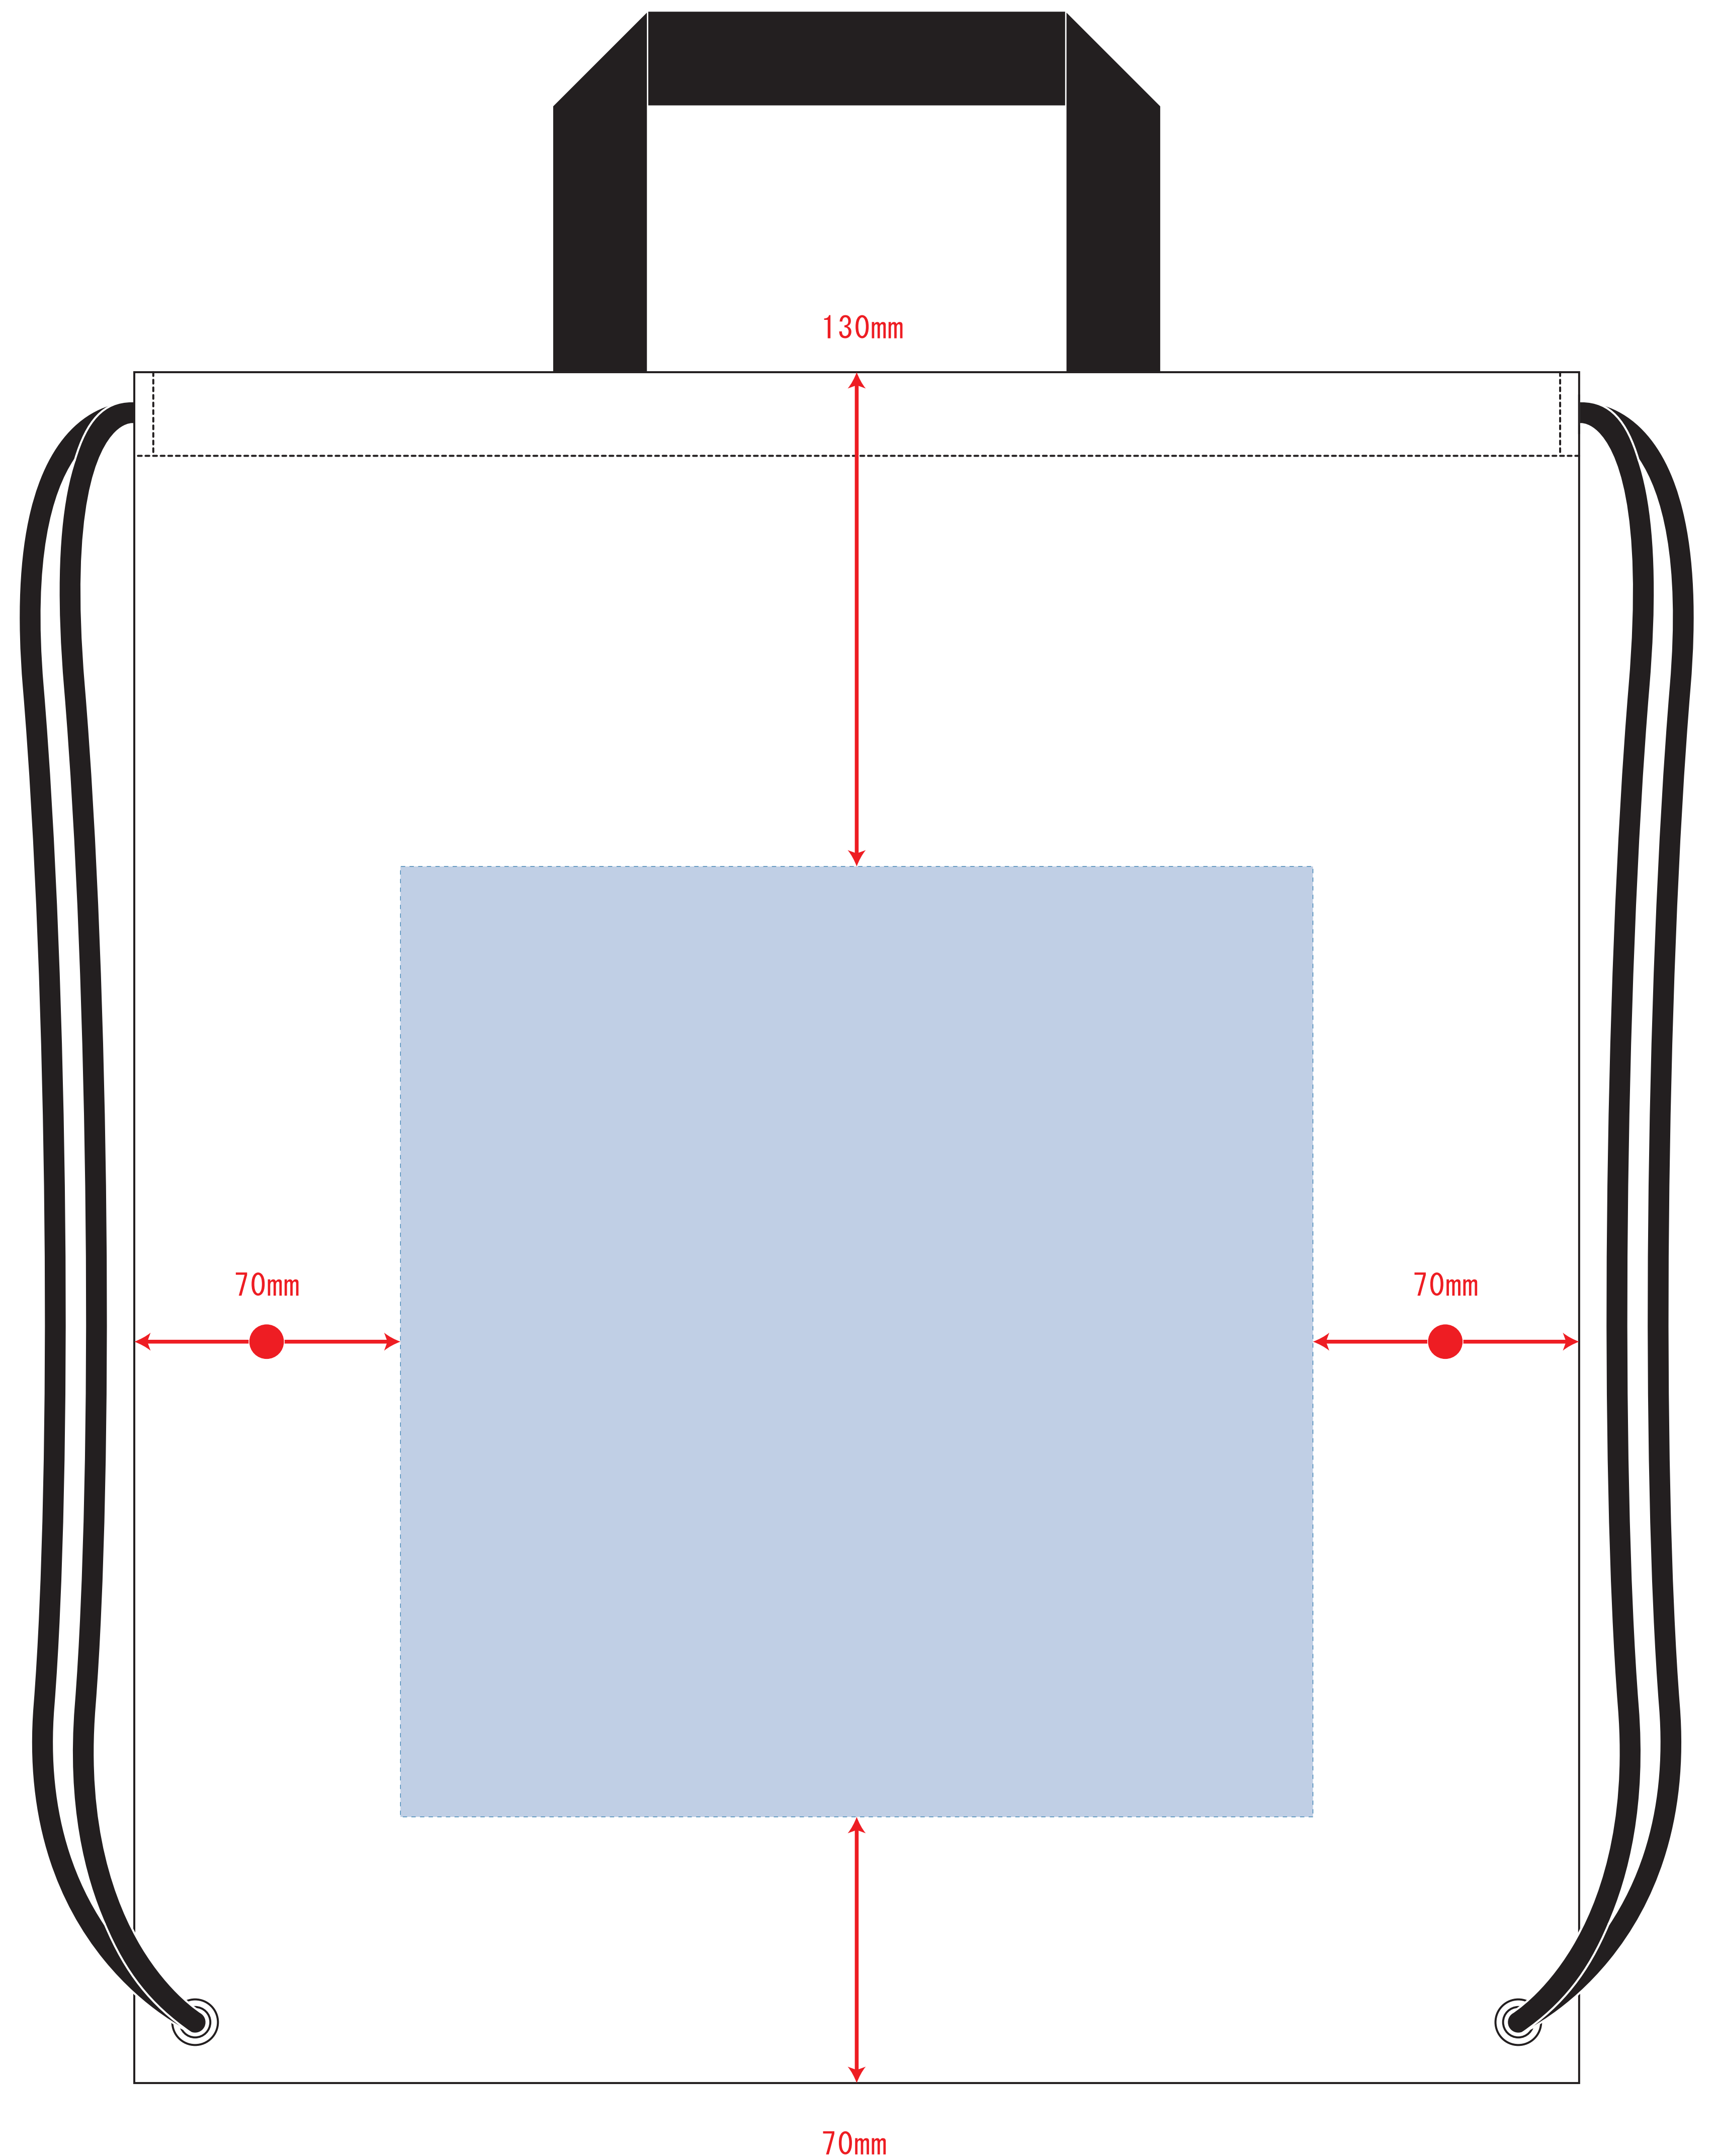

Scale=1/1 (原寸)

※画面の色はイメージです。実際の商品の色とは異なる場合があります。

※テンプレートはイメージです。実物と形状や色合いなど異なります。

TR-0976

ハンドル付スポーティリュック

デザインサイズ

000×000 mm程度

制作上の注意点

●レイアウトするデザインの寸法を
デザインサイズにご記入下さい。 **デザインサイズ
60×20mm程度**

●データはCMYKで作成してください。

●刷り色はPANTONEまたはDICのチップでご指定下さい。
※黒・白・金・銀はチップでのご指定はできません。

●デザインを位置指定をする場合は
外周からデザインまでの数値を入力し
矢印を伸ばして調整して下さい。

●プリントは点線部分、
網掛けの刷り範囲  以内をお願い致します。

(ベースの材質、又はデザインによりベタ面が多い場合、
線が細かい場合等、調整が必要な場合がございます。)

●細かい文字などは素材の関係上かすれたり、
つぶれてしまう場合がございます。
綺麗に印刷する場合は線幅1mmを目安に作成して下さい。

●ベース素材のカラーにより、
印刷色の仕上がりが若干変わる場合がございます。

※画像データをご使用の際の注意点

●1色データは原寸600dpiのモノクロ2階調の
画像データをレイアウトして下さい。

●フルカラーデータは原寸350dpi以上、CMYKで作成し、
画像データをレイアウトして下さい。

●画像データは別途添付して下さい。(データにリンクしたもの)

レイアウト可能範囲 : W240×H250 (mm)

■シルク印刷 最大範囲 : W240×H250 (mm)

■熱転写印刷 最大範囲 : W240×H250 (mm)