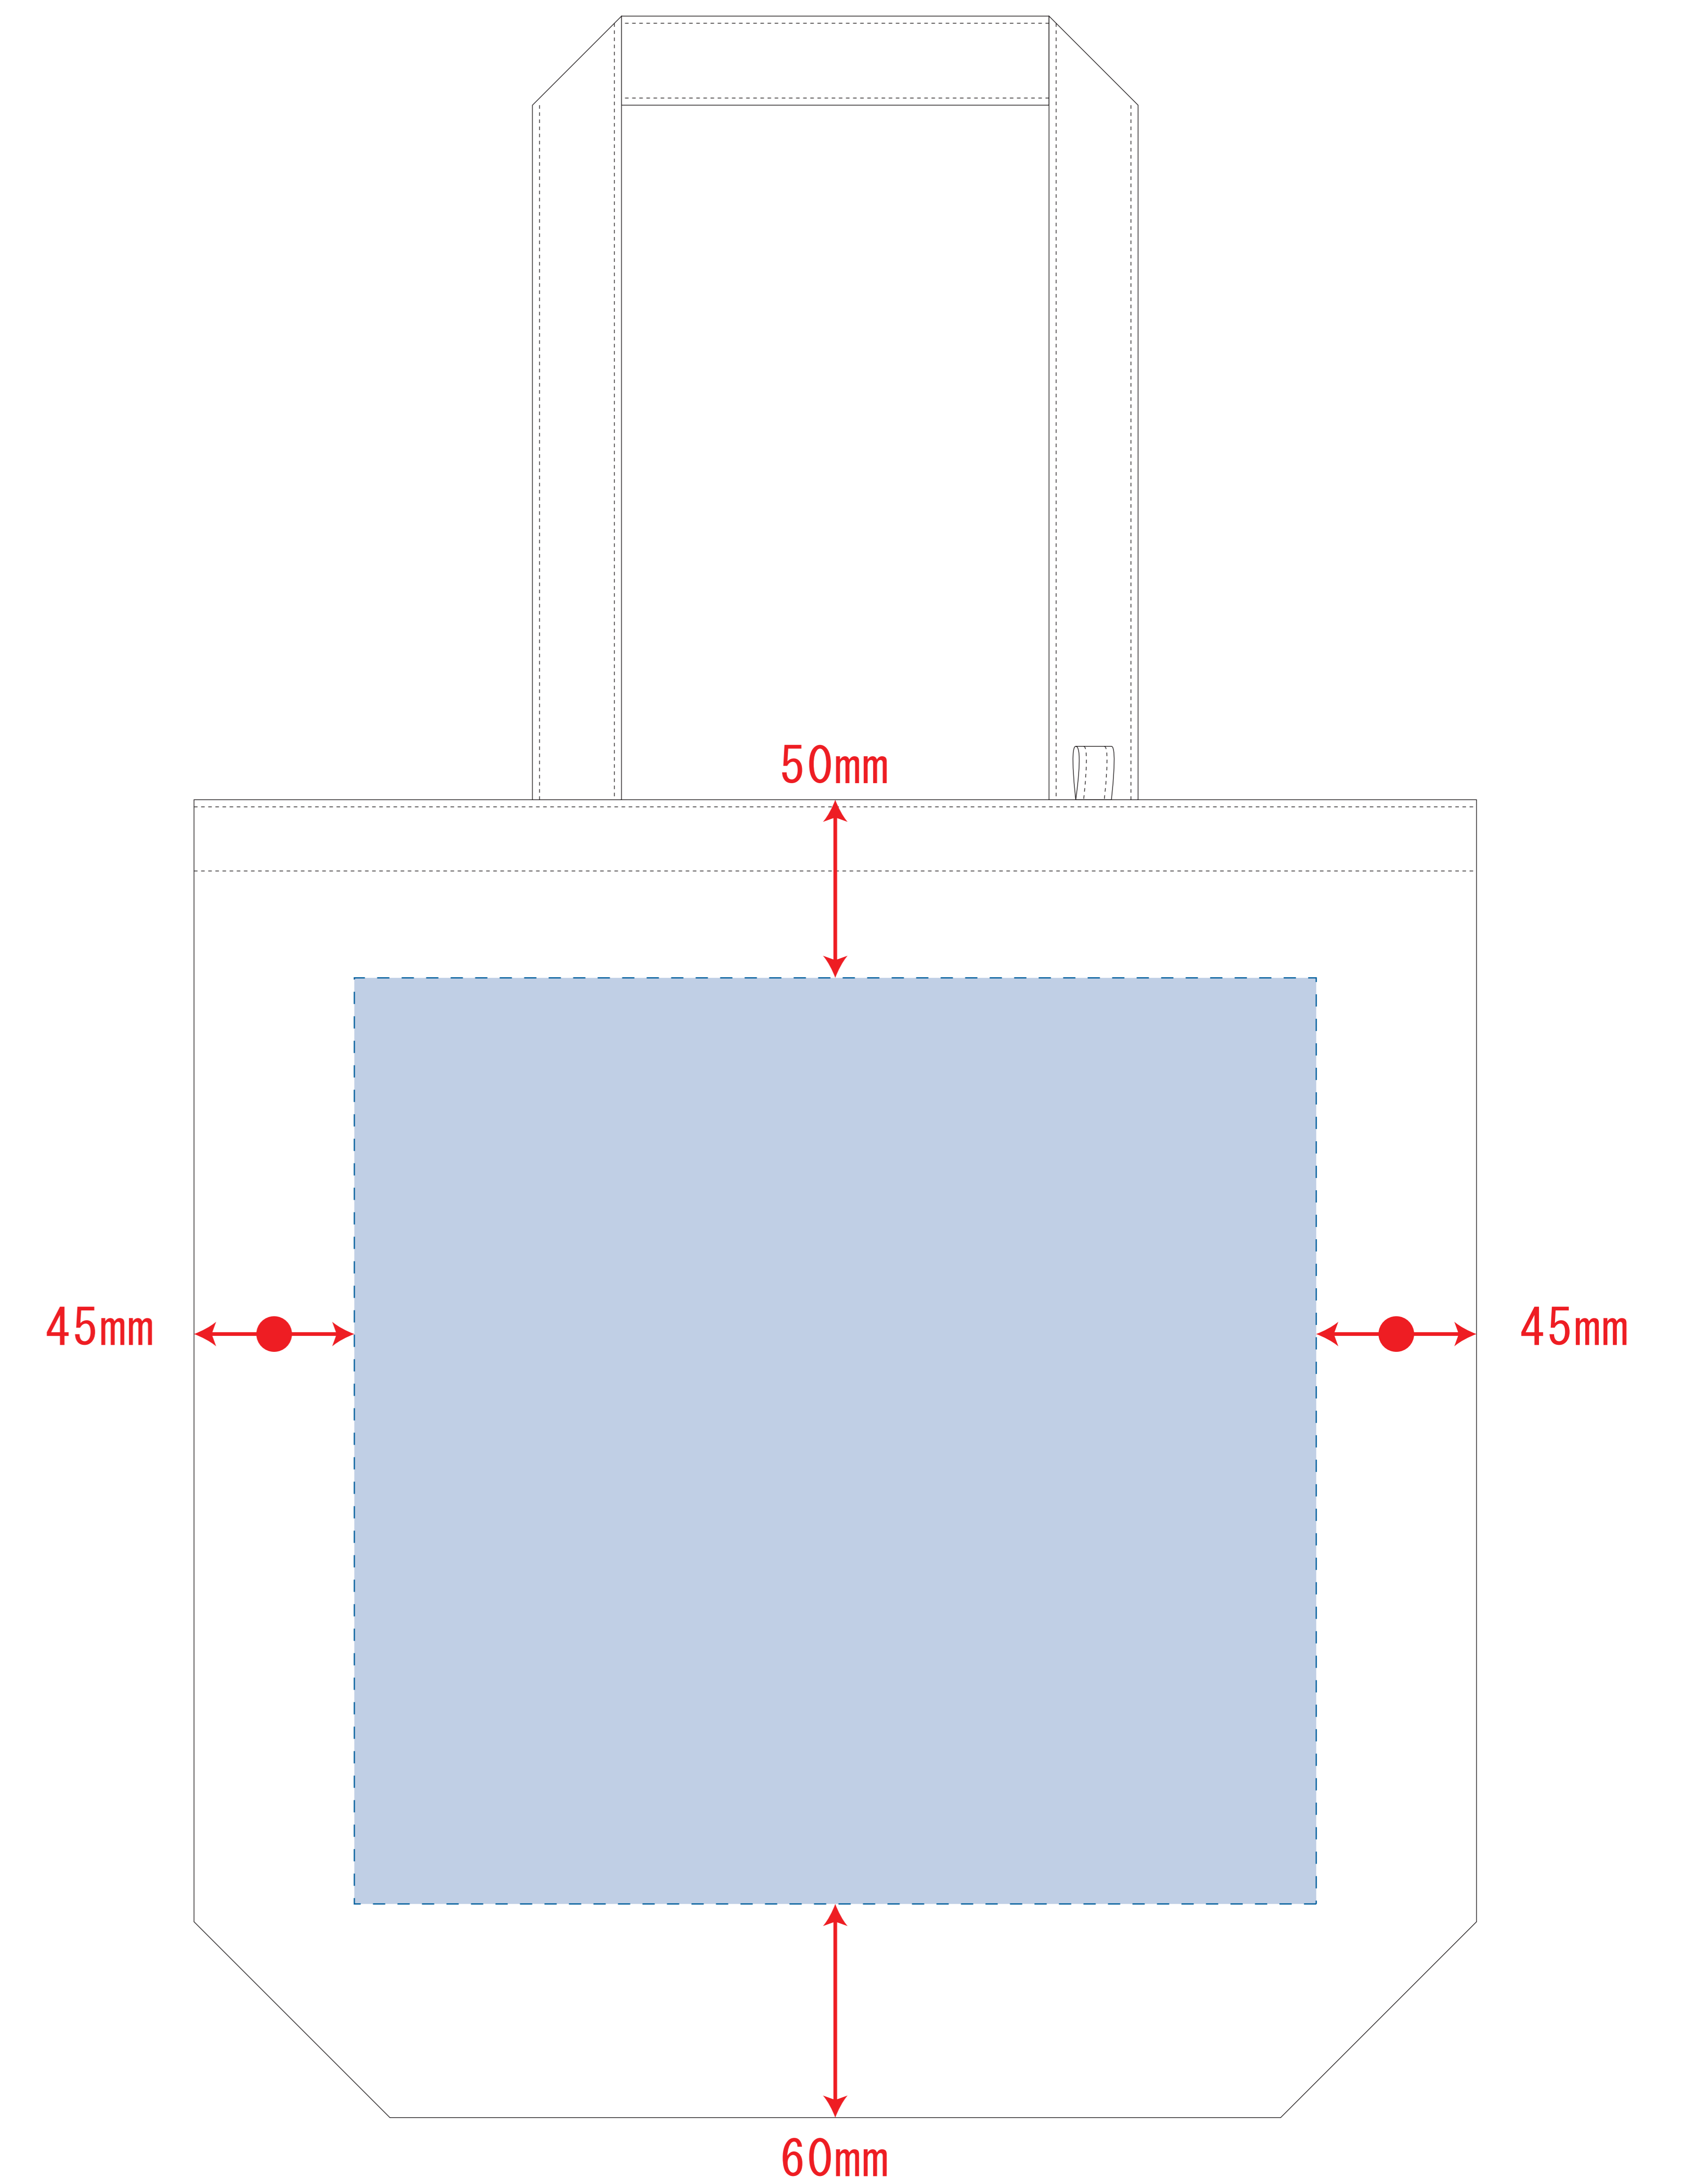

Scale=1/1 (原寸)

※画面の色はイメージです。実際の商品の色とは異なる場合があります。

※テンプレートはイメージです。実物と形状や色合いなど異なります。

TR-0981

キャンバストート (M) インナーポケット付

デザインサイズ

000×000 mm程度

制作上の注意点

●レイアウトするデザインの寸法をデザインサイズにご記入下さい。 **デザインサイズ 60×20mm程度**

●データはCMYKで作成してください。

●刷り色はPANTONEまたはDICのチップでご指定下さい。
※黒・白・金・銀はチップでのご指定はできません。

●デザインを位置指定をする場合は外周からデザインまでの数値を入力し矢印を伸ばして調整して下さい。

●プリントは点線部分、網掛けの刷り範囲 以内をお願い致します。
(ベースの材質、又はデザインによりベタ面が多い場合、線が細かい場合等、調整が必要な場合がございます。)

●画像データは別途添付して下さい。(データにリンクしたもの)

※内ポケット有(内ポケットが付いている側は印刷不可)

※ナチュラルのみエコマーク有り(内側)

デザインスペース : W240×H190 (mm)

■シルク印刷 最大範囲 : W240×H190 (mm)

■熱転写印刷 最大範囲 : W240×H190 (mm)

インクジェット用

※内ポケット有(内ポケットが付いている側は印刷不可)

※ナチュラルのみエコマーク有り(内側)

デザインスペース : W270×H260 (mm)

■インクジェット 最大範囲 : W270×H260 (mm)