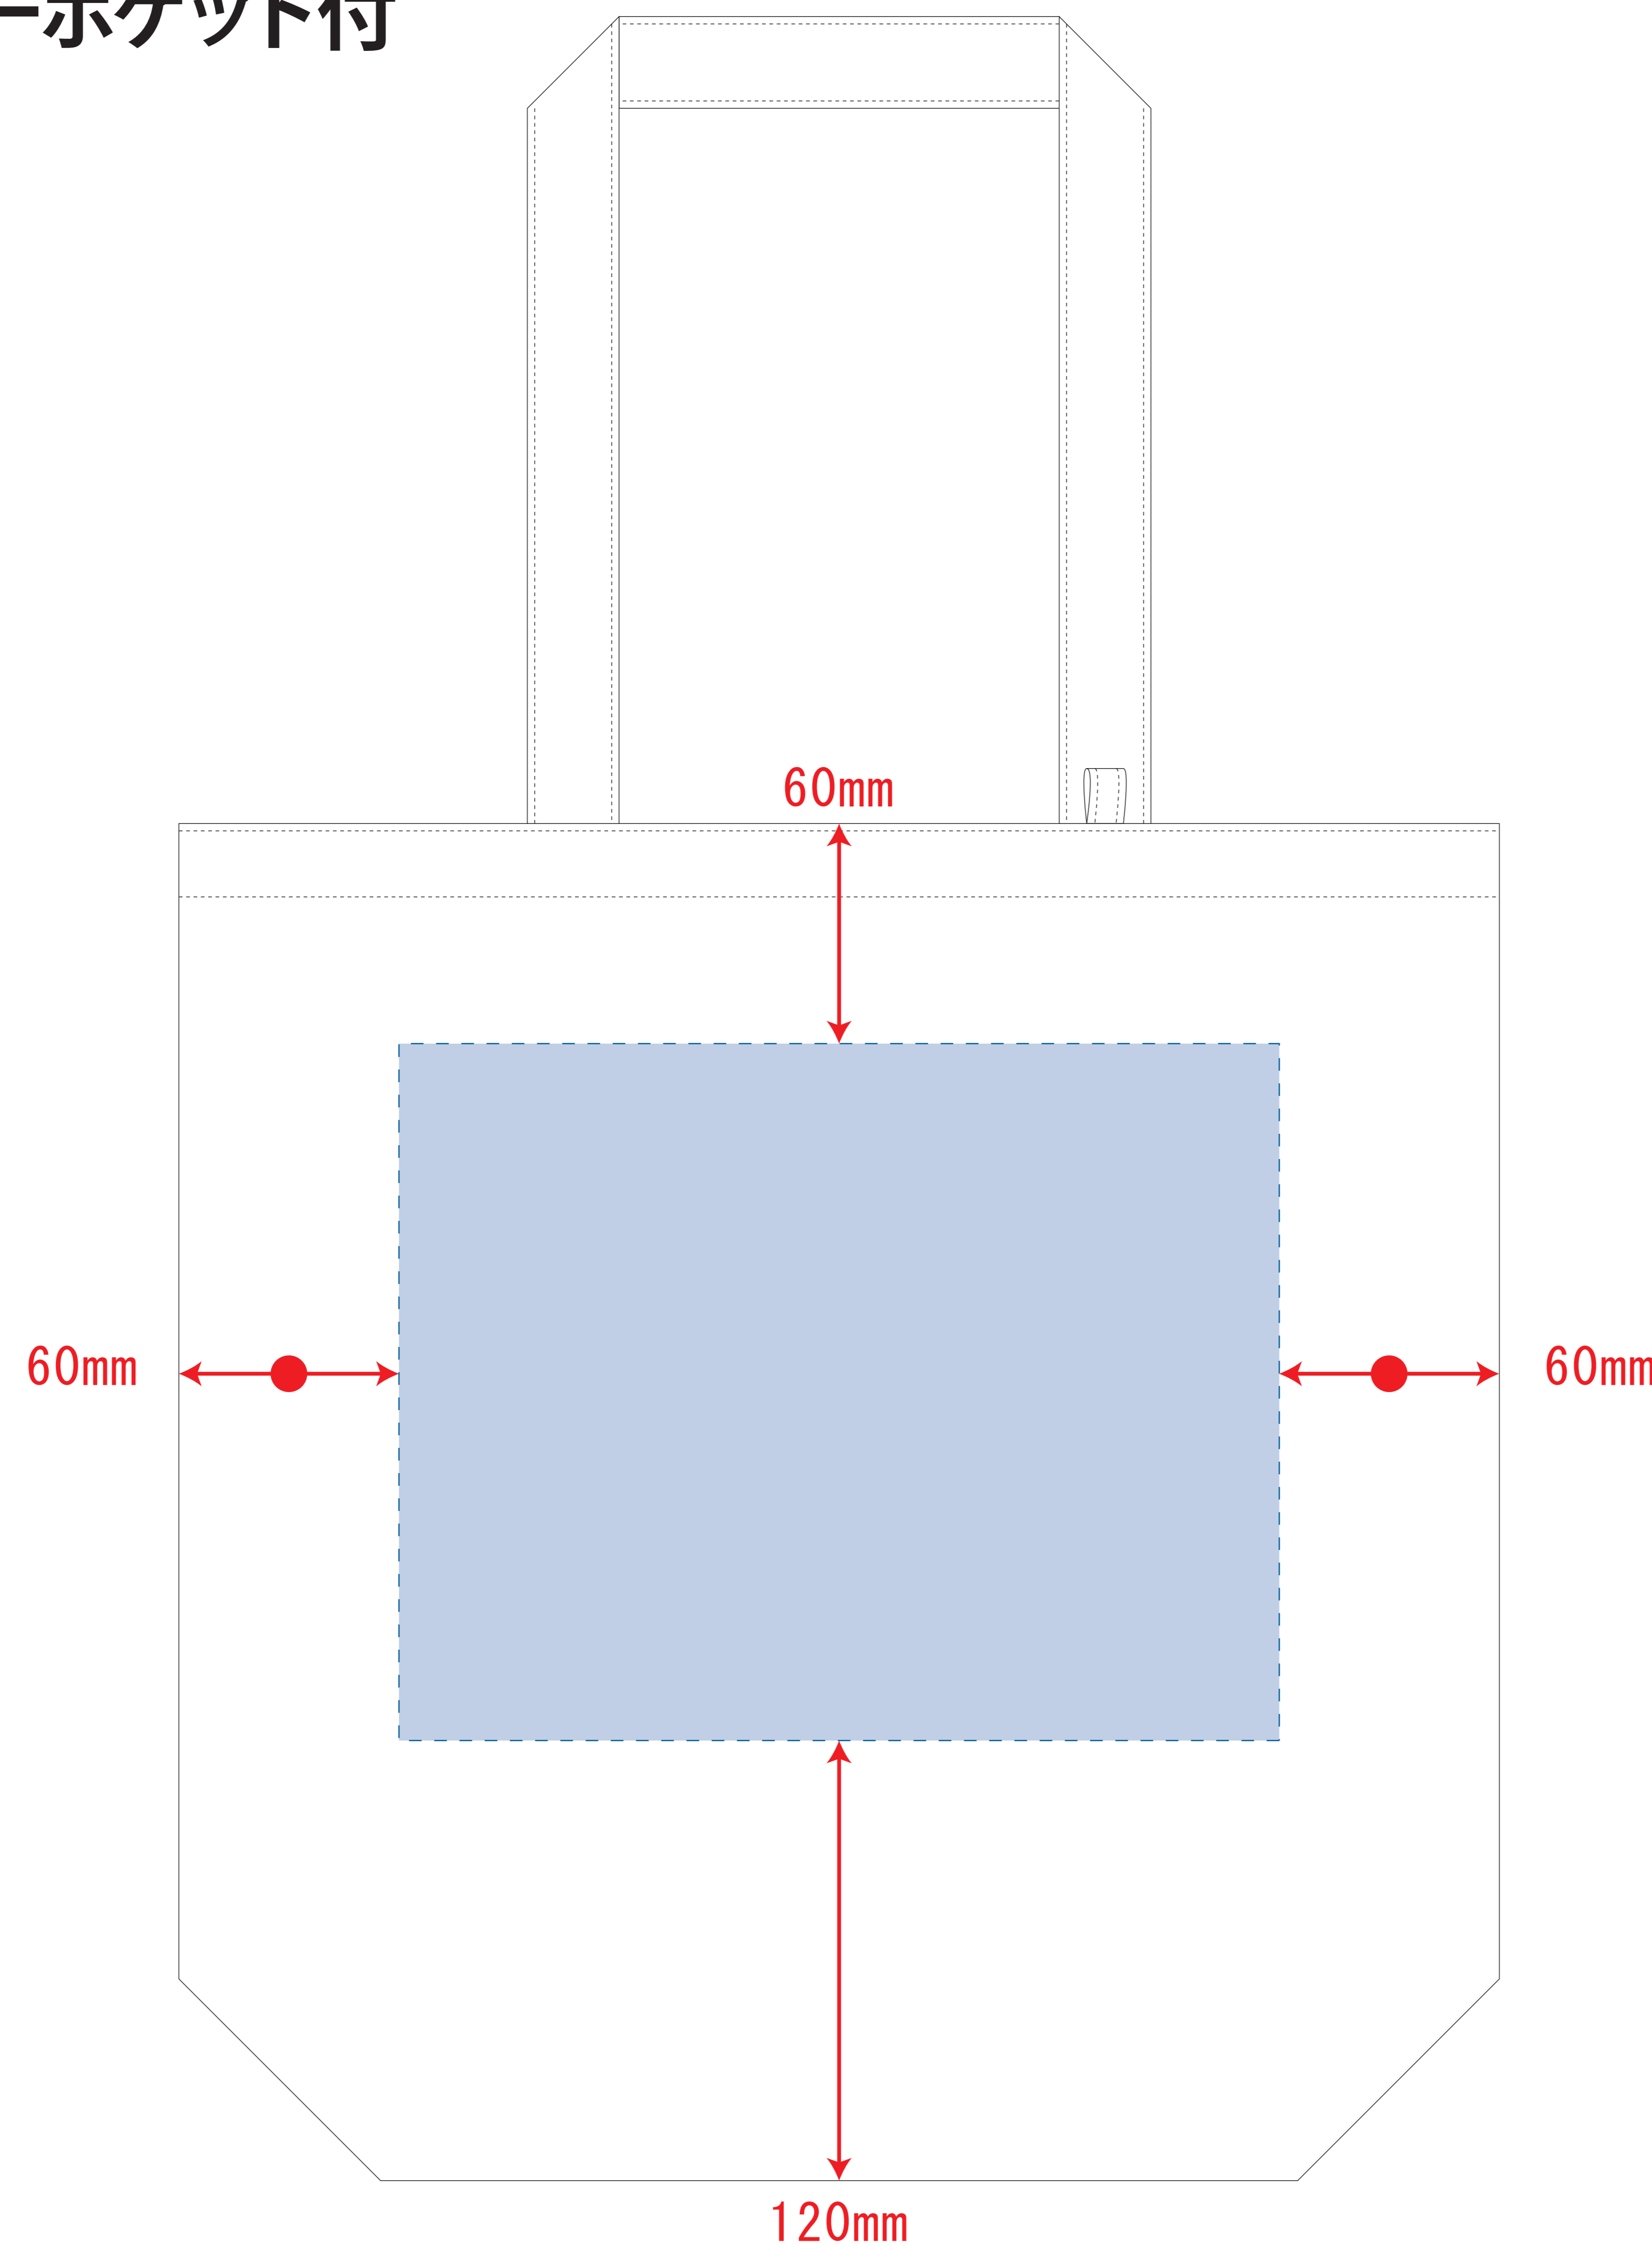

Scale=1/1 (原寸)

※画面の色はイメージです。実際の商品の色とは異なる場合があります。

※テンプレートはイメージです。実物と形状や色合いなど異なります。

TR-0981

キャンバストート (M) インナーポケット付

デザインサイズ

000×000 mm程度

制作上の注意点

●レイアウトするデザインの寸法をデザインサイズにご記入下さい。 **デザインサイズ 60×20mm程度**

●データはCMYKで作成してください。

●刷り色はPANTONEまたはDICのチップでご指定下さい。
※黒・白・金・銀はチップでのご指定はできません。

●デザインを位置指定をする場合は外周からデザインまでの数値を入力し矢印を伸ばして調整して下さい。

●プリントは点線部分、網掛けの刷り範囲 以内をお願い致します。
(ベースの材質、又はデザインによりベタ面が多い場合、線が細かい場合等、調整が必要な場合がございます。)

●画像データは別途添付して下さい。(データにリンクしたもの)

※内ポケット有(内ポケットが付いている側は印刷不可)

※ナチュラルのみエコマーク有り(内側)

デザインスペース : W240×H190 (mm)

■シルク印刷 最大範囲 : W240×H190 (mm)

■熱転写印刷 最大範囲 : W240×H190 (mm)

インクジェット用

※内ポケット有(内ポケットが付いている側は印刷不可)

※ナチュラルのみエコマーク有り(内側)

デザインスペース : W270×H260 (mm)

■インクジェット 最大範囲 : W270×H260 (mm)