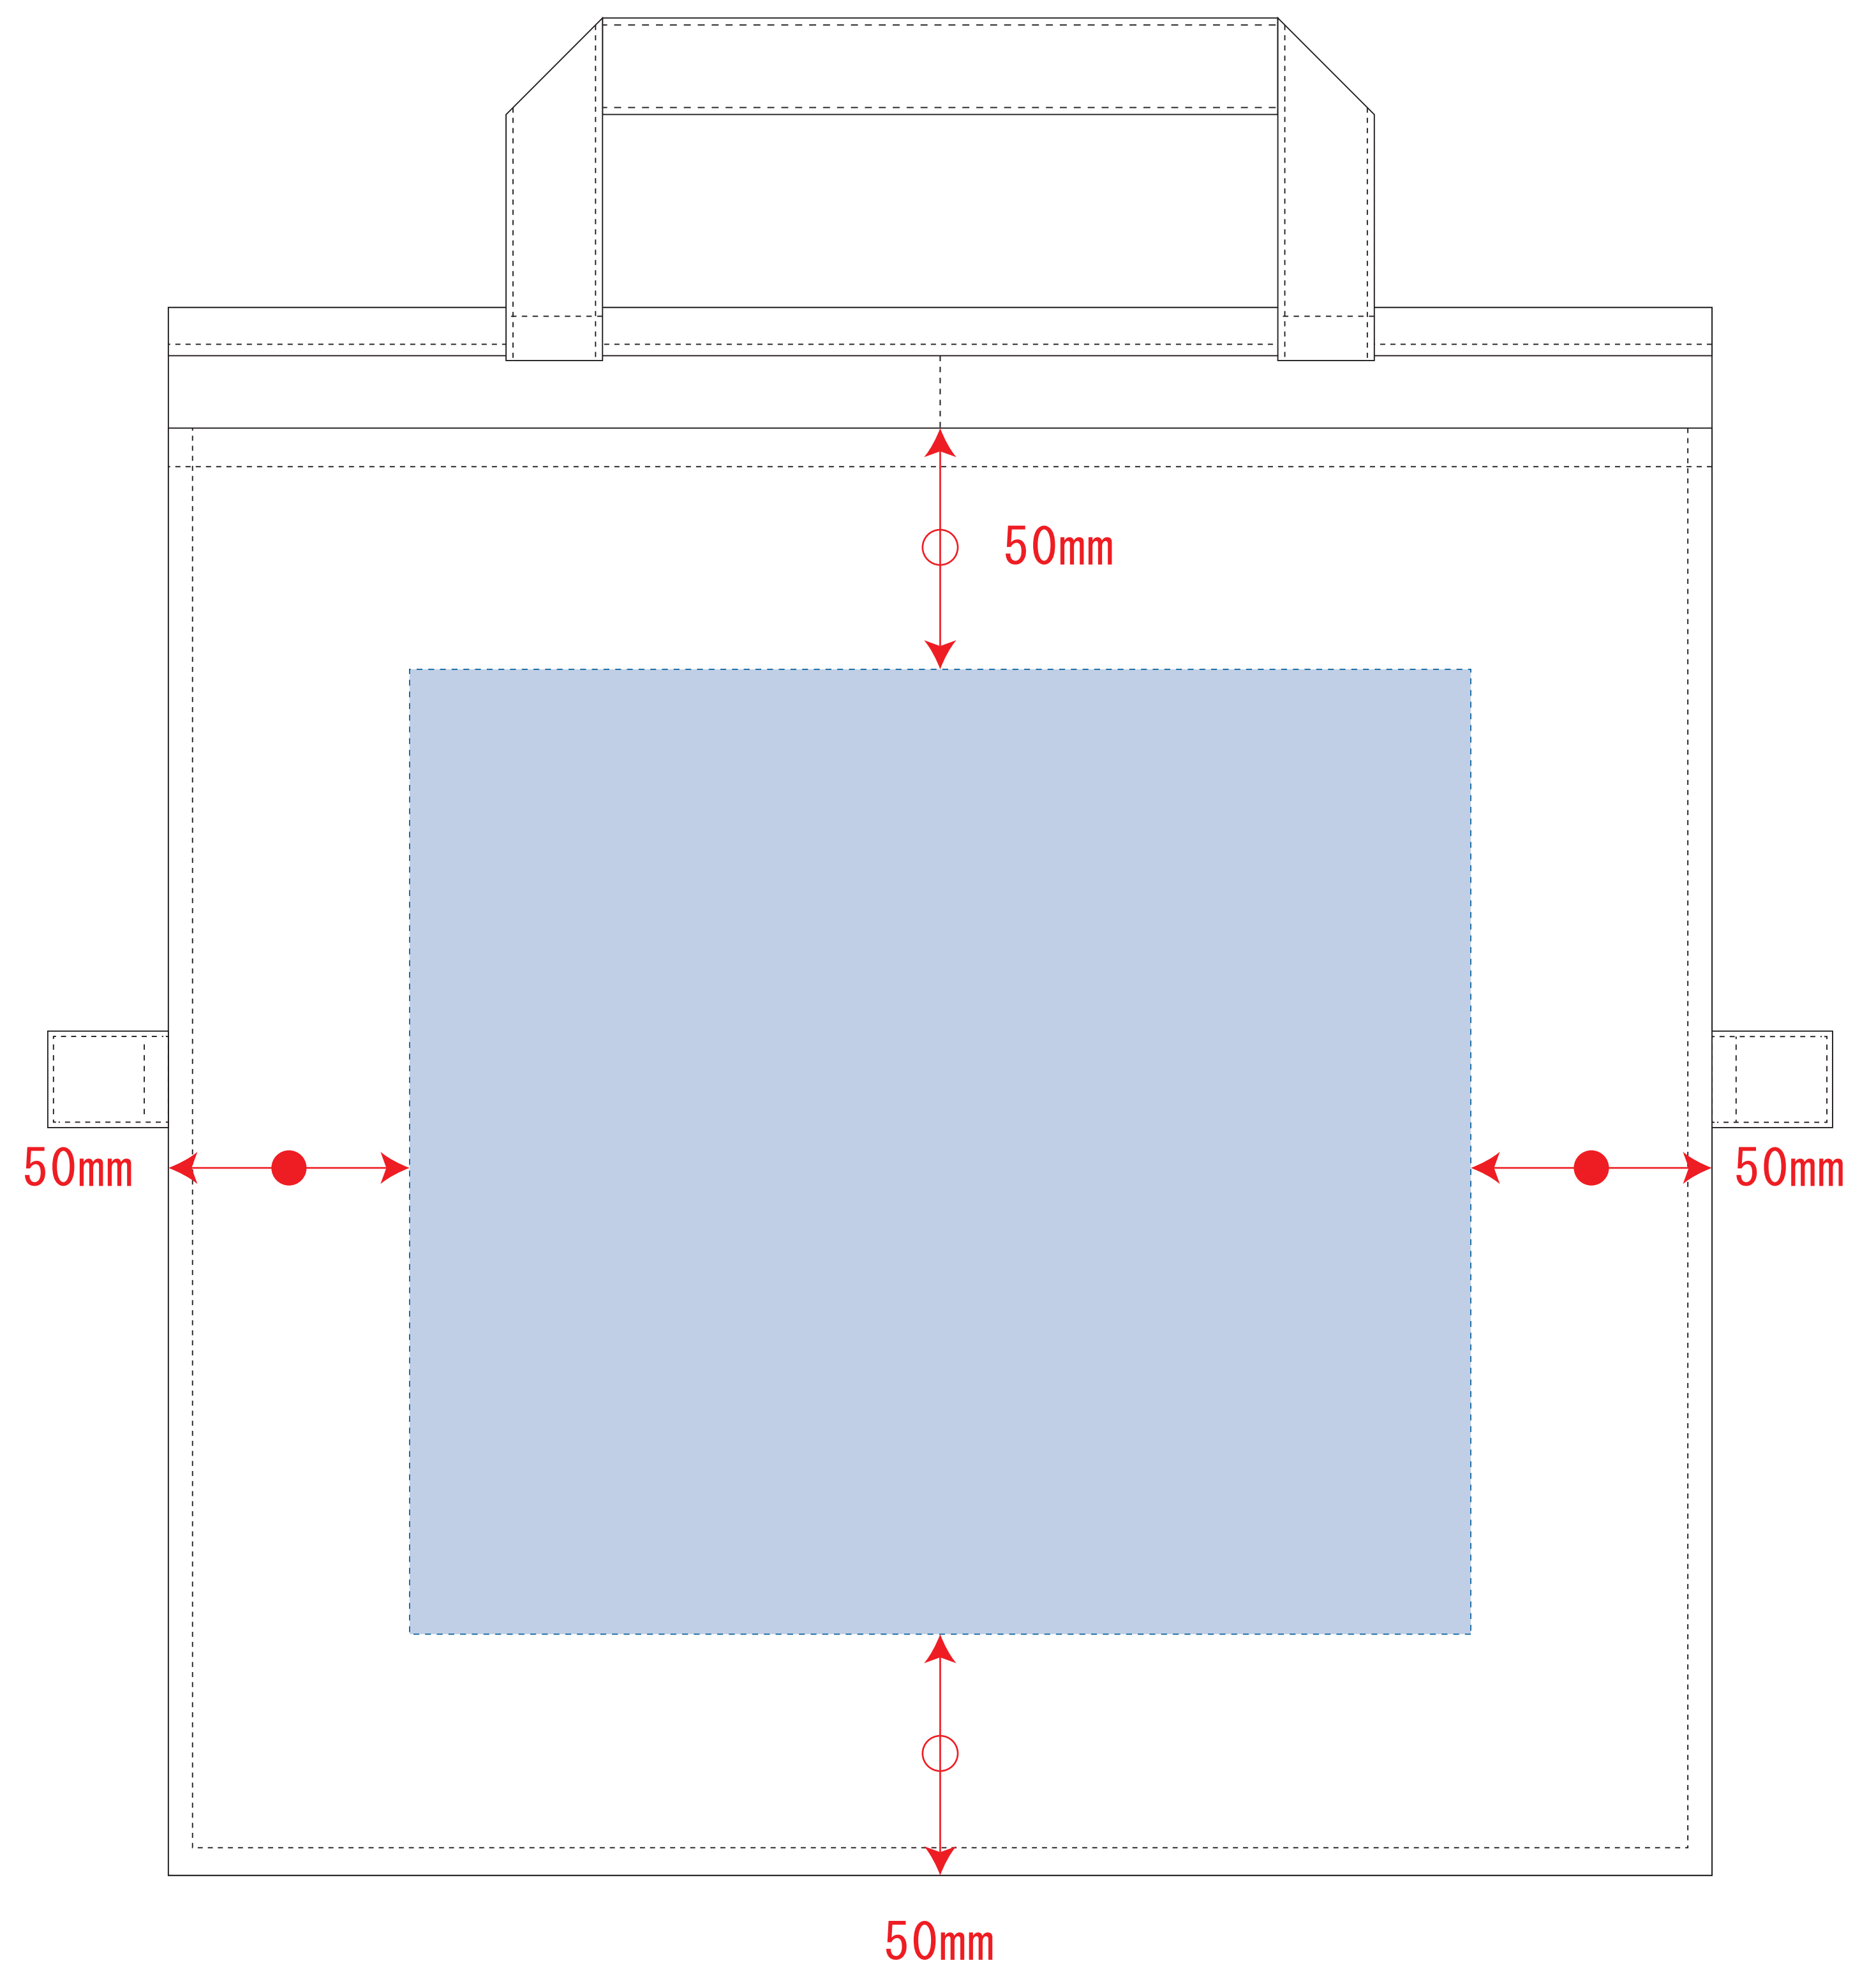

Scale=1/1 (原寸)

※画面の色はイメージです。実際の商品の色とは異なる場合があります。

※テンプレートはイメージです。実物と形状や色合いなど異なります。

TR-0989

バッグにもなるシートクッション

デザインサイズ

000×000 mm程度

制作上の注意点

●レイアウトするデザインの寸法を
デザインサイズにご記入下さい。
デザインサイズ 60×20mm程度

●データはCMYKで作成してください。

●刷り色はPANTONEまたはDICのチップでご指定下さい。
※黒・白・金・銀はチップでの指定はできません。

●デザインを位置指定をする場合は
外周からデザインまでの数値を入力し
矢印を伸ばして調整して下さい。

●プリントは点線部分、
網掛けの刷り範囲 以内にお願致します。

(ベースの材質、又はデザインによりベタ面が多い場合、
線が細かい場合等、調整が必要な場合がございます。)

●細かい文字などは素材の関係上かすれたり、
つぶれてしまう場合がございます。
綺麗に印刷する場合は線幅1mmを目安に作成して下さい。

●ベース素材のカラーにより、
印刷色の仕上りが若干変わる場合がございます。

※画像データをご使用の際の注意点

●1色データは原寸600dpiのモノクロ2階調の
画像データをレイアウトして下さい。

●フルカラーデータは原寸350dpi以上、CMYKで作成し、
画像データをレイアウトして下さい。

●画像データは別途添付して下さい。(データにリンクしたもの)

レイアウト可能範囲 : W220 × H200 (mm)

■シルク印刷 最大範囲 : W220 × H200 (mm)

■熱転写印刷 最大範囲 : W220 × H200 (mm)