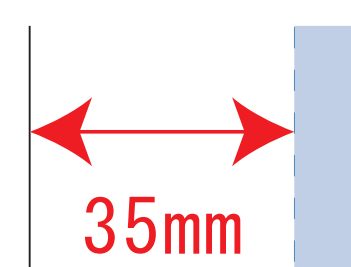

Scale=1/1 (原寸)

※画面の色はイメージです。実際の商品の色とは異なる場合があります。

※テンプレートはイメージです。実物と形状や色合いなど異なります。

TR-0989

バッグにもなるシートクッション

デザインサイズ

000×000 mm程度

制作上の注意点

●レイアウトするデザインの寸法を
デザインサイズにご記入下さい。
デザインサイズ 60×20mm程度

●データはCMYKで作成してください。

●刷り色はPANTONEまたはDICのチップでご指定下さい。
※黒・白・金・銀はチップでの指定はできません。

●デザインを位置指定をする場合は
外周からデザインまでの数値を入力し
矢印を伸ばして調整して下さい。

●プリントは点線部分、
網掛けの刷り範囲 以内にお願致します。

(ベースの材質、又はデザインによりベタ面が多い場合、
線が細かい場合等、調整が必要な場合がございます。)

●細かい文字などは素材の関係上かすれたり、
つぶれてしまう場合がございます。
綺麗に印刷する場合は線幅1mmを目安に作成して下さい。

●ベース素材のカラーにより、
印刷色の仕上りが若干変わる場合がございます。

※画像データをご使用の際の注意点

●1色データは原寸600dpiのモノクロ2階調の
画像データをレイアウトして下さい。

●フルカラーデータは原寸350dpi以上、CMYKで作成し、
画像データをレイアウトして下さい。

●画像データは別途添付して下さい。(データにリンクしたもの)

レイアウト可能範囲 : W220 × H200 (mm)

■シルク印刷 最大範囲 : W220 × H200 (mm)

■熱転写印刷 最大範囲 : W220 × H200 (mm)