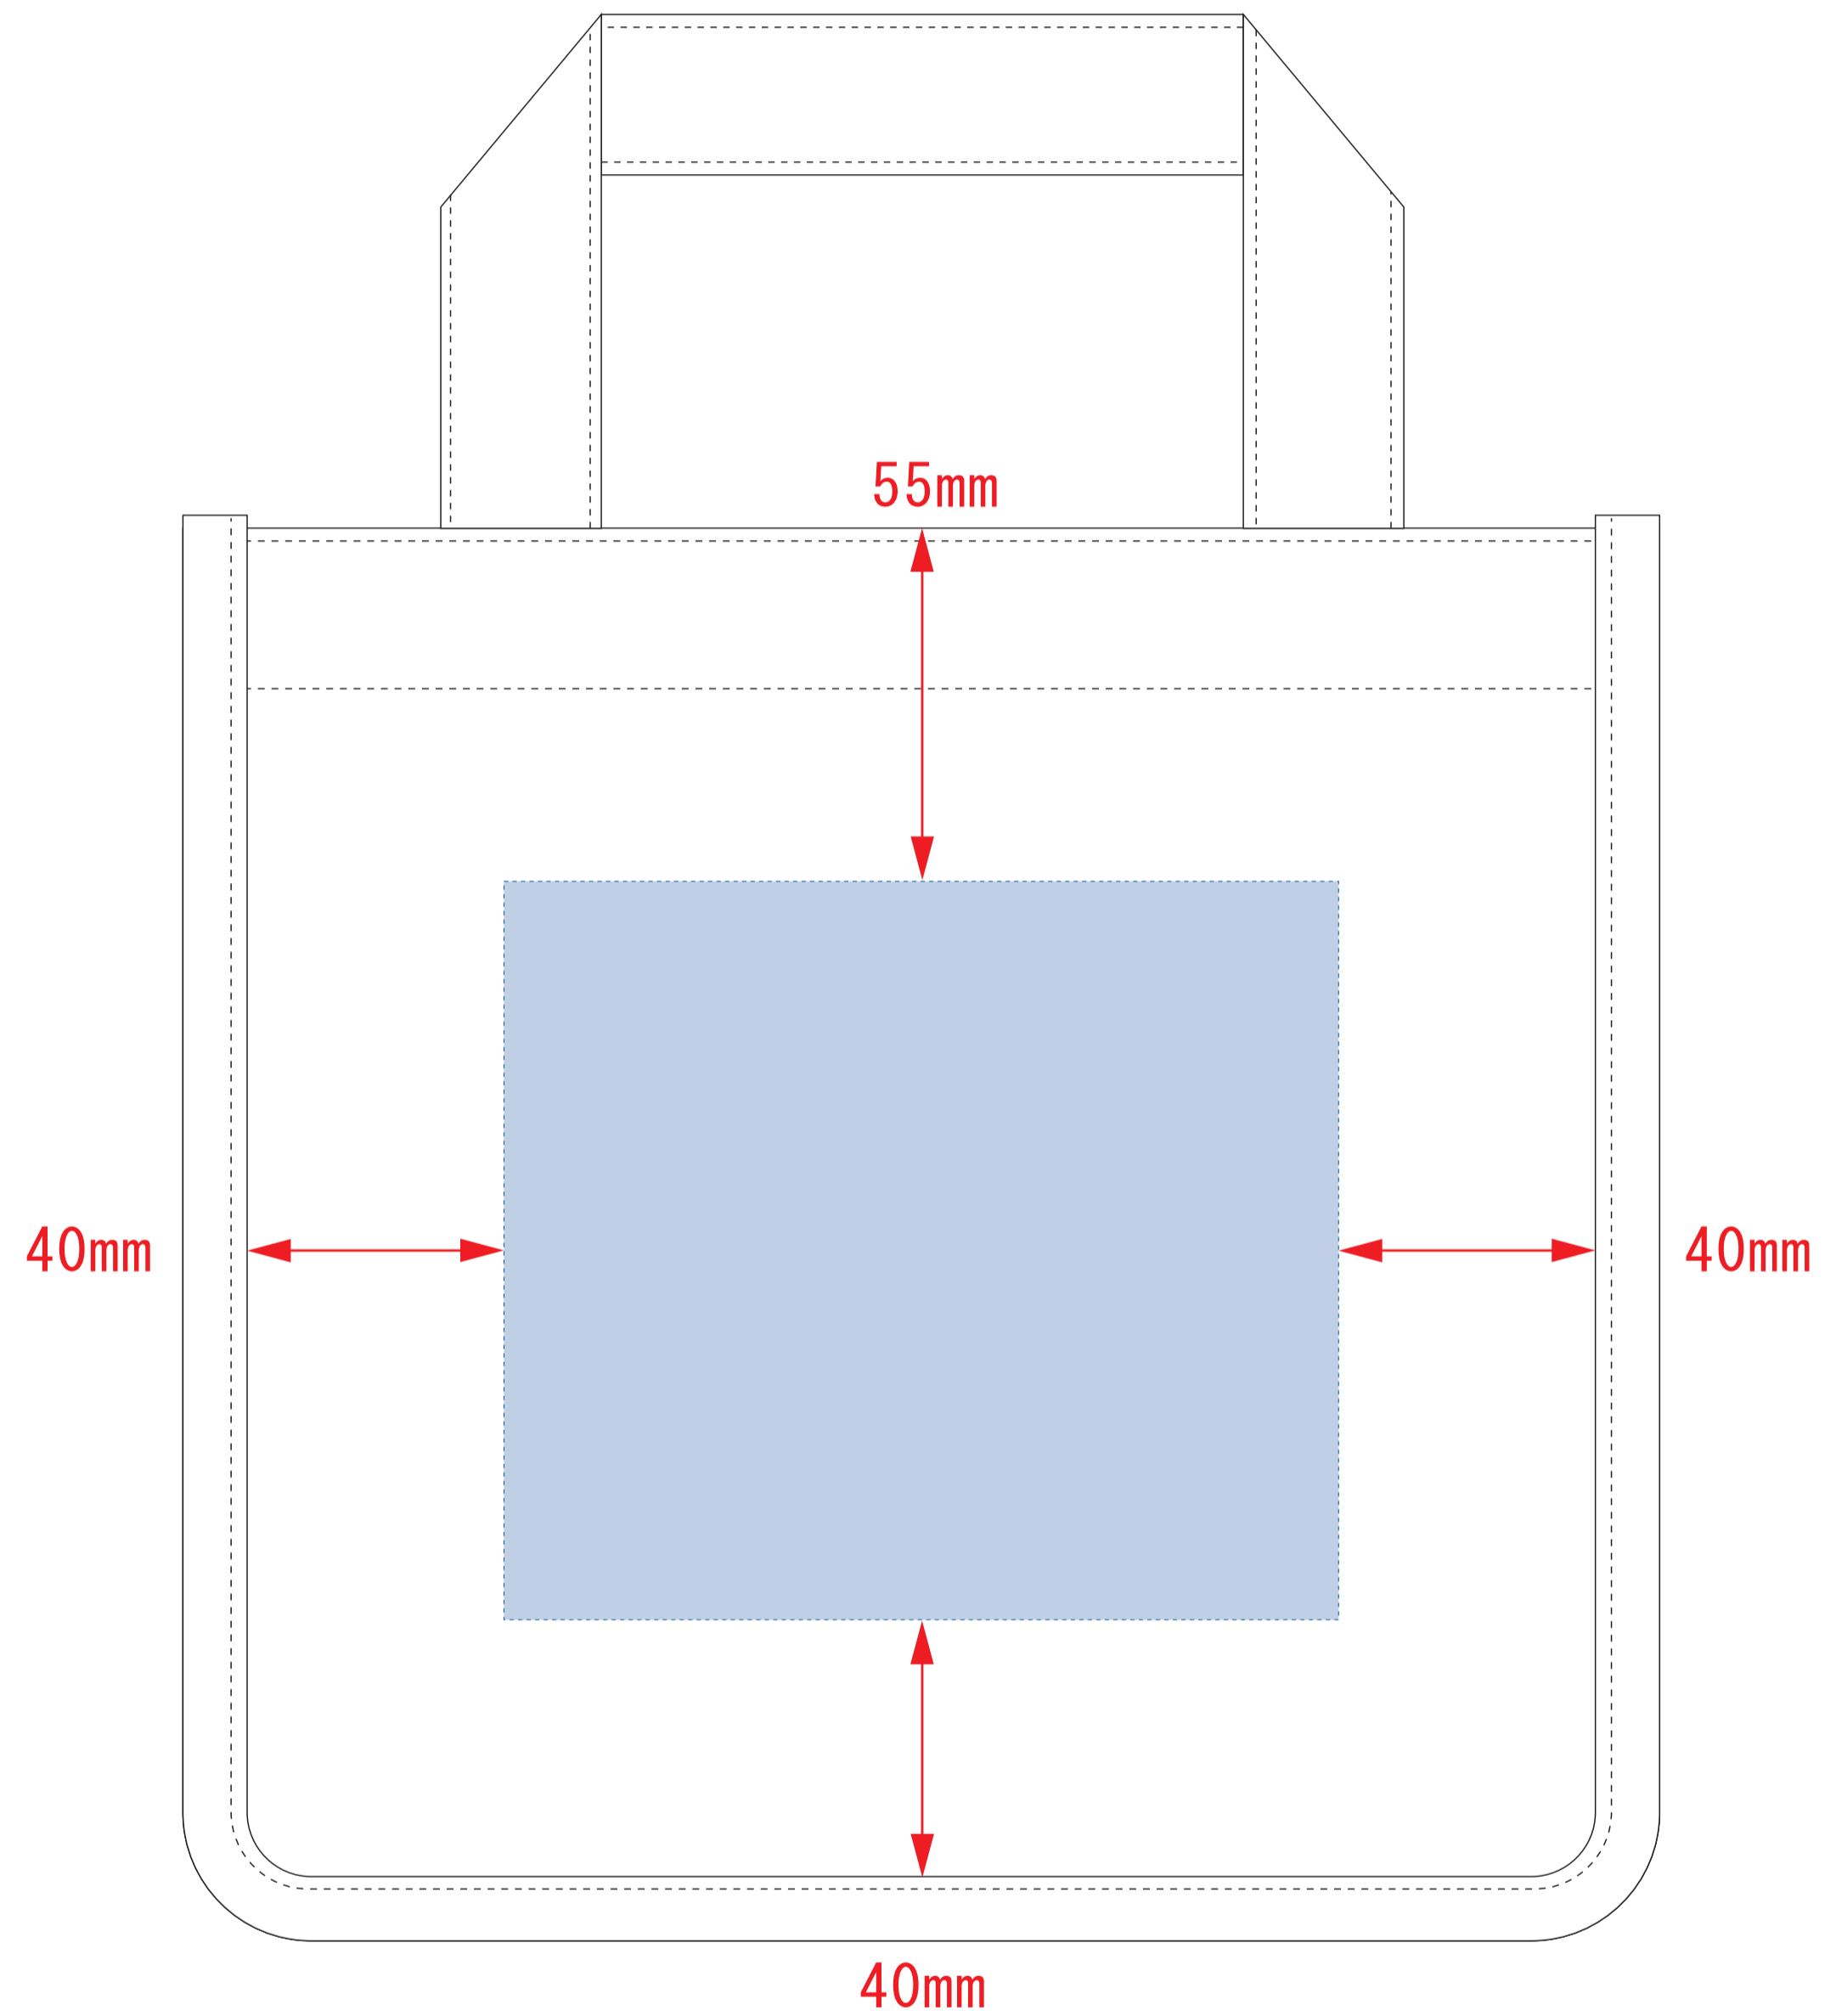

### デザインサイズ

### 000×000 mm程度

### 制作上の注意点

- レイアウトするデザインの寸法をデザインサイズにご記入下さい。 **デザインサイズ 60×20mm程度**
- データはCMYKで作成してください。
- 刷り色はPANTONEまたはDICのチップでご指定下さい。  
※黒・白・金・銀はチップでのご指定はできません。
- デザインを位置指定をする場合は外周からデザインまでの数値を入力し矢印を伸ばして調整して下さい。  

- プリントは点線部分、網掛けの刷り範囲  以内をお願い致します。  
(ベースの材質、又はデザインによりベタ面が多い場合、線が細かい場合等、調整が必要な場合がございます。)
- 細かい文字などは素材の関係上かすれたり、つぶれてしまう場合がございます。  
綺麗に印刷する場合は線幅1mmを目安に作成して下さい。
- ベース素材のカラーにより、印刷色の仕上がりが若干変わる場合がございます。

### ※画像データをご使用の際の注意点

- 1色データは原寸600dpiのモノクロ2階調の画像データをレイアウトして下さい。
- フルカラーデータは原寸350dpi以上、CMYKで作成し、画像データをレイアウトして下さい。
- 画像データは別途添付して下さい。(データにリンクしたもの)

※ナチュラルのみエコマーク有り(内側)  
デザインスペース: W130×H115(mm)  
■シルク印刷 最大範囲: W130×H115(mm)  
■熱転写印刷 最大範囲: W130×H115(mm)  
■インクジェット印刷 最大範囲: W130×H115(mm)