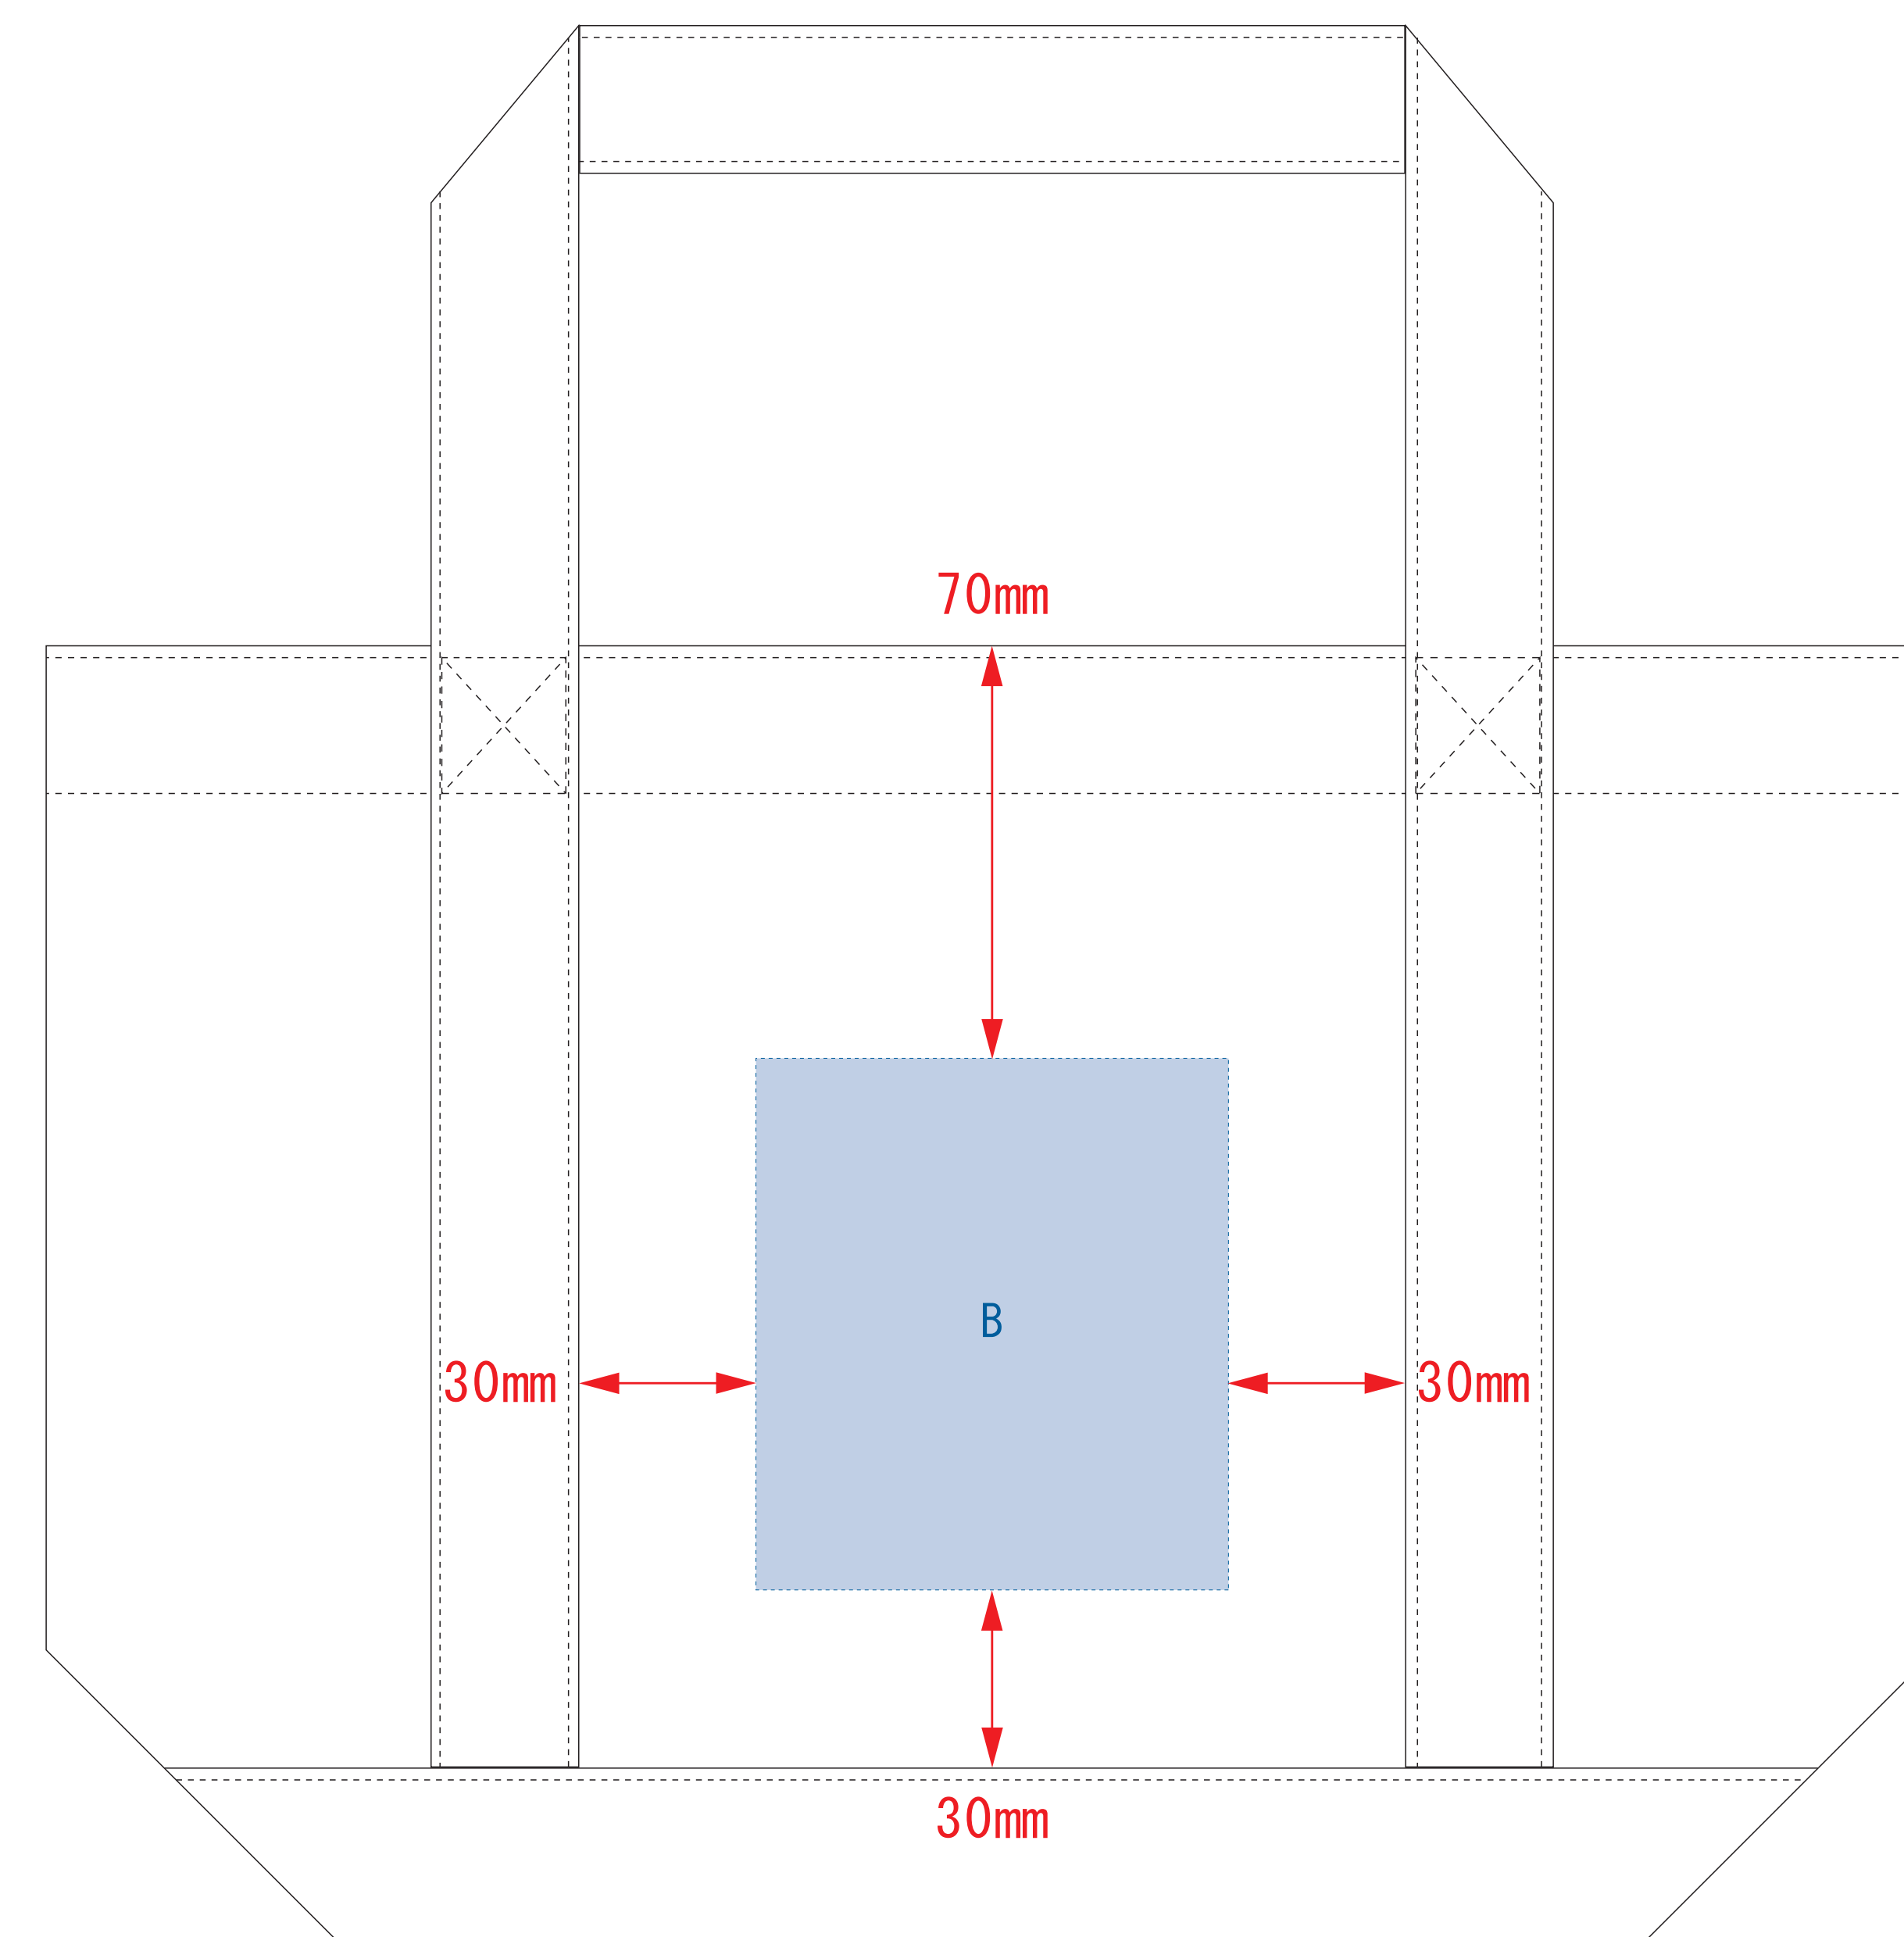

Scale=1/1 (原寸)

※画面の色はイメージです。実際の商品の色とは異なる場合があります。

※テンプレートはイメージです。実物と形状や色合いなど異なります。

TR-1007

キャンバスライントート (S)

デザインサイズ

000×000 mm程度

制作上の注意点

(ベースの材質、又はデザインによりベタ面が多い場合、
線が細かい場合等、調整が必要な場合がございます。)

●細かい文字などは素材の関係上かすれたり、
つぶれてしまう場合がございます。
綺麗に印刷する場合は線幅1mmを目安に作成して下さい。

●ベース素材のカラーにより、
印刷色の仕上がりが若干変わる場合がございます。

※画像データをご使用の際の注意点

●1色データは原寸600dpiのモノクロ2階調の
画像データをレイアウトして下さい。

●フルカラーデータは原寸350dpi以上、CMYKで作成し、
画像データをレイアウトして下さい。

●画像データは別途添付して下さい。(データにリンクしたもの)

表面

裏面

※ナチュラルのみエコマーク有り(内側)

デザインスペース : A/W80×H70(mm) B/W80×H90(mm)

■シルク印刷 最大範囲:A/W80×H70(mm) B/W80×H90(mm)

■熱転写印刷 最大範囲:A/W80×H70(mm) B/W80×H90(mm)

■インクジェット印刷 最大範囲:A/W80×H70(mm)