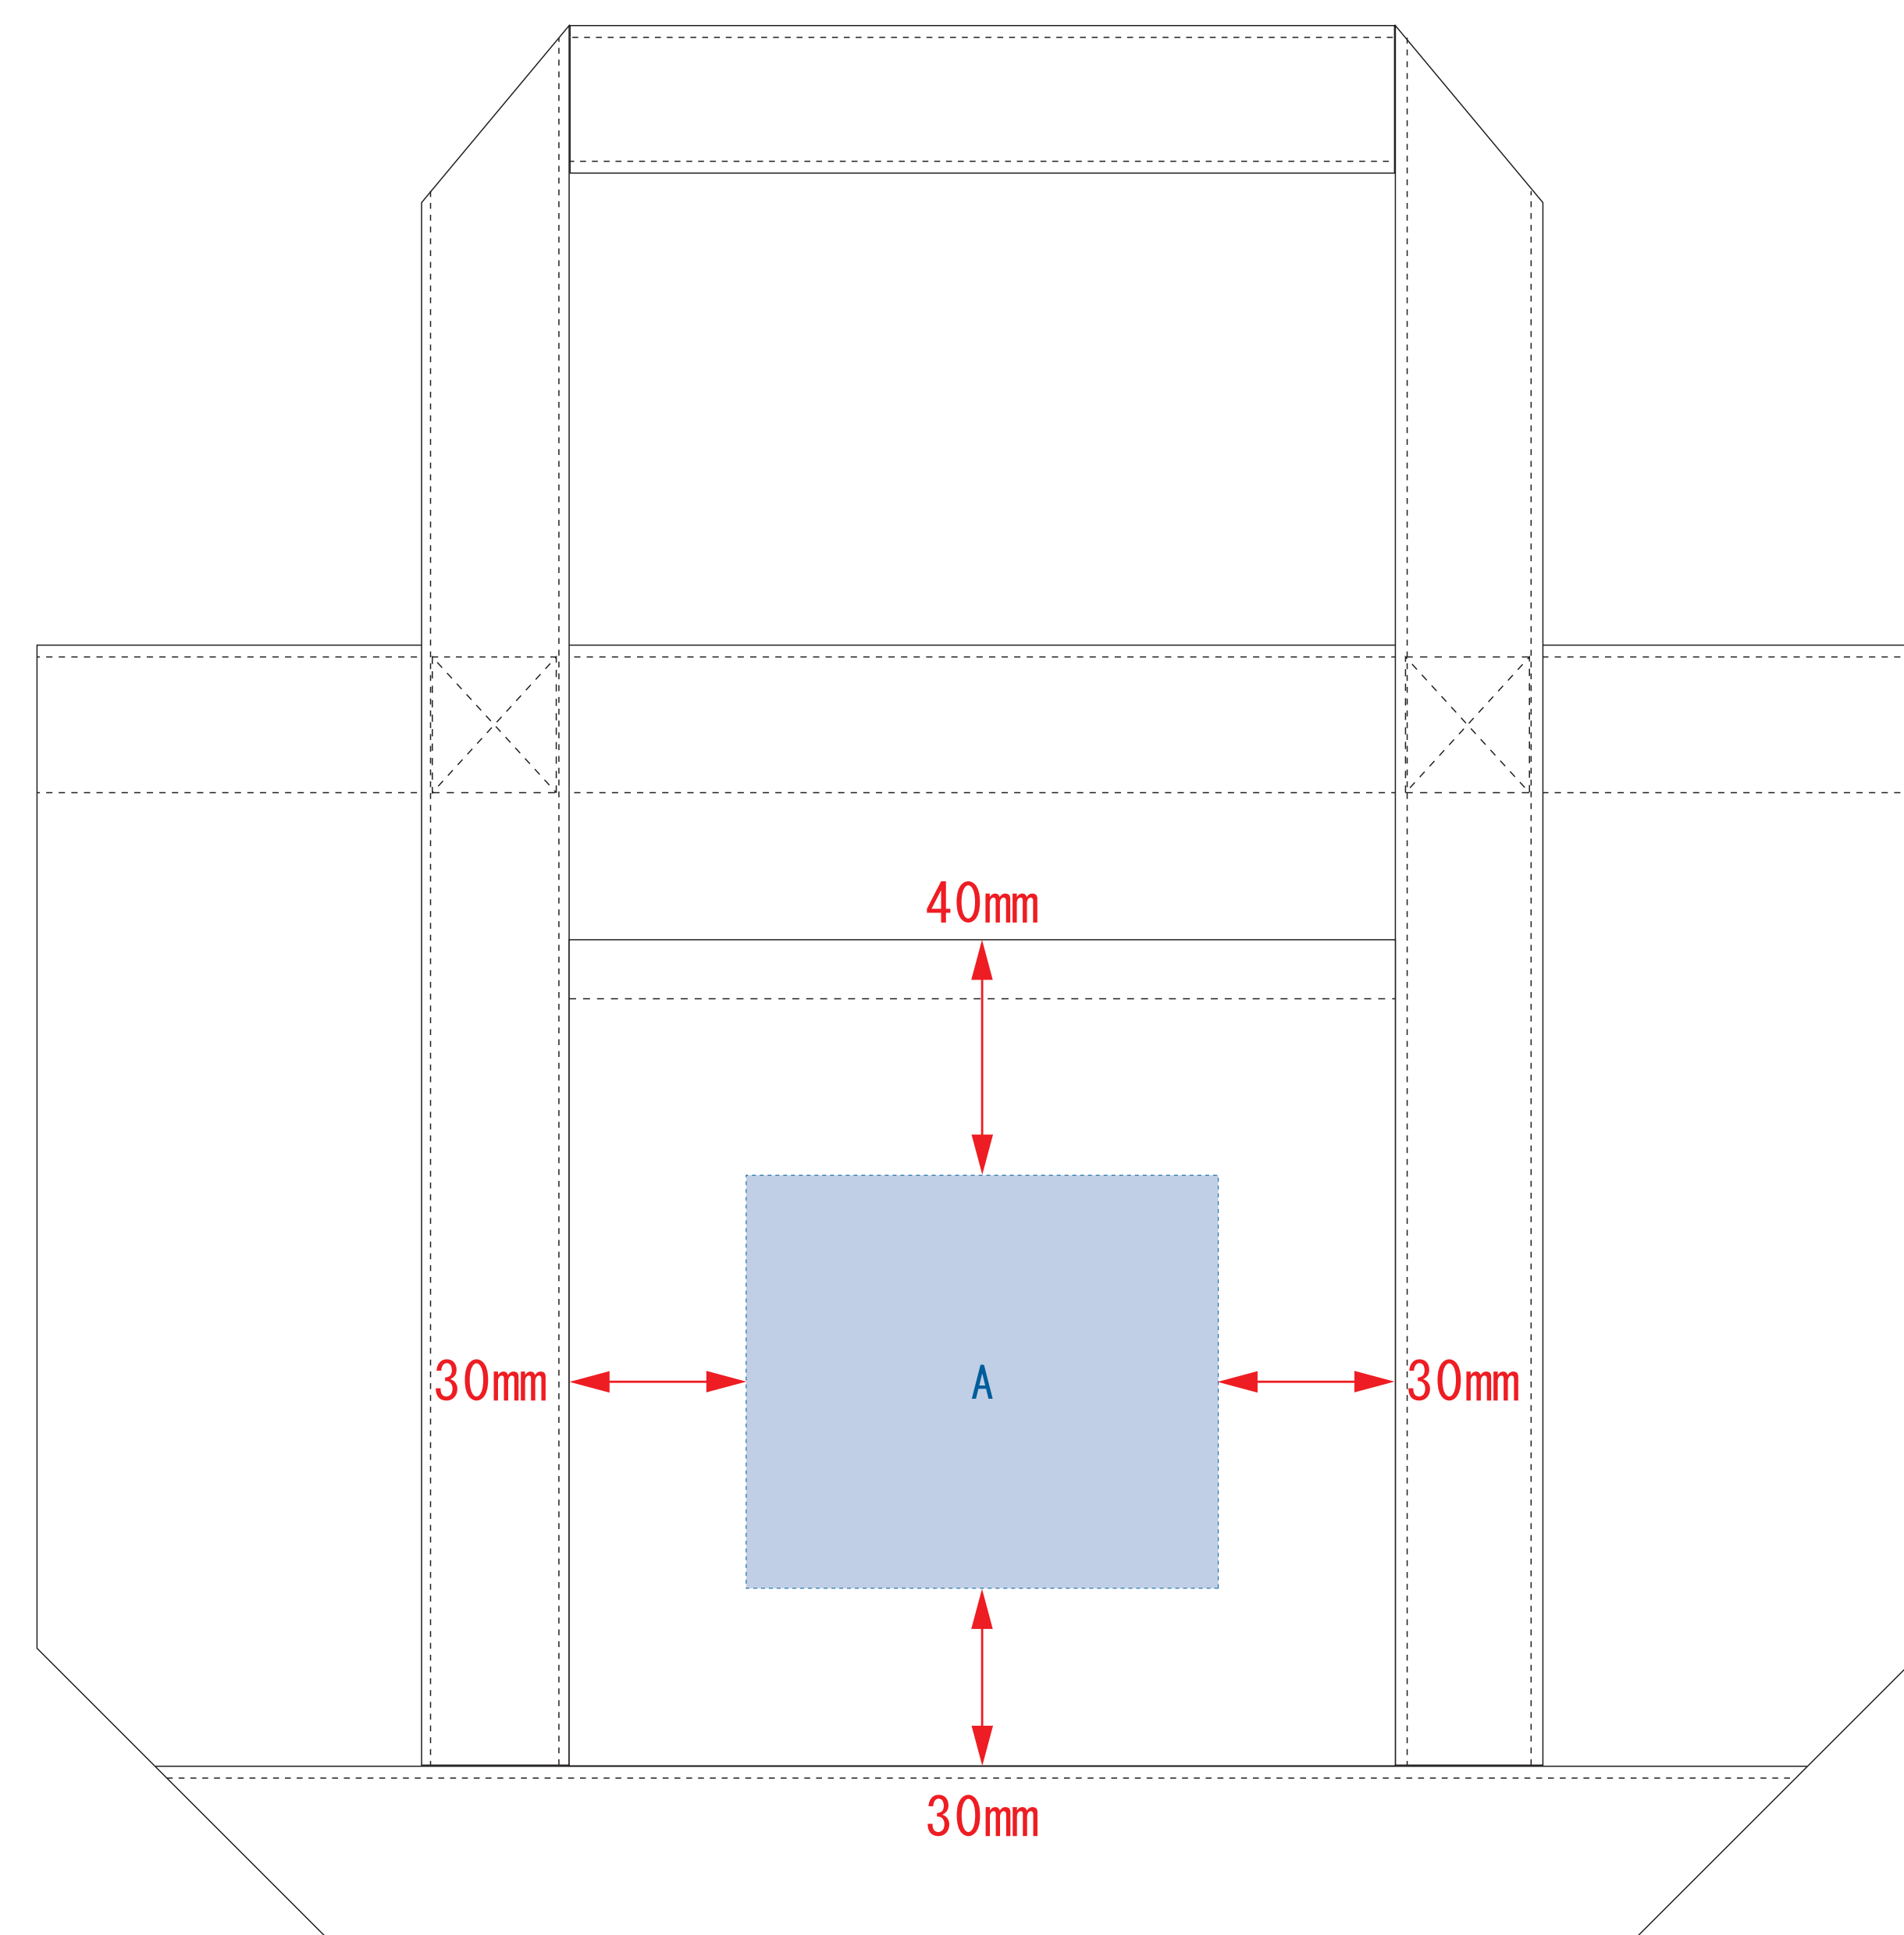

Scale=1/1 (原寸)

※画面の色はイメージです。実際の商品の色とは異なる場合があります。

※テンプレートはイメージです。実物と形状や色合いなど異なります。

TR-1007

キャンバスライントート (S)

デザインサイズ

000×000 mm程度

制作上の注意点

(ベースの材質、又はデザインによりベタ面が多い場合、
線が細かい場合等、調整が必要な場合がございます。)

●細かい文字などは素材の関係上かすれたり、
つぶれてしまう場合がございます。
綺麗に印刷する場合は線幅1mmを目安に作成して下さい。

●ベース素材のカラーにより、
印刷色の仕上がりが若干変わる場合がございます。

※画像データをご使用の際の注意点

●1色データは原寸600dpiのモノクロ2階調の
画像データをレイアウトして下さい。

●フルカラーデータは原寸350dpi以上、CMYKで作成し、
画像データをレイアウトして下さい。

●画像データは別途添付して下さい。(データにリンクしたもの)

表面

裏面

※ナチュラルのみエコマーク有り(内側)

デザインスペース : A/W80×H70(mm) B/W80×H90(mm)

■シルク印刷 最大範囲:A/W80×H70(mm) B/W80×H90(mm)

■熱転写印刷 最大範囲:A/W80×H70(mm) B/W80×H90(mm)

■インクジェット印刷 最大範囲:A/W80×H70(mm)