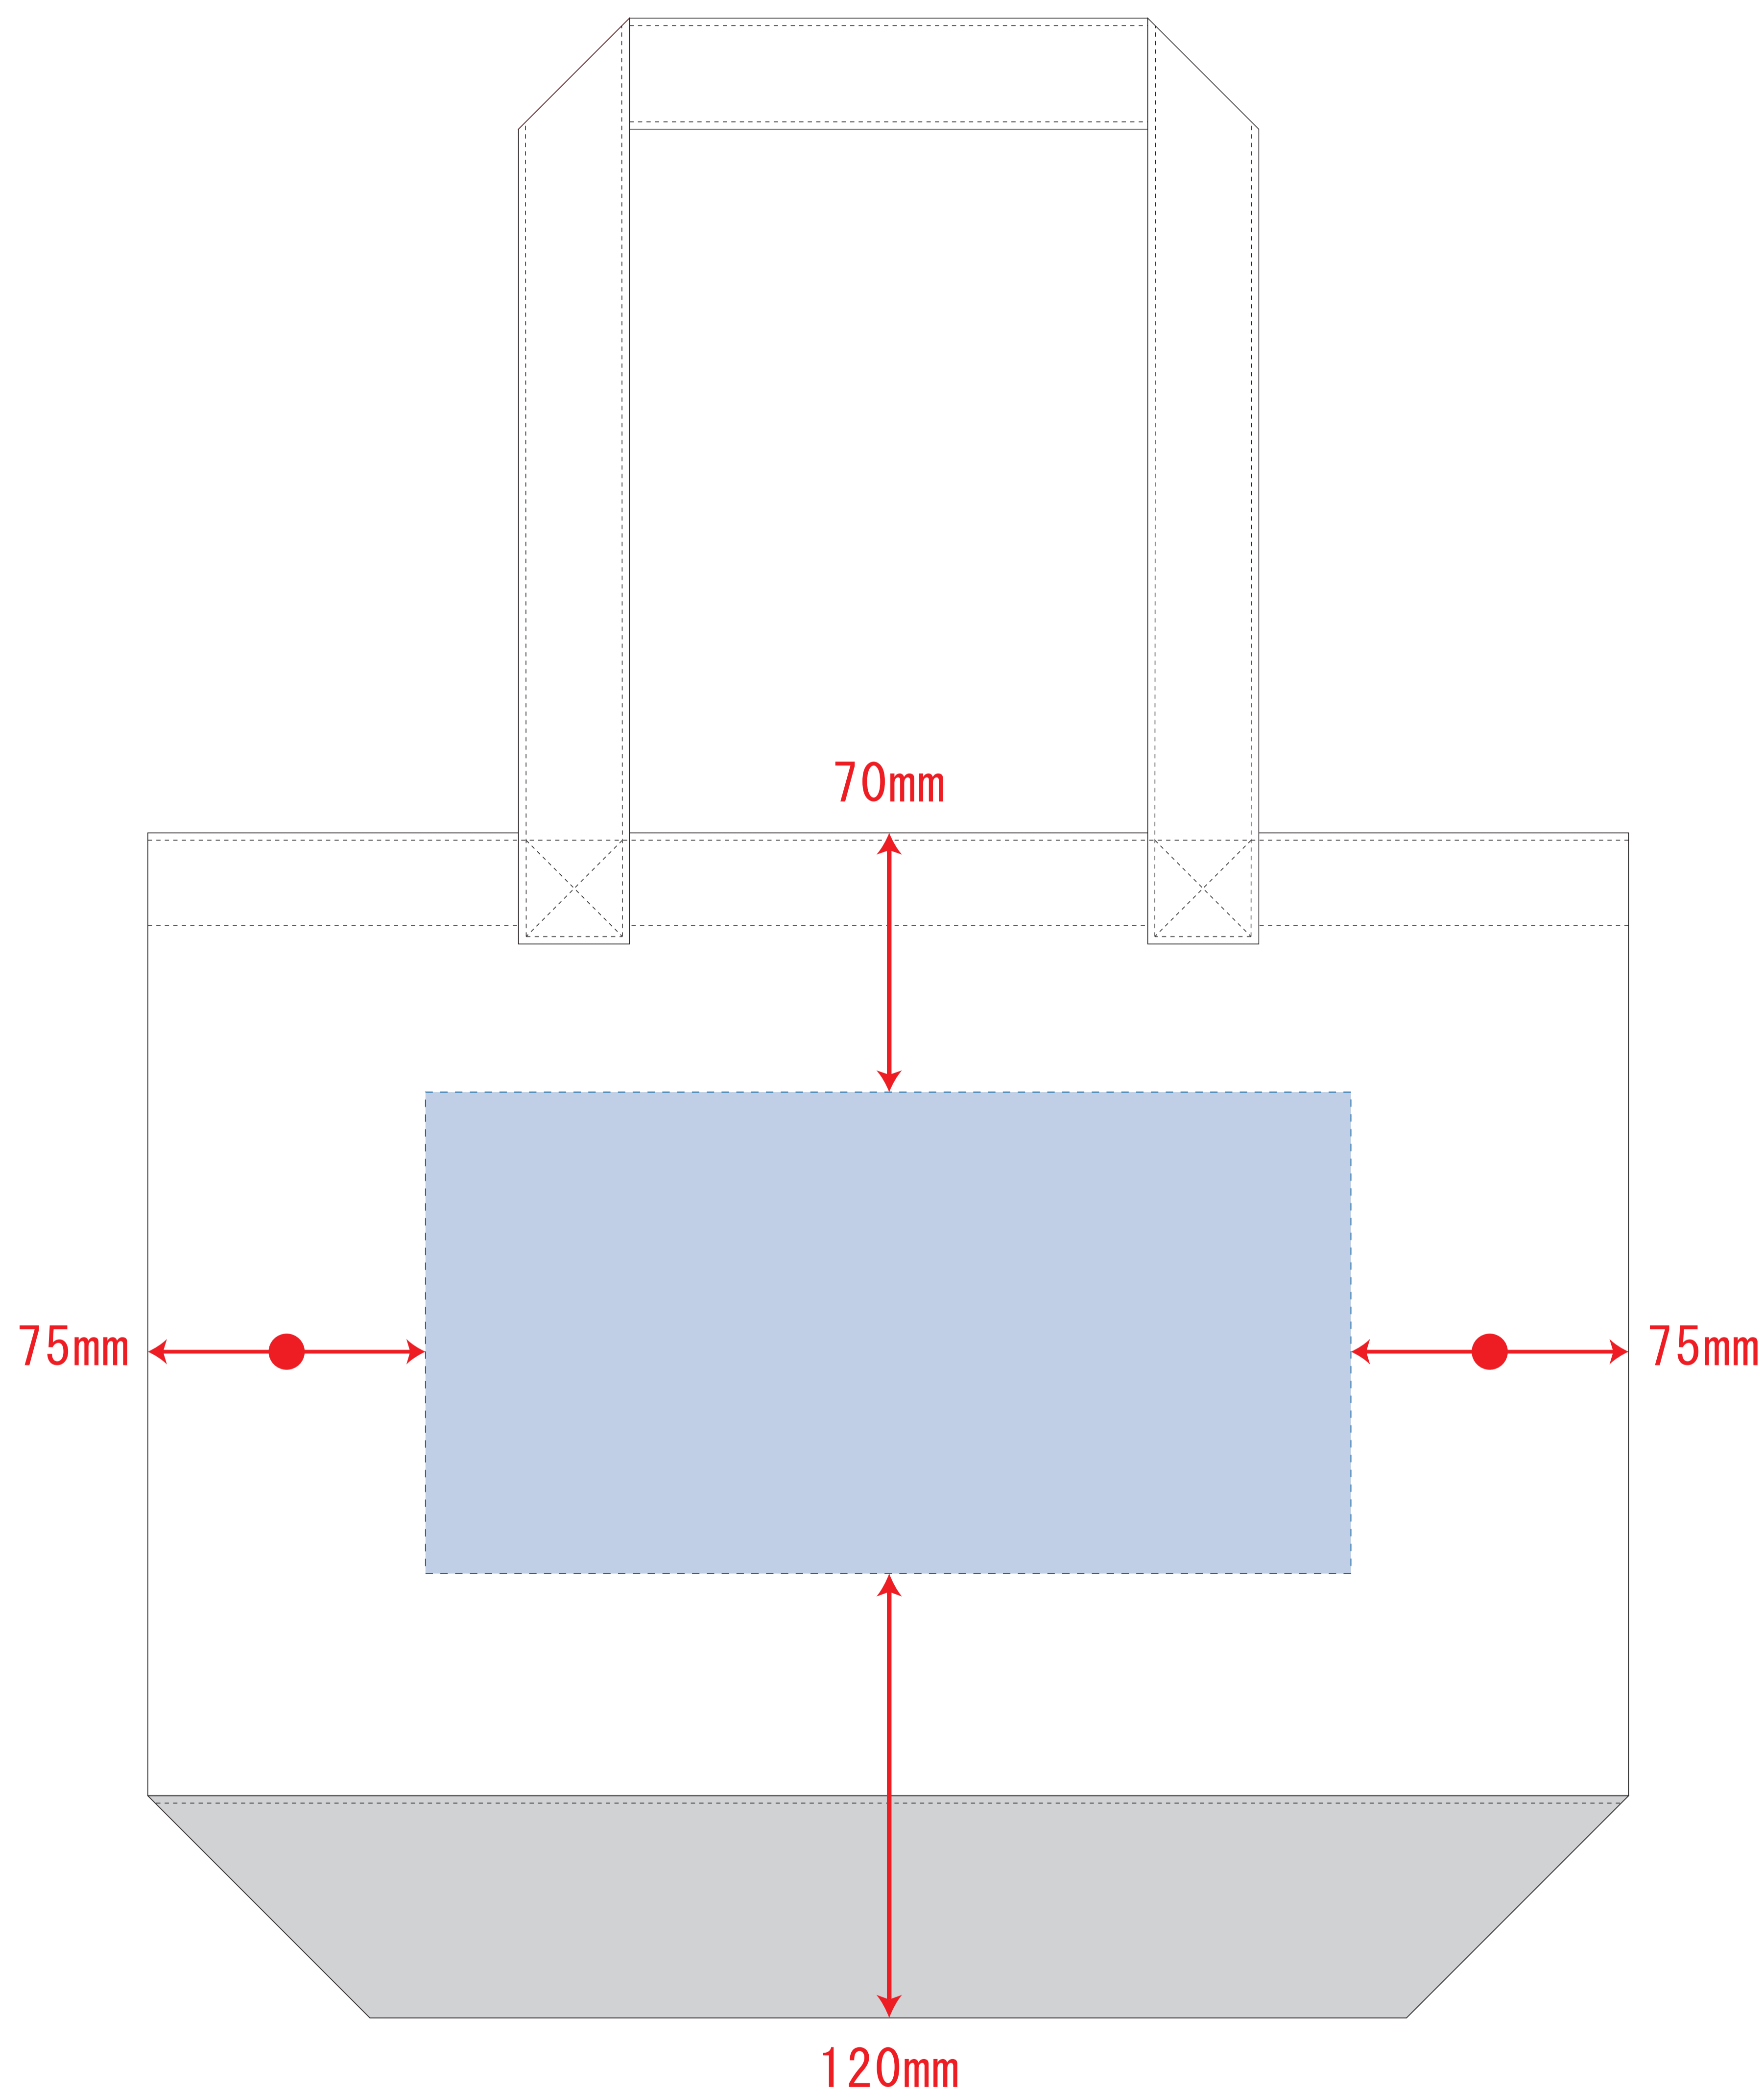

Scale=1/1 (原寸)

※画面の色はイメージです。実際の商品の色とは異なる場合があります。

※テンプレートはイメージです。実物と形状や色合いなど異なります。

TR-1014

キャンバスカラーボトムアウトハンドルトート (M)

デザインサイズ

000×000 mm程度

制作上の注意点

●レイアウトするデザインの寸法を
デザインサイズにご記入下さい。 **デザインサイズ
60×20mm程度**

●データはCMYKで作成してください。

●刷り色はPANTONEまたはDICのチップでご指定下さい。
※黒・白・金・銀はチップでのご指定はできません。

●デザインを位置指定をする場合は
外周からデザインまでの数値を入力し
矢印を伸ばして調整して下さい。

●プリントは点線部分、
網掛けの刷り範囲  以内をお願い致します。
(ベースの材質、又はデザインによりベタ面が多い場合、
線が細かい場合等、調整が必要な場合がございます。)

●細かい文字などは素材の関係上かすれたり、
つぶれてしまう場合がございます。
綺麗に印刷する場合は線幅1mmを目安に作成して下さい。

●ベース素材のカラーにより、
印刷色の仕上りが若干変わる場合がございます。

※画像データをご使用の際の注意点

●1色データは原寸600dpiのモノクロ2階調の
画像データをレイアウトして下さい。

●フルカラーデータは原寸350dpi以上、CMYKで作成し、
画像データをレイアウトして下さい。

●画像データは別途添付して下さい。(データにリンクしたもの)

デザインスペース : W250×H130 (mm)

■シルク印刷 最大範囲 : W250×H130 (mm)

■熱転写印刷 最大範囲 : W250×H130 (mm)

■インクジェット印刷 最大範囲 : W250×H130 (mm)