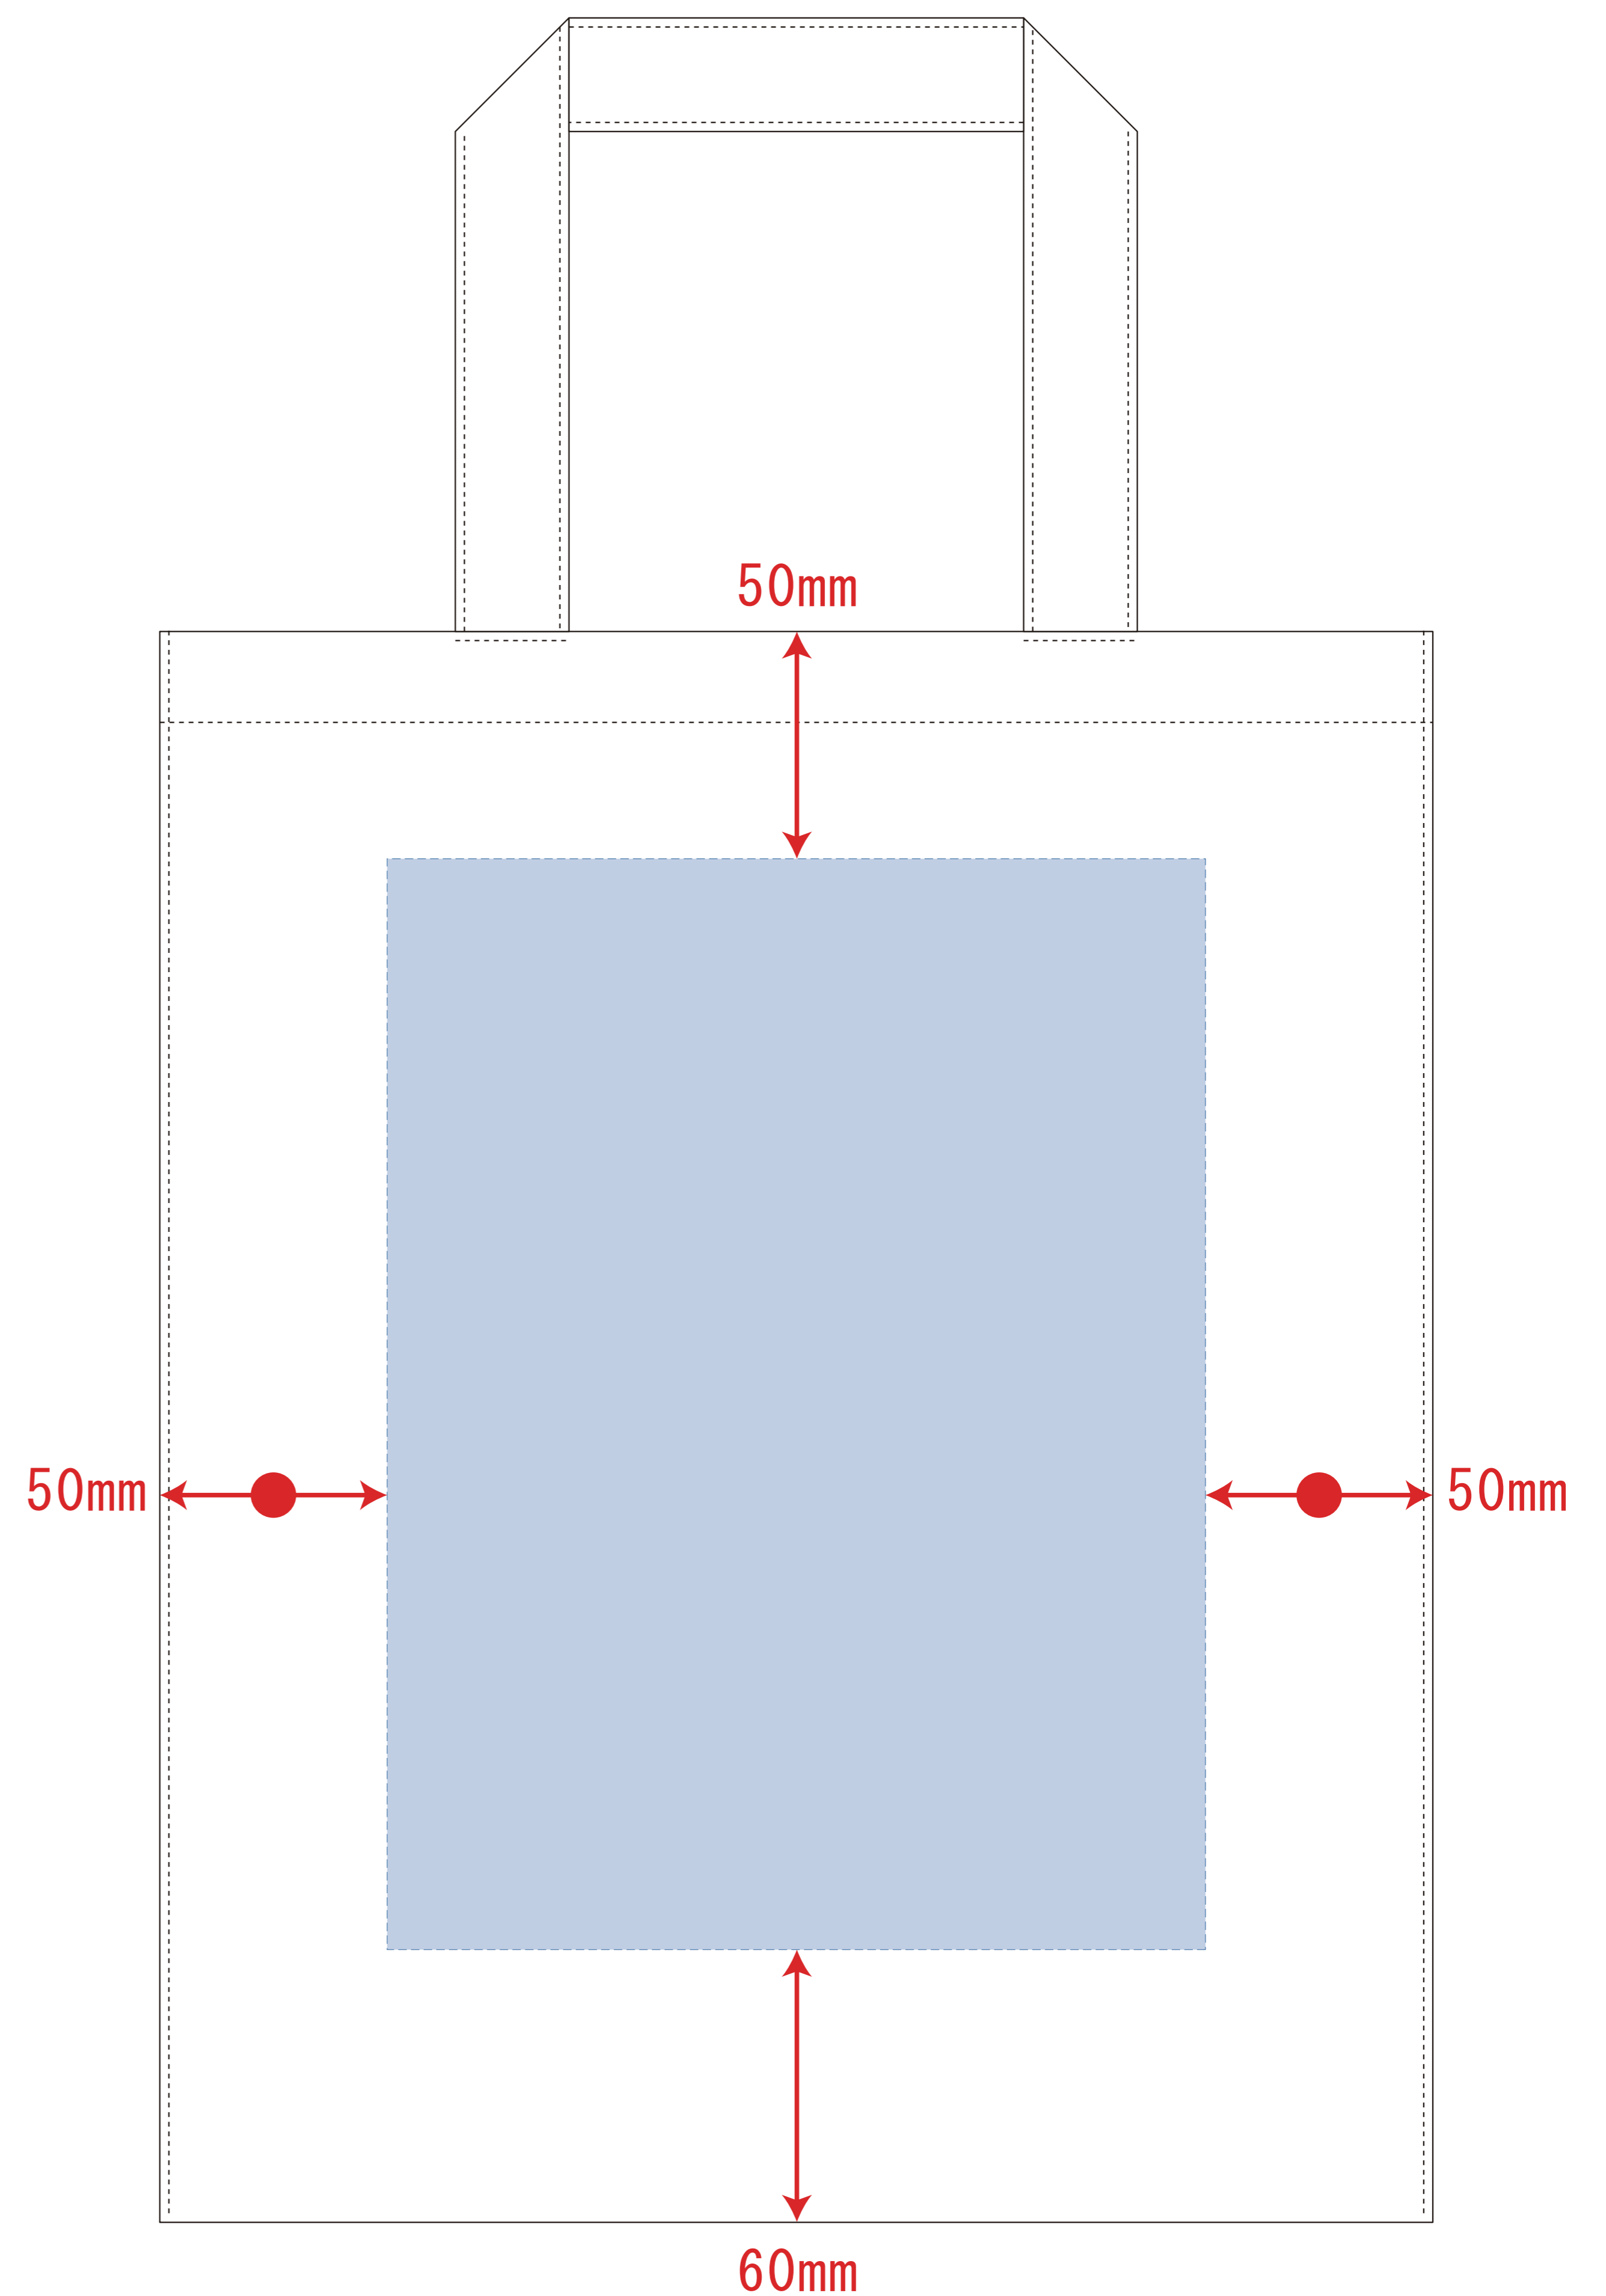

Scale=1/1 (原寸)

※画面の色はイメージです。実際の商品の色とは異なる場合があります。

※テンプレートはイメージです。実物と形状や色合いなど異なります。

TR-1052

厚手コットンA4スクエアトート

デザインサイズ

000×000 mm程度

制作上の注意点

- レイアウトするデザインの寸法をデザインサイズにご記入下さい。 **デザインサイズ 60×20mm程度**
- データはCMYKで作成してください。
- 刷り色はPANTONEまたはDICのチップでご指定下さい。
※黒・白・金・銀はチップでの指定はできません。
- デザインを位置指定をする場合は外周からデザインまでの数値を入力し矢印を伸ばして調整して下さい。

- プリントは点線部分、網掛けの刷り範囲  以内をお願い致します。
(ベースの材質、又はデザインによりベタ面が多い場合、線が細かい場合等、調整が必要な場合がございます。)
- 細かい文字などは素材の関係上かすれたり、つぶれてしまう場合がございます。
綺麗に印刷する場合は線幅1mmを目安に作成して下さい。
- ベース素材のカラーにより、印刷色の仕上りが若干変わる場合がございます。

※画像データをご使用の際の注意点

- 1色データは原寸600dpiのモノクロ2階調の画像データをレイアウトして下さい。
- フルカラーデータは原寸350dpi以上、CMYKで作成し、画像データをレイアウトして下さい。
- 画像データは別途添付して下さい。(データにリンクしたもの)

※ナチュラルのみエコマーク有り(内側)

デザインスペース : W180×H240 (mm)

■シルク印刷 最大範囲 : W180×H240 (mm)

■熱転写印刷 最大範囲 : W180×H240 (mm)

■インクジェット印刷 最大範囲 : W180×H240 (mm)