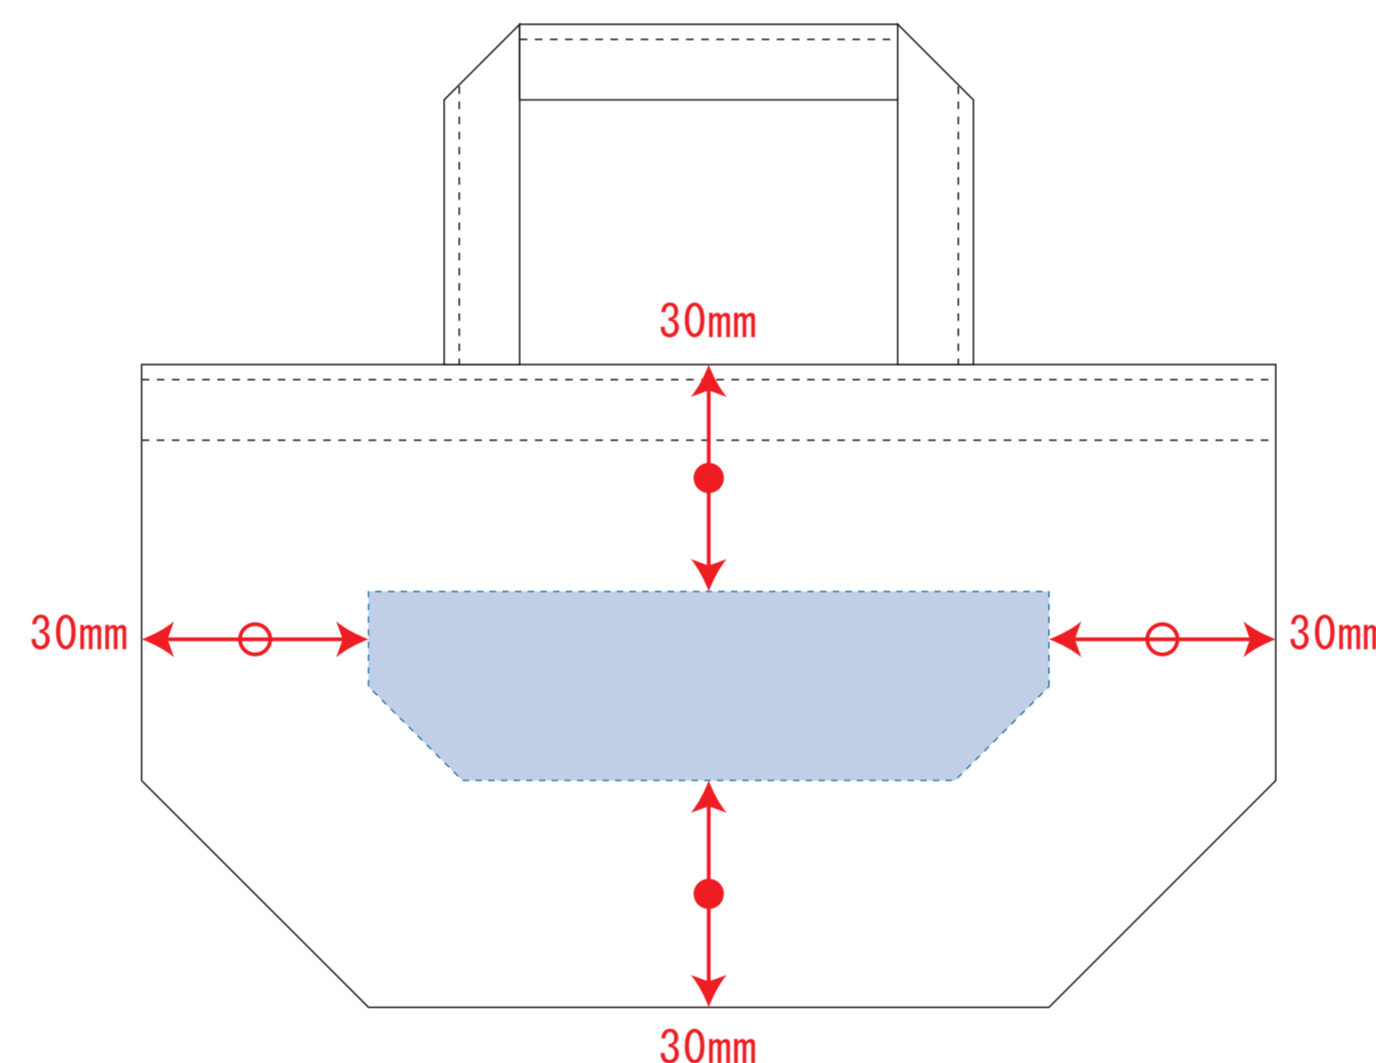

### デザインサイズ

000×000 mm程度

(ベースの材質、又はデザインによりベタ面が多い場合、  
線が細かい場合等、調整が必要な場合がございます。)

●細かい文字などは素材の関係上かすれたり、  
つぶれてしまう場合がございます。  
綺麗に印刷する場合は線幅1mmを目安に作成して下さい。

●ベース素材のカラーにより、  
印刷色の仕上がりが若干変わる場合がございます。

#### ※画像データをご使用の際の注意点

●1色データは原寸600dpiのモノクロ2階調の  
画像データをレイアウトして下さい。

●フルカラーデータは原寸350dpi以上、CMYKで作成し、  
画像データをレイアウトして下さい。

●画像データは別途添付して下さい。(データにリンクしたもの)

シルク用

デザインスペース : W90×H25 (mm)

■シルク印刷 最大範囲 : W90×H25 (mm)

インクジェット用

デザインスペース : W110×H45 (mm)

■インクジェット印刷 最大範囲 : W110×H45 (mm)