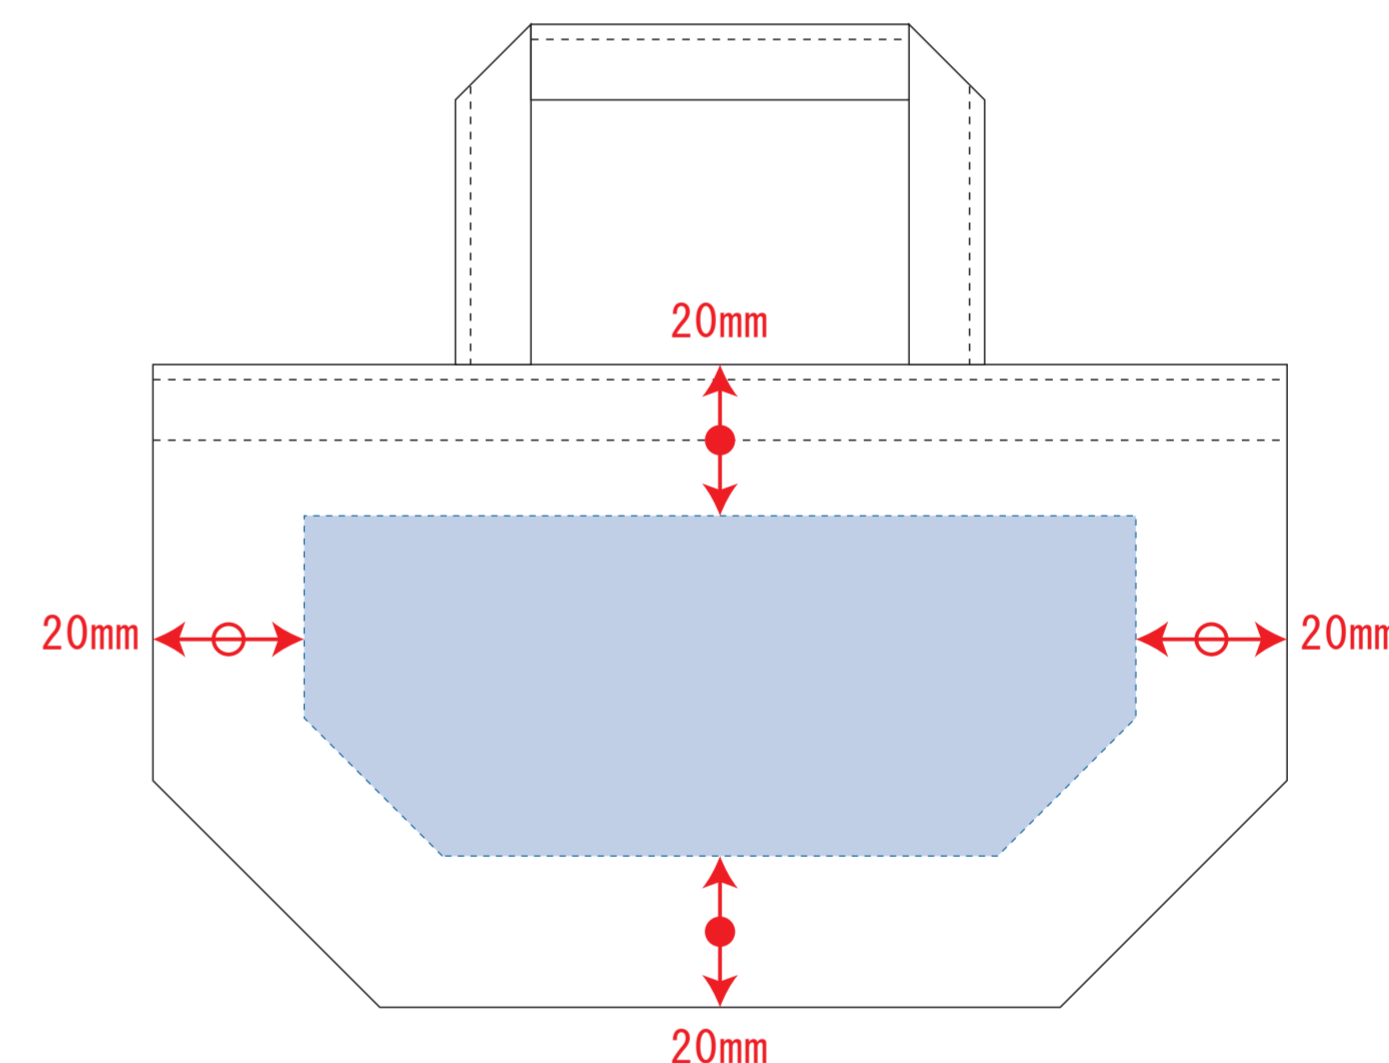

### デザインサイズ

000×000 mm程度

(ベースの材質、又はデザインによりベタ面が多い場合、  
線が細かい場合等、調整が必要な場合がございます。)

●細かい文字などは素材の関係上かすれたり、  
つぶれてしまう場合がございます。  
綺麗に印刷する場合は線幅1mmを目安に作成して下さい。

●ベース素材のカラーにより、  
印刷色の仕上がりが若干変わる場合がございます。

#### ※画像データをご使用の際の注意点

●1色データは原寸600dpiのモノクロ2階調の  
画像データをレイアウトして下さい。

●フルカラーデータは原寸350dpi以上、CMYKで作成し、  
画像データをレイアウトして下さい。

●画像データは別途添付して下さい。(データにリンクしたもの)

シルク用

デザインスペース : W90×H25 (mm)

■シルク印刷 最大範囲 : W90×H25 (mm)

インクジェット用

デザインスペース : W110×H45 (mm)

■インクジェット印刷 最大範囲 : W110×H45 (mm)