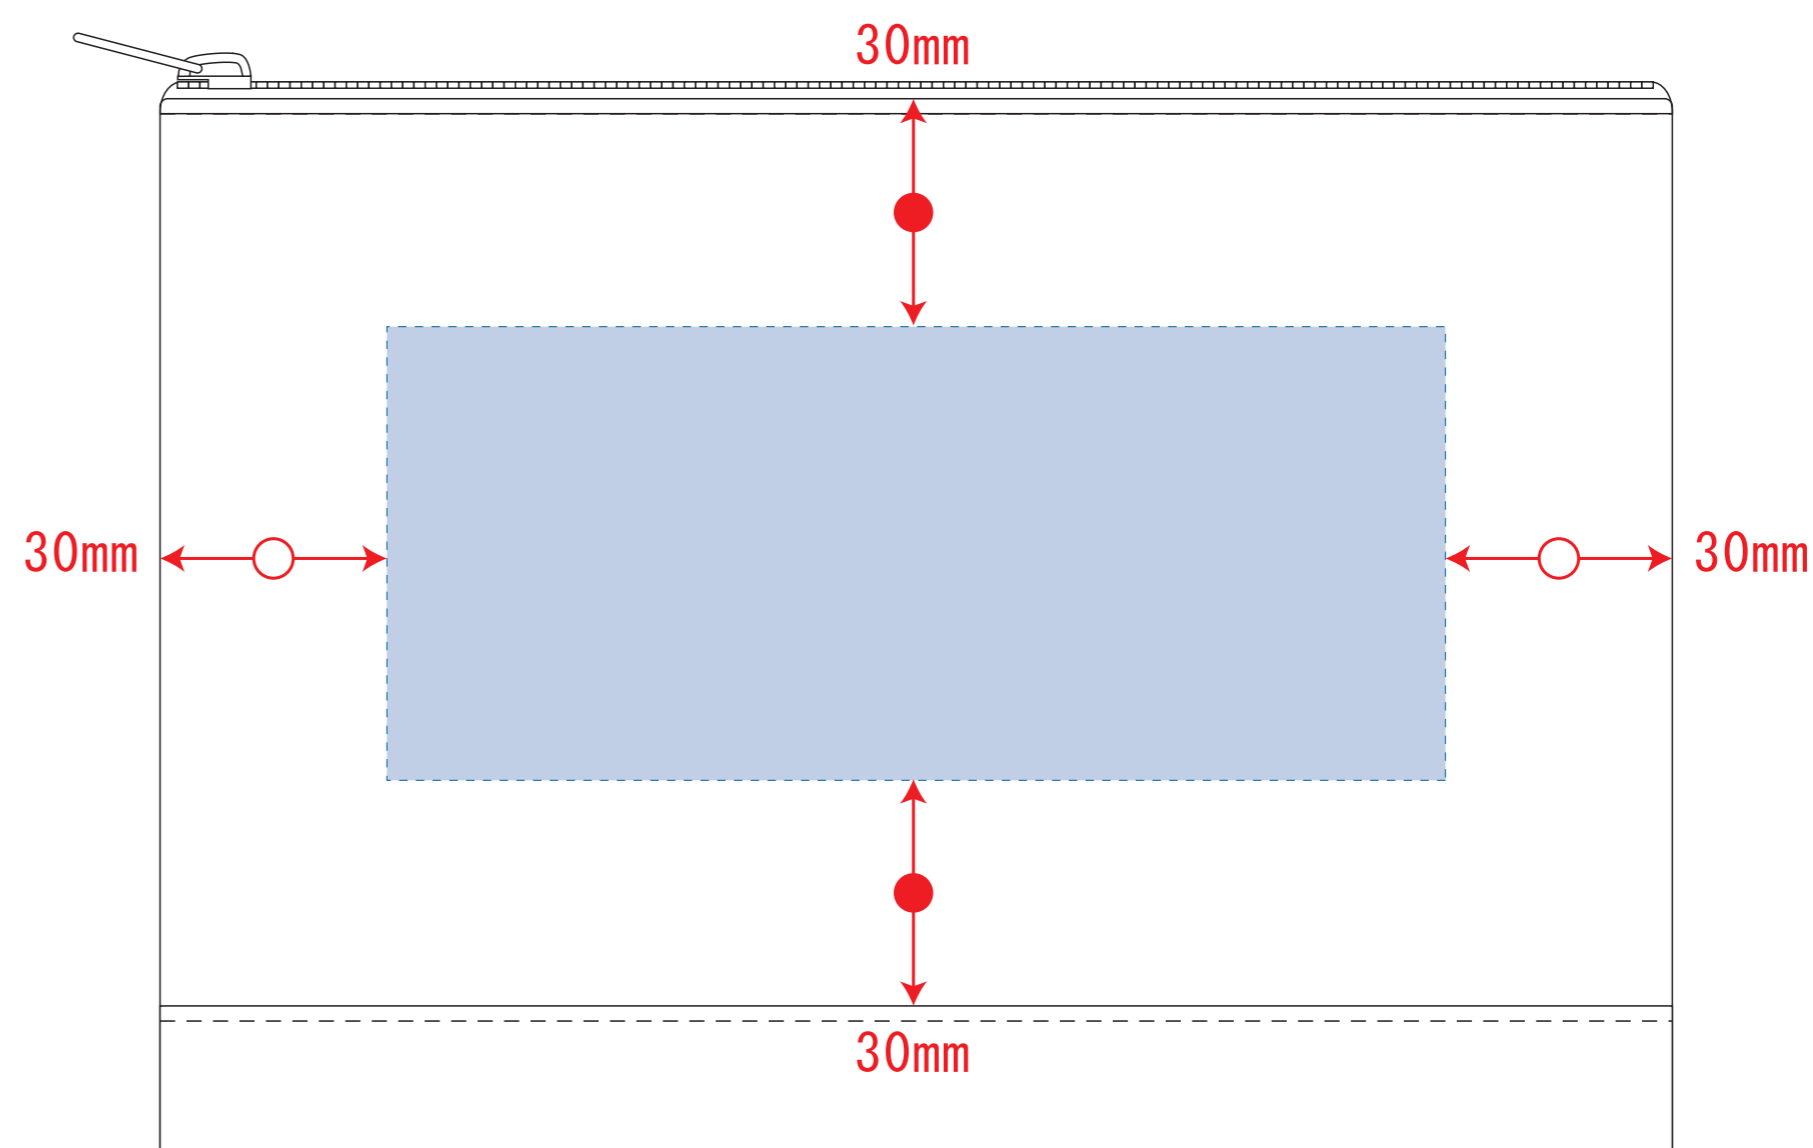

Scale=1/1 (原寸)

※画面の色はイメージです。実際の商品の色とは異なる場合があります。

※テンプレートはイメージです。実物と形状や色合いなど異なります。

TR-1067

ライトキャンバスカラーボトムフラットポーチ (S)

デザインサイズ

000×000 mm程度

制作上の注意点

●レイアウトするデザインの寸法を
デザインサイズにご記入下さい。 **デザインサイズ
60×20mm程度**

●データはCMYKで作成してください。

●刷り色はPANTONEまたはDICのチップでご指定下さい。
※黒・白・金・銀はチップでのご指定はできません。

●デザインを位置指定をする場合は
外周からデザインまでの数値を入力し
矢印を伸ばして調整して下さい。

●プリントは点線部分、
網掛けの刷り範囲  以内をお願い致します。

(ベースの材質、又はデザインによりベタ面が多い場合、
線が細かい場合等、調整が必要な場合がございます。)

●細かい文字などは素材の関係上かすれたり、
つぶれてしまう場合がございます。
綺麗に印刷する場合は線幅1mmを目安に作成して下さい。

●ベース素材のカラーにより、
印刷色の仕上がりが若干変わる場合がございます。

※画像データをご使用の際の注意点

●1色データは原寸600dpiのモノクロ2階調の
画像データをレイアウトして下さい。

●フルカラーデータは原寸350dpi以上、CMYKで作成し、
画像データをレイアウトして下さい。

●画像データは別途添付して下さい。(データにリンクしたもの)

デザインスペース : W140×H60 (mm)

■シルク印刷 最大範囲 : W140×H60 (mm)

■熱転写印刷 最大範囲 : W140×H60 (mm)

■インクジェット印刷 最大範囲 : W140×H60 (mm)