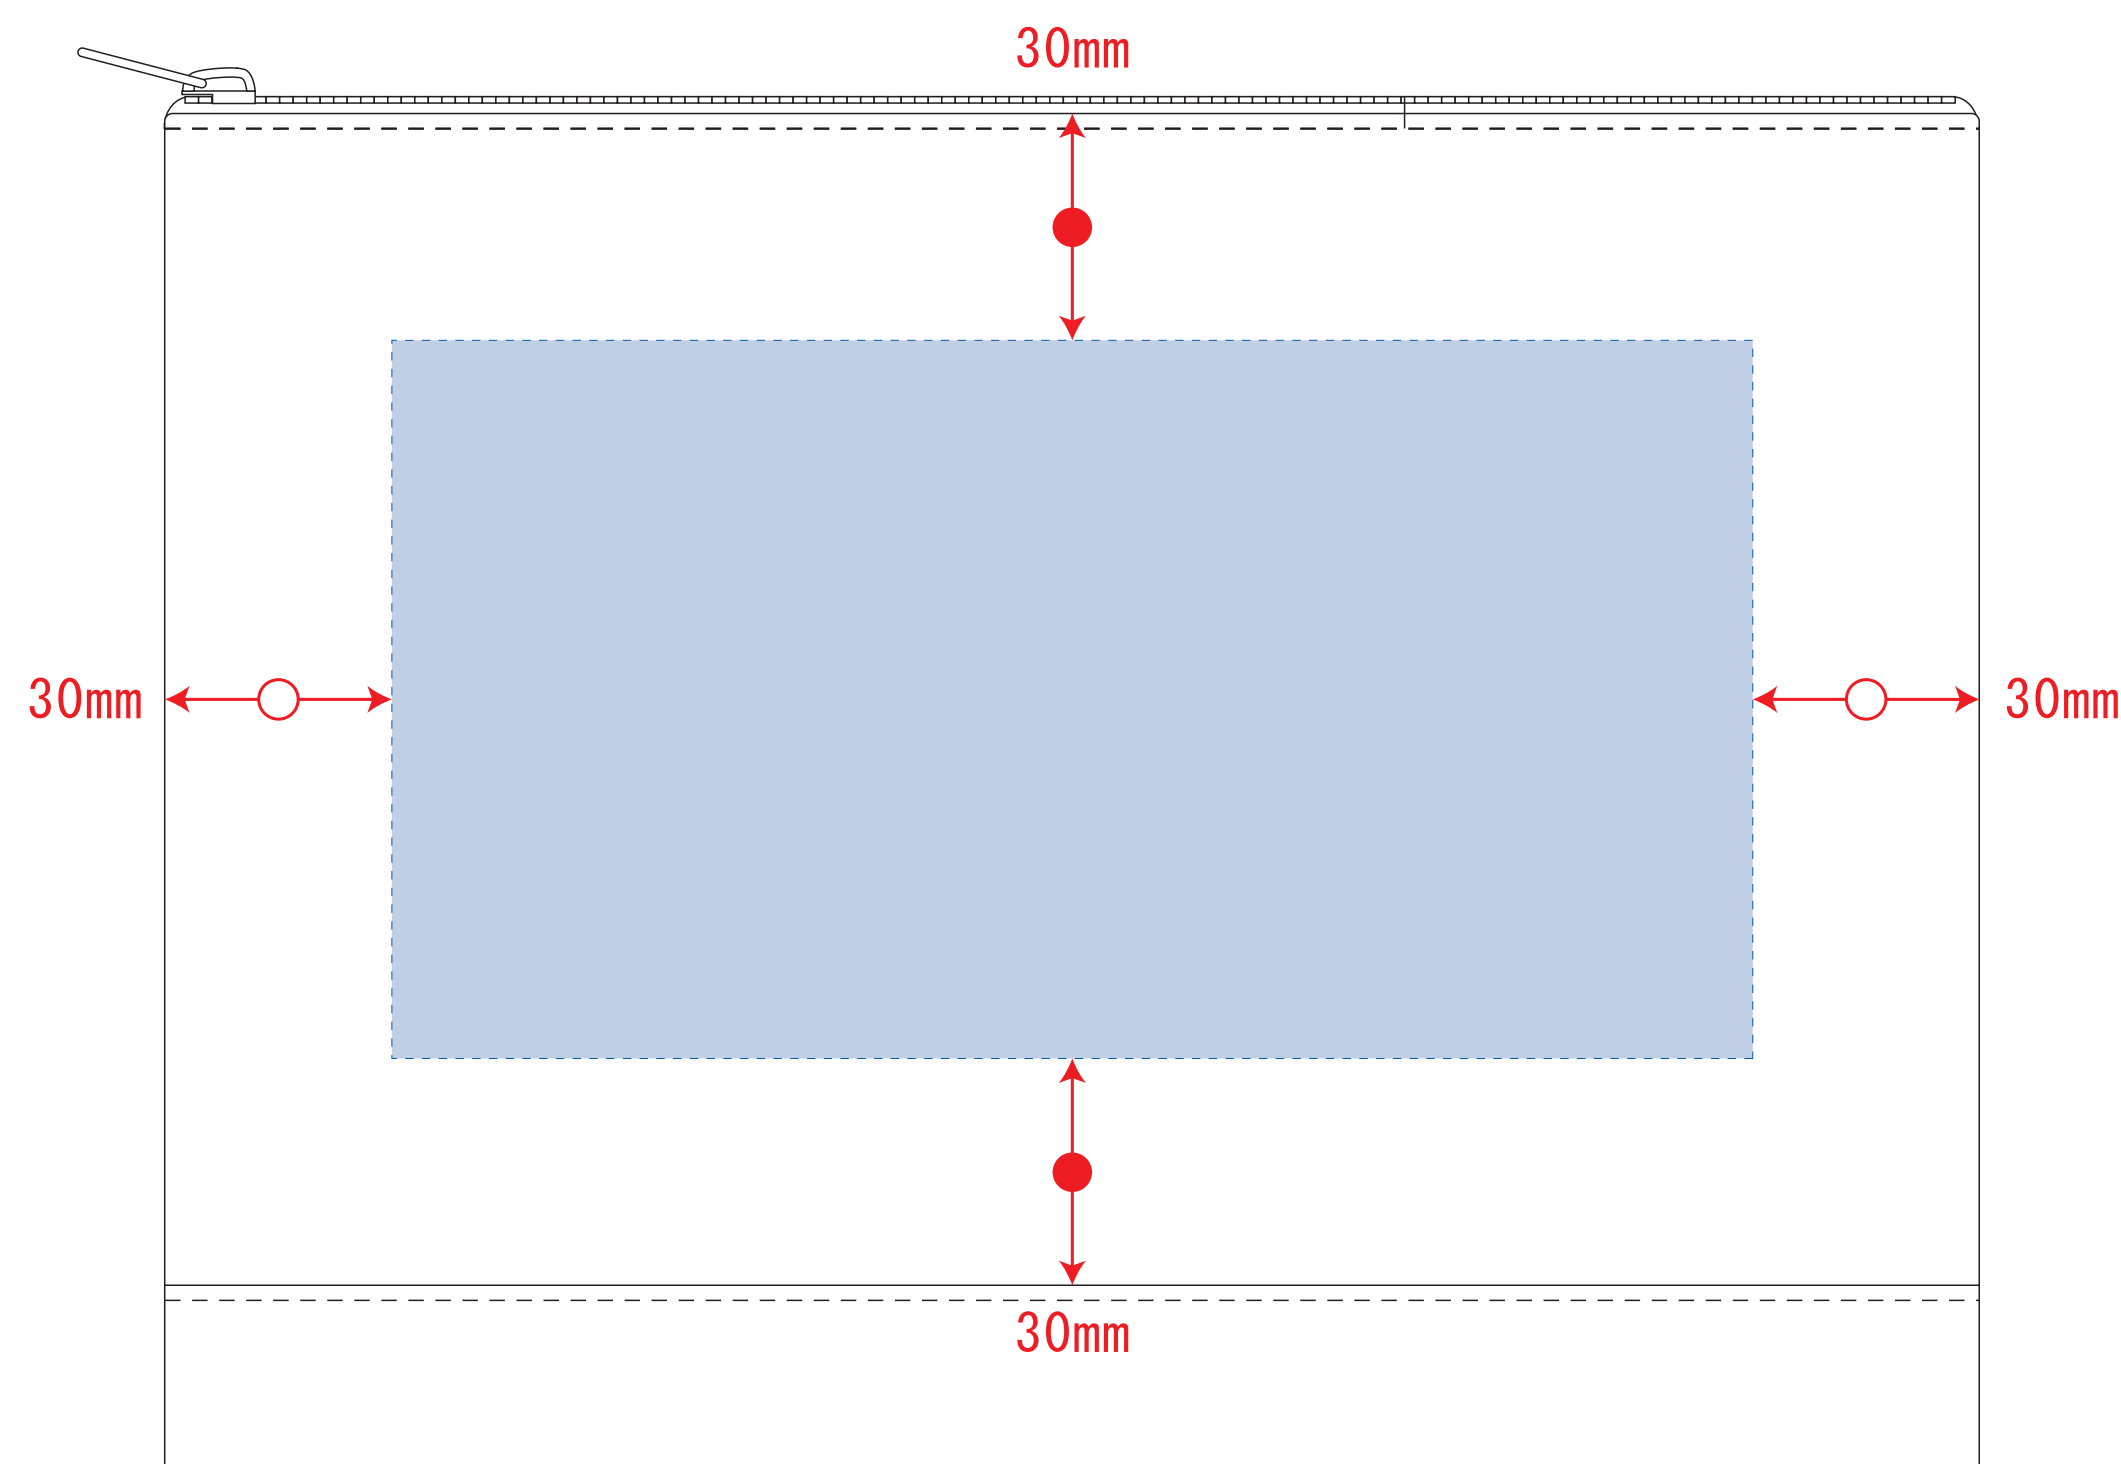

Scale=1/1 (原寸)

※画面の色はイメージです。実際の商品の色とは異なる場合があります。

※テンプレートはイメージです。実物と形状や色合いなど異なります。

TR-1068

ライトキャンバスカラーボトムフラットポーチ (M)

デザインサイズ

000×000 mm程度

制作上の注意点

●レイアウトするデザインの寸法を
デザインサイズにご記入下さい。 **デザインサイズ
60×20mm程度**

●データはCMYKで作成してください。

●刷り色はPANTONEまたはDICのチップでご指定下さい。
※黒・白・金・銀はチップでのご指定はできません。

●デザインを位置指定をする場合は
外周からデザインまでの数値を入力し
矢印を伸ばして調整して下さい。

●プリントは点線部分、
網掛けの刷り範囲  以内をお願い致します。

(ベースの材質、又はデザインによりベタ面が多い場合、
線が細かい場合等、調整が必要な場合がございます。)

●細かい文字などは素材の関係上かすれたり、
つぶれてしまう場合がございます。
綺麗に印刷する場合は線幅1mmを目安に作成して下さい。

●ベース素材のカラーにより、
印刷色の仕上がりが若干変わる場合がございます。

※画像データをご使用の際の注意点

●1色データは原寸600dpiのモノクロ2階調の
画像データをレイアウトして下さい。

●フルカラーデータは原寸350dpi以上、CMYKで作成し、
画像データをレイアウトして下さい。

●画像データは別途添付して下さい。(データにリンクしたもの)

デザインスペース : W180×H95 (mm)

■シルク印刷 最大範囲 : W180×H95 (mm)

■熱転写印刷 最大範囲 : W180×H95 (mm)

■インクジェット印刷 最大範囲 : W180×H95 (mm)