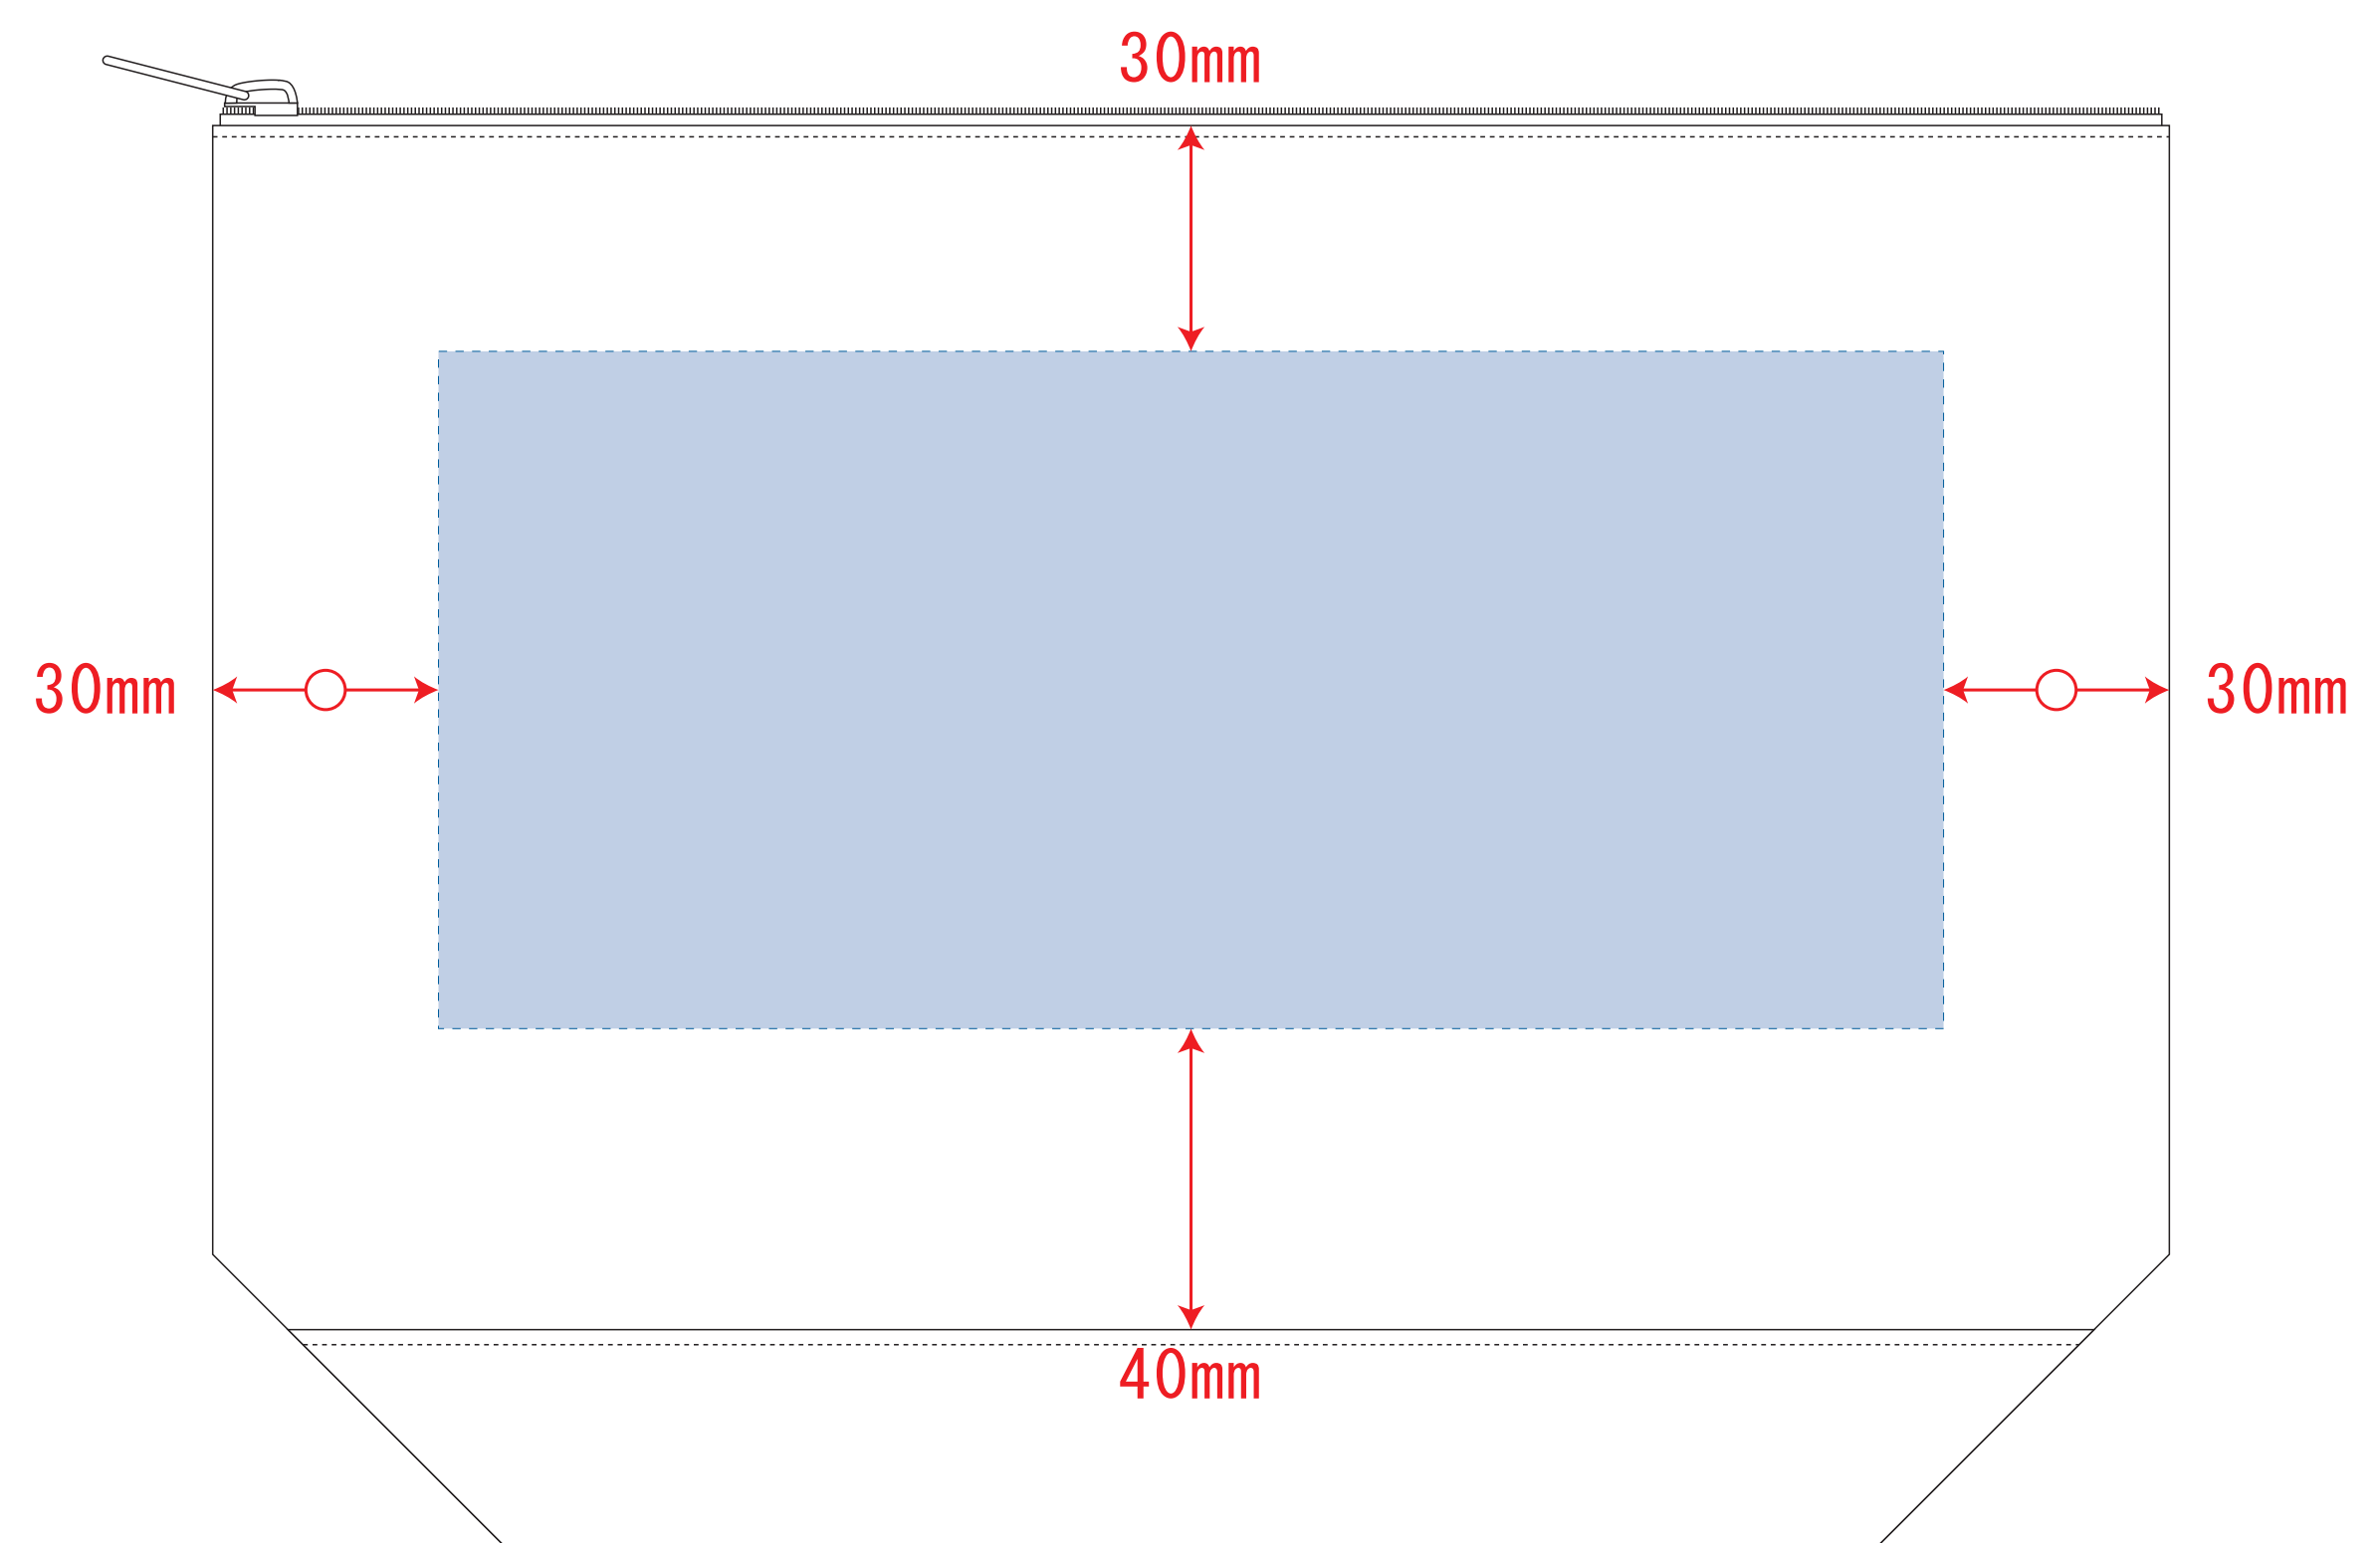

Scale=1/1 (原寸)

※画面の色はイメージです。実際の商品の色とは異なる場合があります。

※テンプレートはイメージです。実物と形状や色合いなど異なります。

TR-1071

ライトキャンバスカラーボトムデイリーポーチ (M)

デザインサイズ

000×000 mm程度

制作上の注意点

●レイアウトするデザインの寸法をデザインサイズにご記入下さい。 **デザインサイズ 60×20mm程度**

●データはCMYKで作成してください。

●刷り色はPANTONEまたはDICのチップでご指定下さい。
※黒・白・金・銀はチップでのご指定はできません。

●デザインを位置指定をする場合は外周からデザインまでの数値を入力し矢印を伸ばして調整して下さい。

●プリントは点線部分、網掛けの刷り範囲  以内をお願い致します。

(ベースの材質、又はデザインによりベタ面が多い場合、線が細かい場合等、調整が必要な場合がございます。)

●細かい文字などは素材の関係上かすれたり、つぶれてしまう場合がございます。
綺麗に印刷する場合は線幅1mmを目安に作成して下さい。

●ベース素材のカラーにより、印刷色の仕上がりが若干変わる場合がございます。

※画像データをご使用の際の注意点

●1色データは原寸600dpiのモノクロ2階調の画像データをレイアウトして下さい。

●フルカラーデータは原寸350dpi以上、CMYKで作成し、画像データをレイアウトして下さい。

●画像データは別途添付して下さい。(データにリンクしたもの)

デザインスペース : W200 × H90 (mm)

■シルク印刷 最大範囲 : W200 × H90 (mm)

■熱転写印刷 最大範囲 : W200 × H90 (mm)

■インクジェット印刷 最大範囲 : W200 × H90 (mm)