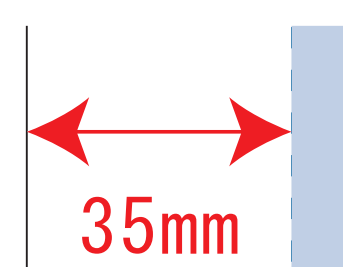

Scale=1/1 (原寸)

※画面の色はイメージです。実際の商品の色とは異なる場合があります。

※テンプレートはイメージです。実物と形状や色合いなど異なります。

TR-1071

ライトキャンバスカラーボトムデイリーポーチ (M)

デザインサイズ

000×000 mm程度

制作上の注意点

●レイアウトするデザインの寸法をデザインサイズにご記入下さい。 **デザインサイズ 60×20mm程度**

●データはCMYKで作成してください。

●刷り色はPANTONEまたはDICのチップでご指定下さい。
※黒・白・金・銀はチップでのご指定はできません。

●デザインを位置指定をする場合は外周からデザインまでの数値を入力し矢印を伸ばして調整して下さい。

●プリントは点線部分、網掛けの刷り範囲  以内をお願い致します。

(ベースの材質、又はデザインによりベタ面が多い場合、線が細かい場合等、調整が必要な場合がございます。)

●細かい文字などは素材の関係上かすれたり、つぶれてしまう場合がございます。
綺麗に印刷する場合は線幅1mmを目安に作成して下さい。

●ベース素材のカラーにより、印刷色の仕上がりが若干変わる場合がございます。

※画像データをご使用の際の注意点

●1色データは原寸600dpiのモノクロ2階調の画像データをレイアウトして下さい。

●フルカラーデータは原寸350dpi以上、CMYKで作成し、画像データをレイアウトして下さい。

●画像データは別途添付して下さい。(データにリンクしたもの)

デザインスペース : W200 × H90 (mm)

■シルク印刷 最大範囲 : W200 × H90 (mm)

■熱転写印刷 最大範囲 : W200 × H90 (mm)

■インクジェット印刷 最大範囲 : W200 × H90 (mm)