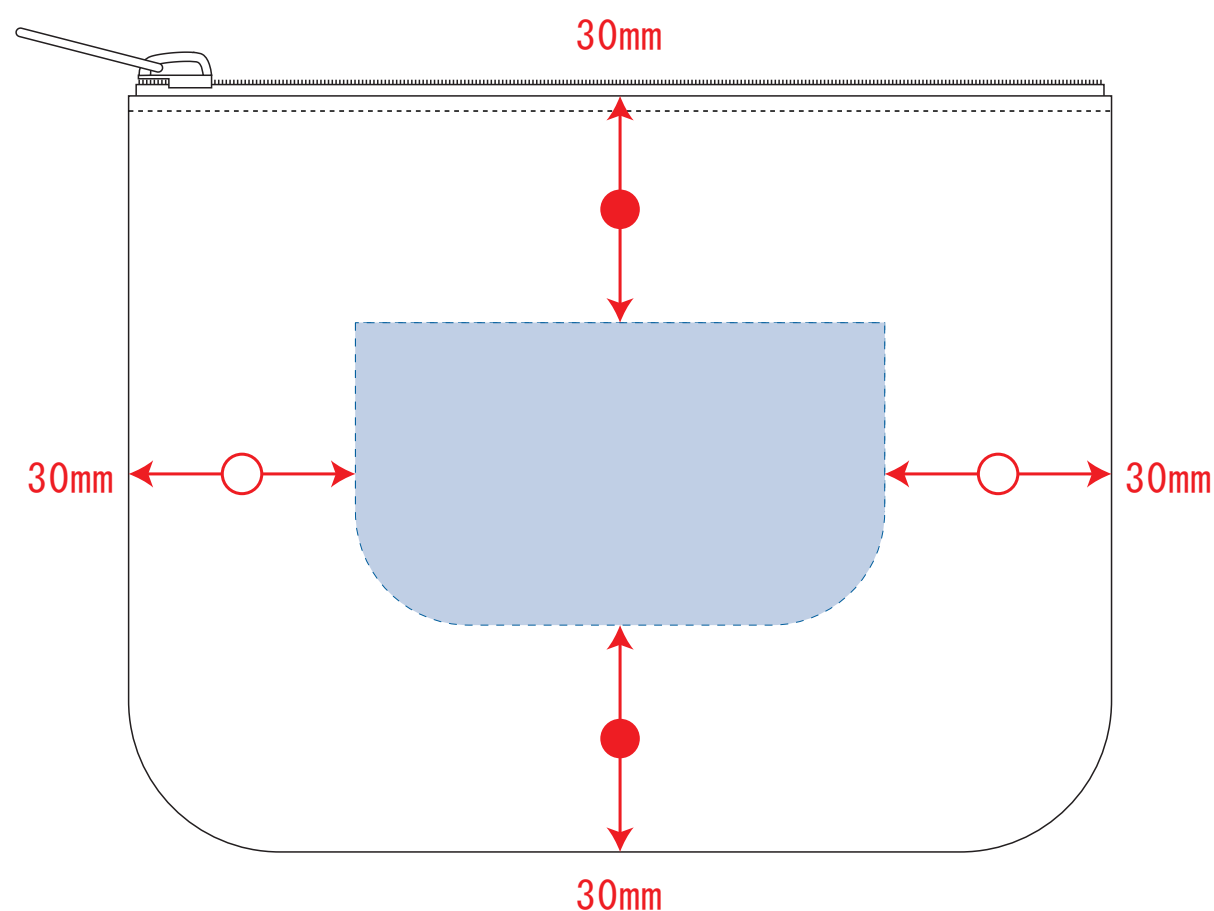

### デザインサイズ

### 000×000 mm程度

●プリントは点線部分、  
網掛けの刷り範囲  以内をお願い致します。

(ベースの材質、又はデザインによりベタ面が多い場合、  
線が細かい場合等、調整が必要な場合がございます。)

●細かい文字などは素材の関係上かすれたり、  
つぶれてしまう場合がございます。  
綺麗に印刷する場合は線幅1mmを目安に作成して下さい。

●ベース素材のカラーにより、  
印刷色の仕上がりが若干変わる場合がございます。

### ※画像データをご使用の際の注意点

●1色データは原寸600dpiのモノクロ2階調の  
画像データをレイアウトして下さい。

●フルカラーデータは原寸350dpi以上、CMYKで作成し、  
画像データをレイアウトして下さい。

●画像データは別途添付して下さい。(データにリンクしたもの)

デザインスペース : W70×H40 (mm)

■シルク印刷 最大範囲 : W70×H40 (mm)

■熱転写印刷 最大範囲 : W70×H40 (mm)