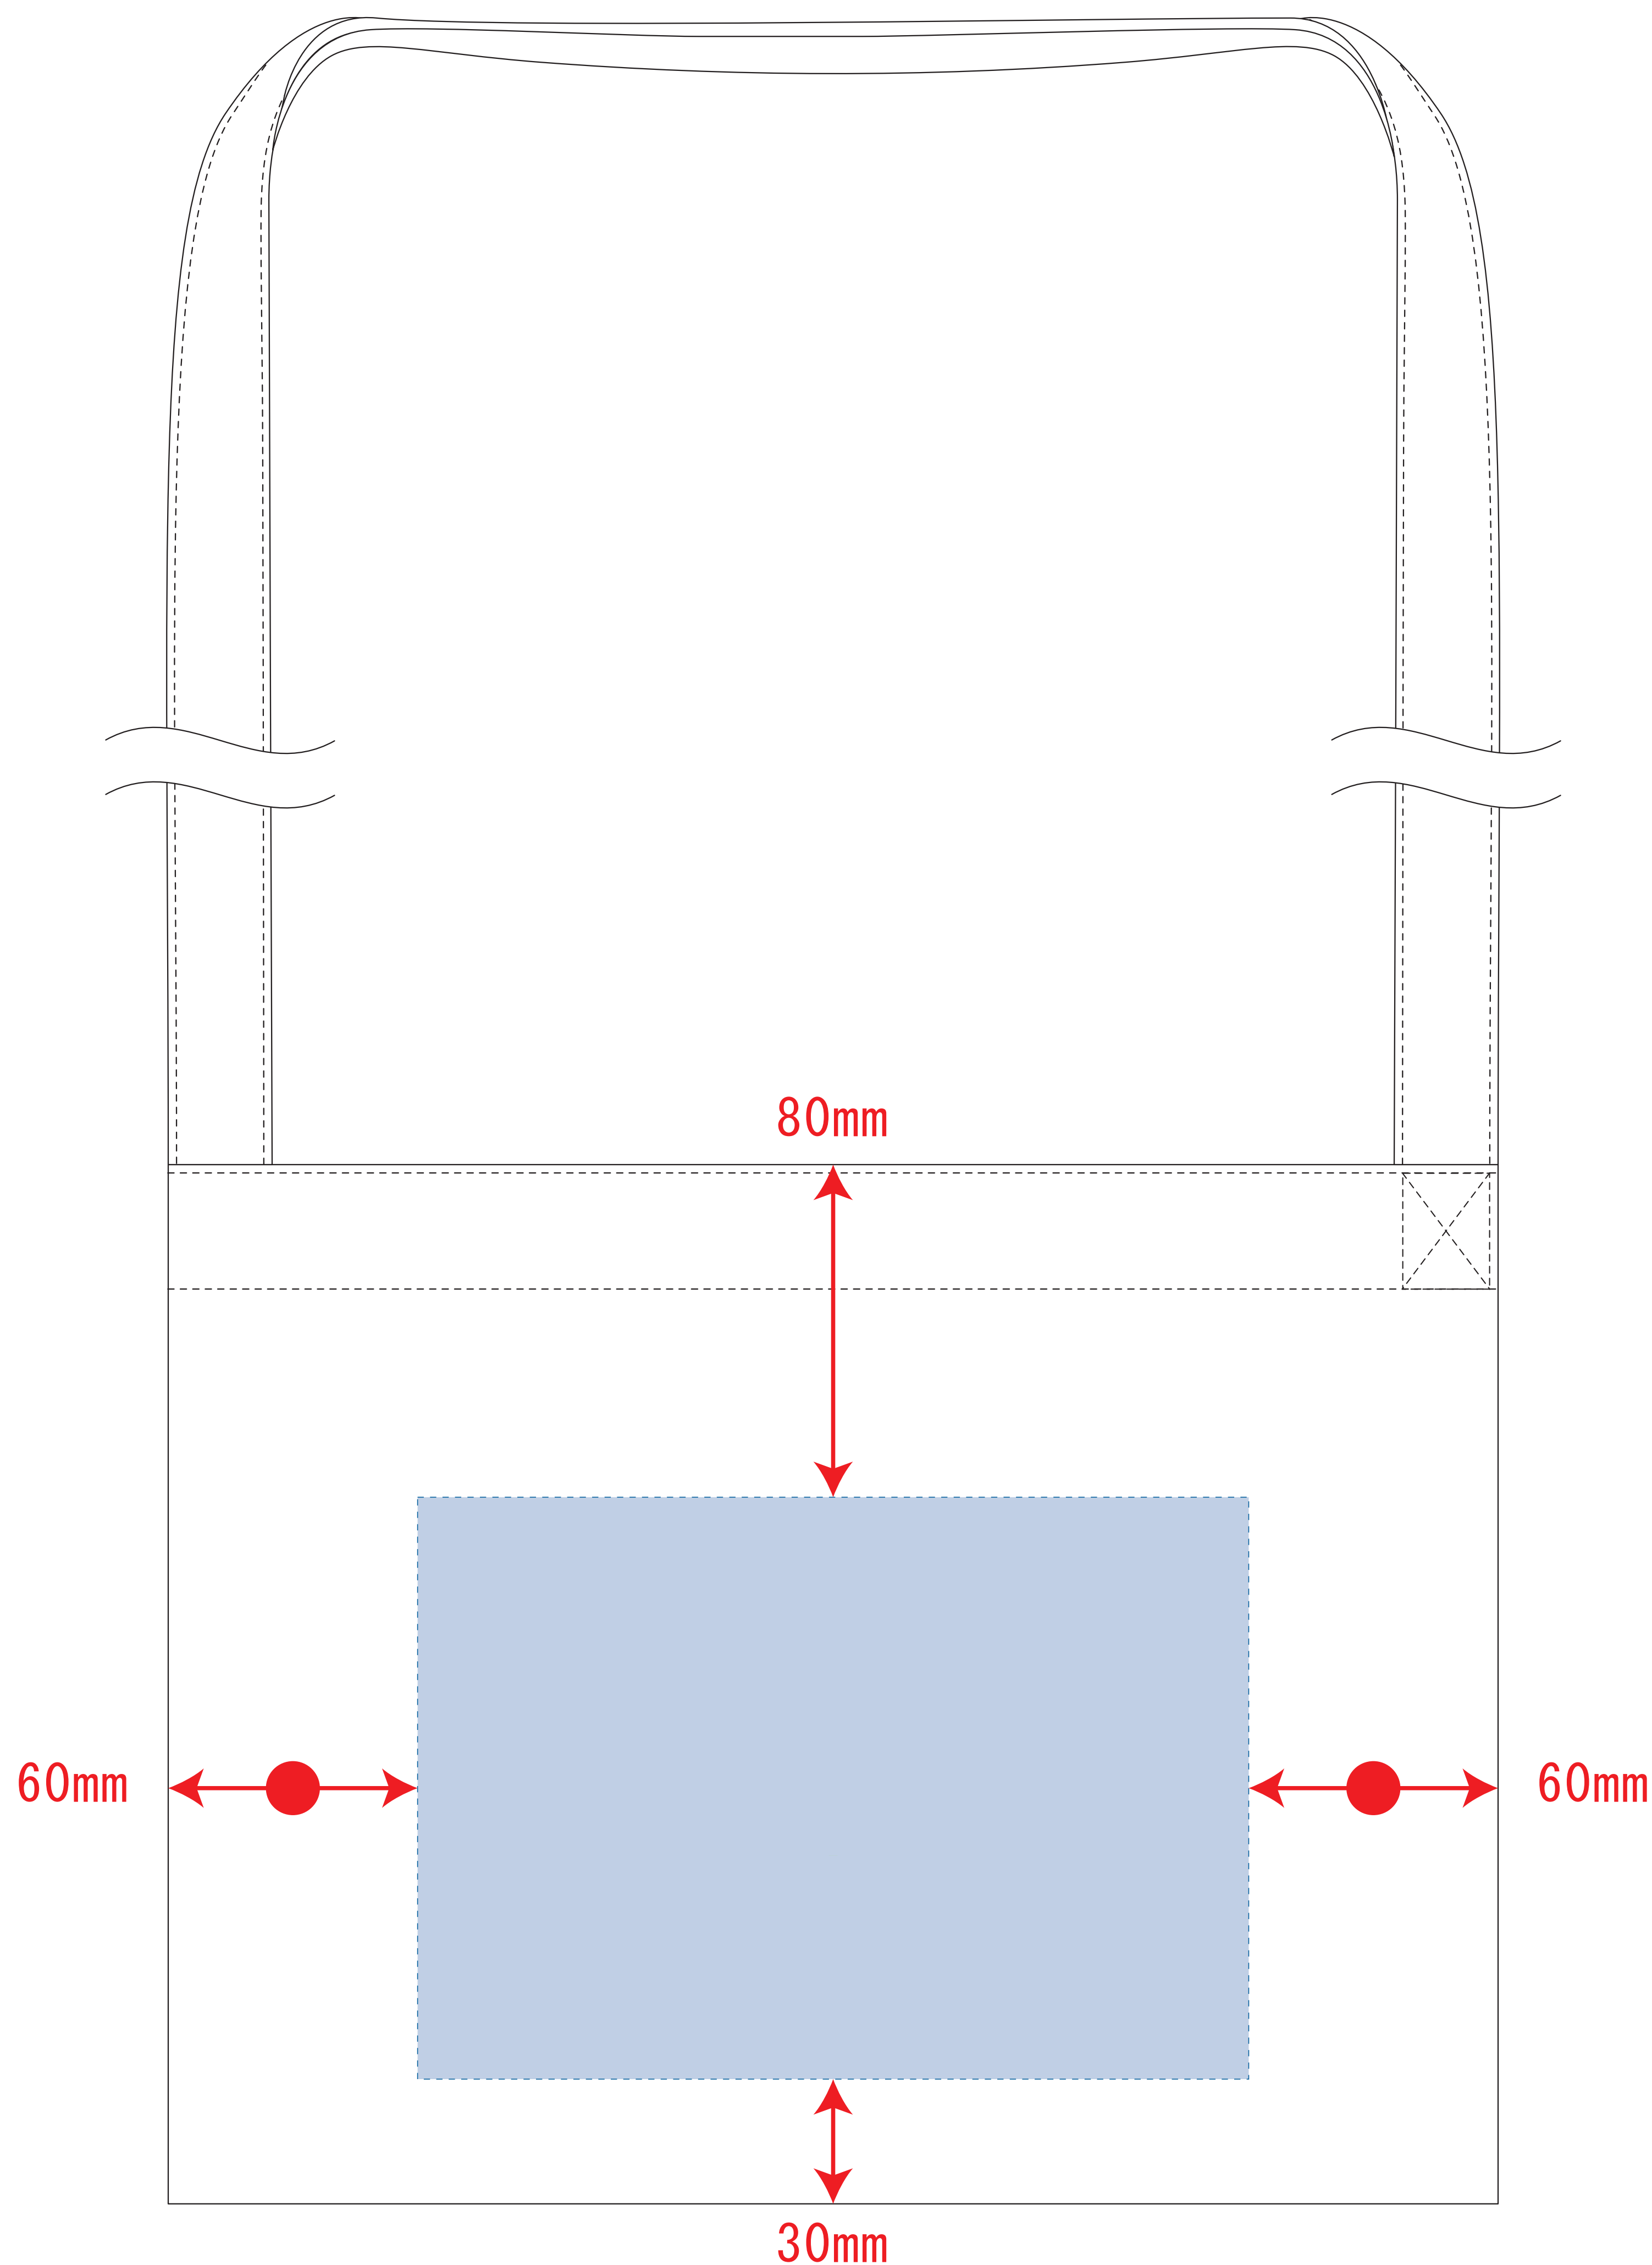

Scale=1/1 (原寸)

※画面の色はイメージです。実際の商品の色とは異なる場合があります。

※テンプレートはイメージです。実物と形状や色合いなど異なります。

TR-1075

キャンバスサコッシュ インナーポケット付

デザインサイズ

000×000 mm程度

制作上の注意点

●レイアウトするデザインの寸法を
デザインサイズにご記入下さい。   **デザインサイズ**
60×20mm程度

●データはCMYKで作成してください。

●刷り色はPANTONEまたはDICのチップでご指定下さい。
※黒・白・金・銀はチップでのご指定はできません。

●デザインを位置指定をする場合は
外周からデザインまでの数値を入力し
矢印を伸ばして調整して下さい。

●プリントは点線部分、
網掛けの刷り範囲 以内をお願い致します。

(ベースの材質、又はデザインによりベタ面が多い場合、
線が細かい場合等、調整が必要な場合がございます。)

●細かい文字などは素材の関係上かすれたり、
つぶれてしまう場合がございます。
綺麗に印刷する場合は線幅1mmを目安に作成して下さい。

●ベース素材のカラーにより、
印刷色の仕上がりが若干変わる場合がございます。

※画像データをご使用の際の注意点

●1色データは原寸600dpiのモノクロ2階調の
画像データをレイアウトして下さい。

●フルカラーデータは原寸350dpi以上、CMYKで作成し、
画像データをレイアウトして下さい。

●画像データは別途添付して下さい。(データにリンクしたもの)

※内ポケット有(内ポケットが付いている側は印刷不可)

※ナチュラルのみエコマークあり(内側)

デザインスペース : W200×H140 (mm)

■シルク印刷 最大範囲 : W200×H140 (mm)

■熱転写印刷 最大範囲 : W200×H140 (mm)

■インクジェット印刷 最大範囲 : W200×H140 (mm)