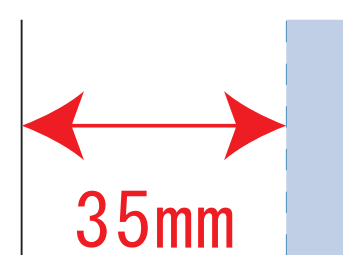

Scale=1/1 (原寸)

※画面の色はイメージです。実際の商品の色とは異なる場合があります。

※テンプレートはイメージです。実物と形状や色合いなど異なります。

# TR-1075

キャンバスサコッシュ インナーポケット付

デザインサイズ

000×000 mm程度

## 制作上の注意点

●レイアウトするデザインの寸法を  
デザインサイズにご記入下さい。      **デザインサイズ**  
60×20mm程度

●データはCMYKで作成してください。

●刷り色はPANTONEまたはDICのチップでご指定下さい。  
※黒・白・金・銀はチップでのご指定はできません。

●デザインを位置指定をする場合は  
外周からデザインまでの数値を入力し  
矢印を伸ばして調整して下さい。

■シルク印刷 最大範囲 : W200×H140 (mm)

■熱転写印刷 最大範囲 : W200×H140 (mm)

■インクジェット印刷 最大範囲 : W200×H140 (mm)