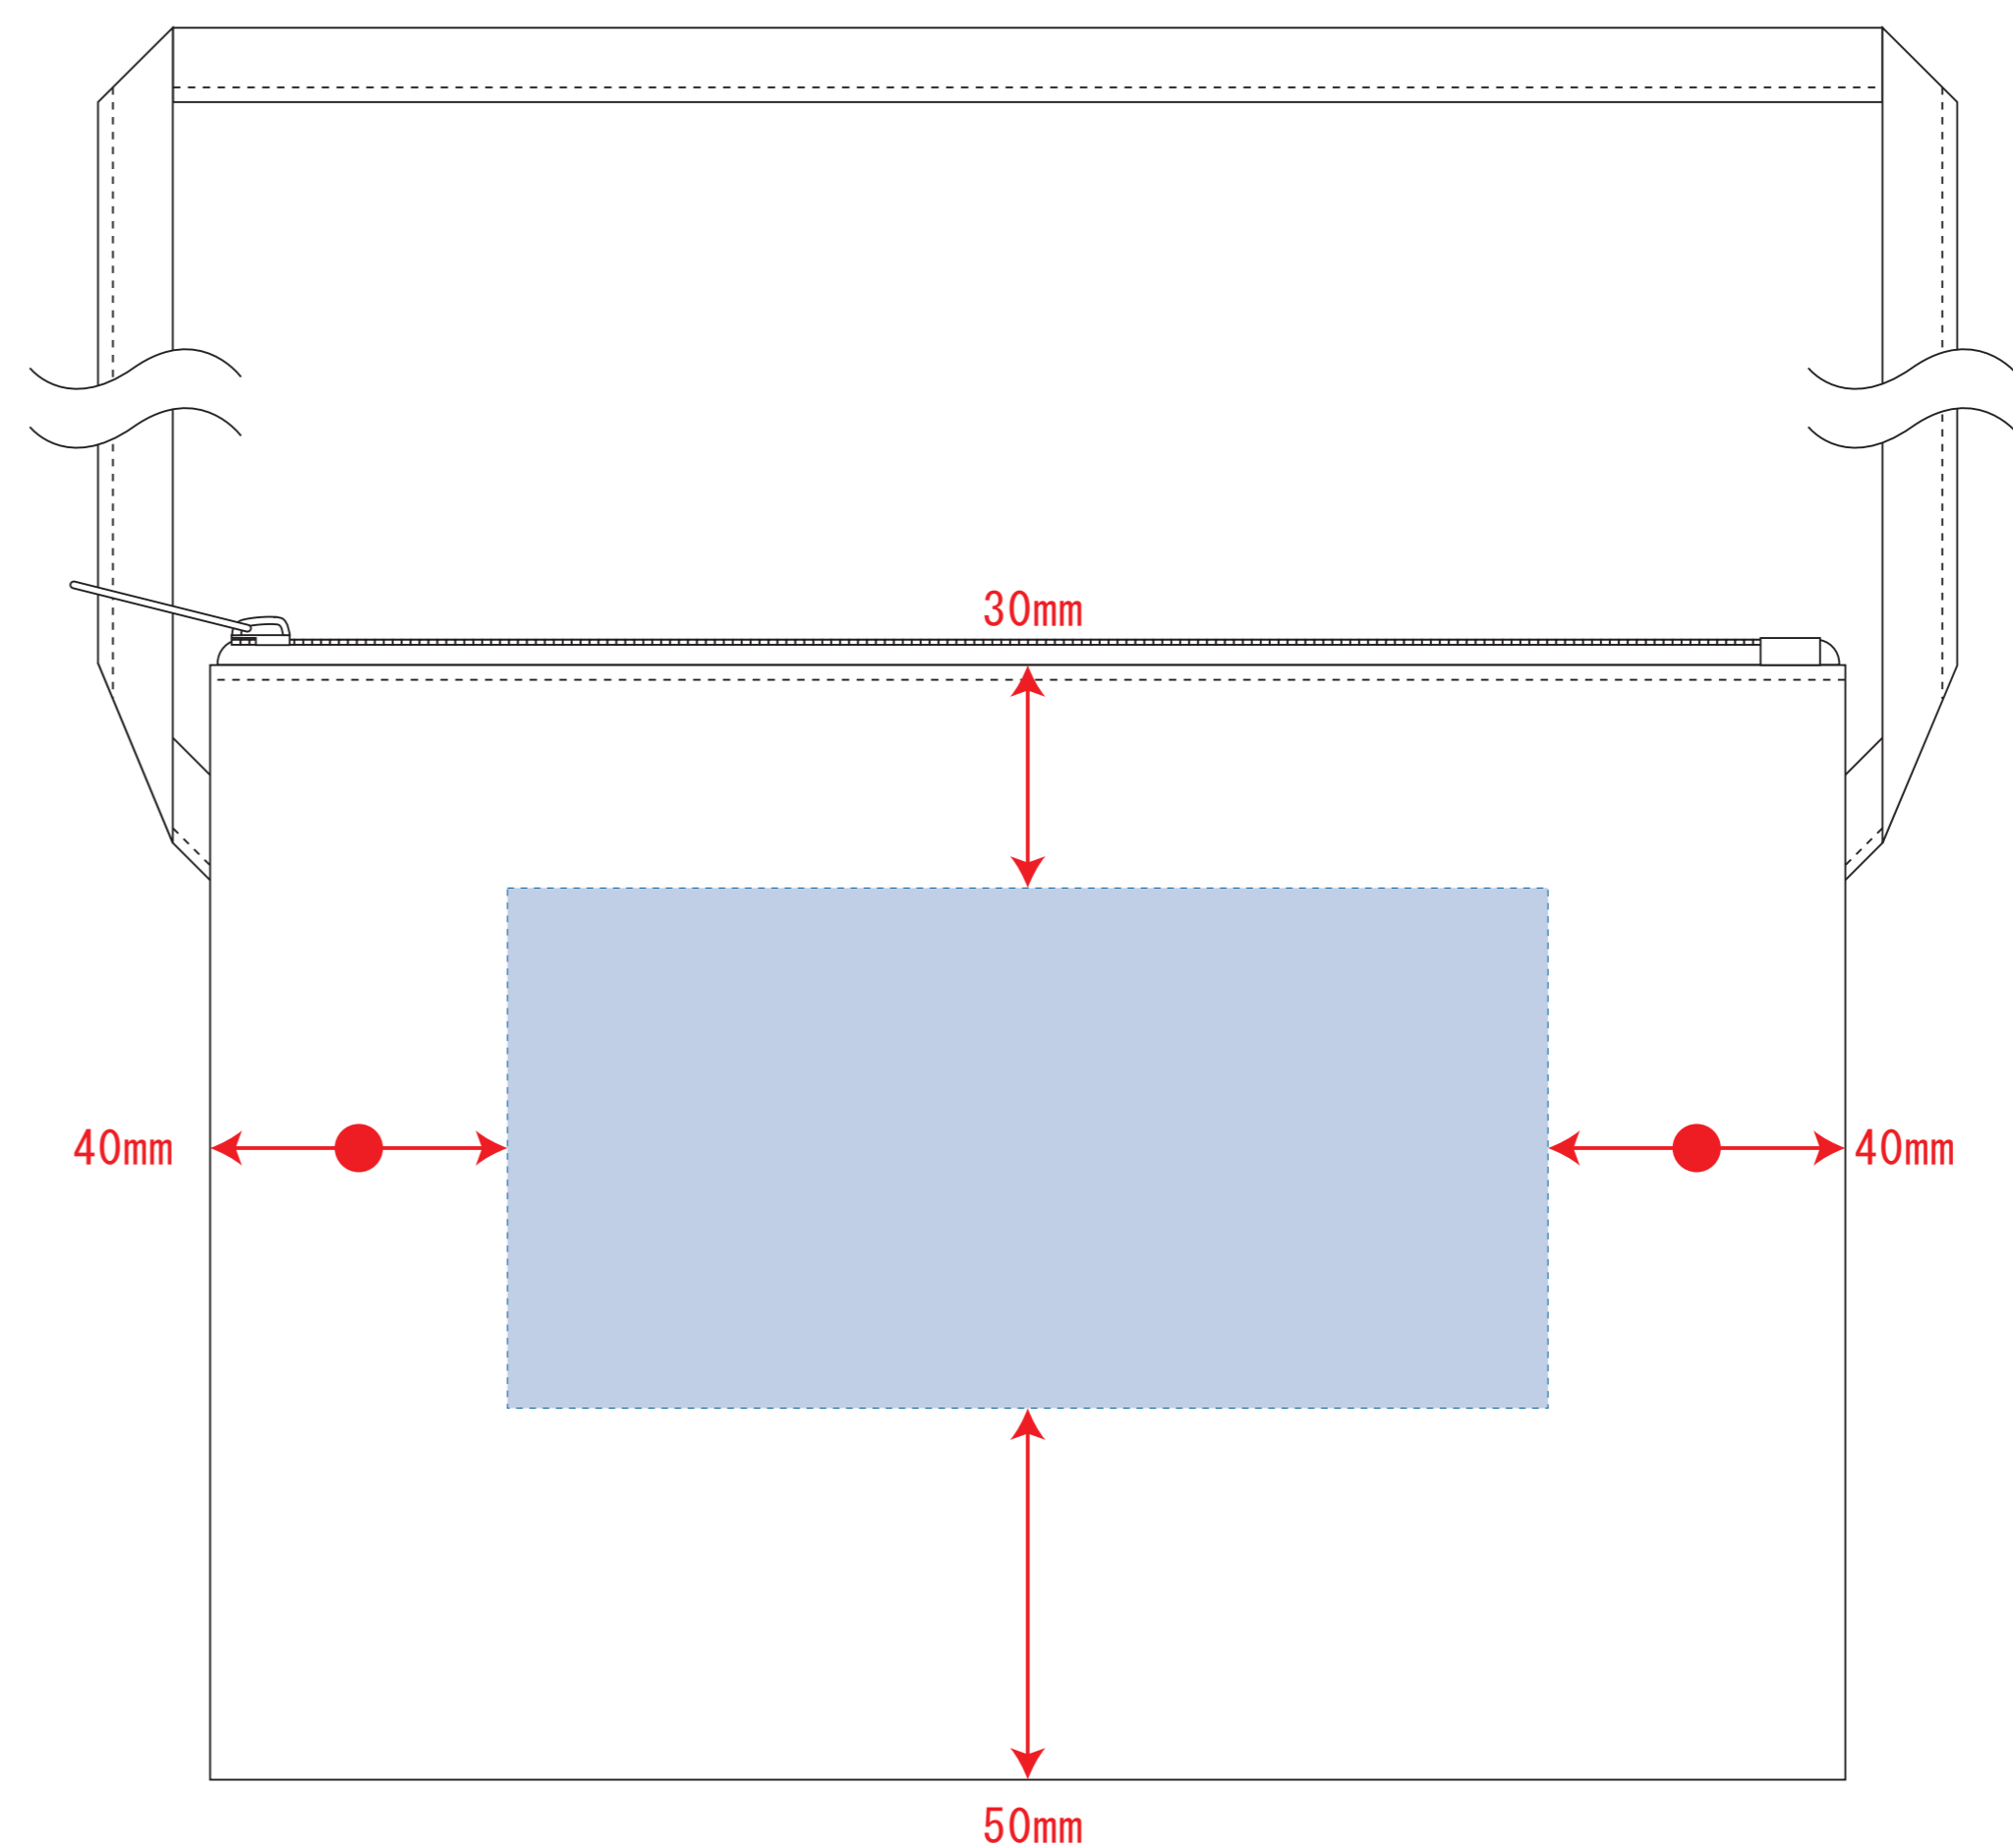

### デザインサイズ

### 000×000 mm程度

(ベースの材質、又はデザインによりベタ面が多い場合、線が細かい場合等、調整が必要な場合がございます。)

●細かい文字などは素材の関係上かすれたり、つぶれてしまう場合がございます。  
綺麗に印刷する場合は線幅1mmを目安に作成して下さい。

●ベース素材のカラーにより、印刷色の仕上がりが若干変わる場合がございます。

### ※画像データをご使用の際の注意点

●1色データは原寸600dpiのモノクロ2階調の画像データをレイアウトして下さい。

●フルカラーデータは原寸350dpi以上、CMYKで作成し、画像データをレイアウトして下さい。

●画像データは別途添付して下さい。(データにリンクしたもの)

デザインスペース : W140 × H70 (mm)

■シルク印刷 最大範囲 : W140 × H70 (mm)

■熱転写印刷 最大範囲 : W140 × H70 (mm)