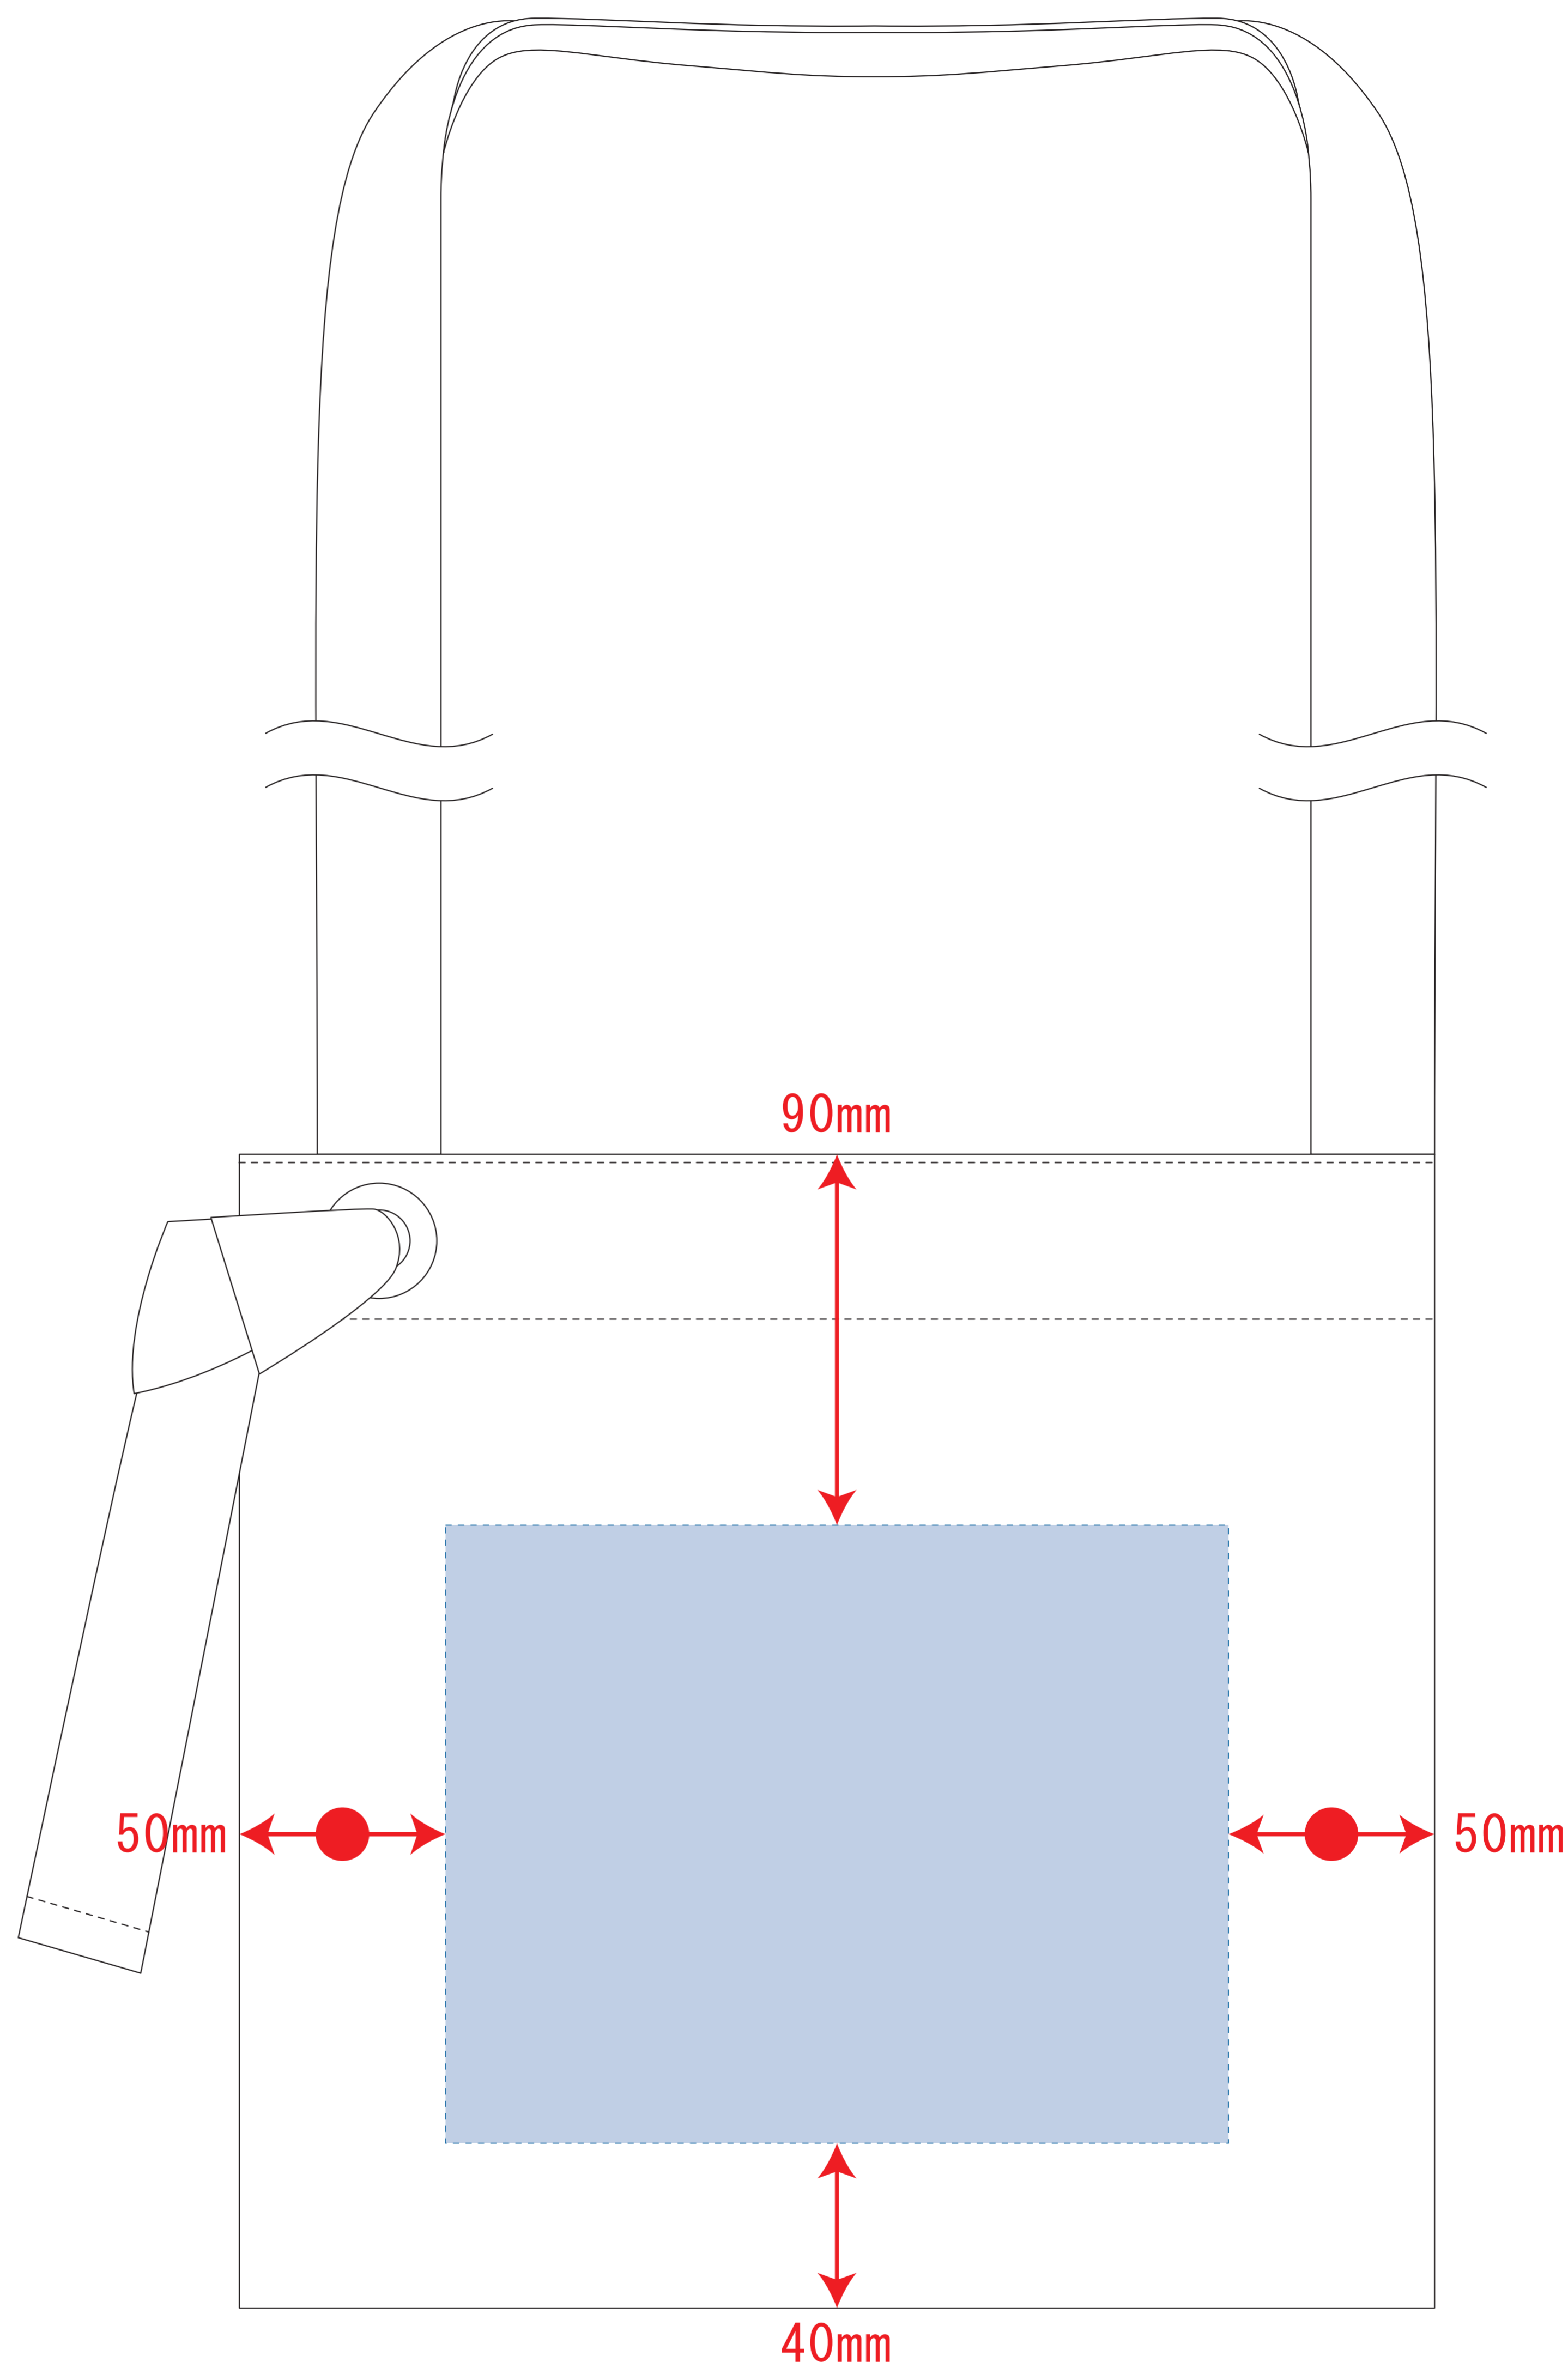

# TR-1081

キャンバススクエアサコッシュ

デザインサイズ

000×000 mm程度

## 制作上の注意点

●レイアウトするデザインの寸法をデザインサイズにご記入下さい。 **デザインサイズ 60×20mm程度**

●データはCMYKで作成してください。

●刷り色はPANTONEまたはDICのチップでご指定下さい。  
※黒・白・金・銀はチップでの指定はできません。

●デザインを位置指定をする場合は外周からデザインまでの数値を入力し矢印を伸ばして調整して下さい。

●プリントは点線部分、網掛けの刷り範囲  以内をお願い致します。  
(ベースの材質、又はデザインによりベタ面が多い場合、線が細かい場合等、調整が必要な場合がございます。)

●細かい文字などは素材の関係上かすれたり、つぶれてしまう場合がございます。  
綺麗に印刷する場合は線幅1mmを目安に作成して下さい。

●ベース素材のカラーにより、印刷色の仕上りが若干変わる場合がございます。

### ※画像データをご使用の際の注意点

●1色データは原寸600dpiのモノクロ2階調の画像データをレイアウトして下さい。

●フルカラーデータは原寸350dpi以上、CMYKで作成し、画像データをレイアウトして下さい。

●画像データは別途添付して下さい。(データにリンクしたもの)

デザインスペース : W190 × H150 (mm)

■シルク印刷 最大範囲 : W190 × H150 (mm)

■熱転写印刷 最大範囲 : W190 × H150 (mm)