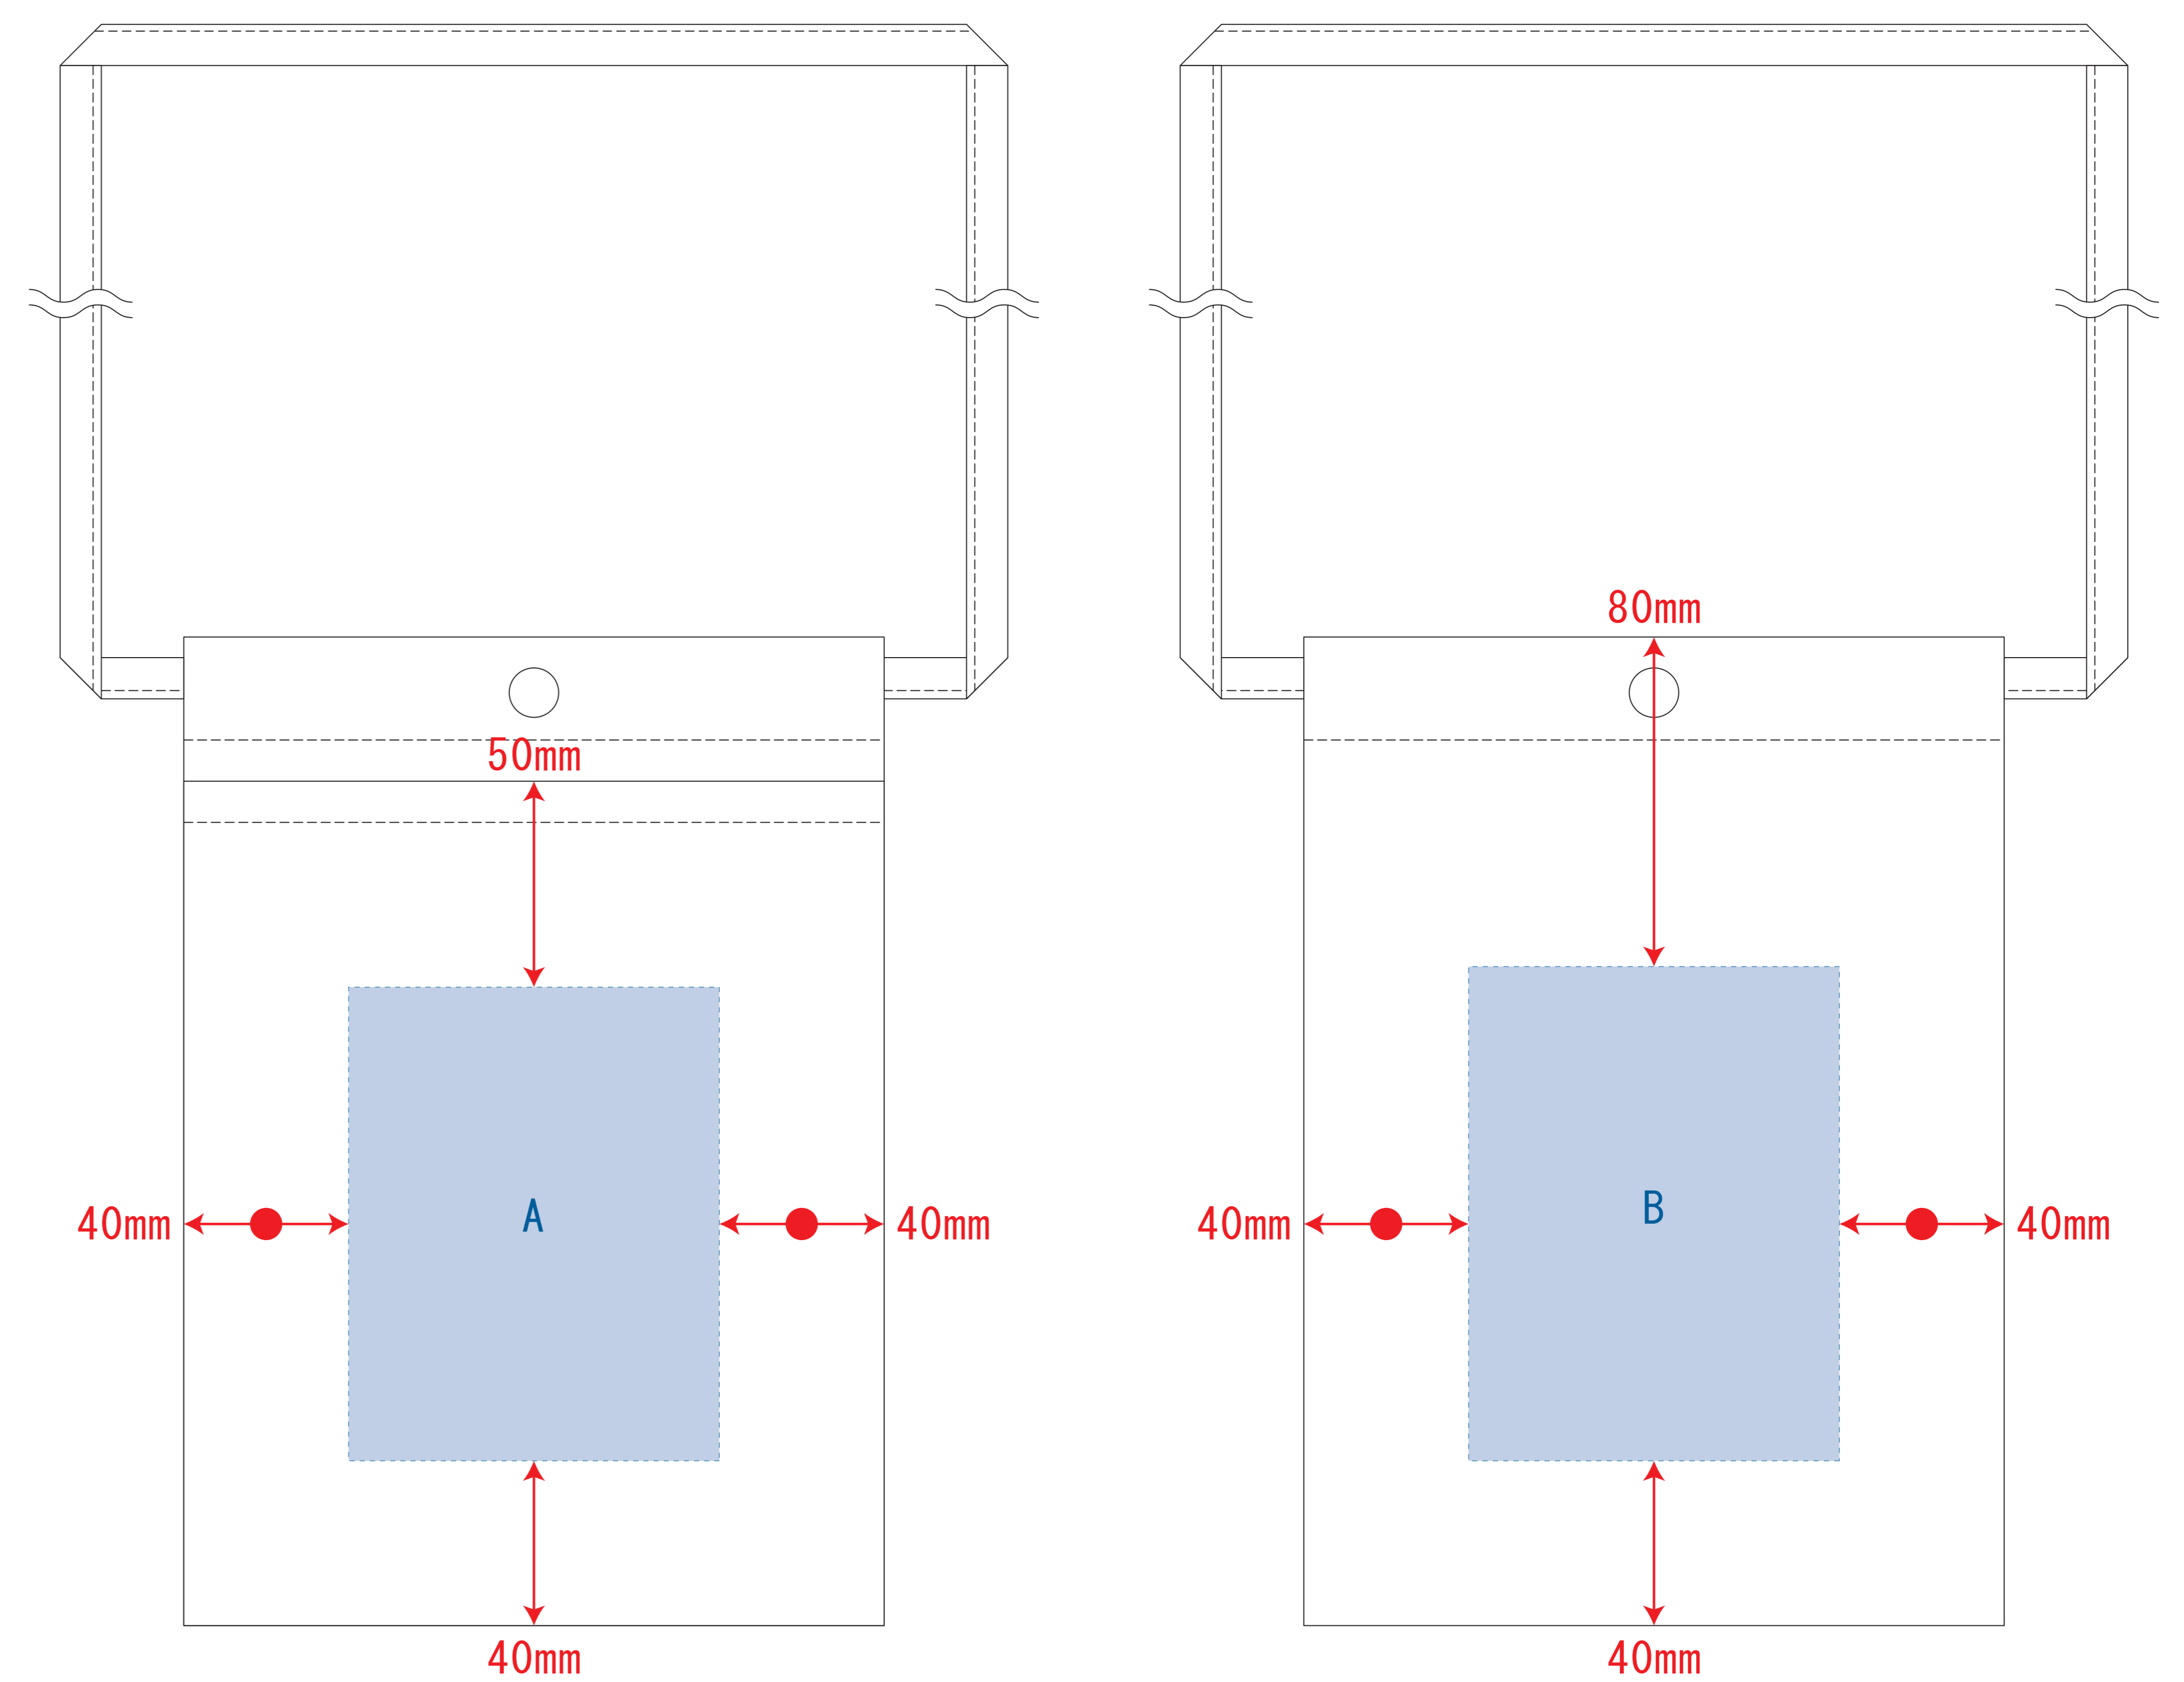

Scale=1/1 (原寸)

※画面の色はイメージです。実際の商品の色とは異なる場合があります。

※テンプレートはイメージです。実物と形状や色合いなど異なります。

TR-1082

キャンバスフロントポケットサコッシュ

デザインサイズ

000×000 mm程度

制作上の注意点

- レイアウトするデザインの寸法をデザインサイズにご記入下さい。 **デザインサイズ 60×20mm程度**
- データはCMYKで作成してください。
- 刷り色はPANTONEまたはDICのチップでご指定下さい。
※黒・白・金・銀はチップでの指定はできません。
- デザインを位置指定をする場合は外周からデザインまでの数値を入力し矢印を伸ばして調整して下さい。

- プリントは点線部分、網掛けの刷り範囲  以内をお願い致します。
(ベースの材質、又はデザインによりベタ面が多い場合、線が細かい場合等、調整が必要な場合がございます。)
- 細かい文字などは素材の関係上かすれたり、つぶれてしまう場合がございます。綺麗に印刷する場合は線幅1mmを目安に作成して下さい。
- ベース素材のカラーにより、印刷色の仕上がりが若干変わる場合がございます。

※画像データをご使用の際の注意点

- 1色データは原寸600dpiのモノクロ2階調の画像データをレイアウトして下さい。
- フルカラーデータは原寸350dpi以上、CMYKで作成し、画像データをレイアウトして下さい。
- 画像データは別途添付して下さい。(データにリンクしたもの)

表面(オープンポケット側)

裏面

※ナチュラルのみエコマーク有り (内側)
 デザインスペース : A/W90×H115 (mm) B/W90×H120 (mm)
 ■シルク印刷 最大範囲 : A/W90×H115 (mm) B/W90×H120 (mm)
 ■熱転写印刷 最大範囲 : A/W90×H115 (mm) B/W90×H120 (mm)
 ■インクジェット印刷 最大範囲 : A/W90×H115 (mm)