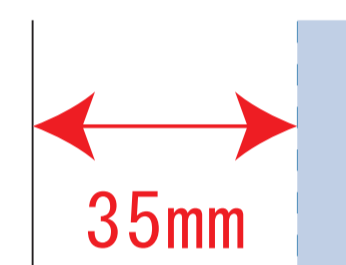

Scale=1/1 (原寸)

※画面の色はイメージです。実際の商品の色とは異なる場合があります。

※テンプレートはイメージです。実物と形状や色合いなど異なります。

# TR-1096

クルリト クーラービッグマルシェバッグ

デザインサイズ

000×000 mm程度

## 制作上の注意点

●レイアウトするデザインの寸法を  
デザインサイズにご記入下さい。      **デザインサイズ**  
60×20mm程度

●データはCMYKで作成してください。

●刷り色はPANTONEまたはDICのチップでご指定下さい。  
※黒・白・金・銀はチップでの指定はできません。

●デザインを位置指定をする場合は  
外周からデザインまでの数値を入力し  
矢印を伸ばして調整して下さい。