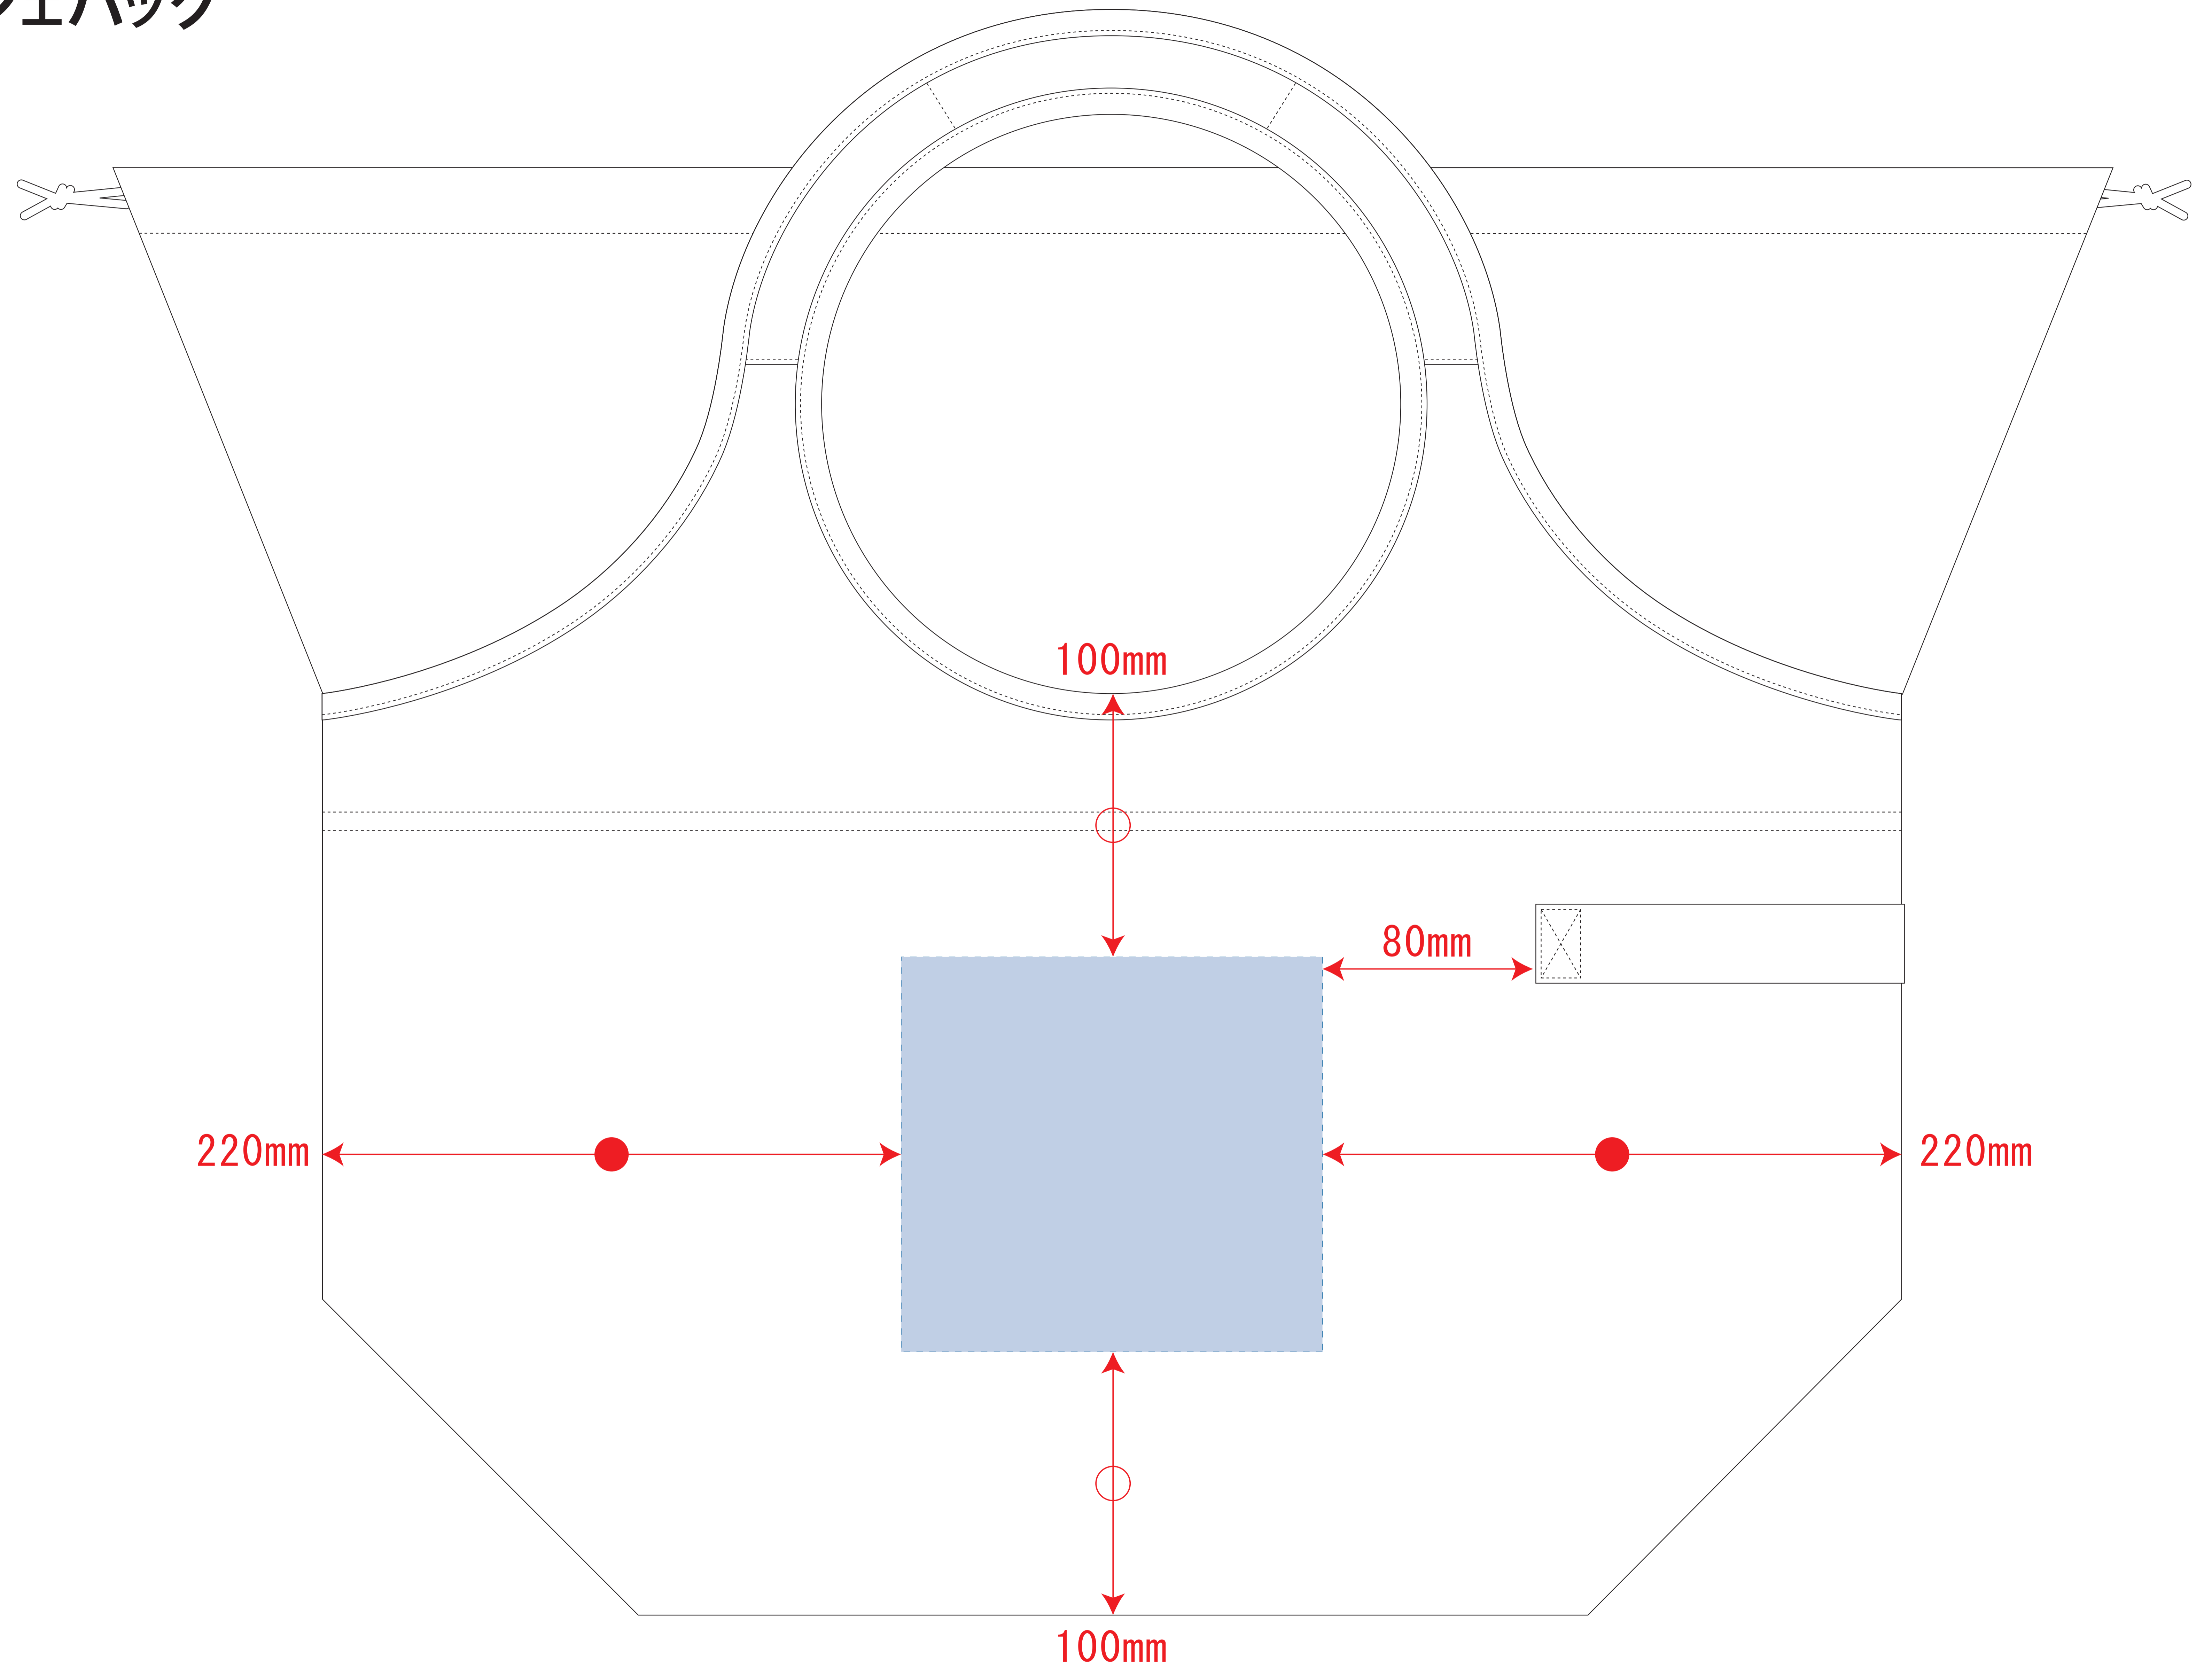

Scale=1/1 (原寸)

※画面の色はイメージです。実際の商品の色とは異なる場合があります。

※テンプレートはイメージです。実物と形状や色合いなど異なります。

## 制作上の注意点

●レイアウトするデザインの寸法を  
デザインサイズにご記入下さい。      **デザインサイズ**  
60×20mm程度

●データはCMYKで作成してください。

●刷り色はPANTONEまたはDICのチップでご指定下さい。  
※黒・白・金・銀はチップでの指定はできません。

●デザインを位置指定をする場合は  
外周からデザインまでの数値を入力し  
矢印を伸ばして調整して下さい。

●プリントは点線部分、  
網掛けの刷り範囲  以内をお願い致します。  
(ベースの材質、又はデザインによりベタ面が多い場合、  
線が細かい場合等、調整が必要な場合がございます。)

●細かい文字などは素材の関係上かすれたり、  
つぶれてしまう場合がございます。  
綺麗に印刷する場合は線幅1mmを目安に作成して下さい。

●ベース素材のカラーにより、  
印刷色の仕上りが若干変わる場合がございます。

### ※画像データをご使用の際の注意点

●1色データは原寸600dpiのモノクロ2階調の  
画像データをレイアウトして下さい。

●フルカラーデータは原寸350dpi以上、CMYKで作成し、  
画像データをレイアウトして下さい。

●画像データは別途添付して下さい。(データにリンクしたもの)

デザインスペース : W160×H150 (mm)

■熱転写印刷 最大範囲 : W160×H150 (mm)