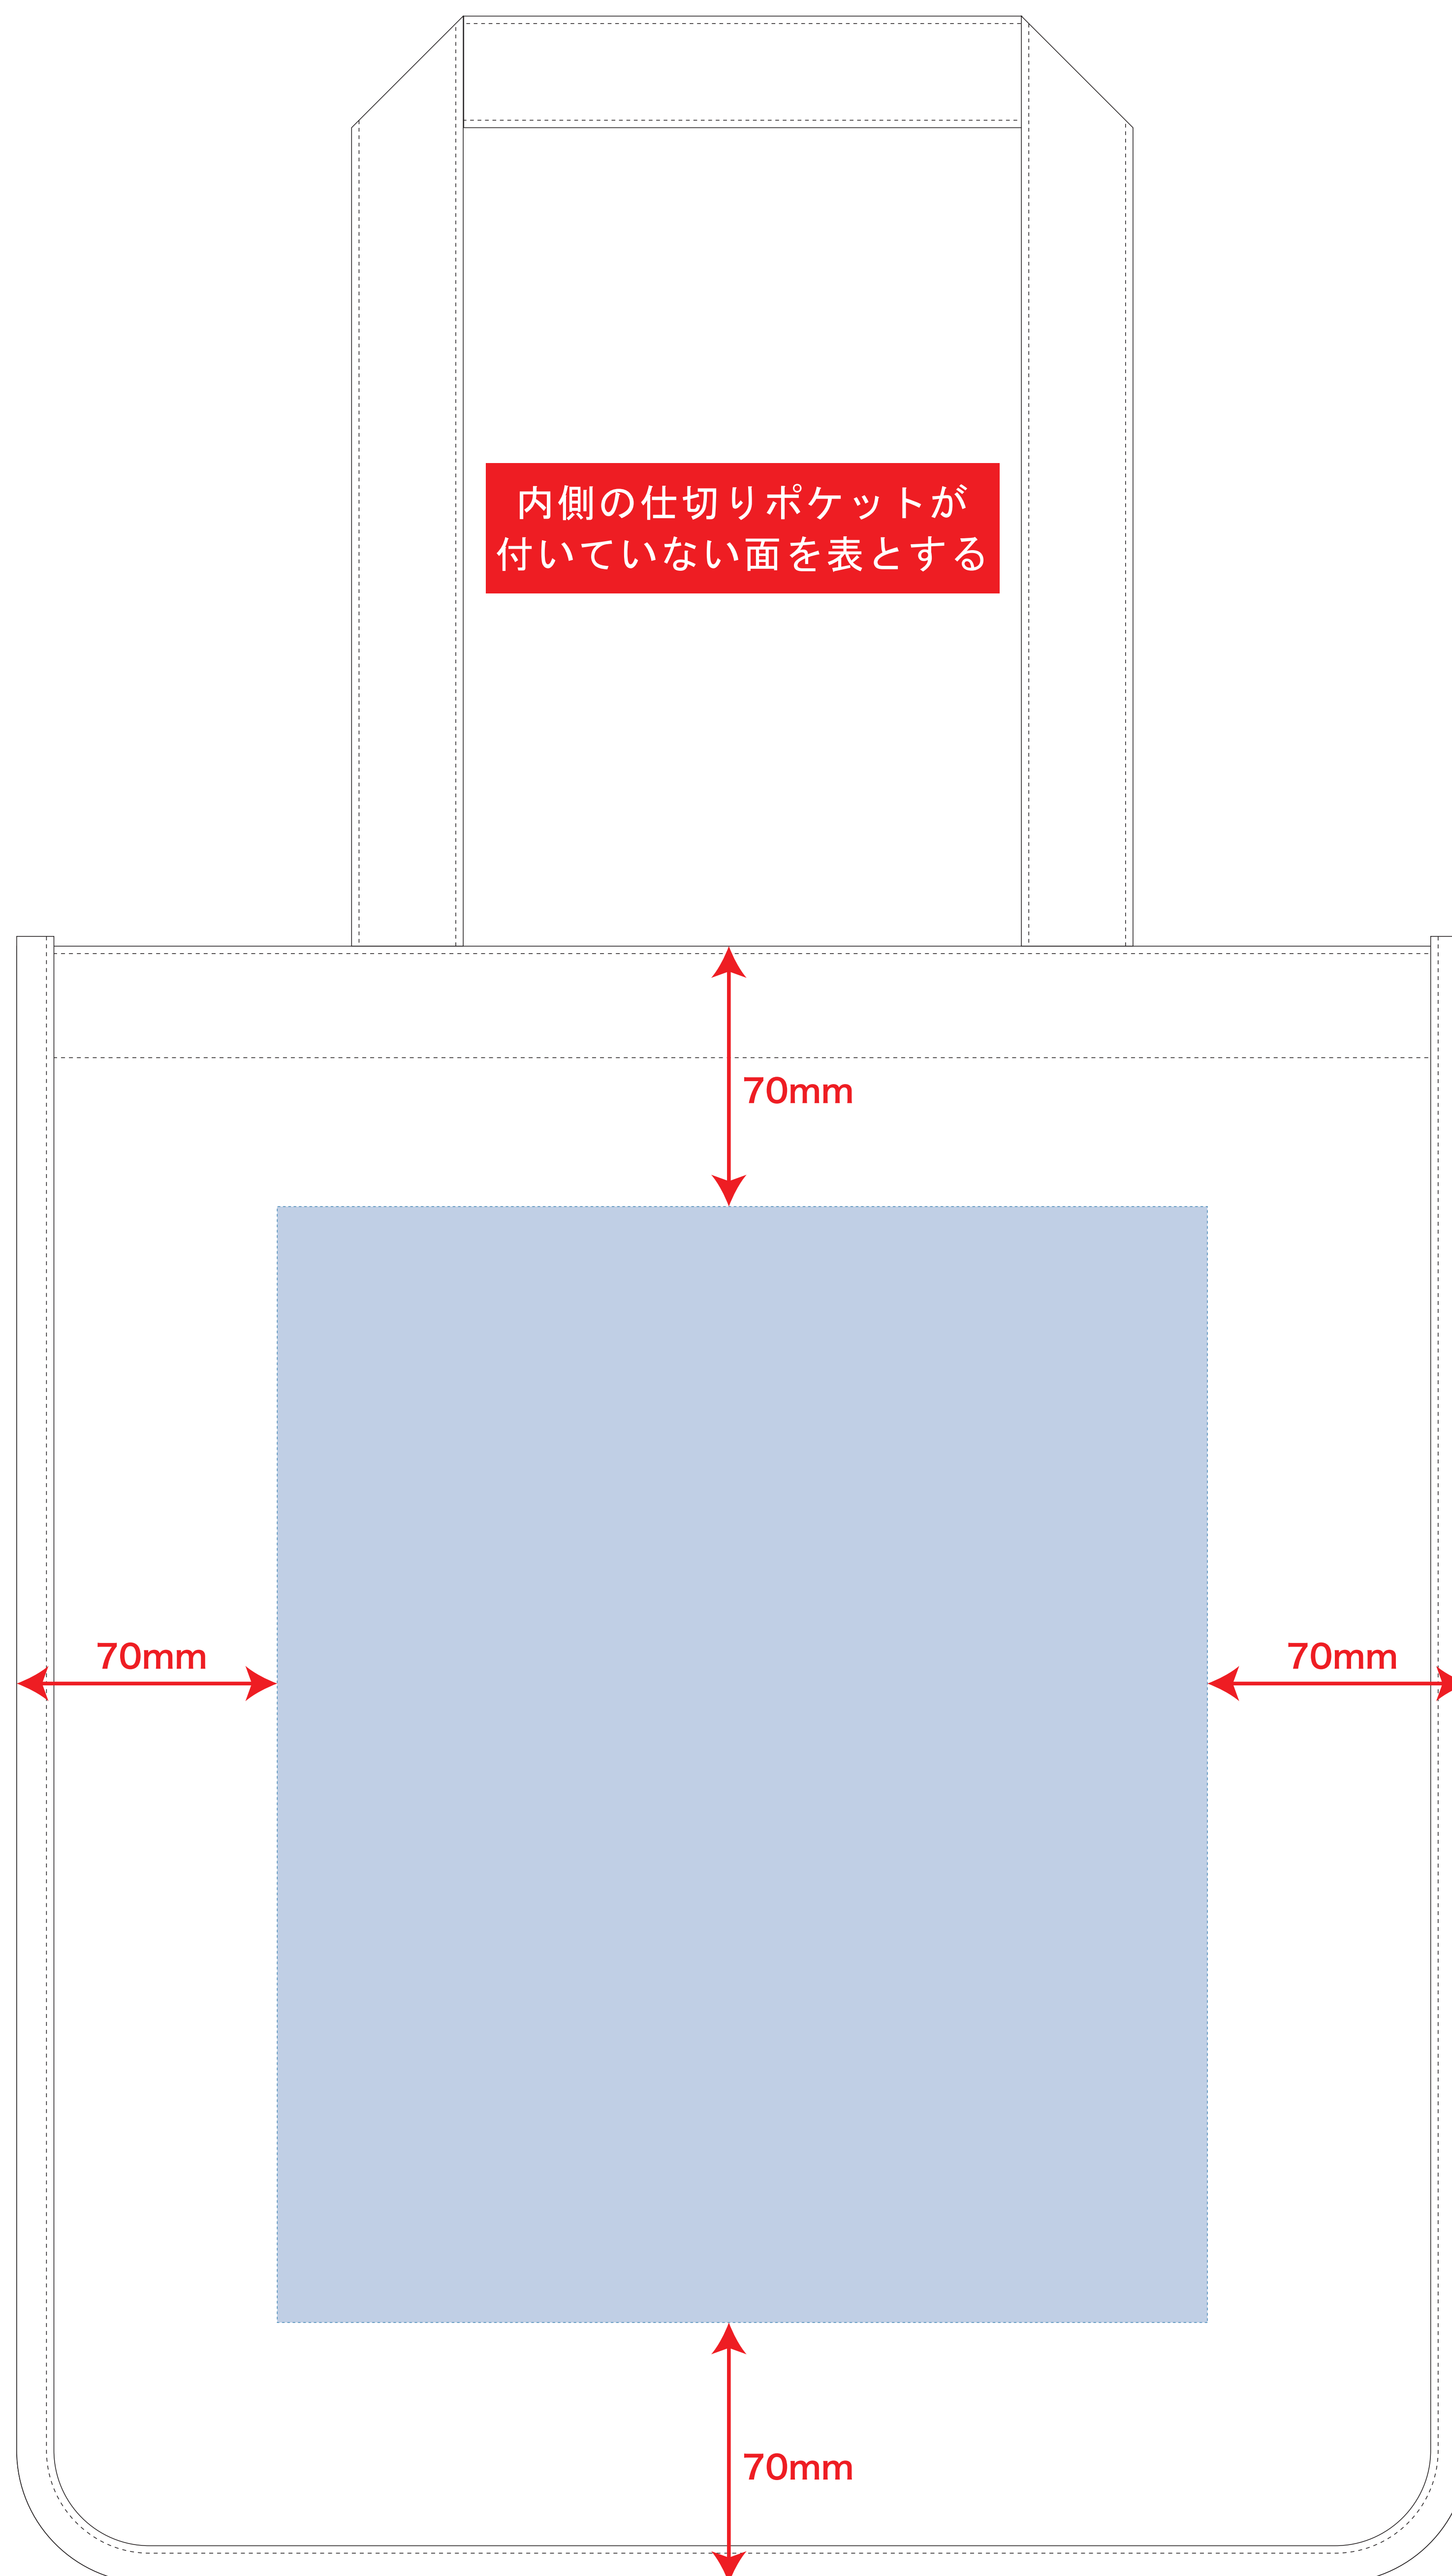

Scale=1/1 (原寸)

※画面の色はイメージです。実際の商品の色とは異なる場合があります。

※テンプレートはイメージです。実物と形状や色合いなど異なります。

TR-1114

デザインサイズ

000×000 mm程度

制作上の注意点

●レイアウトするデザインの寸法を
デザインサイズにご記入下さい。 **デザインサイズ**
60×20mm程度

●データはCMYKで作成してください。

●刷り色はPANTONEまたはDICのチップでご指定下さい。
※黒・白・金・銀はチップでのご指定はできません。

●デザインを位置指定をする場合は
外周からデザインまでの数値を入力し
矢印を伸ばして調整して下さい。

●プリントは点線部分、
網掛けの刷り範囲  以内をお願い致します。

(ベースの材質、又はデザインによりベタ面が多い場合、
線が細かい場合等、調整が必要な場合がございます。)

●細かい文字などは素材の関係上かすれたり、
つぶれてしまう場合がございます。
綺麗に印刷する場合は線幅1mmを目安に作成して下さい。

●ベース素材のカラーにより、
印刷色の仕上がりが若干変わる場合がございます。

※画像データをご使用の際の注意点

●1色データは原寸600dpiのモノクロ2階調の
画像データをレイアウトして下さい。

●フルカラーデータは原寸350dpi以上、CMYKで作成し、
画像データをレイアウトして下さい。

●画像データは別途添付して下さい。(データにリンクしたもの)

※ナチュラルのみエコマーク有り(内側)

デザインスペース: W250×H300(mm)

■シルク印刷 最大範囲: W250×H250(mm)

■熱転写印刷 最大範囲: W250×H300(mm)

■インクジェット印刷 最大範囲: W250×H300(mm)