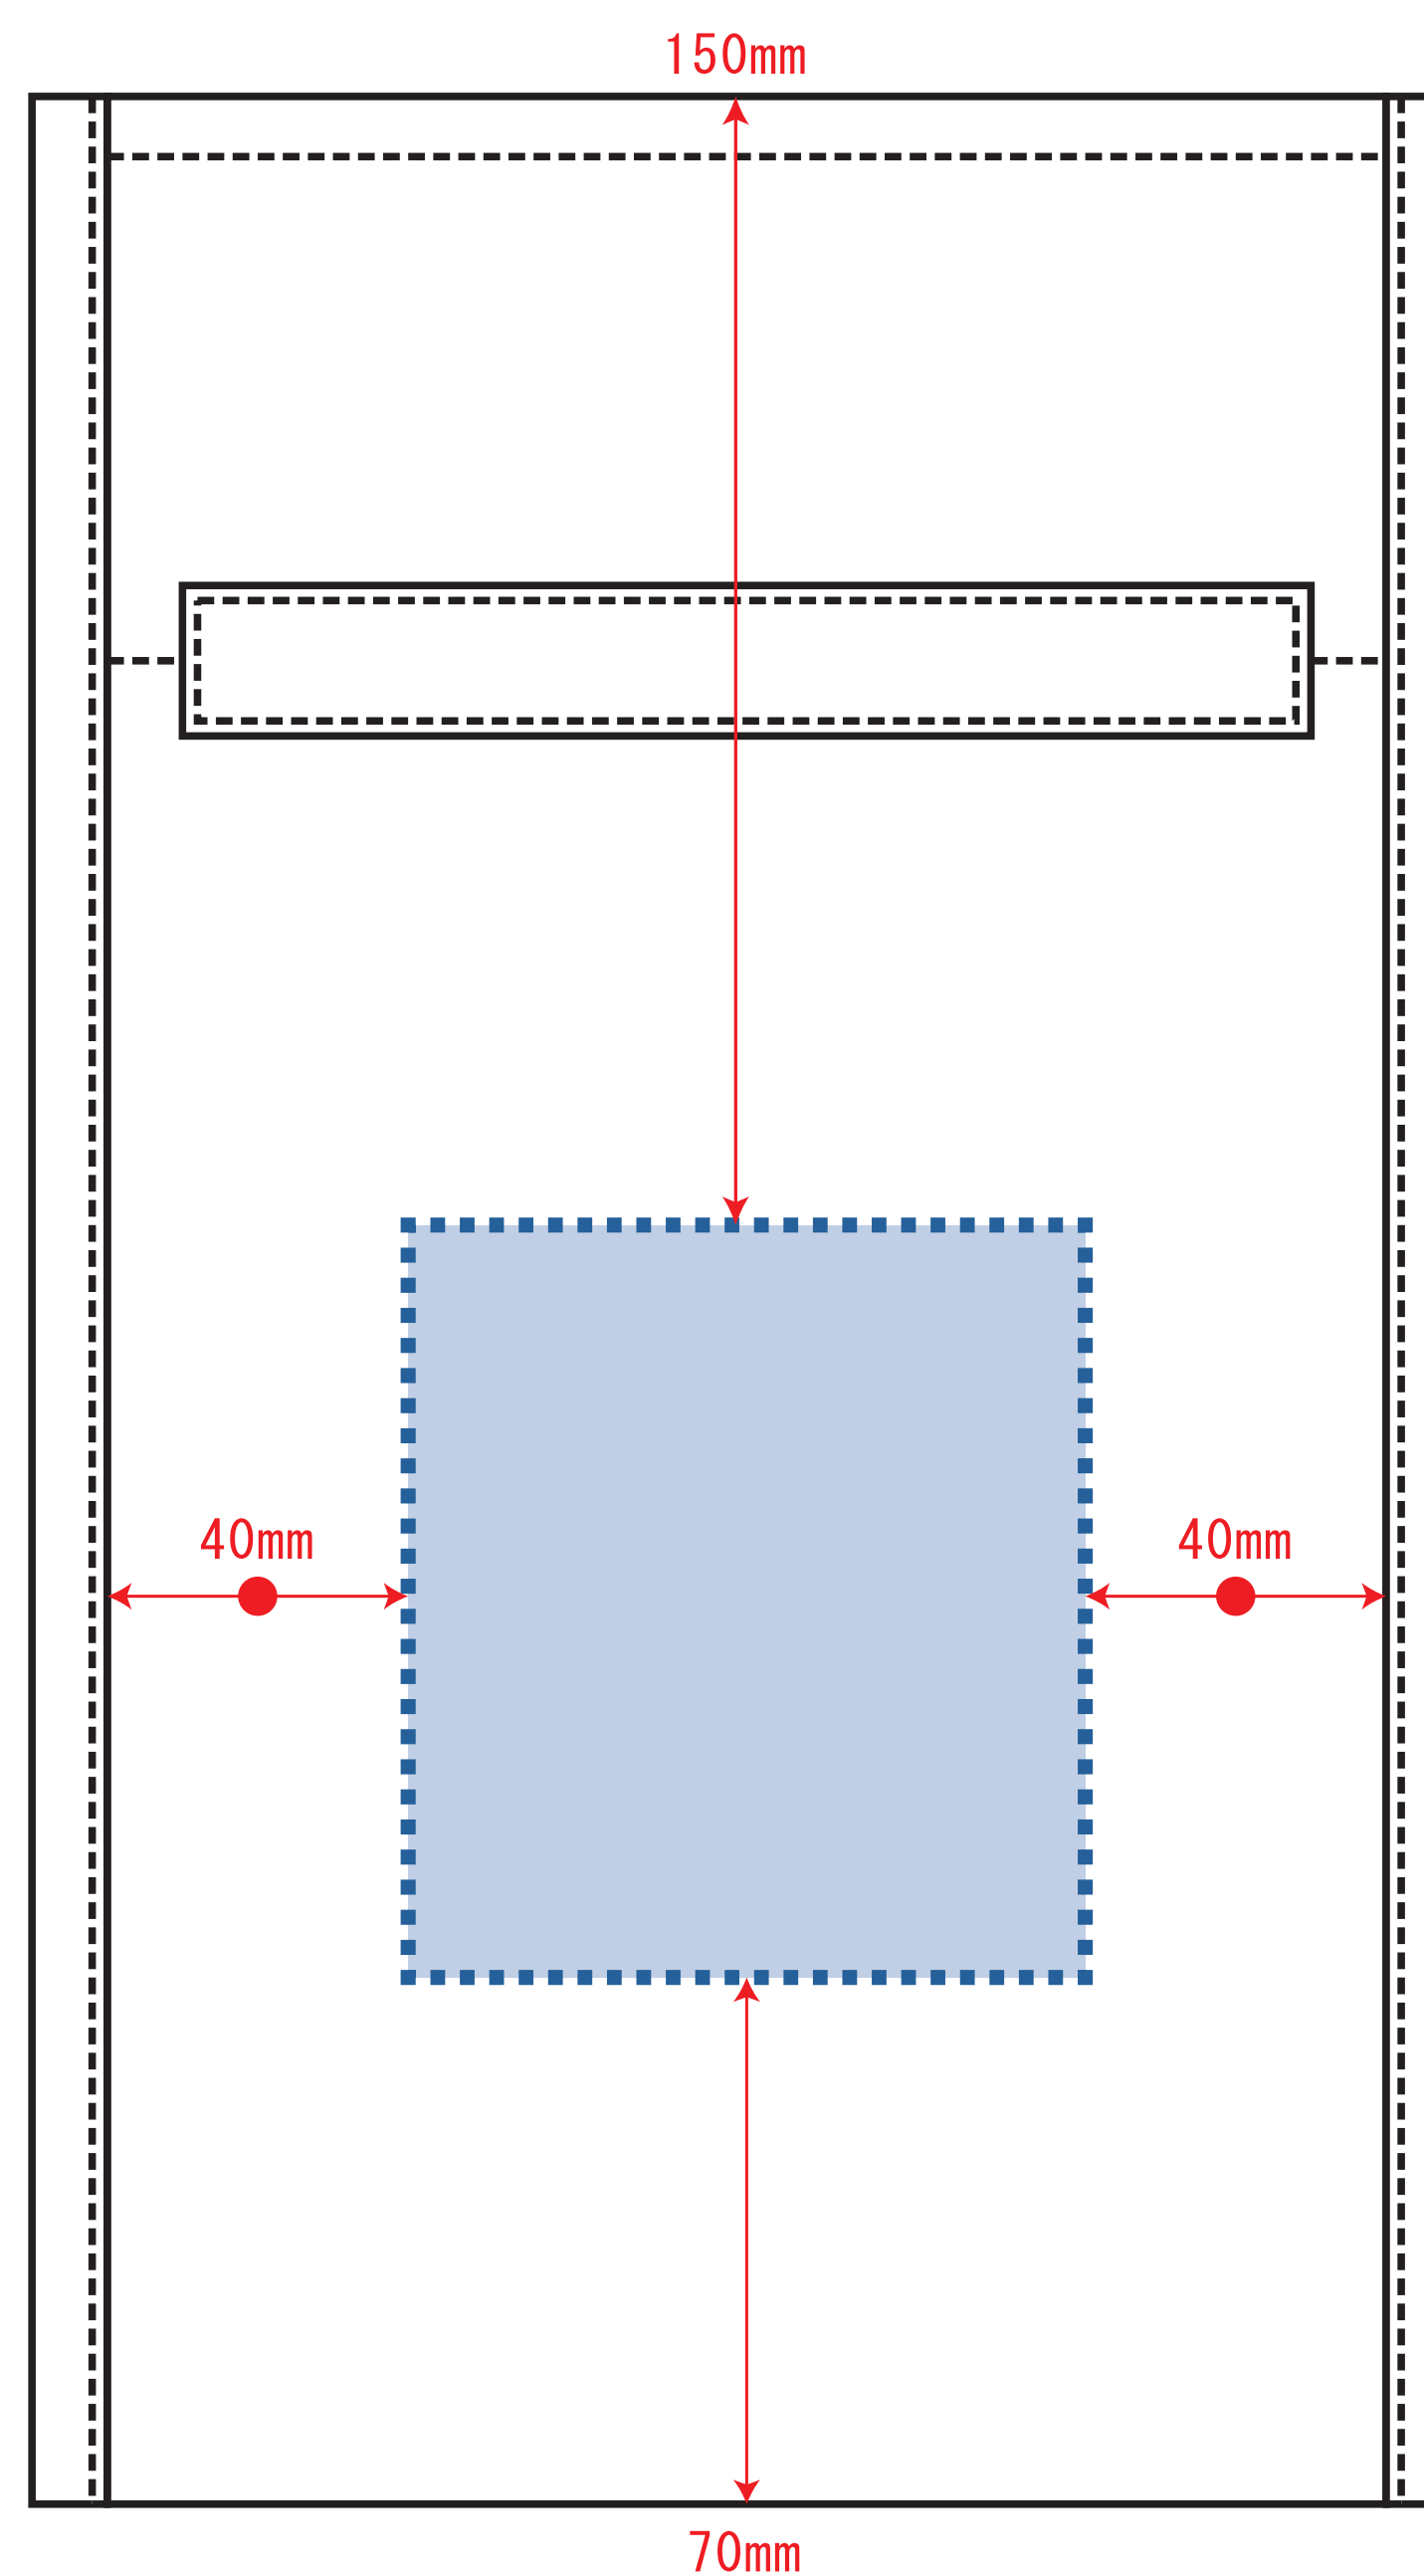

Scale=1/1 (原寸)

※画面の色はイメージです。実際の商品の色とは異なる場合があります。

※テンプレートはイメージです。実物と形状や色合いなど異なります。

TR-1138

保冷スクエアポーチ

デザインサイズ

000×000 mm程度

制作上の注意点

●レイアウトするデザインの寸法を
デザインサイズにご記入下さい。 **デザインサイズ
60×20mm程度**

●データはCMYKで作成してください。

●刷り色はPANTONEまたはDICのチップでご指定下さい。
※黒・白・金・銀はチップでの指定はできません。

●デザインを位置指定をする場合は
外周からデザインまでの数値を入力し
矢印を伸ばして調整して下さい。

●プリントは点線部分、
網掛けの刷り範囲  以内をお願い致します。

(ベースの材質、又はデザインによりベタ面が多い場合、
線が細かい場合等、調整が必要な場合がございます。)

●細かい文字などは素材の関係上かすれたり、
つぶれてしまう場合がございます。
綺麗に印刷する場合は線幅1mmを目安に作成して下さい。

●ベース素材のカラーにより、
印刷色の仕上がりが若干変わる場合がございます。

※画像データをご使用の際の注意点

●1色データは原寸600dpiのモノクロ2階調の
画像データをレイアウトして下さい。

●フルカラーデータは原寸350dpi以上、CMYKで作成し、
画像データをレイアウトして下さい。

●画像データは別途添付して下さい。(データにリンクしたもの)

■シルク印刷 最大範囲:90×100(mm)