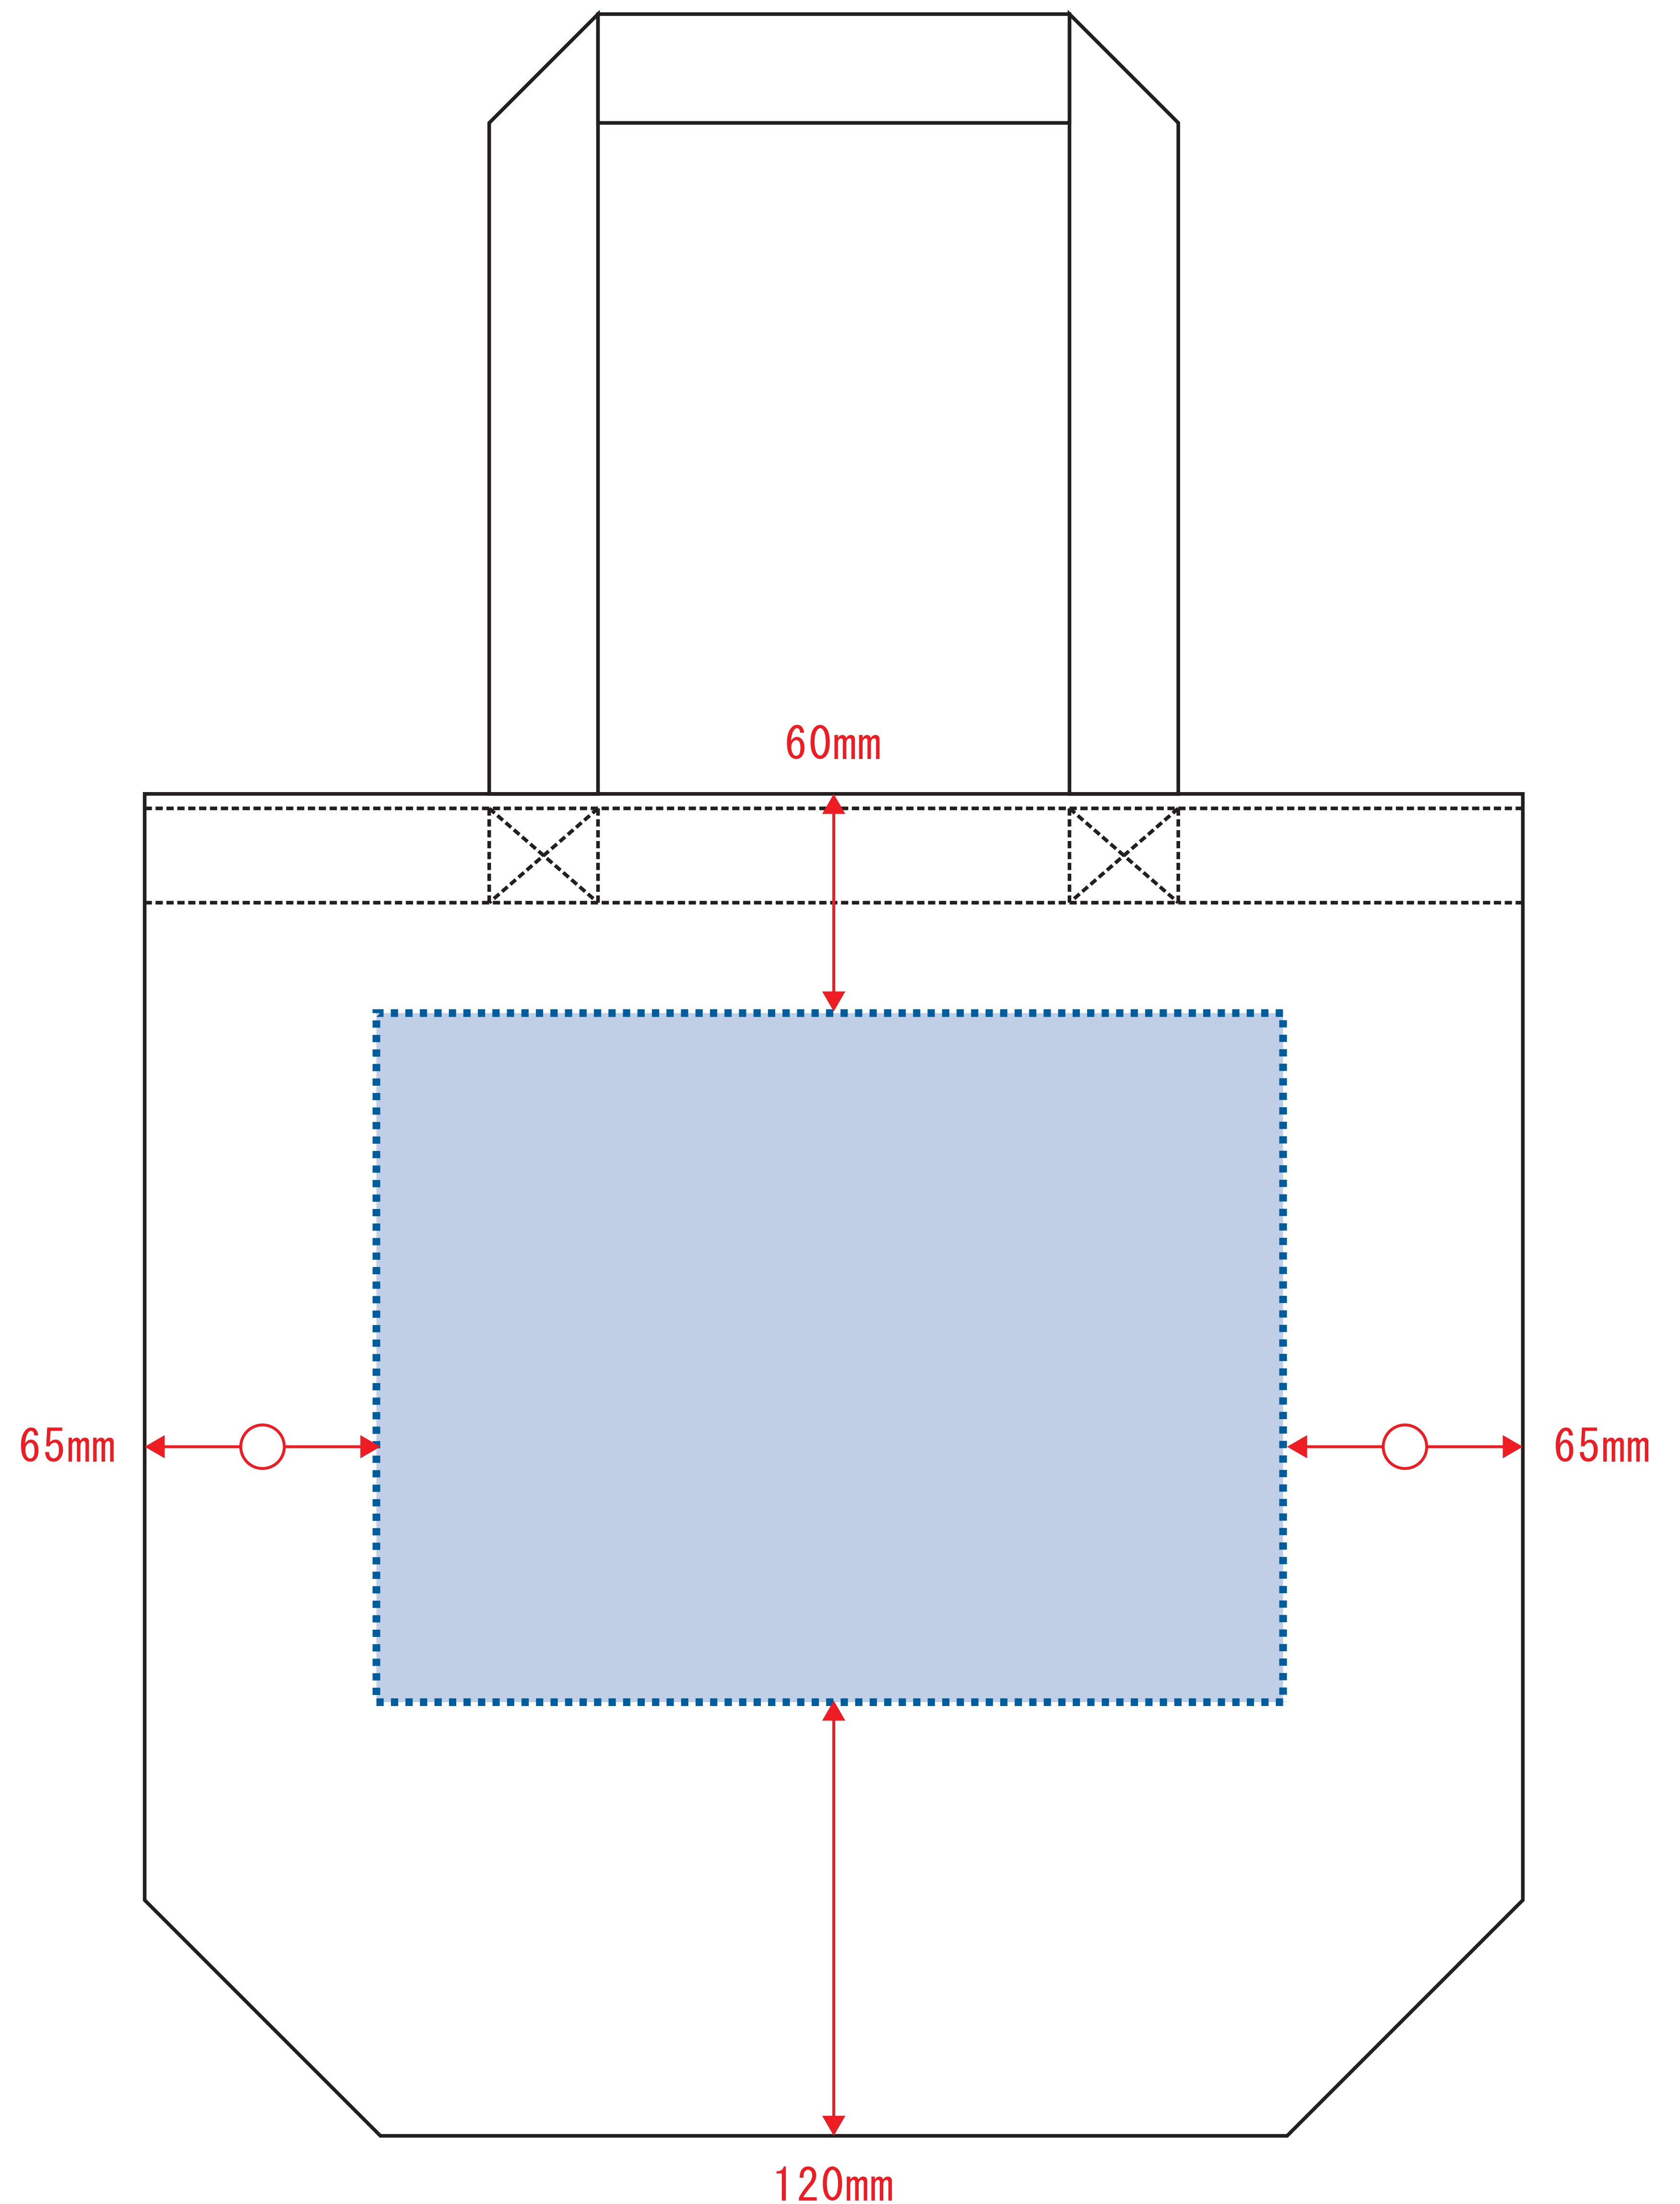

Scale=1/1 (原寸)

※画面の色はイメージです。実際の商品の色とは異なる場合があります。

※テンプレートはイメージです。実物と形状や色合いなど異なります。

TR-1144

シャンブリックキャンバスタート(M)

デザインサイズ

000×000 mm程度

制作上の注意点

●レイアウトするデザインの寸法を
デザインサイズにご記入下さい。 **デザインサイズ
60×20mm程度**

●データはCMYKで作成してください。

●刷り色はPANTONEまたはDICのチップでご指定下さい。
※黒・白・金・銀はチップでのご指定はできません。

●デザインを位置指定をする場合は
外周からデザインまでの数値を入力し
矢印を伸ばして調整して下さい。

●プリントは点線部分、
網掛けの刷り範囲  以内をお願い致します。
(ベースの材質、又はデザインによりベタ面が多い場合、
線が細かい場合等、調整が必要な場合がございます。)

●細かい文字などは素材の関係上かすれたり、
つぶれてしまう場合がございます。
綺麗に印刷する場合は線幅1mmを目安に作成して下さい。

●ベース素材のカラーにより、
印刷色の仕上がりが若干変わる場合がございます。

※画像データをご使用の際の注意点

●1色データは原寸600dpiのモノクロ2階調の
画像データをレイアウトして下さい。

●フルカラーデータは原寸350dpi以上、CMYKで作成し、
画像データをレイアウトして下さい。

●画像データは別途添付して下さい。(データにリンクしたもの)

※ベタ印刷不可

■シルク印刷 最大範囲:250×190(mm)

■熱転写印刷 最大範囲:250×190(mm)