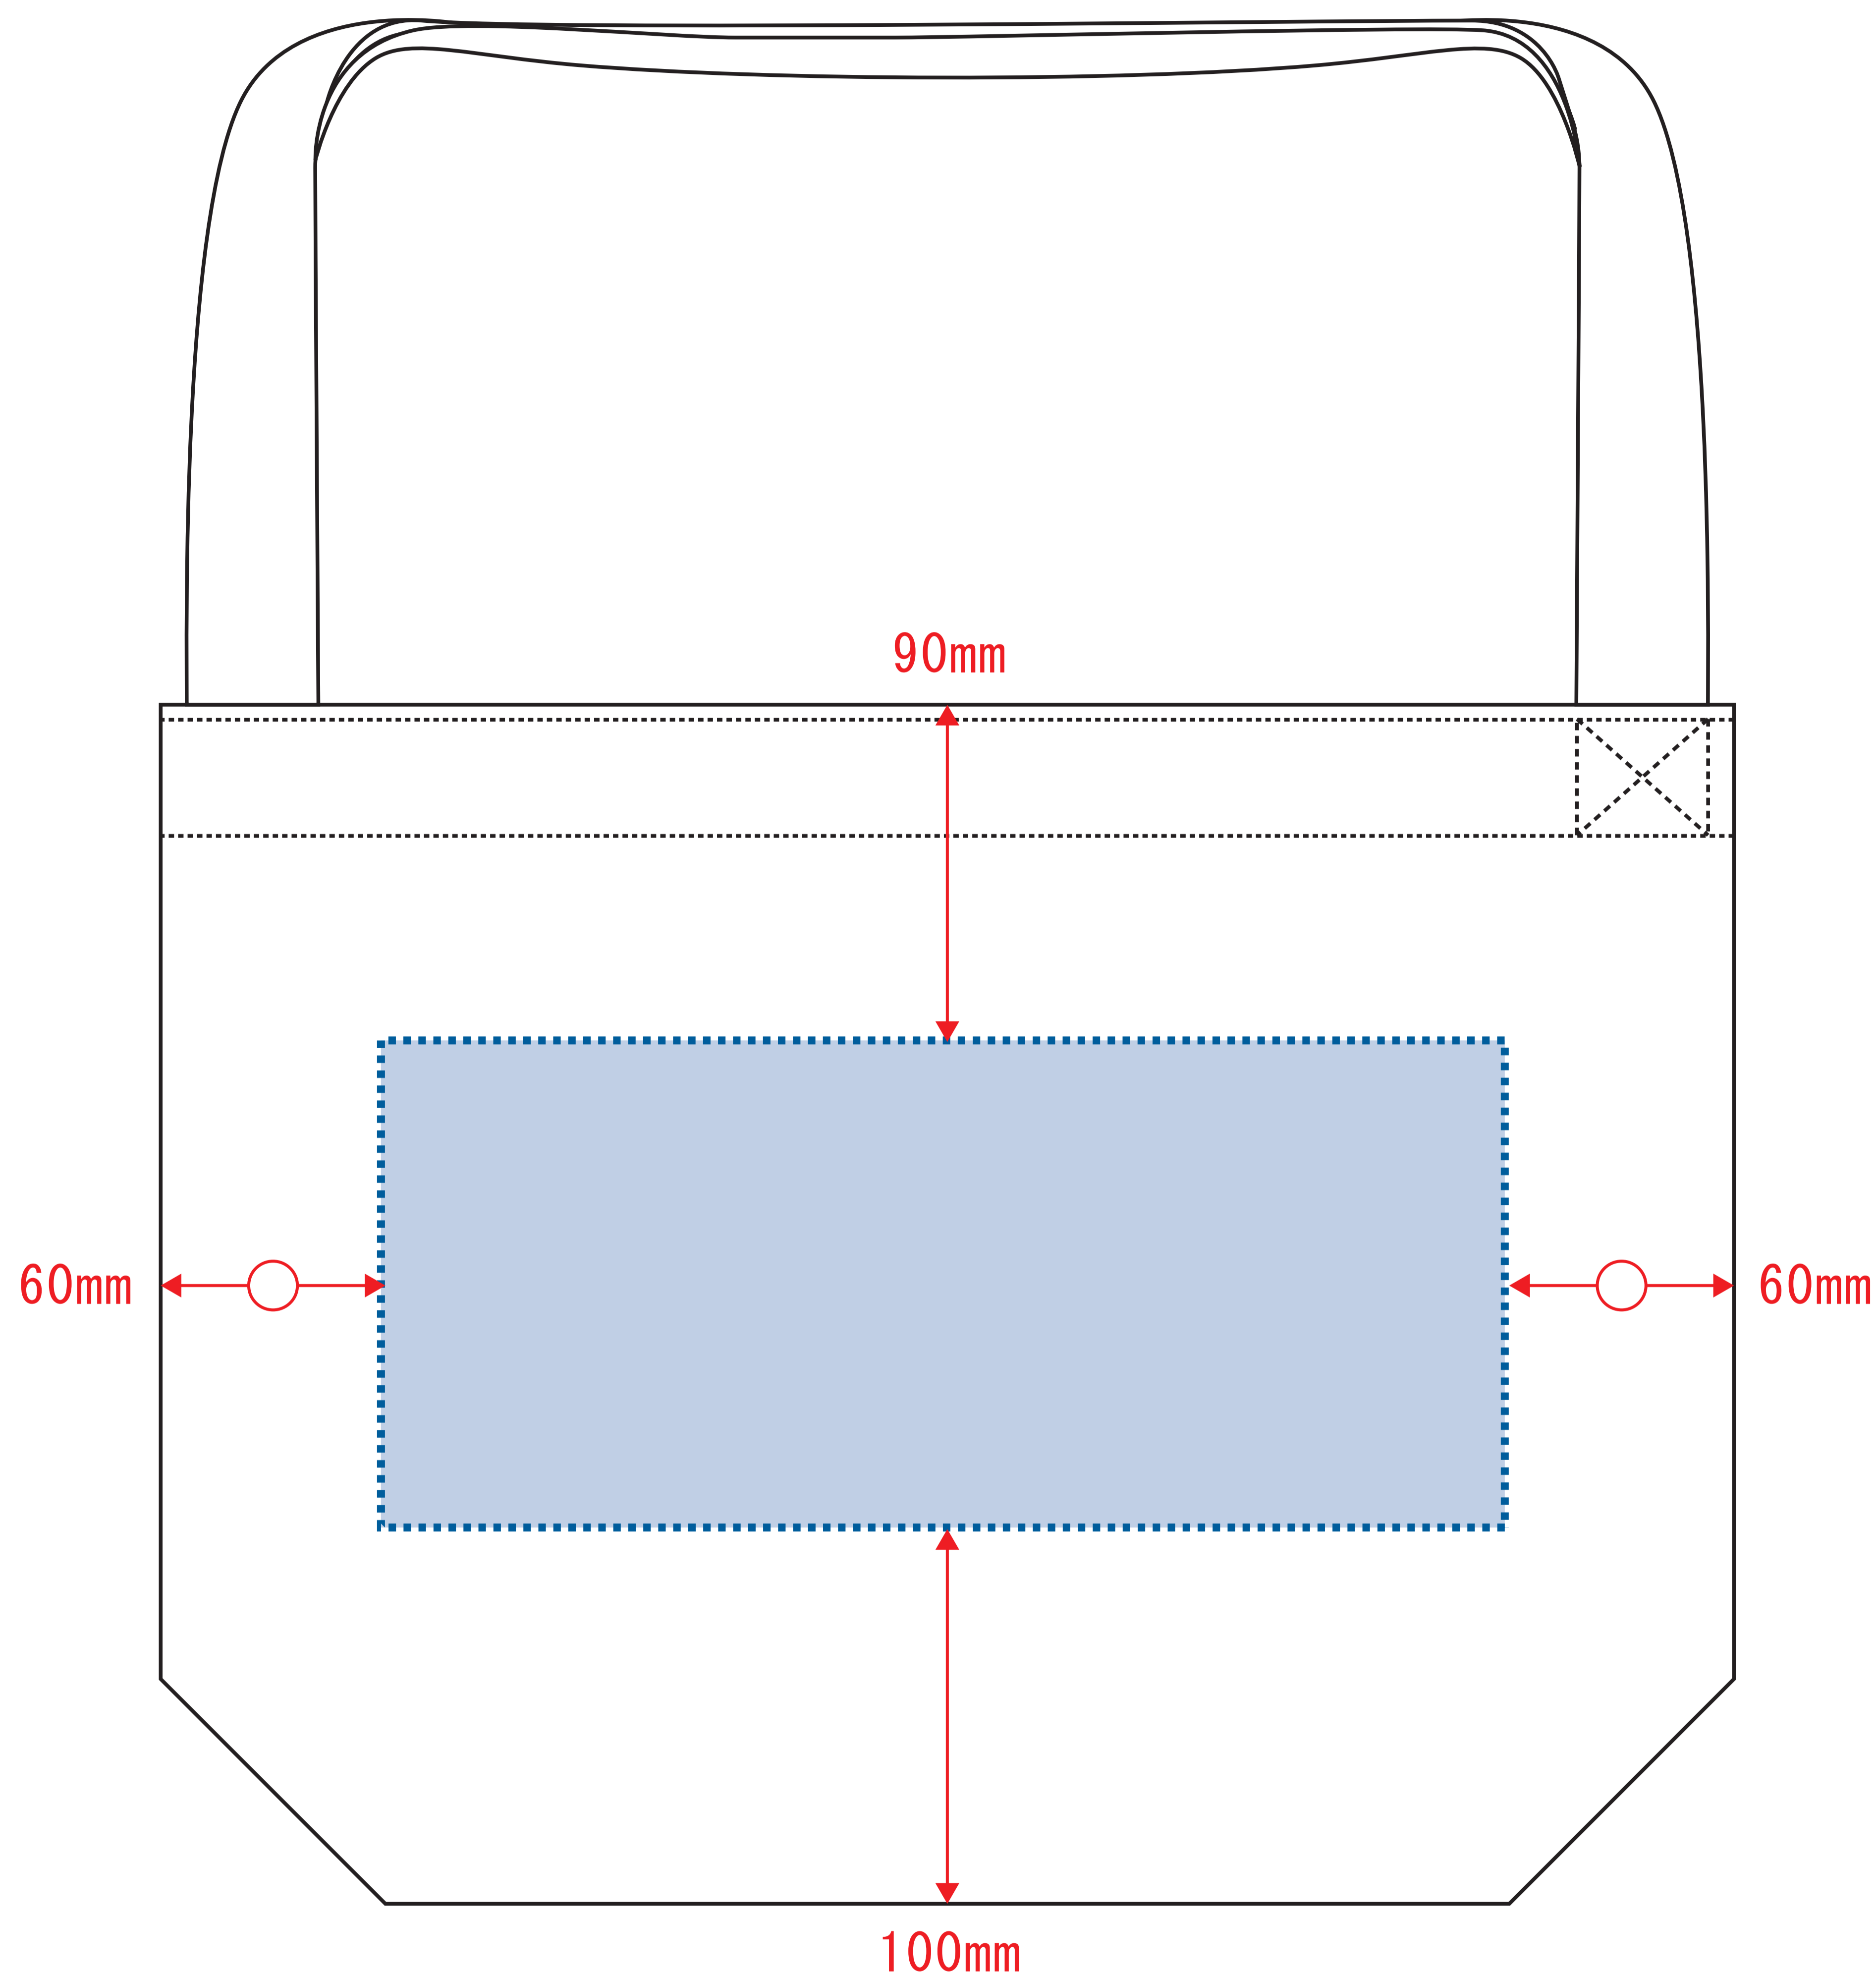

Scale=1/1 (原寸)

※画面の色はイメージです。実際の商品の色とは異なる場合があります。

※テンプレートはイメージです。実物と形状や色合いなど異なります。

TR-1146

シャンブリックキャンバスショルダートート

デザインサイズ

000×000 mm程度

※ベタ印刷不可

制作上の注意点

- レイアウトするデザインの寸法をデザインサイズにご記入下さい。 **デザインサイズ 60×20mm程度**
- データはCMYKで作成してください。
- 刷り色はPANTONEまたはDICのチップでご指定下さい。
※黒・白・金・銀はチップでのご指定はできません。
- デザインを位置指定をする場合は外周からデザインまでの数値を入力し矢印を伸ばして調整して下さい。

- プリントは点線部分、網掛けの刷り範囲  以内をお願い致します。
(ベースの材質、又はデザインによりベタ面が多い場合、線が細かい場合等、調整が必要な場合がございます。)
- 細かい文字などは素材の関係上かすれたり、つぶれてしまう場合がございます。
綺麗に印刷する場合は線幅1mmを目安に作成して下さい。
- ベース素材のカラーにより、印刷色の仕上がりが若干変わる場合がございます。

※画像データをご使用の際の注意点

- 1色データは原寸600dpiのモノクロ2階調の画像データをレイアウトして下さい。
- フルカラーデータは原寸350dpi以上、CMYKで作成し、画像データをレイアウトして下さい。
- 画像データは別途添付して下さい。(データにリンクしたもの)

■シルク印刷 最大範囲 : 300 × 130 (mm)
■熱転写印刷 最大範囲 : 300 × 130 (mm)